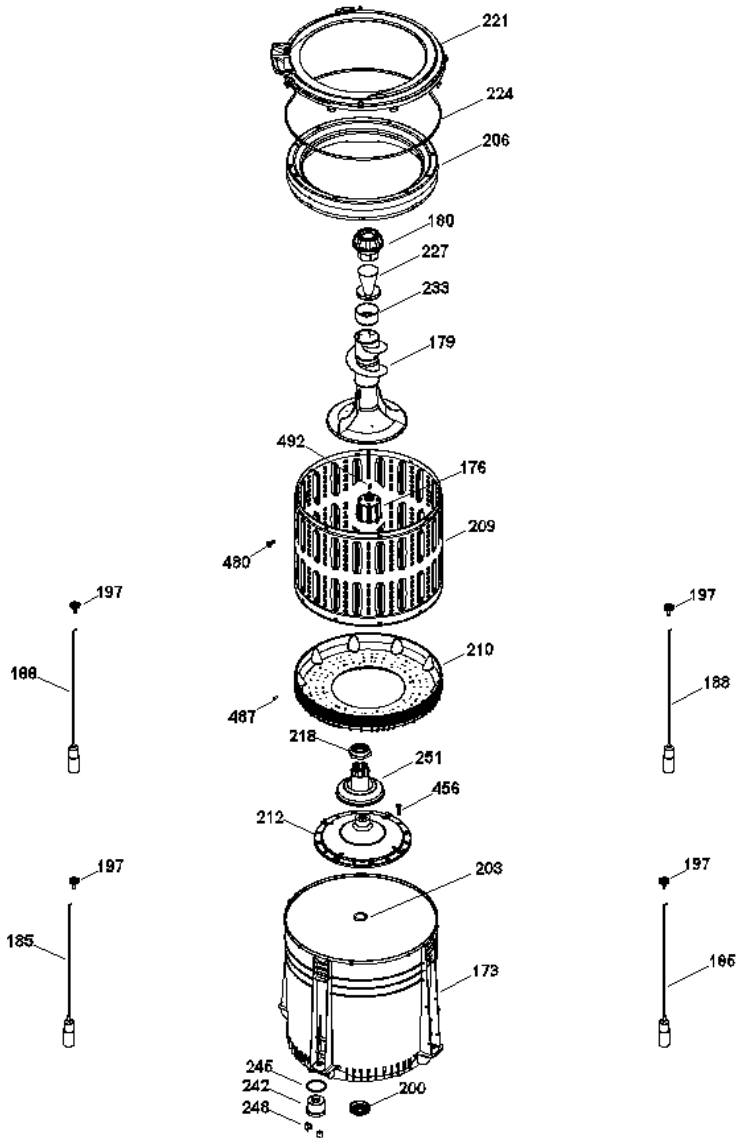

LIE14400PBT0

LIE14400PBT0

LIE14400PBT0

LIE14400PBT0

1	323B1443P001	LOGO GOTA EASY
2	323B2345P001	LOGO ID SYSTEM ALUMINIO 4.0
6	189D3208P002	TOMACORRIENTE AMAZ. NUEVO
9	323B2372P001	BUMPER TAPA CAPELO
12	323B2149P002	VALVULA DE ENTRADA 1-1 AMAZ SS
15	323B2198P004	MANGUERA ENTRADA DE AGUA
18	109B8787P014	ABRAZADERA ENTRADA DE AGUA
21	189D4128G010	COPETE HEAT TRANSFER L
27	228C1175P001	PRESOSTATO ELECTRONICO EMYCOL
30	189D3633G004	ARNES GABINETE 27" BOMBA ASKOL
36	323B2342G002	PERILLA ROTATORIA BCA ENS
39	323B2343G002	PERILLA CONTROL BLANCA ENS
45	175D4683G001	MANGUERA LLENADO
65	228C2199P001	SOPORTE TARJETA PERILLAS
69	189D3630G004	TARJETA 5TA PERILLA
69	T03G06R07	TARJETA ELECTRONICA TNT
72	189D2762G011	TARJETA BOTONES ID AURA NAUTIL
75	189D3640G001	ARNES CUBIERTA 12,13,14KG 5PID
78	189D2101G003	ARNES PRESOSTATO ELECTRONICO
81	189D2883G003	ARNES SELECTORES 4 PERILLAS A
84	228C2139G002	SELECTOR 8 POSICIONES
87	228C2139G001	SELECTOR DE PROGRAMA 5 POSICI
93	189D2655G001	GABINETE CURVO ENSAMBLE BCO
93	189D2655G001	GABINETE CURVO ENSAMBLE BCO
96	228C2081P001	PATA NIVELADORA
99	228C2107P002N	BLOCAPUERTAS C/SLIDER
108	189D2637P001	TAPA MANGUERRA DE SALIDA
111	228C2206G001	MANGUERA DE DRENADO
113	228C2135P002	DEPOSITO DETERGENTE AZUL
114	189D2990G001F	CUBIERTA DESP.DETERG.ENS.FABRI
117	189D3464G001	TAPA TIPO CAPELO BCA ENS
173	189D2668P002	TINA 13 KG
176	189D3624P001F	COPLA AGITADOR LOW COS

384	228C2076P003	TARJETA SENSOR MOTOR
456	8911238P041	TORNILLO FONDO CANASTA
480	323B1193P001	TORNILLO HUB VS CANASTA
487	323B2433P001	TORNILLO FONDO CANASTA SS
492	323B1346P001	TORNILLO C/GROMET COPLA