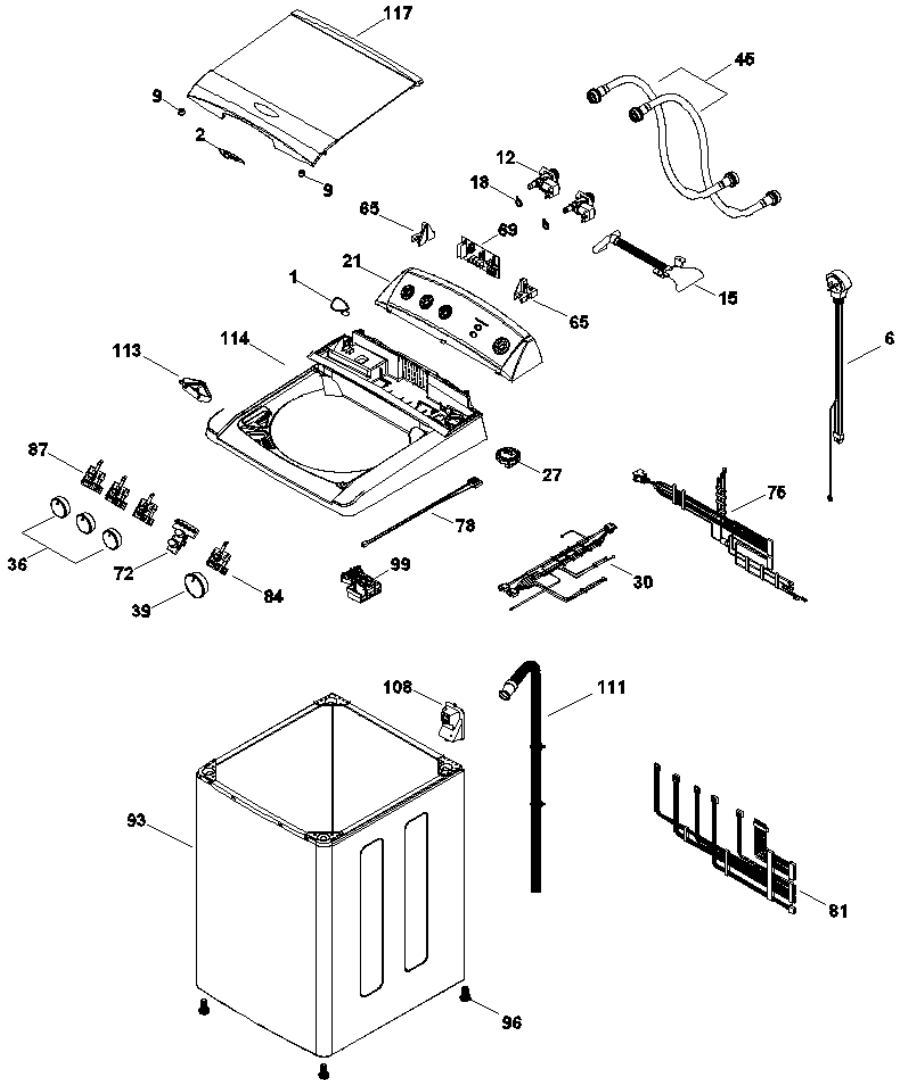

LIE14400PBT0

LIE14400PBT0

LIE14400PBT0

LIE14400PBT0

1	323B1443P001	LOGO GOTA EASY
2	323B2345P001	LOGO ID SYSTEM ALUMINIO 4.0
6	189D3208P002	TOMACORRIENTE AMAZ. NUEVO
9	323B2372P001	BUMPER TAPA CAPELO
12	323B2149P002	VALVULA DE ENTRADA 1-1 AMAZ SS
15	323B2198P004	MANGUERA ENTRADA DE AGUA
18	109B8787P014	ABRAZADERA ENTRADA DE AGUA
21	189D4128G010	COPETE HEAT TRANSFER L
27	228C1175P001	PRESOSTATO ELECTRONICO EMYCOL
30	189D3633G004	ARNES GABINETE 27" BOMBA ASKOL
36	323B2342G002	PERILLA ROTATORIA BCA ENS
39	323B2343G002	PERILLA CONTROL BLANCA ENS
45	175D4683G001	MANGUERA LLENADO
65	228C2199P001	SOPORTE TARJETA PERILLAS
69	189D3630G004	TARJETA 5TA PERILLA
69	T03G06R07	TARJETA ELECTRONICA TNT
72	189D2762G011	TARJETA BOTONES ID AURA NAUTIL
75	189D3640G001	ARNES CUBIERTA 12,13,14KG 5PID
78	189D2101G003	ARNES PRESOSTATO ELECTRONICO
81	189D2883G003	ARNES SELECTORES 4 PERILLAS A
84	228C2139G002	SELECTOR 8 POSICIONES
87	228C2139G001	SELECTOR DE PROGRAMA 5 POSICI
93	189D2655G001	GABINETE CURVO ENSAMBLE BCO
93	189D2655G001	GABINETE CURVO ENSAMBLE BCO
96	228C2081P001	PATA NIVELADORA
99	228C2107P002N	BLOCAPUERTAS C/SLIDER
108	189D2637P001	TAPA MANGUERRA DE SALIDA
111	228C2206G001	MANGUERA DE DRENADO
113	228C2135P002	DEPOSITO DETERGENTE AZUL
114	189D2990G001F	CUBIERTA DESP.DETERG.ENS.FABRI
117	189D3464G001	TAPA TIPO CAPELO BCA ENS
173	189D2668P002	TINA 13 KG
176	189D3624P001F	COPLA AGITADOR LOW COS

384	228C2076P003	TARJETA SENSOR MOTOR
456	8911238P041	TORNILLO FONDO CANASTA
480	323B1193P001	TORNILLO HUB VS CANASTA
487	323B2433P001	TORNILLO FONDO CANASTA SS
492	323B1346P001	TORNILLO C/GROMET COPLA