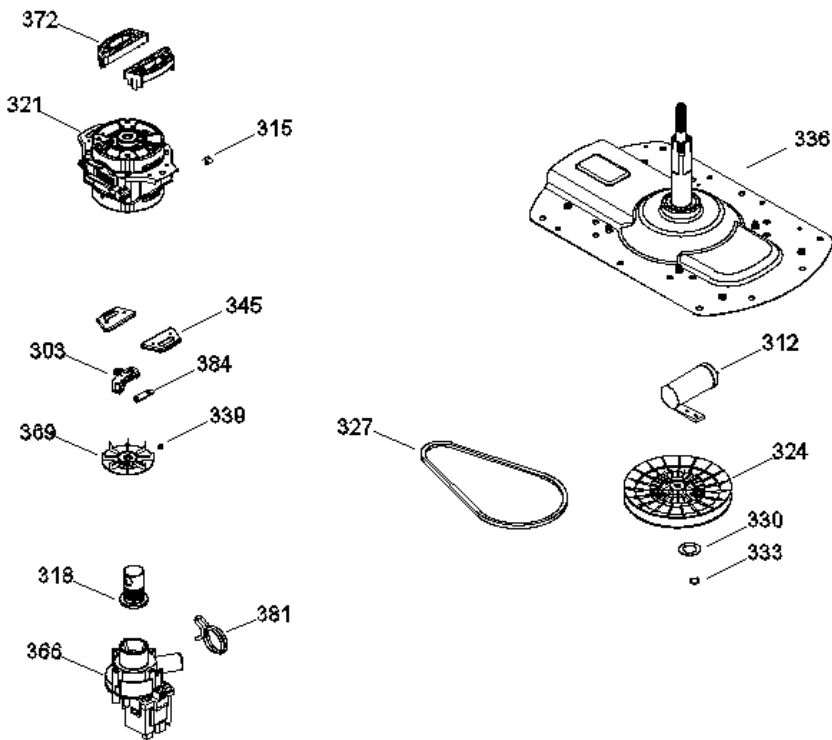

LIE14400PBT0

LIE14400PBT0

LIE14400PBT0

LIE14400PBT0

1	323B1443P001	LOGO GOTA EASY
2	323B2345P001	LOGO ID SYSTEM ALUMINIO 4.0
6	189D3208P002	TOMACORRIENTE AMAZ. NUEVO
9	323B2372P001	BUMPER TAPA CAPELO
12	323B2149P002	VALVULA DE ENTRADA 1-1 AMAZ SS
15	323B2198P004	MANGUERA ENTRADA DE AGUA
18	109B8787P014	ABRAZADERA ENTRADA DE AGUA
21	189D4128G010	COPETE HEAT TRANSFER L
27	228C1175P001	PRESOSTATO ELECTRONICO EMYCOL
30	189D3633G004	ARNES GABINETE 27" BOMBA ASKOL
36	323B2342G002	PERILLA ROTATORIA BCA ENS
39	323B2343G002	PERILLA CONTROL BLANCA ENS
45	175D4683G001	MANGUERA LLENADO
65	228C2199P001	SOPORTE TARJETA PERILLAS
69	189D3630G004	TARJETA 5TA PERILLA
69	T03G06R07	TARJETA ELECTRONICA TNT
72	189D2762G011	TARJETA BOTONES ID AURA NAUTIL
75	189D3640G001	ARNES CUBIERTA 12,13,14KG 5PID
78	189D2101G003	ARNES PRESOSTATO ELECTRONICO
81	189D2883G003	ARNES SELECTORES 4 PERILLAS A
84	228C2139G002	SELECTOR 8 POSICIONES
87	228C2139G001	SELECTOR DE PROGRAMA 5 POSICI
93	189D2655G001	GABINETE CURVO ENSAMBLE BCO
93	189D2655G001	GABINETE CURVO ENSAMBLE BCO
96	228C2081P001	PATA NIVELADORA
99	228C2107P002N	BLOCAPUERTAS C/SLIDER
108	189D2637P001	TAPA MANGUERRA DE SALIDA
111	228C2206G001	MANGUERA DE DRENADO
113	228C2135P002	DEPOSITO DETERGENTE AZUL
114	189D2990G001F	CUBIERTA DESP.DETERG.ENS.FABRI
117	189D3464G001	TAPA TIPO CAPELO BCA ENS
173	189D2668P002	TINA 13 KG
176	189D3624P001F	COPLA AGITADOR LOW COS

384	228C2076P003	TARJETA SENSOR MOTOR
456	8911238P041	TORNILLO FONDO CANASTA
480	323B1193P001	TORNILLO HUB VS CANASTA
487	323B2433P001	TORNILLO FONDO CANASTA SS
492	323B1346P001	TORNILLO C/GROMET COPLA