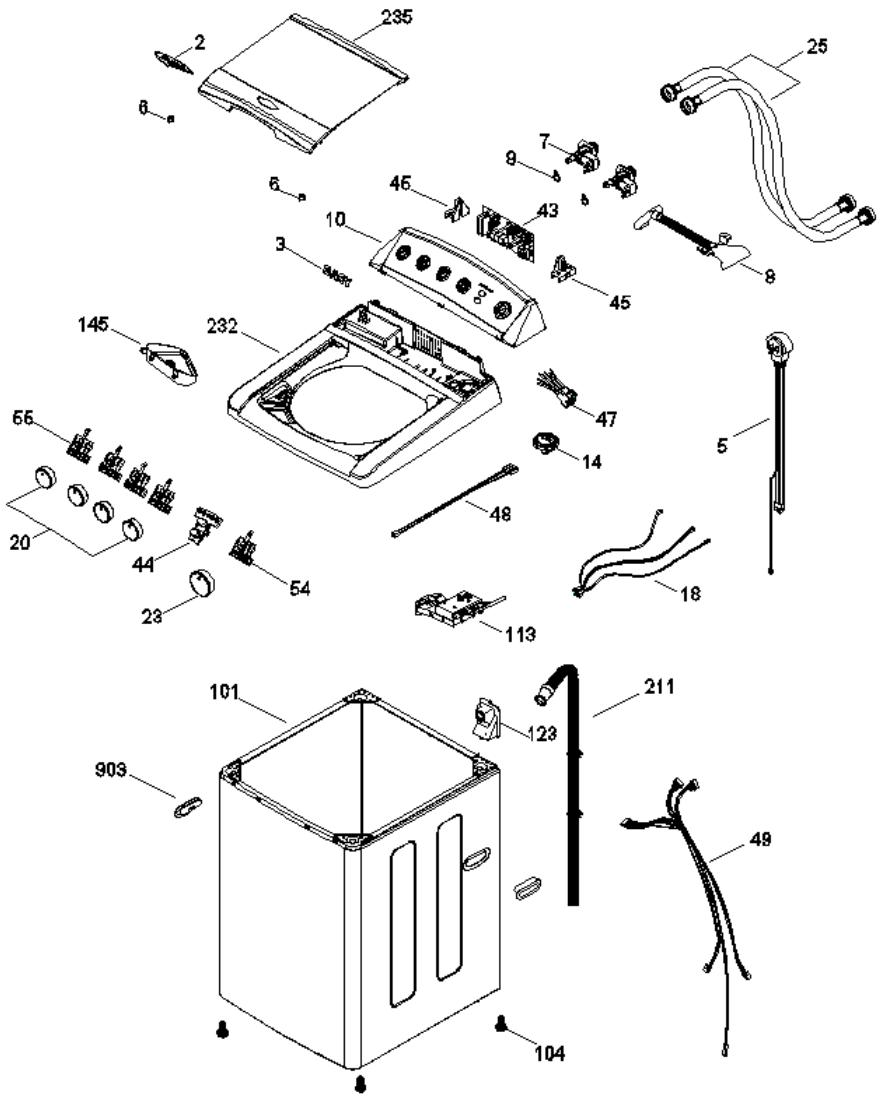

LIE1450PLO

**LIE1450PLO**

LIE14500PL0

LIE14500PLO

2	323B2371P001	LOGO ID SYSTEM GOTEADO
3	323B1409P001	LOGO LETTERING EASY CROMO GRAN
5	189D3208P002	TOMACORRIENTE AMAZ. NUEVO
6	323B2372P001	BUMPER TAPA CAPELO
7	323B2149P002	VALVULA DE ENTRADA 1-1 AMAZ SS
8	323B2198P004	MANGUERA ENTRADA DE AGUA
9	109B8787P014	ABRAZADERA ENTRADA DE AGUA
10	189D3485G011	COPETE HEAT TRANSF LIE14500PLO
14	228C1175P001	PRESOSTATO ELECTRONICO EMYCOL
18	189D2557G001	ARNES GABINETE 9 KG
20	323B2342G003	PERILLA ROTATORIA BISQUE ENS
23	323B2343G003	PERILLA CONTROL BISQUE ENS
25	141A6384G058	MANGUERA LLENADO AGUA CALIENTE
42	228C2110P001	SOPORTE TARJETA SENSOR MOTOR
42	228C2110P001	SOPORTE TARJETA SENSOR MOTOR
43	189D3197G004	TARJETA 5 PERILLAS LUJO
44	189D2762G005	TARJETA T AZUL
45	228C2199P001	SOPORTE TARJETA PERILLAS
47	189D3196G001	ARNES CUBIERTA TX 13 AMAZ SS
48	189D2101G003	ARNES PRESOSTATO ELECTRONICO
49	189D2883G013	ARNES SELECTOR 5 PERILLAS
54	228C2139G002	SELECTOR 8 POSICIONES
55	228C2139G001	SELECTOR DE PROGRAMA 5 POSICI
101	189D2655G002	GABINETE CURVO ENSAMBLE BISQE
104	228C2081P001	PATA NIVELADORA
105	228C2119P003	LIGA SUSPENSION
110	228C1155P001	ABRAZADERA CAPACITOR WEG 15,4
111	228C1147P001	CAPACITOR WEG 45 MF
113	228C2107P002N	BLOCAPUERTAS C/SLIDER
123	189D2637P001	TAPA MANGUERRA DE SALIDA
145	228C2135P002	DEPOSITO DETERGENTE AZUL
204	323B1365P001	BOTON DE MONTAJE ARNES MOTOR
207	189D2668P002	TINA 13 KG