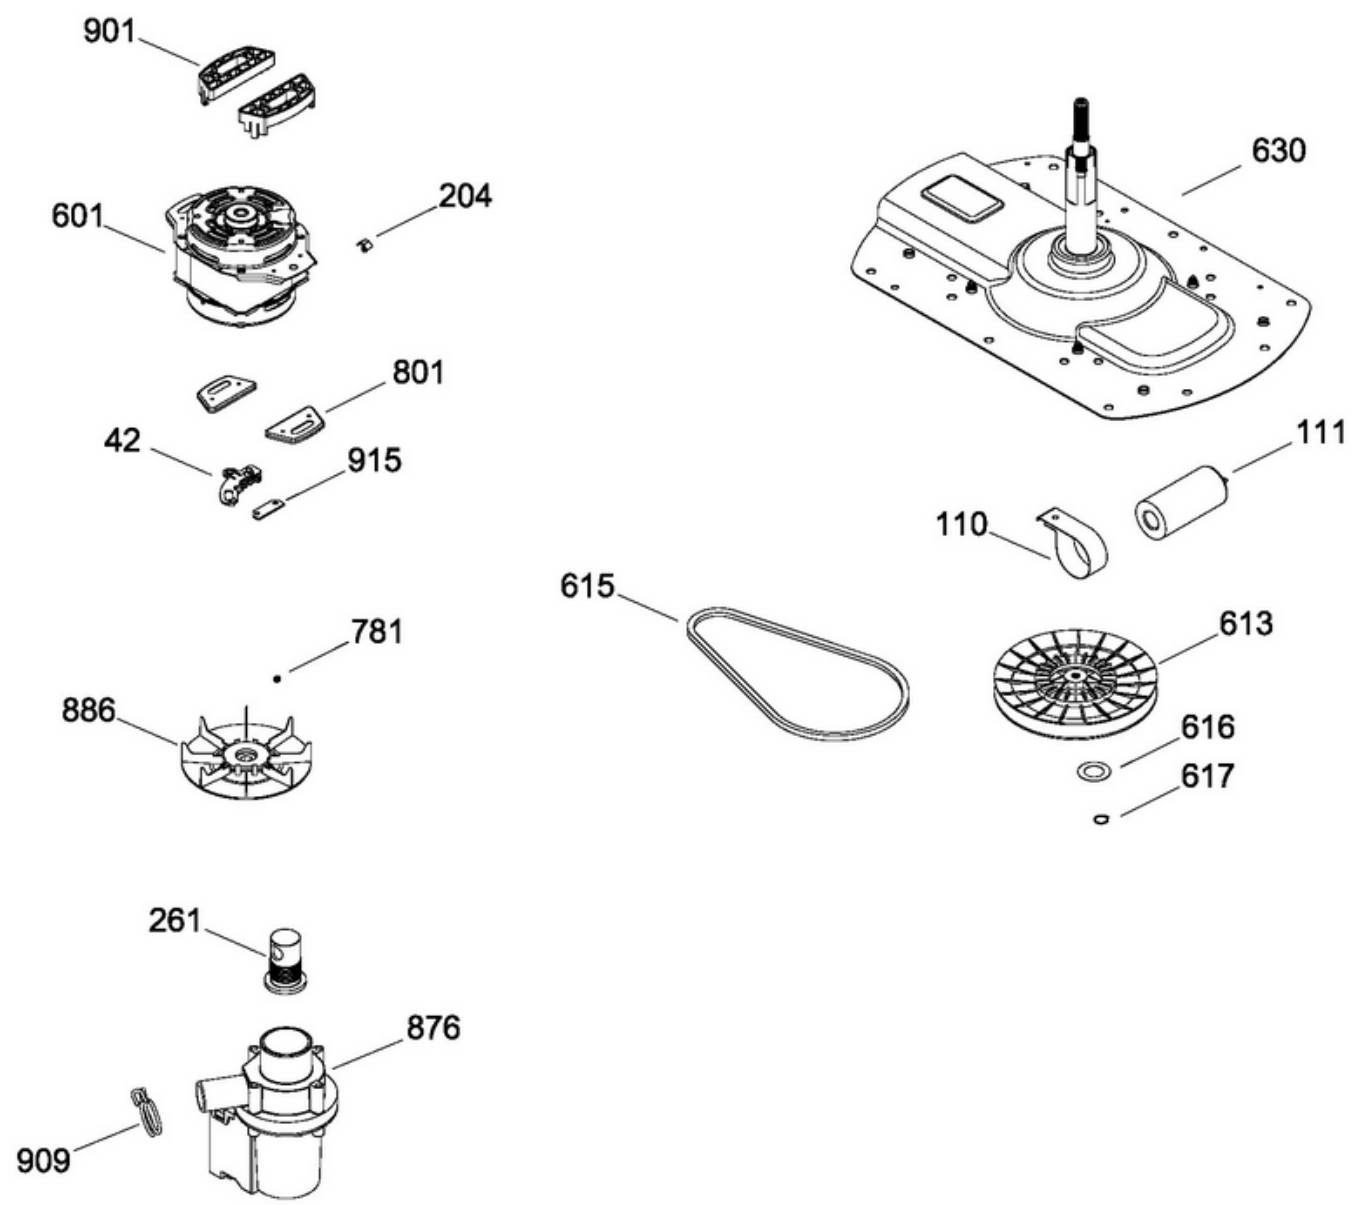

LAVADORA LIE14500PL1

LAVADORA LIE14500PL1

Guía	Componente	Descripción
2	323B2371P001	LOGO ID SYSTEM
3	323B1409P001	LOGO LETTERING EASY CROMO GRAN
5	189D3208P002	CABLE TOMACORRIENTE
6	323B1416P001	PROTECTOR TAPA
7	323B2149P002	VALVULA
7	323B1472P001	VALVULA
8	323B2198P004	ENTRADA DE AGUA
9	109B8787P014	ABRAZADERA
10	189D3485G011	COPETE HEAT TRANSF LIE14500PLO
14	228C1175P001	PRESOSTATO ELEC.
14	228C1175P002	PRESOSTATO ELEC.
18	189D3633G001	ARNES GABINETE
20	323B2342G003	ENS. PERILLA ROTATORIA BISQUE
23	323B2343G003	ENS. PERILLA CONTROL BISQUE
25	141A6384G058	MANGUERA LLENADO NEGRA CON MET
42	228C2110P001	SOPORTE TARJETA
42	253C1058P001	SOPORTE TARJETA
42	253C1142P003	SOPORTE TARJETA
43	189D3630G002	TARJETA CONTROL PERILLAS
44	189D2762G005	BOTON SELECTOR
44	189D2762G016	BOTON SELECTOR
45	228C2199P001	SOPORTE TARJETA
47	189D3640G001	ARNES CUBIERTA 12 13 14KG 5P
48	189D2101G003	ARNES LAVADORA PRESOSTAT
49	189D2883G013	ARNES SELECTOR
54	228C2139G002	SELECTOR
55	228C2139G001	SELECTOR
55	228C1256G002	SELECTOR
99	323B2464G001	REFUERZO GABINETE
101	189D2655G002	ENS. GABINETE 10KG CURVO
104	228C2081P001	PATA
104	228C1202P001	PATA
110	228C1155P001	ABRAZADERA
110	228C1259P001	ABRAZADERA
111	228C1147P001	CAPACITOR