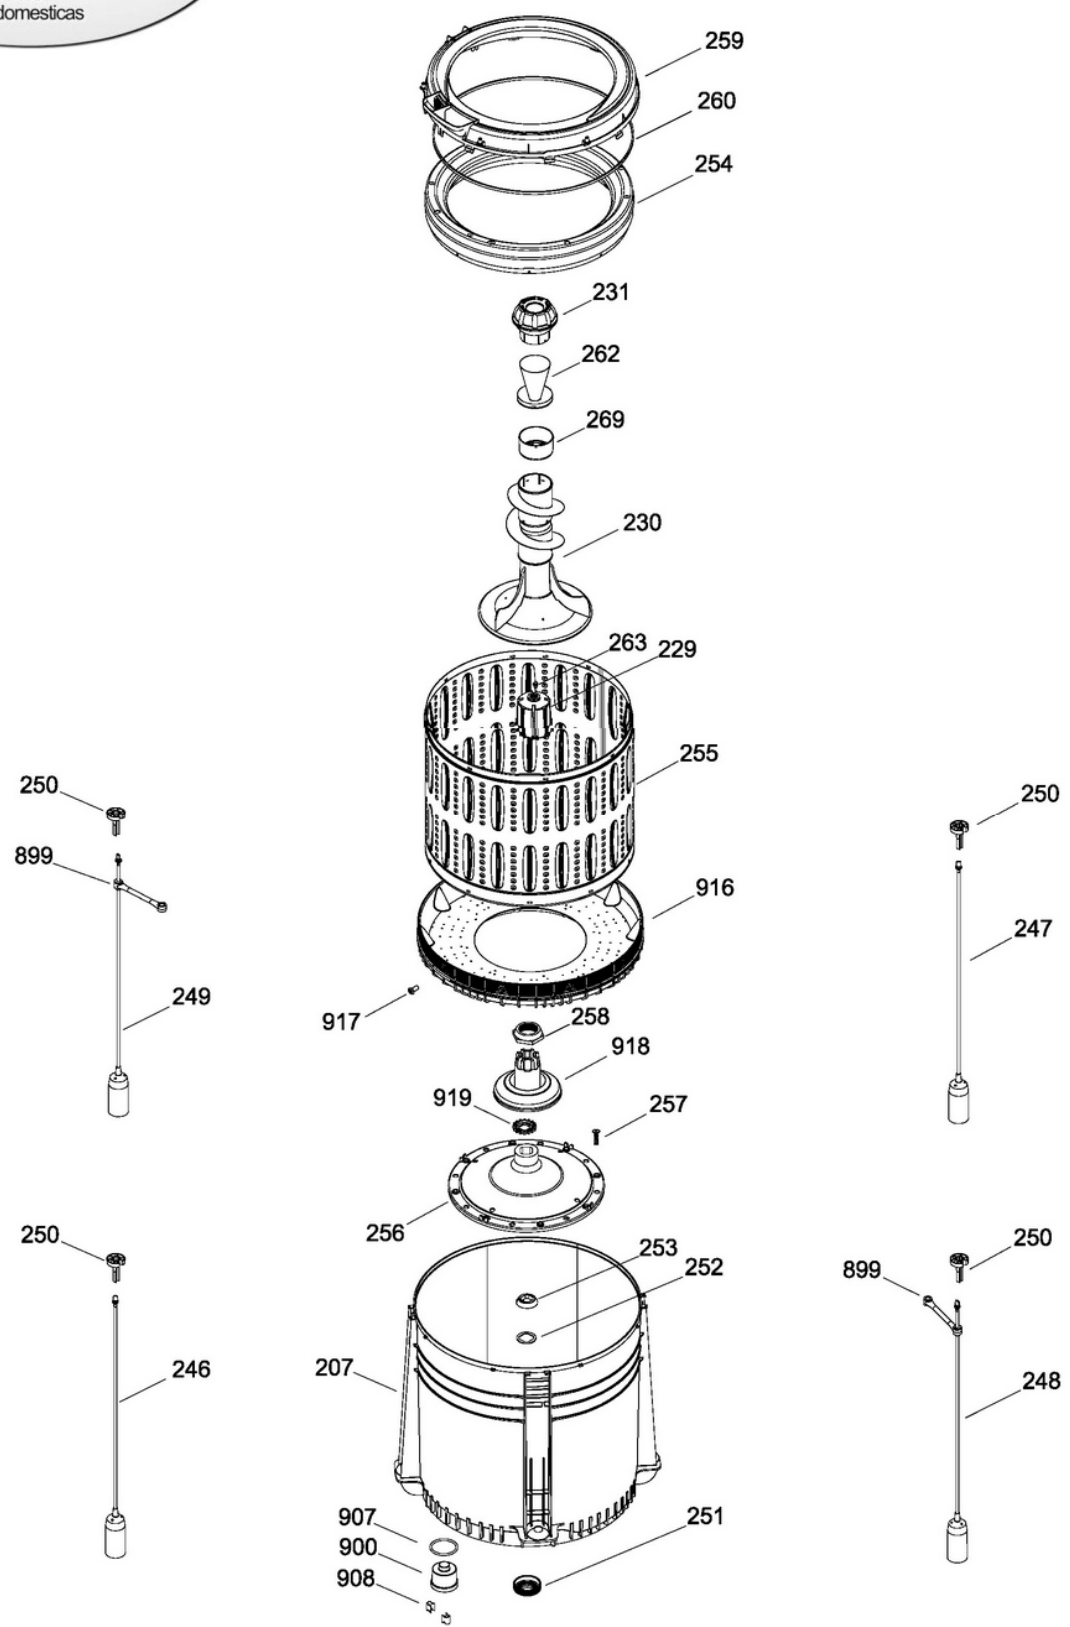

# LAVADORA LIE14500PL1

## LAVADORA LIE14500PL1

Guía	Componente	Descripción
111	228C1259P001	CAPACITOR
113	228C2107P002	BLOCAPUERTAS ENS C/SLIDER
123	189D2637P001	TAPA MANGUERA
145	228C2135P002	DEPOSITO DETERGENTE
204	323B1365P001	BOTON MONTAJE
207	189D2668P002	TINA
207	189D2668P003	TINA
211	228C2206G001	MANGUERA
229	189D3624P001	COPE AGITADOR
229	189D3624P003	COPE AGITADOR
230	189D3746G001	ENS. AGITADOR
231	323B2302G003	ENS. DESPACHADOR SUAVIZANTE
232	189D2663P002F	CUBIERTA
235	189D3464G002	TAPA ENS.
246	189D1970G030	ENS. VARILLA
246	189D3916G011	ENS. VARILLA
247	189D1970G032	ENS. VARILLA
247	189D3916G012	ENS. VARILLA
248	189D1970G029	ENS. VARILLA
248	189D3916G011	ENS. VARILLA
249	189D1970G031	ENS. VARILLA
249	189D3916G012	ENS. VARILLA
250	189D1903P001	ROTULA SUPERIOR
251	228C2113P001	SELLO TINA
252	323B2127P001	ARANDELA
253	228C2153P001	ANILLO CONICO NVO.AMA.NAU.
254	189D1111G002	ENS. ANILLO BALANCEO
254	233D2251G001	ENS. ANILLO BALANCEO
255	189D3561P001	CANASTA
255	189D3561P006	CANASTA
256	189D3533P001	FONDO CANASTA
256	233D2211G001	FONDO CANASTA
257	8911238P041	TORNILLO FONDO CANASTA
258	228C2160P001	TUERCA AMAZ IZQ.
259	189D2789P001	CUBIERTA TINA