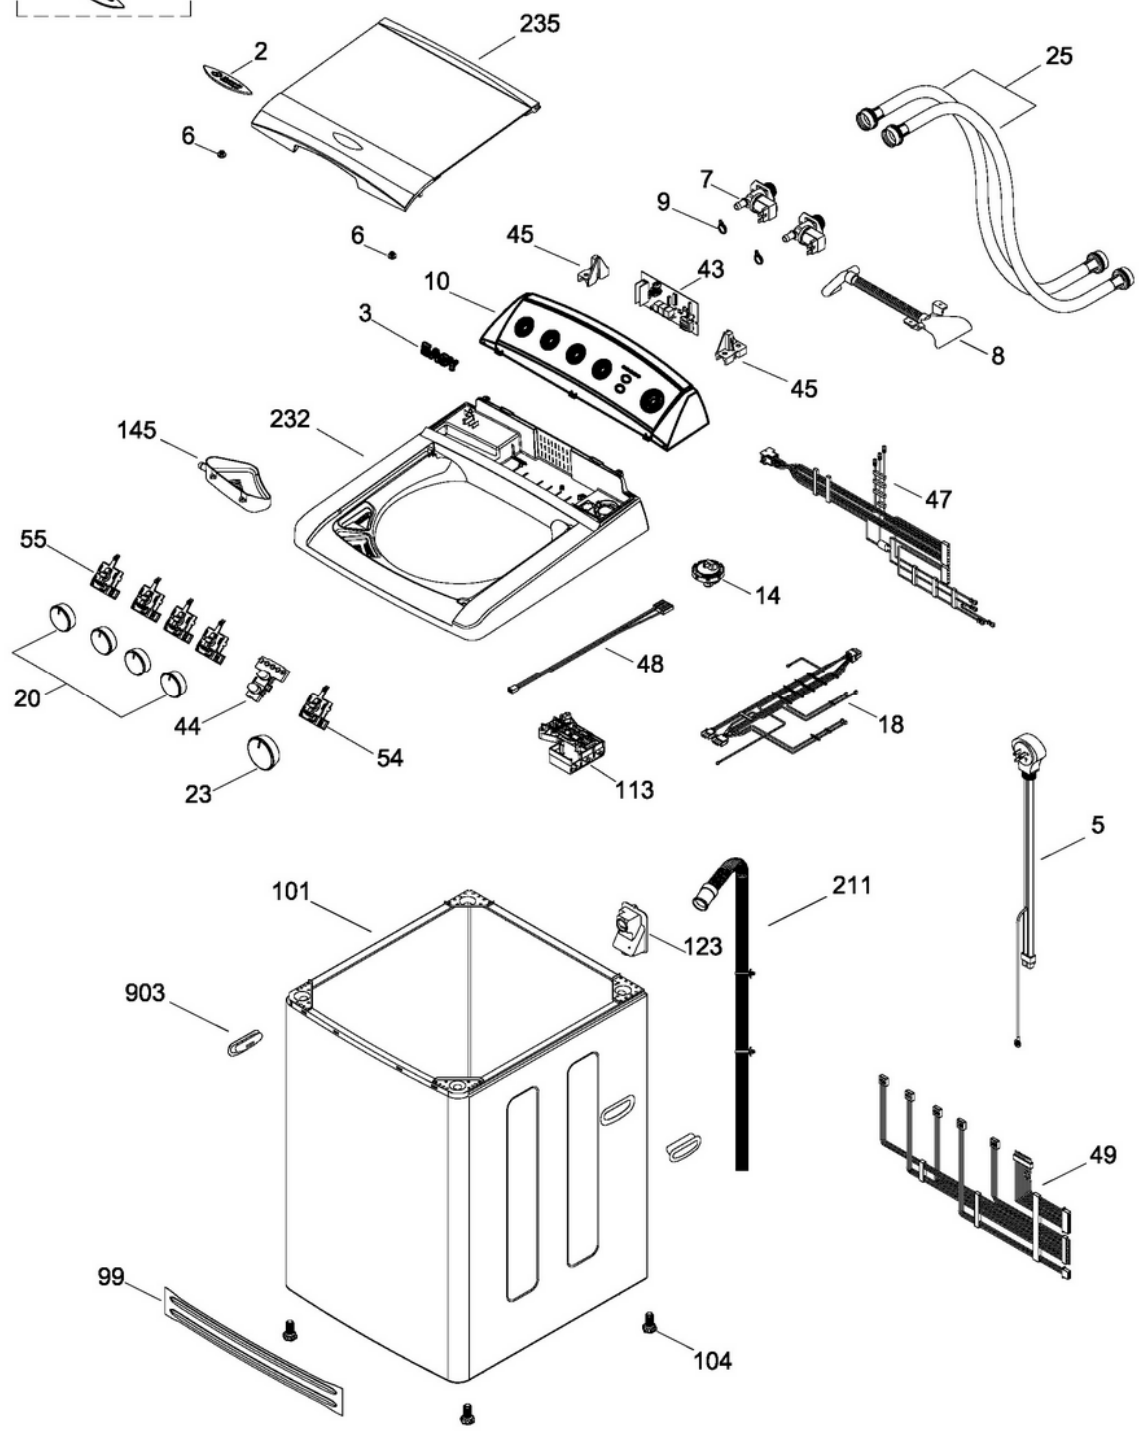

# LAVADORA LIE14500PL1

## LAVADORA LIE14500PL1

Guía	Componente	Descripción
2	323B2371P001	LOGO ID SYSTEM
3	323B1409P001	LOGO LETTERING EASY CROMO GRAN
5	189D3208P002	CABLE TOMACORRIENTE
6	323B1416P001	PROTECTOR TAPA
7	323B2149P002	VALVULA
7	323B1472P001	VALVULA
8	323B2198P004	ENTRADA DE AGUA
9	109B8787P014	ABRAZADERA
10	189D3485G011	COPETE HEAT TRANSF LIE14500PLO
14	228C1175P001	PRESOSTATO ELEC.
14	228C1175P002	PRESOSTATO ELEC.
18	189D3633G001	ARNES GABINETE
20	323B2342G003	ENS. PERILLA ROTATORIA BISQUE
23	323B2343G003	ENS. PERILLA CONTROL BISQUE
25	141A6384G058	MANGUERA LLENADO NEGRA CON MET
42	228C2110P001	SOPORTE TARJETA
42	253C1058P001	SOPORTE TARJETA
42	253C1142P003	SOPORTE TARJETA
43	189D3630G002	TARJETA CONTROL PERILLAS
44	189D2762G005	BOTON SELECTOR
44	189D2762G016	BOTON SELECTOR
45	228C2199P001	SOPORTE TARJETA
47	189D3640G001	ARNES CUBIERTA 12 13 14KG 5P
48	189D2101G003	ARNES LAVADORA PRESOSTAT
49	189D2883G013	ARNES SELECTOR
54	228C2139G002	SELECTOR
55	228C2139G001	SELECTOR
55	228C1256G002	SELECTOR
99	323B2464G001	REFUERZO GABINETE
101	189D2655G002	ENS. GABINETE 10KG CURVO
104	228C2081P001	PATA
104	228C1202P001	PATA
110	228C1155P001	ABRAZADERA
110	228C1259P001	ABRAZADERA
111	228C1147P001	CAPACITOR