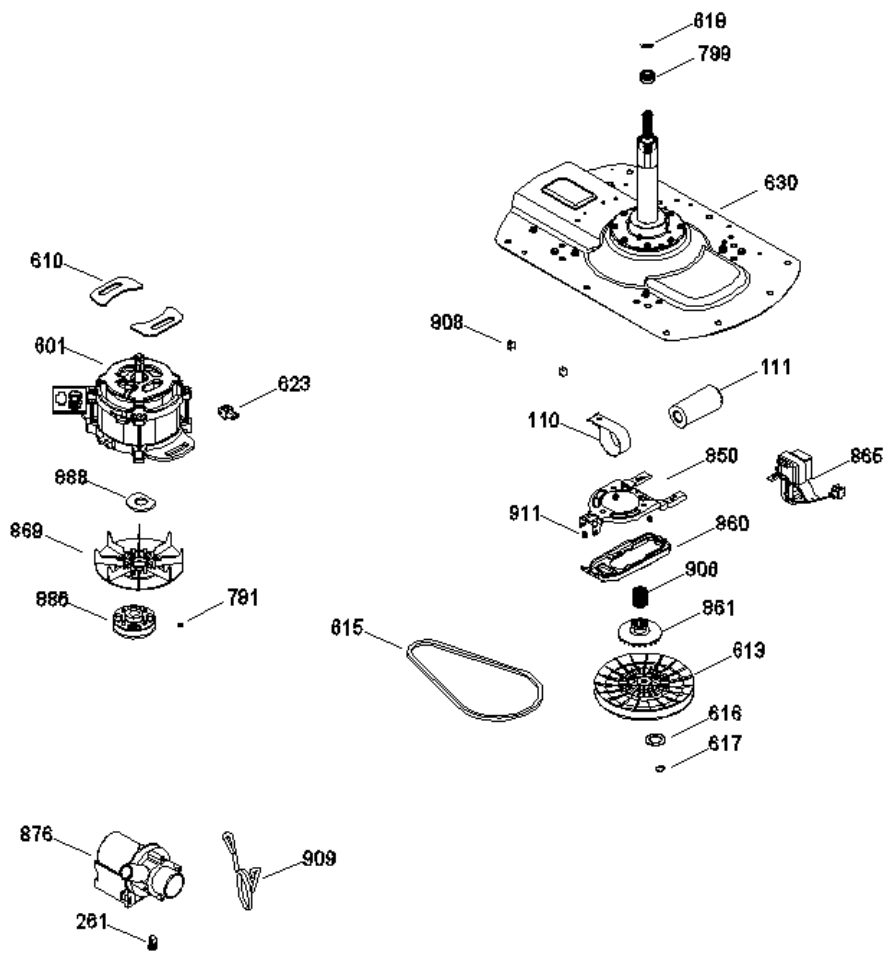

LIE14550PM0