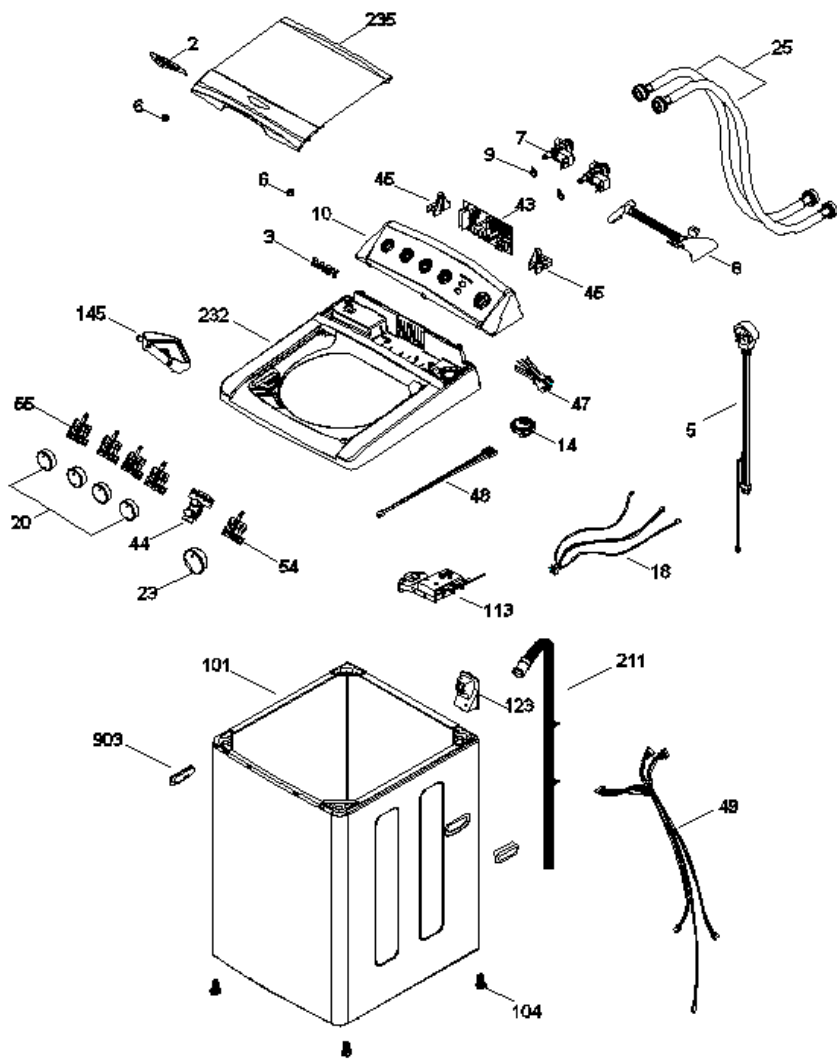

Distribuidor Autorizado

SurteRápido.com

Venta de Refacciones
Electrodomesticas

LIE14560PM0

LIE14560PM0

LIE1456PM0

LIE14560PM0

2	323B2345P001	LOGO ID SYSTEM ALUMINIO 4.0 (S/P)
3	323B1409P001	LOGO LETTERING EASY CROMO GRAN (S/P)
5	8102830	TOMACORRIENTE AMAZ. NUEVO
6	323B2372P001	BUMPER TAPA CAPELO (S/P)
7	323B2149P002	VALVULA DE ENTRADA 1-1 AMAZ SS (S/P)
8	8102198	MANGUERA ENTRADA DE AGUA
9	109B8787P014	ABRAZADERA ENTRADA DE AGUA (S/P)
10	189D3485G001	COPETE HEAT TRANSFER ENS LIE14 (S/P)
14	7122040	PRESOSTATO ELECTRONICO EMYCOL
18	189D2557G001	ARNES GABINETE 9 KG (S/P)
20	8102342	PERILLA ROTATORIA GRIS ENS (S/P)
23	8102343	PERILLA CONTROL GRIS ENS
25	141A6384G058	MANGUERA LLENADO AGUA CALIENTE (S/P)
42	228C2110P001	SOPORTE TARJETA SENSOR MOTOR (S/P)
43	8103200	TARJETA 5 PERILLAS LUJO
44	189D2762G005	TARJETA T AZUL (S/P)
45	228C2199P001	SOPORTE TARJETA PERILLAS (S/P)
47	189D3196G001	ARNES CUBIERTA TX 13 AMAZ SS (S/P)
48	189D2101G003	ARNES PRESOSTATO ELECTRONICO (S/P)
49	189D2883G013	ARNES SELECTOR 5 PERILLAS (S/P)
54	8102140	SELECTOR 8 POSICIONES
55	8102139	SELECTOR DE PROGRAMA 5 POSICI
101	189D2655G001	GABINETE CURVO ENSAMBLE BCO (S/P)
104	228C2081P001	PATA NIVELADORA (S/P)
105	8102119	LIGA SUSPENSION
110	228C1155P001	ABRAZADERA CAPACITOR WEG 15,4 (S/P)
111	7201121	CAPACITOR WEG 45 MF
113	7122107	BLOCAPUERTAS C/SLIDER A 90 NVO
123	189D2637P001	TAPA MANGUERRA DE SALIDA (S/P)
145	228C2135P002	DEPOSITO DETERGENTE AZUL (S/P)
204	323B1365P001	BOTON DE MONTAJE ARNES MOTOR (S/P)
207	189D2668P002	TINA 13 KG (S/P)
211	228C2206G001	MANGUERA DE DRENADO (S/P)