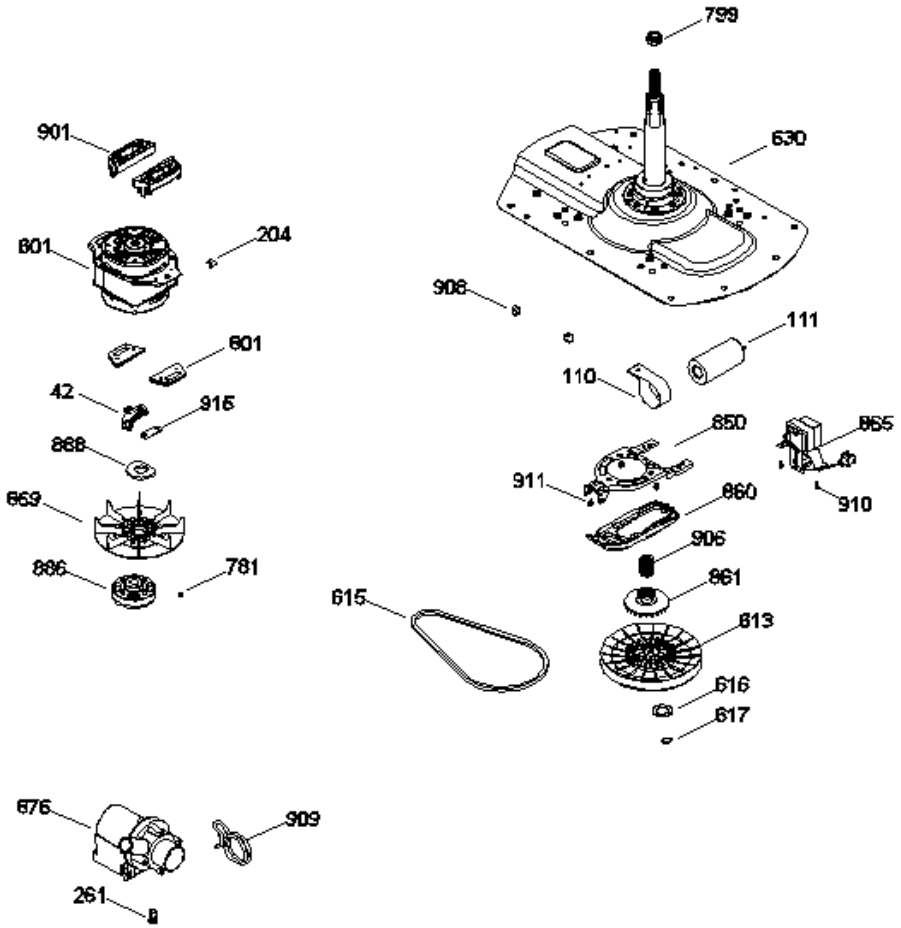

LIE1456PM0