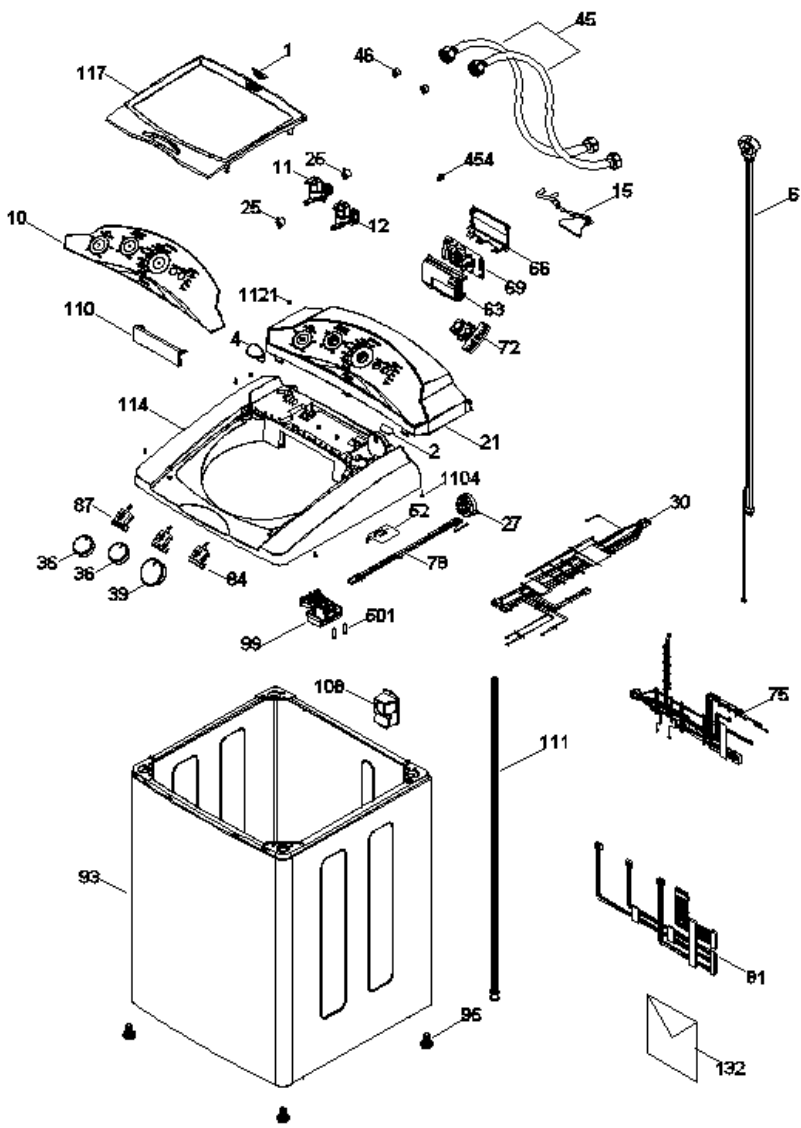

LIE16300PBB0

LIE16300PBB0

LIE16300PBB0

LIE16300PBB00

1	323B2304P002	LOGO GOTA ID SYSTEM 4 IGUAZU
2	277B1105P002	LOGO 16 KG EASY
4	323B1443P001	LOGO GOTA EASY
6	189D3208P002	TOMACORRIENTE AMAZ. NUEVO
10	233D1532P003	OVERLAY
11	323B1472P001	UNIVALVULA
12	323B1472P002	UNIVALVULA
15	189D1455P004	MANGUERA ENTRADA DE AGUA AMAZ
21	189D3331P008	COPETE IGUAZU BCO MABE
25	323B1408P001	ABRAZADERA MANGUERA PRESOSTATO
27	228C2084P006	PRESOSTATO MECANICO AMAZONA
30	189D3983G006	ARNES GABINETE C/MANG PRESOSTA
36	323B2342G018	PERILLA ROTATORIA
39	323B2343G002	PERILLA CONTROL BLANCA ENS
45	233D1368G001	MANGUERA LLENADO C/COPLES PLAS
46	277B1146P001	ABRAZADERA MANGUERA
52	228C2385P001	SOPORTE METALICO DEL CONECTOR
63	189D5318P001	PROTECTOR TARJETA
66	189D5218P001	BASE PROTECTOR TARJETA
69	T19G10R09	TARJETA ELECTRÓNICA
72	189D2761G009	TARJETA BOTONES GRAFICOS GRAFO
75	189D3831G003	ARNES CUBIERTA LID LOCK BITRON
78	189D3652G002	ARNES PRESOSTATO
81	189D3653G005	ARNES SELECTOR ID 3 PE
84	228C1256G005	SELECTOR 8 POSICIONES CERRADO
87	228C1256G002	SELECTOR DE 5 POSICIONES
93	189D2655G009	GABINETE ENSAMBLE
96	228C1202P001	PATA NIVELADORA AMAZONAS
99	228C2107P002N	BLOCAPUERTAS C/SLIDER
108	323B2659P001	TAPA MANGUERA (BCO)
110	323B1440P002	TAPA DESPACHADOR IGUAZ
111	253C1066G002	MANGUERA DE DRENADO C/CINCHOS
114	189D3057P004F	CUBIERTA IGUAZU BLANCO MABE