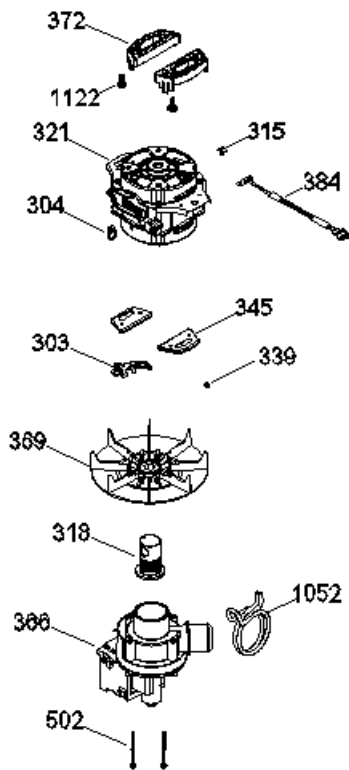

LIE16300PBB0

LIE16300PBB0

LIE16300PBB0

LIE16300PBB00

1	323B2304P002	LOGO GOTA ID SYSTEM 4 IGUAZU
2	277B1105P002	LOGO 16 KG EASY
4	323B1443P001	LOGO GOTA EASY
6	189D3208P002	TOMACORRIENTE AMAZ. NUEVO
10	233D1532P003	OVERLAY
11	323B1472P001	UNIVALVULA
12	323B1472P002	UNIVALVULA
15	189D1455P004	MANGUERA ENTRADA DE AGUA AMAZ
21	189D3331P008	COPETE IGUAZU BCO MABE
25	323B1408P001	ABRAZADERA MANGUERA PRESOSTATO
27	228C2084P006	PRESOSTATO MECANICO AMAZONA
30	189D3983G006	ARNES GABINETE C/MANG PRESOSTA
36	323B2342G018	PERILLA ROTATORIA
39	323B2343G002	PERILLA CONTROL BLANCA ENS
45	233D1368G001	MANGUERA LLENADO C/COPLES PLAS
46	277B1146P001	ABRAZADERA MANGUERA
52	228C2385P001	SOPORTE METALICO DEL CONECTOR
63	189D5318P001	PROTECTOR TARJETA
66	189D5218P001	BASE PROTECTOR TARJETA
69	T19G10R09	TARJETA ELECTRÓNICA
72	189D2761G009	TARJETA BOTONES GRAFICOS GRAFO
75	189D3831G003	ARNES CUBIERTA LID LOCK BITRON
78	189D3652G002	ARNES PRESOSTATO
81	189D3653G005	ARNES SELECTOR ID 3 PE
84	228C1256G005	SELECTOR 8 POSICIONES CERRADO
87	228C1256G002	SELECTOR DE 5 POSICIONES
93	189D2655G009	GABINETE ENSAMBLE
96	228C1202P001	PATA NIVELADORA AMAZONAS
99	228C2107P002N	BLOCAPUERTAS C/SLIDER
108	323B2659P001	TAPA MANGUERA (BCO)
110	323B1440P002	TAPA DESPACHADOR IGUAZ
111	253C1066G002	MANGUERA DE DRENADO C/CINCHOS
114	189D3057P004F	CUBIERTA IGUAZU BLANCO MABE