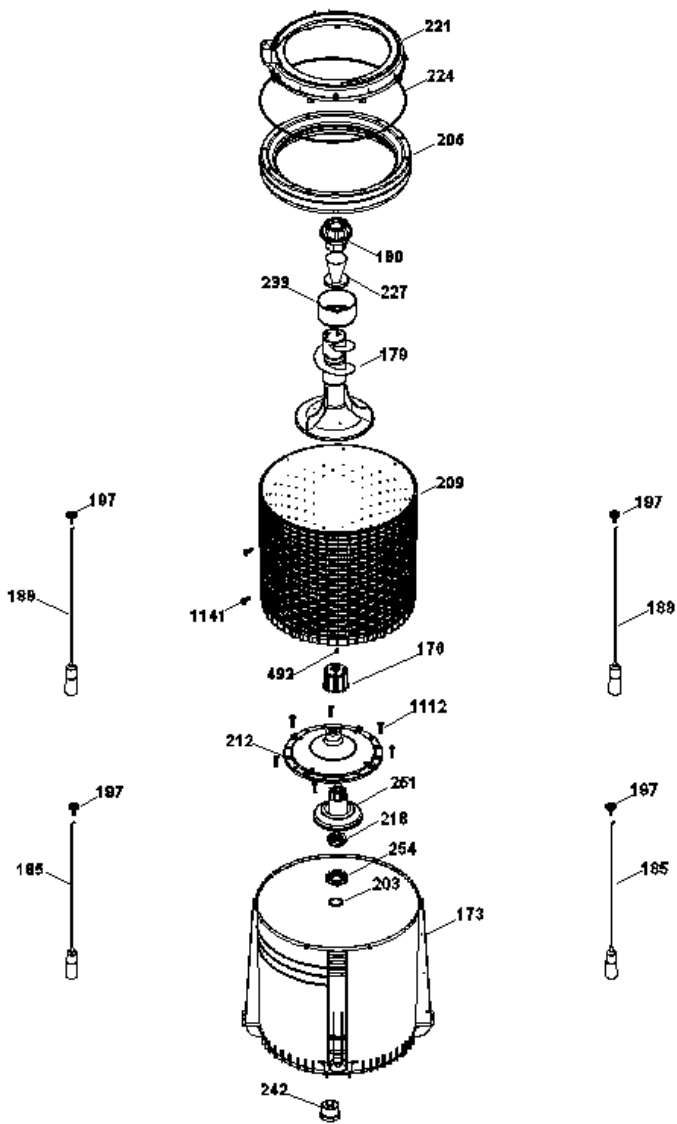

LIE16300PBB0

LIE16300PBB0

LIE16300PBB0

LIE16300PBB00

1	323B2304P002	LOGO GOTA ID SYSTEM 4 IGUAZU
2	277B1105P002	LOGO 16 KG EASY
4	323B1443P001	LOGO GOTA EASY
6	189D3208P002	TOMACORRIENTE AMAZ. NUEVO
10	233D1532P003	OVERLAY
11	323B1472P001	UNIVALVULA
12	323B1472P002	UNIVALVULA
15	189D1455P004	MANGUERA ENTRADA DE AGUA AMAZ
21	189D3331P008	COPETE IGUAZU BCO MABE
25	323B1408P001	ABRAZADERA MANGUERA PRESOSTATO
27	228C2084P006	PRESOSTATO MECANICO AMAZONA
30	189D3983G006	ARNES GABINETE C/MANG PRESOSTA
36	323B2342G018	PERILLA ROTATORIA
39	323B2343G002	PERILLA CONTROL BLANCA ENS
45	233D1368G001	MANGUERA LLENADO C/COPLES PLAS
46	277B1146P001	ABRAZADERA MANGUERA
52	228C2385P001	SOPORTE METALICO DEL CONECTOR
63	189D5318P001	PROTECTOR TARJETA
66	189D5218P001	BASE PROTECTOR TARJETA
69	T19G10R09	TARJETA ELECTRÓNICA
72	189D2761G009	TARJETA BOTONES GRAFICOS GRAFO
75	189D3831G003	ARNES CUBIERTA LID LOCK BITRON
78	189D3652G002	ARNES PRESOSTATO
81	189D3653G005	ARNES SELECTOR ID 3 PE
84	228C1256G005	SELECTOR 8 POSICIONES CERRADO
87	228C1256G002	SELECTOR DE 5 POSICIONES
93	189D2655G009	GABINETE ENSAMBLE
96	228C1202P001	PATA NIVELADORA AMAZONAS
99	228C2107P002N	BLOCAPUERTAS C/SLIDER
108	323B2659P001	TAPA MANGUERA (BCO)
110	323B1440P002	TAPA DESPACHADOR IGUAZ
111	253C1066G002	MANGUERA DE DRENADO C/CINCHOS
114	189D3057P004F	CUBIERTA IGUAZU BLANCO MABE