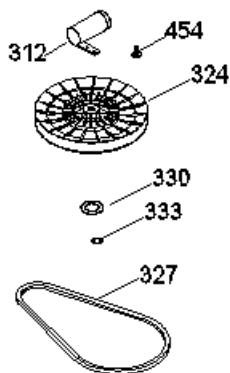

LIE16300PBB0

LIE16300PBB0

LIE16300PBB0

LIE16300PBB00

1	323B2304P002	LOGO GOTA ID SYSTEM 4 IGUAZU
2	277B1105P002	LOGO 16 KG EASY
4	323B1443P001	LOGO GOTA EASY
6	189D3208P002	TOMACORRIENTE AMAZ. NUEVO
10	233D1532P003	OVERLAY
11	323B1472P001	UNIVALVULA
12	323B1472P002	UNIVALVULA
15	189D1455P004	MANGUERA ENTRADA DE AGUA AMAZ
21	189D3331P008	COPETE IGUAZU BCO MABE
25	323B1408P001	ABRAZADERA MANGUERA PRESOSTATO
27	228C2084P006	PRESOSTATO MECANICO AMAZONA
30	189D3983G006	ARNES GABINETE C/MANG PRESOSTA
36	323B2342G018	PERILLA ROTATORIA
39	323B2343G002	PERILLA CONTROL BLANCA ENS
45	233D1368G001	MANGUERA LLENADO C/COPLES PLAS
46	277B1146P001	ABRAZADERA MANGUERA
52	228C2385P001	SOPORTE METALICO DEL CONECTOR
63	189D5318P001	PROTECTOR TARJETA
66	189D5218P001	BASE PROTECTOR TARJETA
69	T19G10R09	TARJETA ELECTRÓNICA
72	189D2761G009	TARJETA BOTONES GRAFICOS GRAFO
75	189D3831G003	ARNES CUBIERTA LID LOCK BITRON
78	189D3652G002	ARNES PRESOSTATO
81	189D3653G005	ARNES SELECTOR ID 3 PE
84	228C1256G005	SELECTOR 8 POSICIONES CERRADO
87	228C1256G002	SELECTOR DE 5 POSICIONES
93	189D2655G009	GABINETE ENSAMBLE
96	228C1202P001	PATA NIVELADORA AMAZONAS
99	228C2107P002N	BLOCAPUERTAS C/SLIDER
108	323B2659P001	TAPA MANGUERA (BCO)
110	323B1440P002	TAPA DESPACHADOR IGUAZ
111	253C1066G002	MANGUERA DE DRENADO C/CINCHOS
114	189D3057P004F	CUBIERTA IGUAZU BLANCO MABE