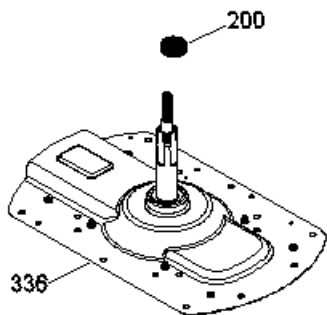

LIE16300PBB0

LIE16300PBB0

LIE16300PBB0

LIE16300PBB00

1	323B2304P002	LOGO GOTA ID SYSTEM 4 IGUAZU
2	277B1105P002	LOGO 16 KG EASY
4	323B1443P001	LOGO GOTA EASY
6	189D3208P002	TOMACORRIENTE AMAZ. NUEVO
10	233D1532P003	OVERLAY
11	323B1472P001	UNIVALVULA
12	323B1472P002	UNIVALVULA
15	189D1455P004	MANGUERA ENTRADA DE AGUA AMAZ
21	189D3331P008	COPETE IGUAZU BCO MABE
25	323B1408P001	ABRAZADERA MANGUERA PRESOSTATO
27	228C2084P006	PRESOSTATO MECANICO AMAZONA
30	189D3983G006	ARNES GABINETE C/MANG PRESOSTA
36	323B2342G018	PERILLA ROTATORIA
39	323B2343G002	PERILLA CONTROL BLANCA ENS
45	233D1368G001	MANGUERA LLENADO C/COPLES PLAS
46	277B1146P001	ABRAZADERA MANGUERA
52	228C2385P001	SOPORTE METALICO DEL CONECTOR
63	189D5318P001	PROTECTOR TARJETA
66	189D5218P001	BASE PROTECTOR TARJETA
69	T19G10R09	TARJETA ELECTRÓNICA
72	189D2761G009	TARJETA BOTONES GRAFICOS GRAFO
75	189D3831G003	ARNES CUBIERTA LID LOCK BITRON
78	189D3652G002	ARNES PRESOSTATO
81	189D3653G005	ARNES SELECTOR ID 3 PE
84	228C1256G005	SELECTOR 8 POSICIONES CERRADO
87	228C1256G002	SELECTOR DE 5 POSICIONES
93	189D2655G009	GABINETE ENSAMBLE
96	228C1202P001	PATA NIVELADORA AMAZONAS
99	228C2107P002N	BLOCAPUERTAS C/SLIDER
108	323B2659P001	TAPA MANGUERA (BCO)
110	323B1440P002	TAPA DESPACHADOR IGUAZ
111	253C1066G002	MANGUERA DE DRENADO C/CINCHOS
114	189D3057P004F	CUBIERTA IGUAZU BLANCO MABE