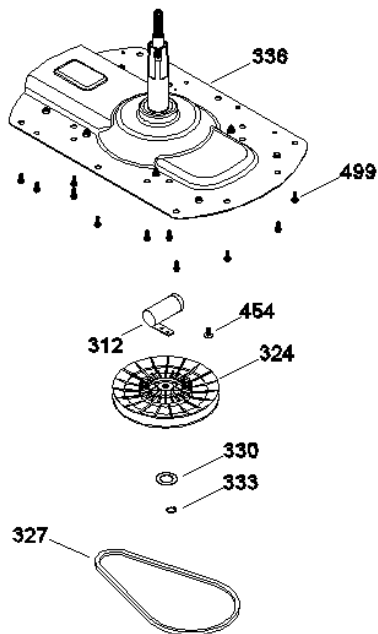

LIE16400XBB0

LIE16400XBB0

LIE16400XBB0

1	323B2569P001	LOGO EASY
2	277B1105P002	LOGO 16 KG EASY
5	141A7903P001	RELEVADOR DE ESFUERZOS
6	189D3208P001	CABLE TOMACORRIENTE UL
12	323B1472P003	UNIVALVULA
15	323B2198P008	MANGUERA ENTRADA DE AGUA
18	109B8787P014	ABRAZADERA ENTRADA DE AGUA
21	189D4313G022	COPETE Y GRAFICOS ENS(BCO)
24	189D5307G002	ARNES EXTENSION TOMACORRIENTE
25	323B1408P001	ABRAZADERA MANGUERA PRESOSTATO
27	228C2084P006	PRESOSTATO MECANICO AMAZONA
30	189D3983G002	ARNES GABINETE
36	323B2342G018	PERILLA ROTATORIA
37	323B2566P001	BUJE PERILLA
39	323B2343G013	PERILLA CONTROL
45	233D1084G001	MANGUERA DE LLENADO
52	228C2385P001	SOPORTE METALICO DEL CONECTOR
63	189D5318P001	PROTECTOR TARJETA
66	189D5218P001	BASE PROTECTOR TARJETA
67	189D4328P001	TAPA FIJACION TARJETA ELEC.
68	189D3992P001	MASCARA
69	T03G08R08	TARJETA ELECTRONICA TNT
72	189D5033G001	TARJETA BOTONES
75	189D3832G012	ARNES CUBIERTA
78	189D3652G002	ARNES PRESOSTATO
81	189D3653G007	ARNES SELECTOR ID 4P LYRA
84	228C1256G005	SELECTOR 8 POSICIONES CERRADO
87	228C1256G002	SELECTOR DE 5 POSICIONES
93	189D2655G011	GABINETE C/SLOT ENS
96	228C1202P001	PATA NIVELADORA AMAZONAS
99	228C2107P002N	BLOCAPUERTAS C/SLIDER
108	189D2637P001	TAPA MANGUERRA DE SALIDA
111	228C2206G001	MANGUERA DE DRENADO