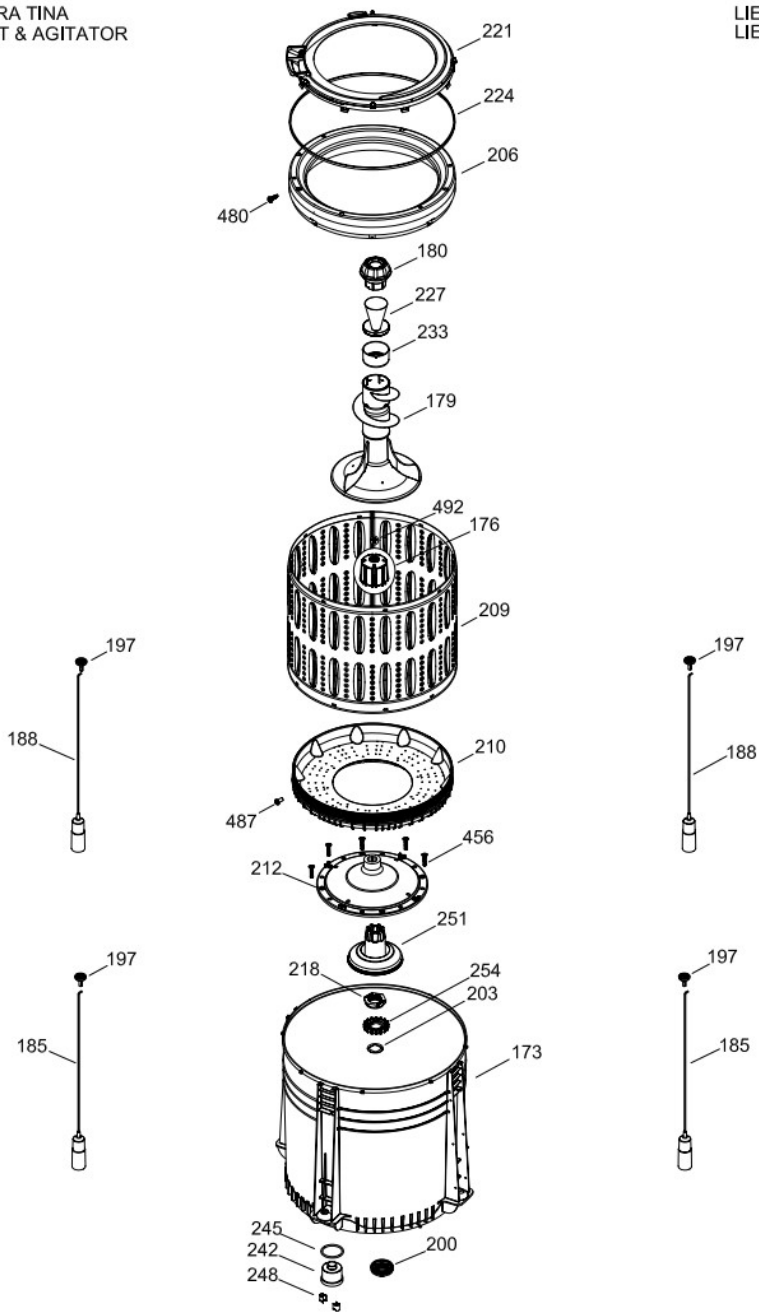

Distribuidor Autorizado

SurteRápido.com

Venta de Refacciones
Electrodomesticas

Lavadora Mabe LIE16400XPB0

PARTES PARA TINA
TUB, BASKET & AGITATOR

LIE16400XBB0
LIE16400XPB0