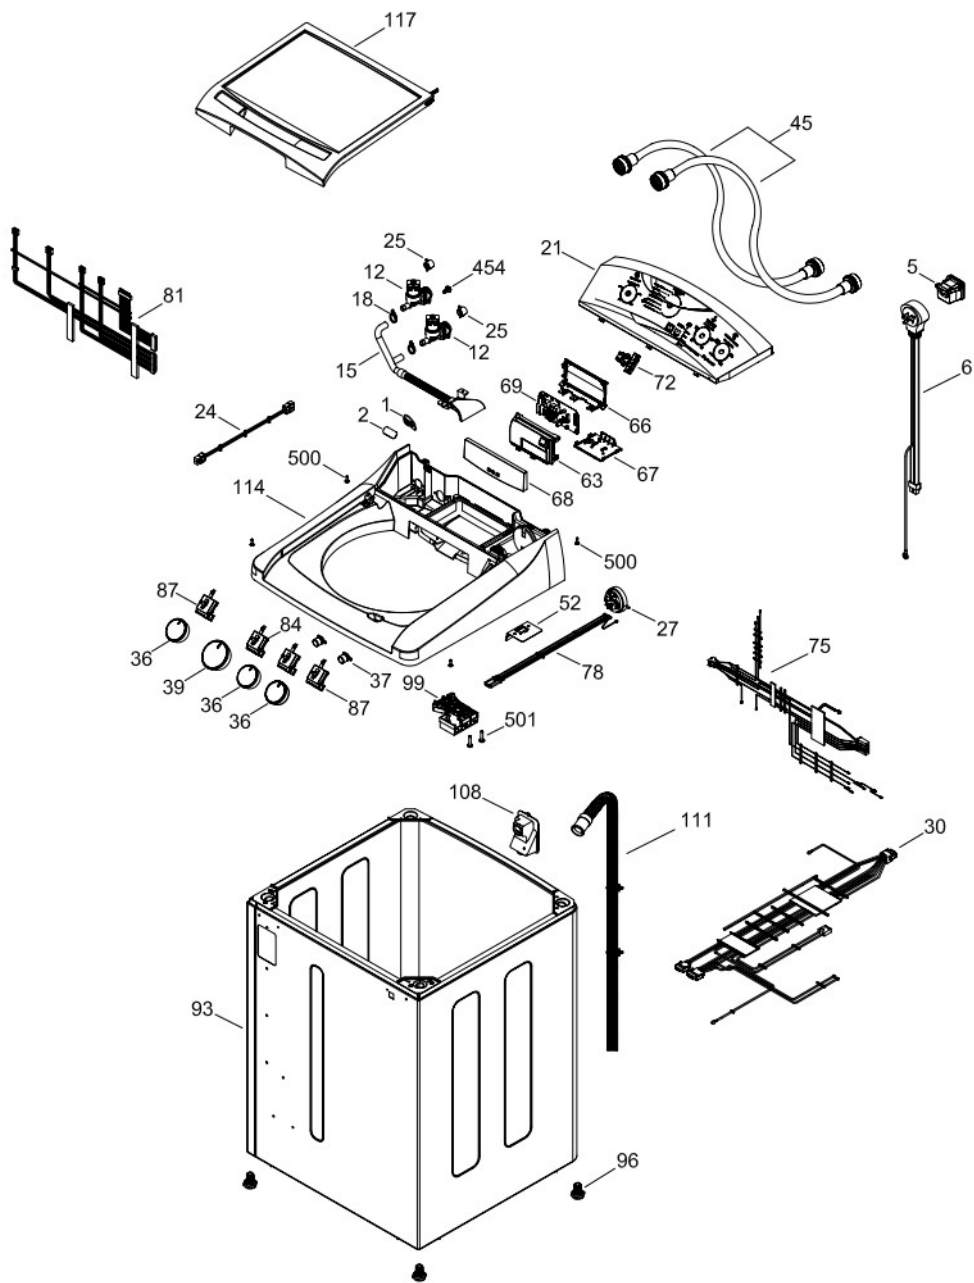

Distribuidor Autorizado

SurteRápido.com

Venta de Refacciones
Electrodomesticas

Lavadora Mabe IE16400XPB0