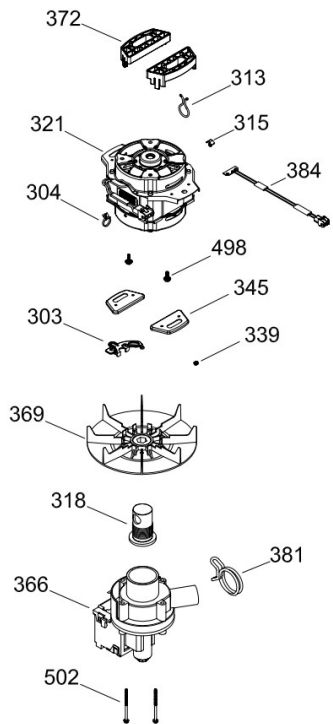

Distribuidor Autorizado

SurteRápido.com

Venta de Refacciones
Electrodomesticas

Lavadora Mabe IE16400XPB0

Distribuidor Autorizado

SurteRápido.com

Venta de Refacciones
Electrodomesticas

Lavadora Mabe IE16400XPB0

Guía	Componente	Descripción
1	323B2569P001	LOGO EASY
2	277B1105P002	LOGO 16 KG EASY
5	141A7903P001	RELEVADOR DE ESFUERZOS
6	189D3208P001	CABLE TOMACORRIENTE
6	189D3208P005	CABLE TOMACORRIENTE
12	323B1472P003	UNIVALVULA
15	323B2198P008	ENTRADA DE AGUA
18	109B8787P014	ABRAZADERA
21	189D4313G021	COPETE Y GRAFICOS ENS
24	189D5307G002	ARNES EXTENS.ION
25	323B1408P001	ABRAZADERA MANGUERA
27	228C2084P006	PRESOSTATO
30	189D3983G002	ARNES GABINETE
30	189D3983G009	ARNES GABINETE
36	323B2342G024	PERILLA ROTATORIA
37	323B2566P001	BUJE PERILLA
39	323B2343G020	PERILLA CTRL ARO CROMA
45	233D1084G001	MANGUERA
45	233D1368G001	MANGUERA
45	233D2851G001	MANGUERA
52	228C2385P001	SOPORTE METALICO
63	189D5318P001	PROTECTOR TARJETA
66	189D5218P001	PROTECTOR BASE TARJETA
67	189D4328P001	TAPA FIJACION
68	189D3992P001	MASCARA
68	323B2559G011F	MASCARA
69	T03G08R08	TARJETA TNT
69	T03G12R13	TARJETA TNT