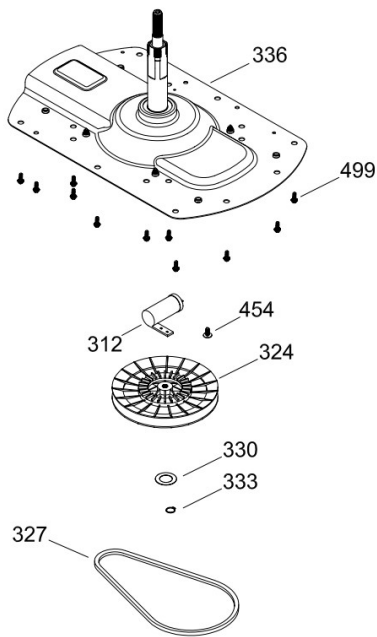

PARTES PARA TINA
TUB, BASKET & AGITATOR

LIE16400XBB0
LIE16400XPB0

Distribuidor Autorizado

SurteRápido.com

Venta de Refacciones
Electrodomesticas

Lavadora Mabe IE16400XPB0

Distribuidor Autorizado

SurteRápido.com

Venta de Refacciones
Electrodomesticas

Lavadora Mabe IE16400XPB0

Guía	Componente	Descripción
1	323B2569P001	LOGO EASY
2	277B1105P002	LOGO 16 KG EASY
5	141A7903P001	RELEVADOR DE ESFUERZOS
6	189D3208P001	CABLE TOMACORRIENTE
6	189D3208P005	CABLE TOMACORRIENTE
12	323B1472P003	UNIVALVULA
15	323B2198P008	ENTRADA DE AGUA
18	109B8787P014	ABRAZADERA
21	189D4313G021	COPETE Y GRAFICOS ENS
24	189D5307G002	ARNES EXTENS.ION
25	323B1408P001	ABRAZADERA MANGUERA
27	228C2084P006	PRESOSTATO
30	189D3983G002	ARNES GABINETE
30	189D3983G009	ARNES GABINETE
36	323B2342G024	PERILLA ROTATORIA
37	323B2566P001	BUJE PERILLA
39	323B2343G020	PERILLA CTRL ARO CROMA
45	233D1084G001	MANGUERA
45	233D1368G001	MANGUERA
45	233D2851G001	MANGUERA
52	228C2385P001	SOPORTE METALICO
63	189D5318P001	PROTECTOR TARJETA
66	189D5218P001	PROTECTOR BASE TARJETA
67	189D4328P001	TAPA FIJACION
68	189D3992P001	MASCARA
68	323B2559G011F	MASCARA
69	T03G08R08	TARJETA TNT
69	T03G12R13	TARJETA TNT