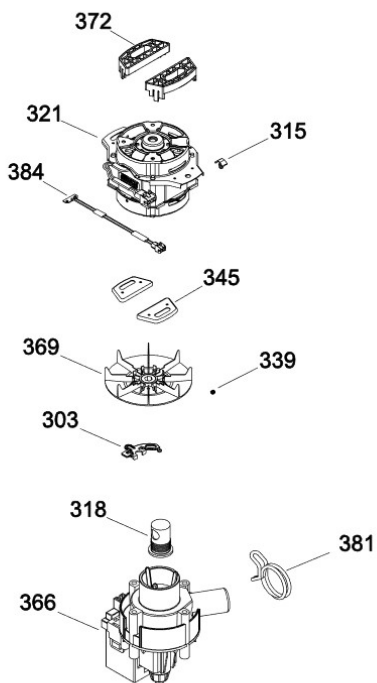

Distribuidor Autorizado

SurteRápido.com

Venta de Refacciones
Electrodomesticas

Lavadora Mabe LIE16585XBB0

Distribuidor Autorizado

SurteRápido.com

Venta de Refacciones
Electrodomesticas

Lavadora Mabe LIE16585XBB0

Guía	Componente	Descripción
1	323B2569P001	LOGO EASY
6	189D3208P001	CABLE TOMACORRIENTE
6	189D3208P005	CABLE TOMACORRIENTE
12	323B1472P003	UNIVALVULA
18	109B8787P014	ABRAZADERA
21	189D4313G003	COPETE HEAT TRANSFER
24	189D5307G002	ARNES EXTENS.ION
26	323B2366P001	MANGUERA DESPACHADOR
26	277B1147P001	MANGUERA DESPACHADOR
27	228C2084P006	PRESOSTATO
28	323B2624G001	INDICADOR ENS.
28	323B2624G003	INDICADOR ENS.
30	189D3983G002	ARNES GABINETE
30	189D3983G009	ARNES GABINETE
36	323B2342G002	ENS. PERILLA ROTATORIA
36	323B2342G018	ENS. PERILLA ROTATORIA
37	323B2566P001	BUJE PERILLA
39	323B2343G002	ENS. PERILLA CONTROL
39	323B2343G013	ENS. PERILLA CONTROL
45	175D4683G001	MANGUERA LLENADO
52	228C2385P001	SOPORTE METALICO
63	189D5318P001	PROTECTOR TARJETA
66	189D5218P001	PROTECTOR BASE TARJETA
69	T16G03R05	TARJETA TNT LOW COST
72	189D5033G001	BOTON SELECTOR
75	189D3832G009	ARNES CUBIERTA
78	189D3652G002	ARNES PRESOSTATO
81	189D3653G011	ARNES SELECTOR