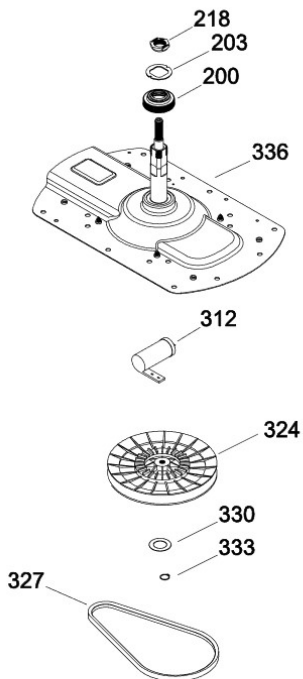

Distribuidor Autorizado

SurteRápido.com

Venta de Refacciones
Electrodomesticas

Lavadora Mabe LIE16585XBB0

Distribuidor Autorizado

SurteRápido.com

Venta de Refacciones
Electrodomesticas

Lavadora Mabe LIE16585XBB0

Guía	Componente	Descripción
1	323B2569P001	LOGO EASY
6	189D3208P001	CABLE TOMACORRIENTE
6	189D3208P005	CABLE TOMACORRIENTE
12	323B1472P003	UNIVALVULA
18	109B8787P014	ABRAZADERA
21	189D4313G003	COPETE HEAT TRANSFER
24	189D5307G002	ARNES EXTENS.ION
26	323B2366P001	MANGUERA DESPACHADOR
26	277B1147P001	MANGUERA DESPACHADOR
27	228C2084P006	PRESOSTATO
28	323B2624G001	INDICADOR ENS.
28	323B2624G003	INDICADOR ENS.
30	189D3983G002	ARNES GABINETE
30	189D3983G009	ARNES GABINETE
36	323B2342G002	ENS. PERILLA ROTATORIA
36	323B2342G018	ENS. PERILLA ROTATORIA
37	323B2566P001	BUJE PERILLA
39	323B2343G002	ENS. PERILLA CONTROL
39	323B2343G013	ENS. PERILLA CONTROL
45	175D4683G001	MANGUERA LLENADO
52	228C2385P001	SOPORTE METALICO
63	189D5318P001	PROTECTOR TARJETA
66	189D5218P001	PROTECTOR BASE TARJETA
69	T16G03R05	TARJETA TNT LOW COST
72	189D5033G001	BOTON SELECTOR
75	189D3832G009	ARNES CUBIERTA
78	189D3652G002	ARNES PRESOSTATO
81	189D3653G011	ARNES SELECTOR