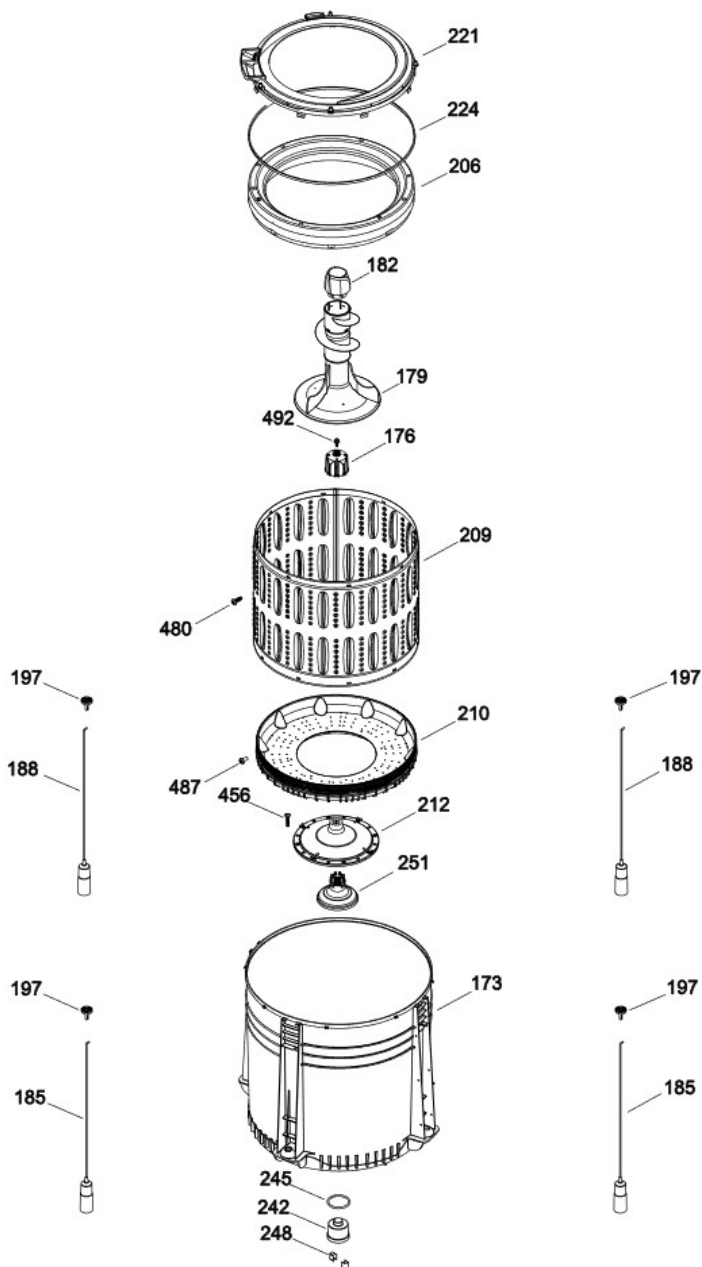

Distribuidor Autorizado

SurteRápido.com

Venta de Refacciones
Electrodomesticas

Lavadora Mabe LIE16585XBB0