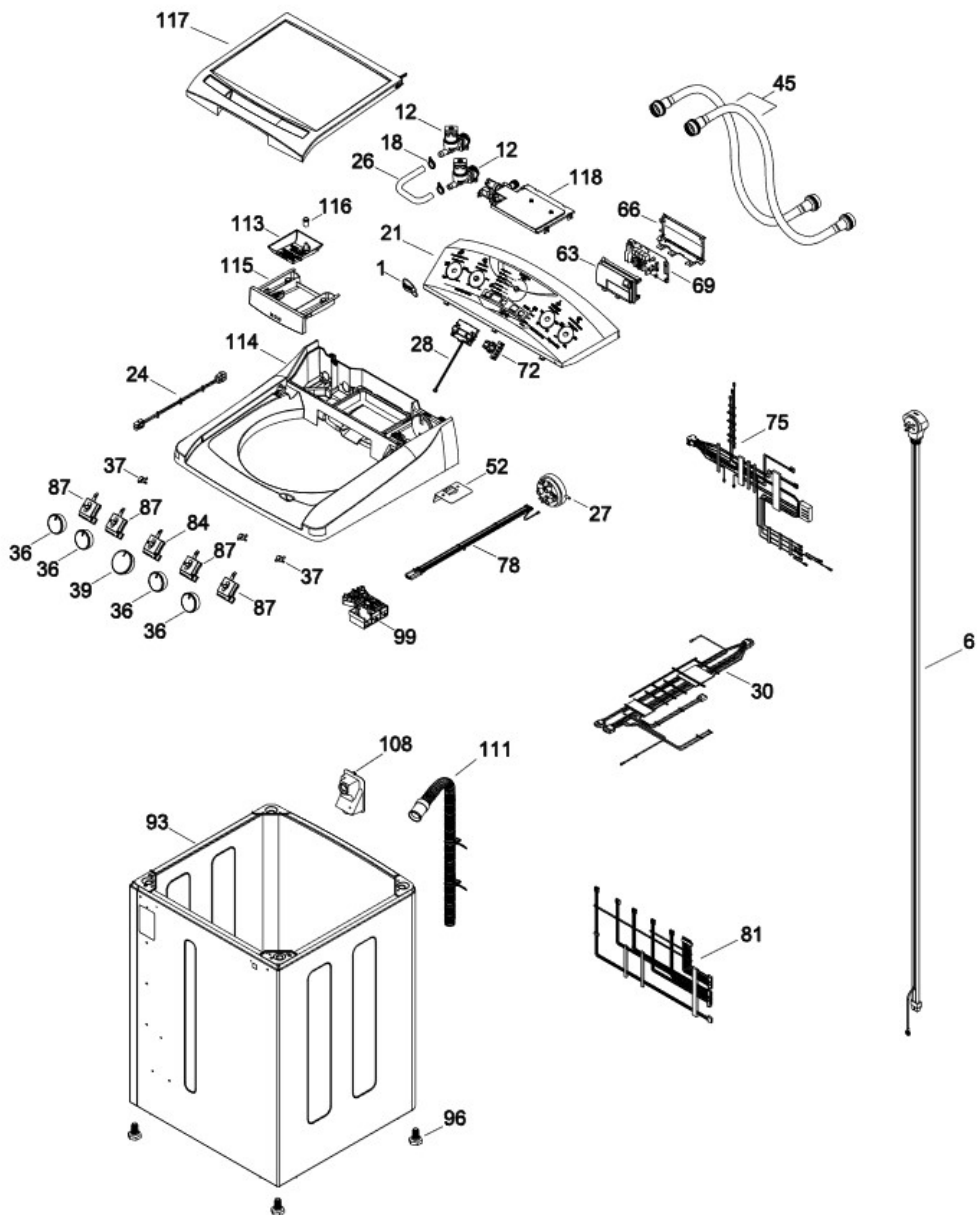

Distribuidor Autorizado

SurteRápido.com

Venta de Refacciones
Electrodomesticas

Lavadora Mabe LIE16585XBB0