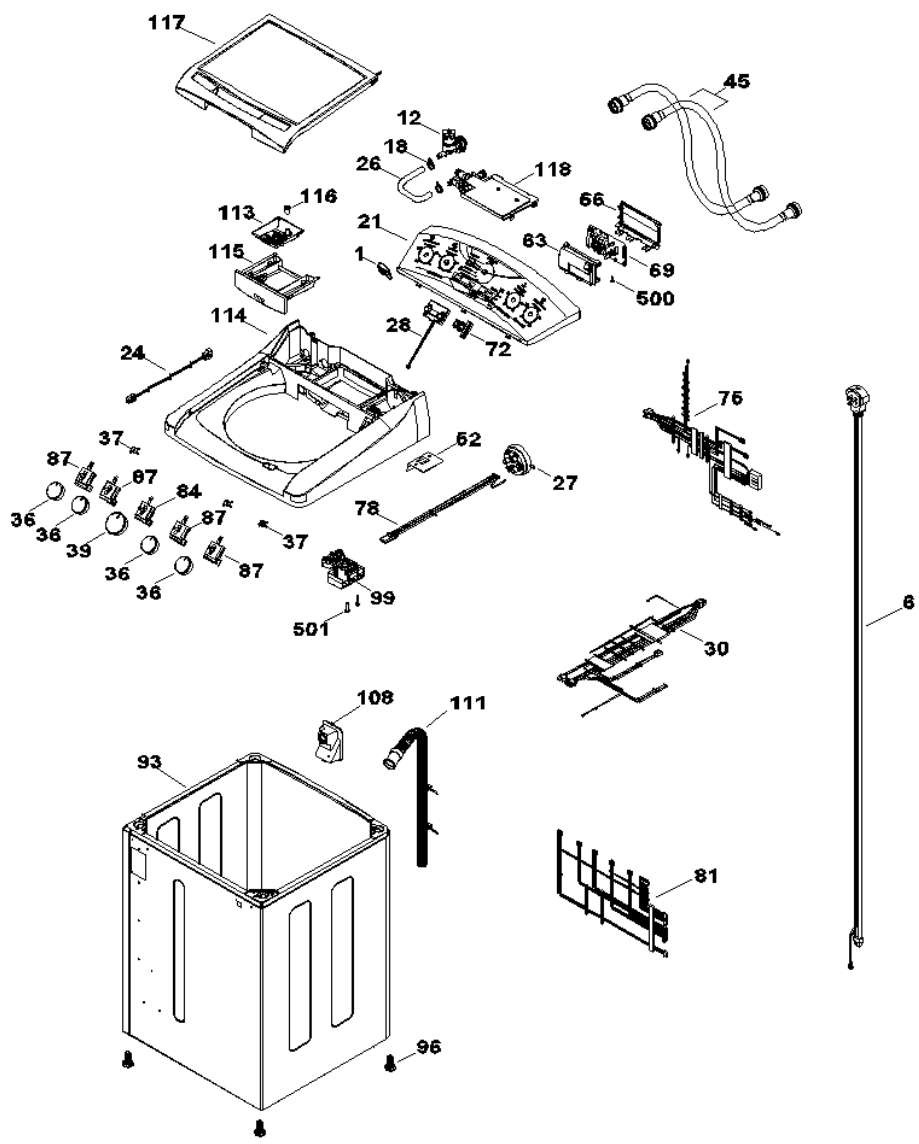

LIE16585XPB0

LIE16585XPB0

LIE16585XPB0

1	323B2569P001	LOGO EASY
5	141A7903P001	RELEVADOR DE ESFUERZOS
6	189D3208P001	CABLE TOMACORRIENTE UL
12	323B1472P003	UNIVALVULA
18	109B8787P014	ABRAZADERA ENTRADA DE AGUA
21	189D4313G002	COPETE HEAT TRANSFER
24	189D5307G002	ARNES EXTENSION TOMACORRIENTE
25	323B1408P001	ABRAZADERA MANGUERA PRESOSTATO
26	323B2366P001	MANGUERA DESPACHADOR
27	228C2084P006	PRESOSTATO MECANICO AMAZONA
28	323B2624G001	ENSAMBLE DISPLAY DELAY
30	189D3983G002	ARNES GABINETE
36	323B2342G024	PERILLA ROTAT. ARO CRO
37	323B2566P001	BUJE PERILLA
39	323B2343G020	PERILLA CTRL ARO CROMA
45	233D1084G001	MANGUERA DE LLENADO
52	228C2385P001	SOPORTE METALICO DEL CONECTOR
63	189D5318P001	PROTECTOR TARJETA
66	189D5218P001	BASE PROTECTOR TARJETA
69	T16G13R09	TARJETA ELECTRONICA TNT
72	189D5033G001	TARJETA BOTONES
75	189D3832G009	ARNES CUBIERTA
78	189D3652G002	ARNES PRESOSTATO
81	189D3653G011	ARNES SELECTOR
84	228C1256G005	SELECTOR 8 POSICIONES CERRADO
87	228C1256G002	SELECTOR DE 5 POSICIONES
93	189D2655G011	GABINETE C/SLOT ENS
96	228C1202P001	PATA NIVELADORA AMAZONAS
99	228C2107P002N	BLOCAPUERTAS C/SLIDER
108	189D2637P001	TAPA MANGUERRA DE SALIDA
111	228C2206G001	MANGUERA DE DRENADO
113	189D3991P003	DESPACHADOR DETERGENTE LIQUIDO
114	189D3891P001F	CUBIERTA LYRA 27" FABR