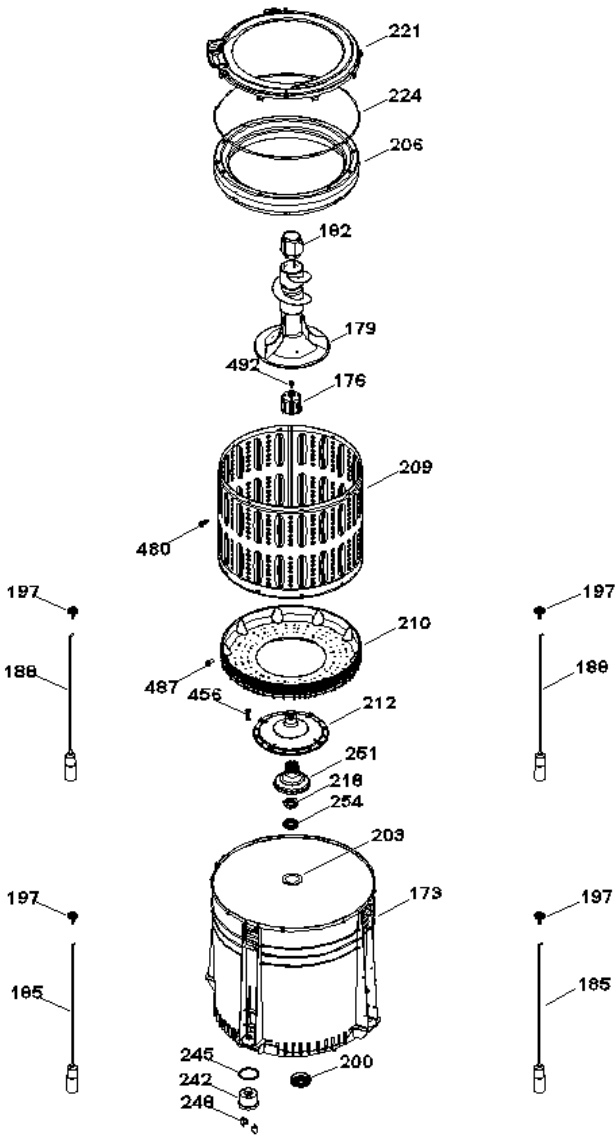

LIE16585XPB0

LIE16585XPB0

LIE16585XPB0

1	323B2569P001	LOGO EASY
5	141A7903P001	RELEVADOR DE ESFUERZOS
6	189D3208P001	CABLE TOMACORRIENTE UL
12	323B1472P003	UNIVALVULA
18	109B8787P014	ABRAZADERA ENTRADA DE AGUA
21	189D4313G002	COPETE HEAT TRANSFER
24	189D5307G002	ARNES EXTENSION TOMACORRIENTE
25	323B1408P001	ABRAZADERA MANGUERA PRESOSTATO
26	323B2366P001	MANGUERA DESPACHADOR
27	228C2084P006	PRESOSTATO MECANICO AMAZONA
28	323B2624G001	ENSAMBLE DISPLAY DELAY
30	189D3983G002	ARNES GABINETE
36	323B2342G024	PERILLA ROTAT. ARO CRO
37	323B2566P001	BUJE PERILLA
39	323B2343G020	PERILLA CTRL ARO CROMA
45	233D1084G001	MANGUERA DE LLENADO
52	228C2385P001	SOPORTE METALICO DEL CONECTOR
63	189D5318P001	PROTECTOR TARJETA
66	189D5218P001	BASE PROTECTOR TARJETA
69	T16G13R09	TARJETA ELECTRONICA TNT
72	189D5033G001	TARJETA BOTONES
75	189D3832G009	ARNES CUBIERTA
78	189D3652G002	ARNES PRESOSTATO
81	189D3653G011	ARNES SELECTOR
84	228C1256G005	SELECTOR 8 POSICIONES CERRADO
87	228C1256G002	SELECTOR DE 5 POSICIONES
93	189D2655G011	GABINETE C/SLOT ENS
96	228C1202P001	PATA NIVELADORA AMAZONAS
99	228C2107P002N	BLOCAPUERTAS C/SLIDER
108	189D2637P001	TAPA MANGUERRA DE SALIDA
111	228C2206G001	MANGUERA DE DRENADO
113	189D3991P003	DESPACHADOR DETERGENTE LIQUIDO
114	189D3891P001F	CUBIERTA LYRA 27" FABR