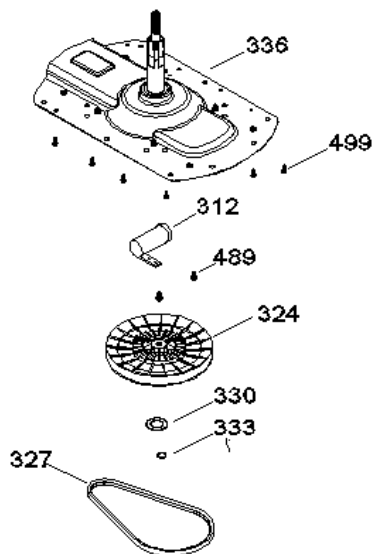

LIE16585XPB0

LIE16585XPB0

LIE16585XPB0

1	323B2569P001	LOGO EASY
5	141A7903P001	RELEVADOR DE ESFUERZOS
6	189D3208P001	CABLE TOMACORRIENTE UL
12	323B1472P003	UNIVALVULA
18	109B8787P014	ABRAZADERA ENTRADA DE AGUA
21	189D4313G002	COPETE HEAT TRANSFER
24	189D5307G002	ARNES EXTENSION TOMACORRIENTE
25	323B1408P001	ABRAZADERA MANGUERA PRESOSTATO
26	323B2366P001	MANGUERA DESPACHADOR
27	228C2084P006	PRESOSTATO MECANICO AMAZONA
28	323B2624G001	ENSAMBLE DISPLAY DELAY
30	189D3983G002	ARNES GABINETE
36	323B2342G024	PERILLA ROTAT. ARO CRO
37	323B2566P001	BUJE PERILLA
39	323B2343G020	PERILLA CTRL ARO CROMA
45	233D1084G001	MANGUERA DE LLENADO
52	228C2385P001	SOPORTE METALICO DEL CONECTOR
63	189D5318P001	PROTECTOR TARJETA
66	189D5218P001	BASE PROTECTOR TARJETA
69	T16G13R09	TARJETA ELECTRONICA TNT
72	189D5033G001	TARJETA BOTONES
75	189D3832G009	ARNES CUBIERTA
78	189D3652G002	ARNES PRESOSTATO
81	189D3653G011	ARNES SELECTOR
84	228C1256G005	SELECTOR 8 POSICIONES CERRADO
87	228C1256G002	SELECTOR DE 5 POSICIONES
93	189D2655G011	GABINETE C/SLOT ENS
96	228C1202P001	PATA NIVELADORA AMAZONAS
99	228C2107P002N	BLOCAPUERTAS C/SLIDER
108	189D2637P001	TAPA MANGUERRA DE SALIDA
111	228C2206G001	MANGUERA DE DRENADO
113	189D3991P003	DESPACHADOR DETERGENTE LIQUIDO
114	189D3891P001F	CUBIERTA LYRA 27" FABR