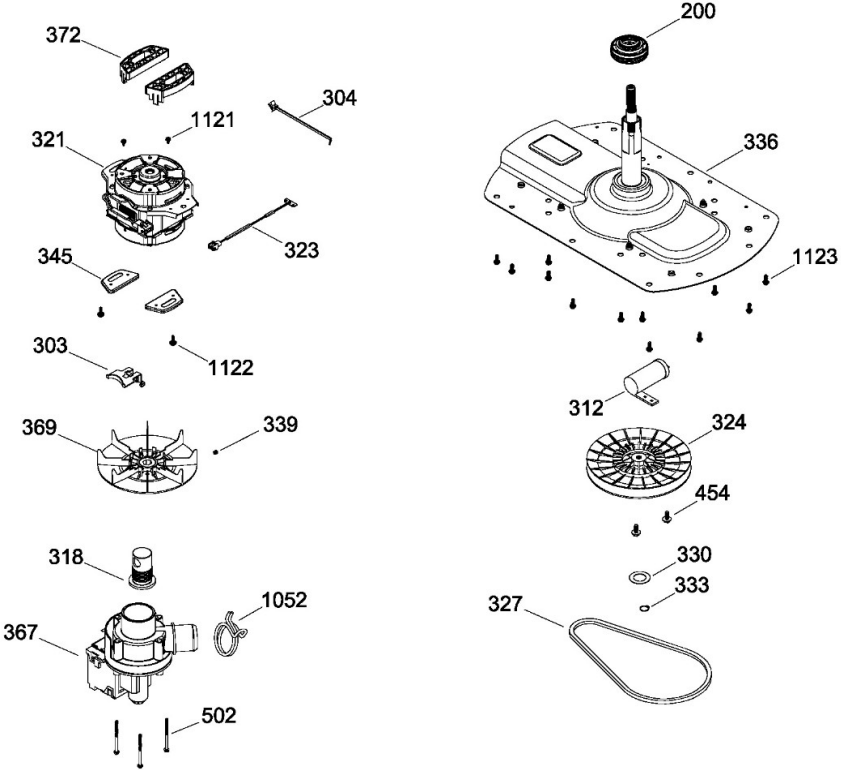

Guía	Componente	Descripción
1	323B2304P002	LOGO GOTA
4	277B1241P006	LOGO 17KG
6	189D3208P002	CABLE TOMACORRIENTE
11	323B1472P001	UNIVALVULA
12	323B1472P002	UNIVALVULA
15	189D1455P004	MANGUERA ENTRADA DE AGUA
20	233D2161P001	OVERLAY
21	189D3331P008	PAINEL DE CONTROLE
25	323B1408P001	ABRAZADERA MANGUERA
27	228C2084P006	PRESOSTATO
30	189D3983G009	ARNES GABINETE
36	323B2545G001	ENS. PERILLA ROTATORIA
39	323B2544G001	ENS. PERILLA CONTROL
45	233D1368G001	MANGUERA
45	233D2851G001	MANGUERA
46	277B1146P001	ABRAZADERA MANGUERA
46	277B1146P002	ABRAZADERA MANGUERA
52	228C2385P001	SOPORTE METALICO
63	189D5318P001	PROTECTOR TARJETA
66	189D5218P001	PROTECTOR BASE TARJETA
69	T19G12R13	TARJETA TNT
72	189D2761G009	BOTON SELECTOR
75	189D3831G005	ARNES CUBIERTA
78	189D3652G002	ARNES PRESOSTATO
81	189D3653G005	ARNES SELECTOR
84	228C1256G005	SELECTOR PROGRAMA
87	228C1256G002	SELECTOR 5 PROGRAMAS

Lavadora Mabe LIE17300PBB00

Guía	Componente	Descripción
369	189D2645G002L	ENS. POLEA MOTOR
372	228C2112P001	ESPACIADOR MOTOR
372	253C1092P002	ESPACIADOR MOTOR
409	323B1443P001	LOGO GOTA EASY
454	323B2186P001	TORNILLO VALVULA
454	8911201P341	TORNILLO VALVULA
492	323B1346P001	TORNILLO C/GROMET COPLE
492	323B1346P004	TORNILLO C/GROMET COPLE
501	323B2092P001	TORNILLO LID LOCK
502	323B2145P001	TORNILLO BOMBA
907	189D1180P002	TAPA FSD
1052	323B2665P002	ABRAZADERA
1104	8911201P341	TORNILLO 8-18 X 7/16 AB FENIX
1112	8911238P041	TORNILLO FONDO CANASTA
1121	109B3403P052	TORNILLO
1122	323B2094P001	TORNILLO SUJECION
1123	323B2190P002	TORNILLO
1141	323B1193P001	TORNILLO