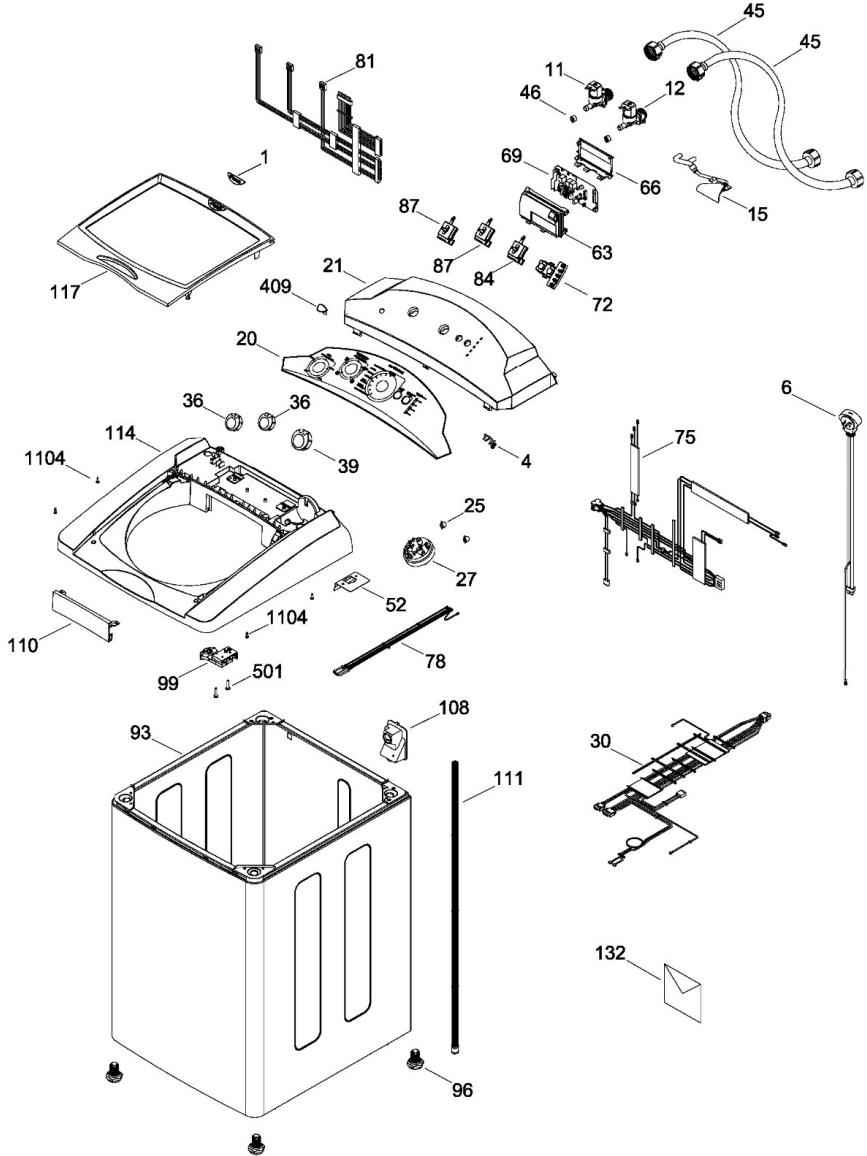

Lavadora Mabe LIE17300PBB00

COPETE / BACKSPLASH
GABINETE Y CUBIERTA / CABINET & COVER

LIE17300PBB00