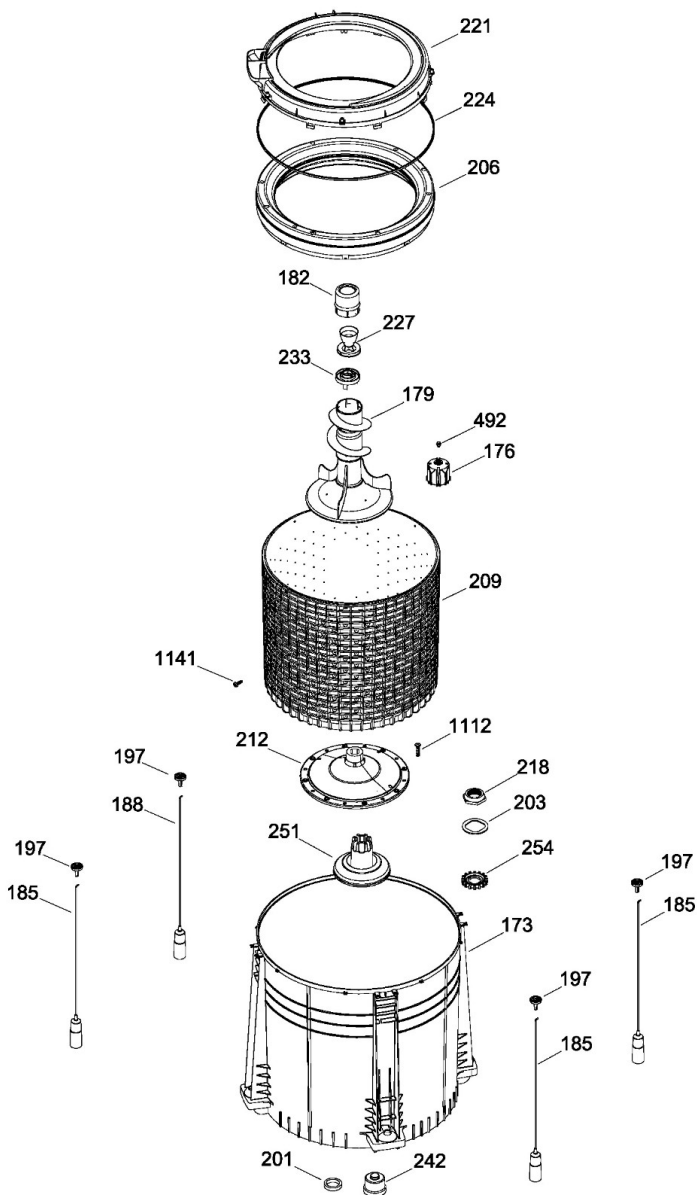

PARTES PARA TINA / TUB, BASKET & AGITATOR

LIE17300PBB00