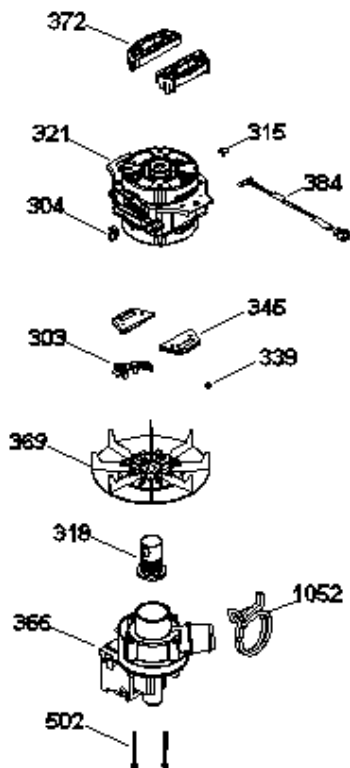

LIE17300XBB0

LIE17300XBB0

LIE17300XB00

1	323B1443P001	LOGO GOTA EASY
2	277B1105P003	LOGO 17 KG
6	189D3208P002	TOMACORRIENTE AMAZ. NUEVO
10	233D1532P003	OVERLAY
12	323B1472P001	UNIVALVULA
13	323B1472P002	UNIVALVULA
15	189D1455P004	MANGUERA ENTRADA DE AGUA AMAZ
21	189D3331P008	COPETE IGUAZU BCO MABE
25	323B1408P001	ABRAZADERA MANGUERA PRESOSTATO
27	228C2084P006	PRESOSTATO MECANICO AMAZONA
30	189D3983G006	ARNES GABINETE C/MANG PRESOSTA
36	323B2342G018	PERILLA ROTATORIA
39	323B2343G013	PERILLA CONTROL
45	233D1368G001	MANGUERA LLENADO C/COPLES PLAS
46	277B1146P001	ABRAZADERA MANGUERA
52	228C2385P001	SOPORTE METALICO DEL CONECTOR
63	189D5318P001	PROTECTOR TARJETA
66	189D5218P001	BASE PROTECTOR TARJETA
69	T06G10R09	TARJETA TNT
72	189D2761G023	Tarjeta Botones
75	189D3831G003	ARNES CUBIERTA LID LOCK BITRON
78	189D3652G002	ARNES PRESOSTATO
81	189D3653G005	ARNES SELECTOR ID 3 PE
84	228C1256G005	SELECTOR 8 POSICIONES CERRADO
87	228C1256G002	SELECTOR DE 5 POSICIONES
93	189D2655G009	GABINETE ENSAMBLE
96	228C1202P001	PATA NIVELADORA AMAZONAS
99	228C2107P002N	BLOCAPUERTAS C/SLIDER
108	323B2659P001	TAPA MANGUERA (BCO)
110	323B1440P002	TAPA DESPACHADOR IGUAZ
111	253C1066G002	MANGUERA DE DRENADO C/CINCHOS
114	189D3057P004F	CUBIERTA IGUAZU BLANCO MABE
117	189D3157G015	TAPA ENS(BCO)