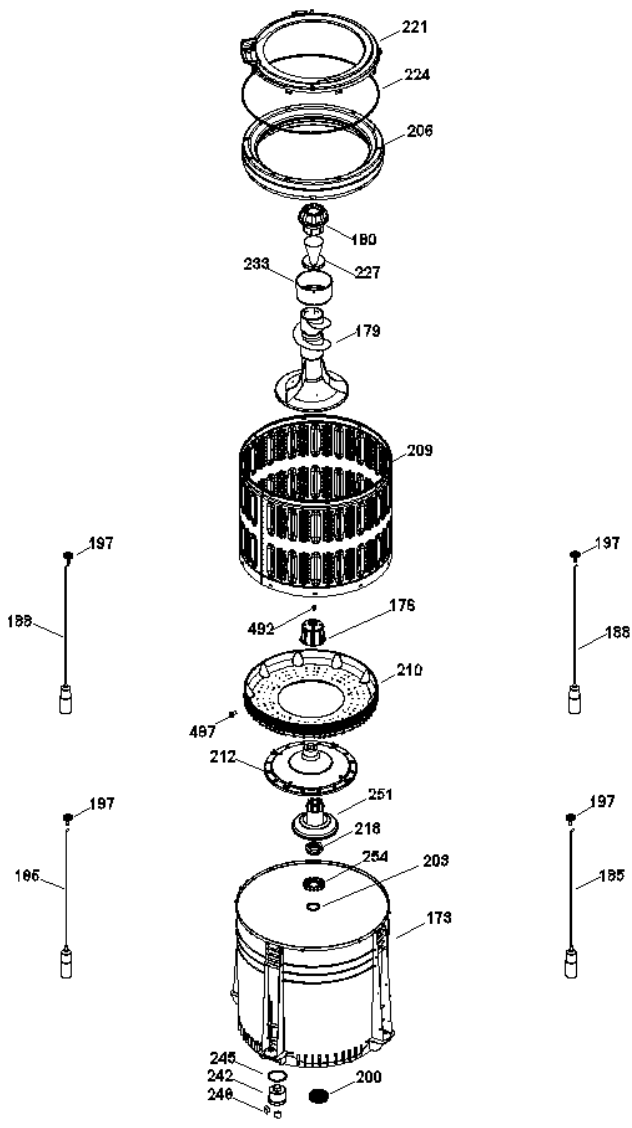

LIE17300XBB0

LIE17300XBB0

LIE17300XB00

1	323B1443P001	LOGO GOTA EASY
2	277B1105P003	LOGO 17 KG
6	189D3208P002	TOMACORRIENTE AMAZ. NUEVO
10	233D1532P003	OVERLAY
12	323B1472P001	UNIVALVULA
13	323B1472P002	UNIVALVULA
15	189D1455P004	MANGUERA ENTRADA DE AGUA AMAZ
21	189D3331P008	COPETE IGUAZU BCO MABE
25	323B1408P001	ABRAZADERA MANGUERA PRESOSTATO
27	228C2084P006	PRESOSTATO MECANICO AMAZONA
30	189D3983G006	ARNES GABINETE C/MANG PRESOSTA
36	323B2342G018	PERILLA ROTATORIA
39	323B2343G013	PERILLA CONTROL
45	233D1368G001	MANGUERA LLENADO C/COPLES PLAS
46	277B1146P001	ABRAZADERA MANGUERA
52	228C2385P001	SOPORTE METALICO DEL CONECTOR
63	189D5318P001	PROTECTOR TARJETA
66	189D5218P001	BASE PROTECTOR TARJETA
69	T06G10R09	TARJETA TNT
72	189D2761G023	Tarjeta Botones
75	189D3831G003	ARNES CUBIERTA LID LOCK BITRON
78	189D3652G002	ARNES PRESOSTATO
81	189D3653G005	ARNES SELECTOR ID 3 PE
84	228C1256G005	SELECTOR 8 POSICIONES CERRADO
87	228C1256G002	SELECTOR DE 5 POSICIONES
93	189D2655G009	GABINETE ENSAMBLE
96	228C1202P001	PATA NIVELADORA AMAZONAS
99	228C2107P002N	BLOCAPUERTAS C/SLIDER
108	323B2659P001	TAPA MANGUERA (BCO)
110	323B1440P002	TAPA DESPACHADOR IGUAZ
111	253C1066G002	MANGUERA DE DRENADO C/CINCHOS
114	189D3057P004F	CUBIERTA IGUAZU BLANCO MABE
117	189D3157G015	TAPA ENS(BCO)