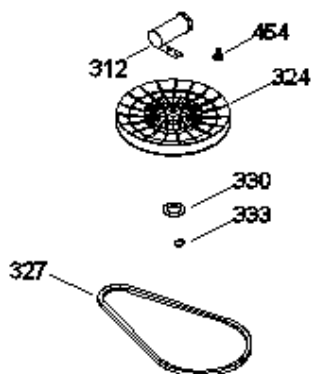

LIE17300XBB0

LIE17300XBB0

LIE17300XB00

1	323B1443P001	LOGO GOTA EASY
2	277B1105P003	LOGO 17 KG
6	189D3208P002	TOMACORRIENTE AMAZ. NUEVO
10	233D1532P003	OVERLAY
12	323B1472P001	UNIVALVULA
13	323B1472P002	UNIVALVULA
15	189D1455P004	MANGUERA ENTRADA DE AGUA AMAZ
21	189D3331P008	COPETE IGUAZU BCO MABE
25	323B1408P001	ABRAZADERA MANGUERA PRESOSTATO
27	228C2084P006	PRESOSTATO MECANICO AMAZONA
30	189D3983G006	ARNES GABINETE C/MANG PRESOSTA
36	323B2342G018	PERILLA ROTATORIA
39	323B2343G013	PERILLA CONTROL
45	233D1368G001	MANGUERA LLENADO C/COPLES PLAS
46	277B1146P001	ABRAZADERA MANGUERA
52	228C2385P001	SOPORTE METALICO DEL CONECTOR
63	189D5318P001	PROTECTOR TARJETA
66	189D5218P001	BASE PROTECTOR TARJETA
69	T06G10R09	TARJETA TNT
72	189D2761G023	Tarjeta Botones
75	189D3831G003	ARNES CUBIERTA LID LOCK BITRON
78	189D3652G002	ARNES PRESOSTATO
81	189D3653G005	ARNES SELECTOR ID 3 PE
84	228C1256G005	SELECTOR 8 POSICIONES CERRADO
87	228C1256G002	SELECTOR DE 5 POSICIONES
93	189D2655G009	GABINETE ENSAMBLE
96	228C1202P001	PATA NIVELADORA AMAZONAS
99	228C2107P002N	BLOCAPUERTAS C/SLIDER
108	323B2659P001	TAPA MANGUERA (BCO)
110	323B1440P002	TAPA DESPACHADOR IGUAZ
111	253C1066G002	MANGUERA DE DRENADO C/CINCHOS
114	189D3057P004F	CUBIERTA IGUAZU BLANCO MABE
117	189D3157G015	TAPA ENS(BCO)