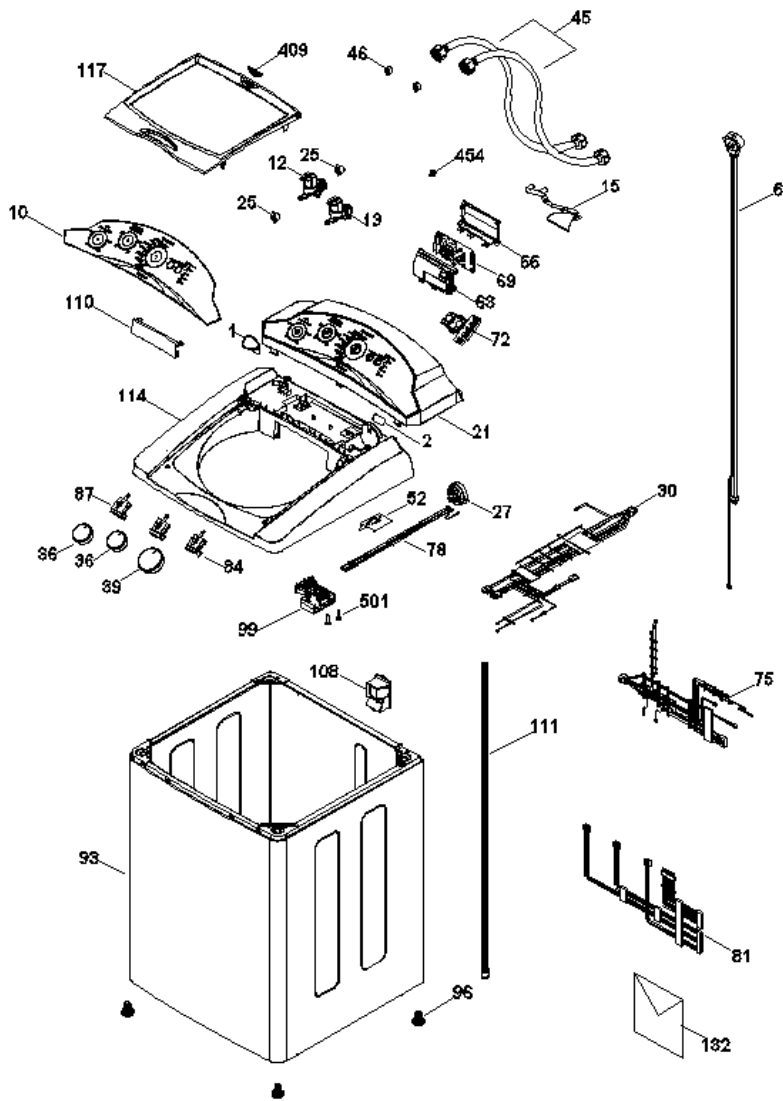

LIE17300XBB0

LIE17300XBB0

LIE17300XB00

1	323B1443P001	LOGO GOTA EASY
2	277B1105P003	LOGO 17 KG
6	189D3208P002	TOMACORRIENTE AMAZ. NUEVO
10	233D1532P003	OVERLAY
12	323B1472P001	UNIVALVULA
13	323B1472P002	UNIVALVULA
15	189D1455P004	MANGUERA ENTRADA DE AGUA AMAZ
21	189D3331P008	COPETE IGUAZU BCO MABE
25	323B1408P001	ABRAZADERA MANGUERA PRESOSTATO
27	228C2084P006	PRESOSTATO MECANICO AMAZONA
30	189D3983G006	ARNES GABINETE C/MANG PRESOSTA
36	323B2342G018	PERILLA ROTATORIA
39	323B2343G013	PERILLA CONTROL
45	233D1368G001	MANGUERA LLENADO C/COPLES PLAS
46	277B1146P001	ABRAZADERA MANGUERA
52	228C2385P001	SOPORTE METALICO DEL CONECTOR
63	189D5318P001	PROTECTOR TARJETA
66	189D5218P001	BASE PROTECTOR TARJETA
69	T06G10R09	TARJETA TNT
72	189D2761G023	Tarjeta Botones
75	189D3831G003	ARNES CUBIERTA LID LOCK BITRON
78	189D3652G002	ARNES PRESOSTATO
81	189D3653G005	ARNES SELECTOR ID 3 PE
84	228C1256G005	SELECTOR 8 POSICIONES CERRADO
87	228C1256G002	SELECTOR DE 5 POSICIONES
93	189D2655G009	GABINETE ENSAMBLE
96	228C1202P001	PATA NIVELADORA AMAZONAS
99	228C2107P002N	BLOCAPUERTAS C/SLIDER
108	323B2659P001	TAPA MANGUERA (BCO)
110	323B1440P002	TAPA DESPACHADOR IGUAZ
111	253C1066G002	MANGUERA DE DRENADO C/CINCHOS
114	189D3057P004F	CUBIERTA IGUAZU BLANCO MABE
117	189D3157G015	TAPA ENS(BCO)