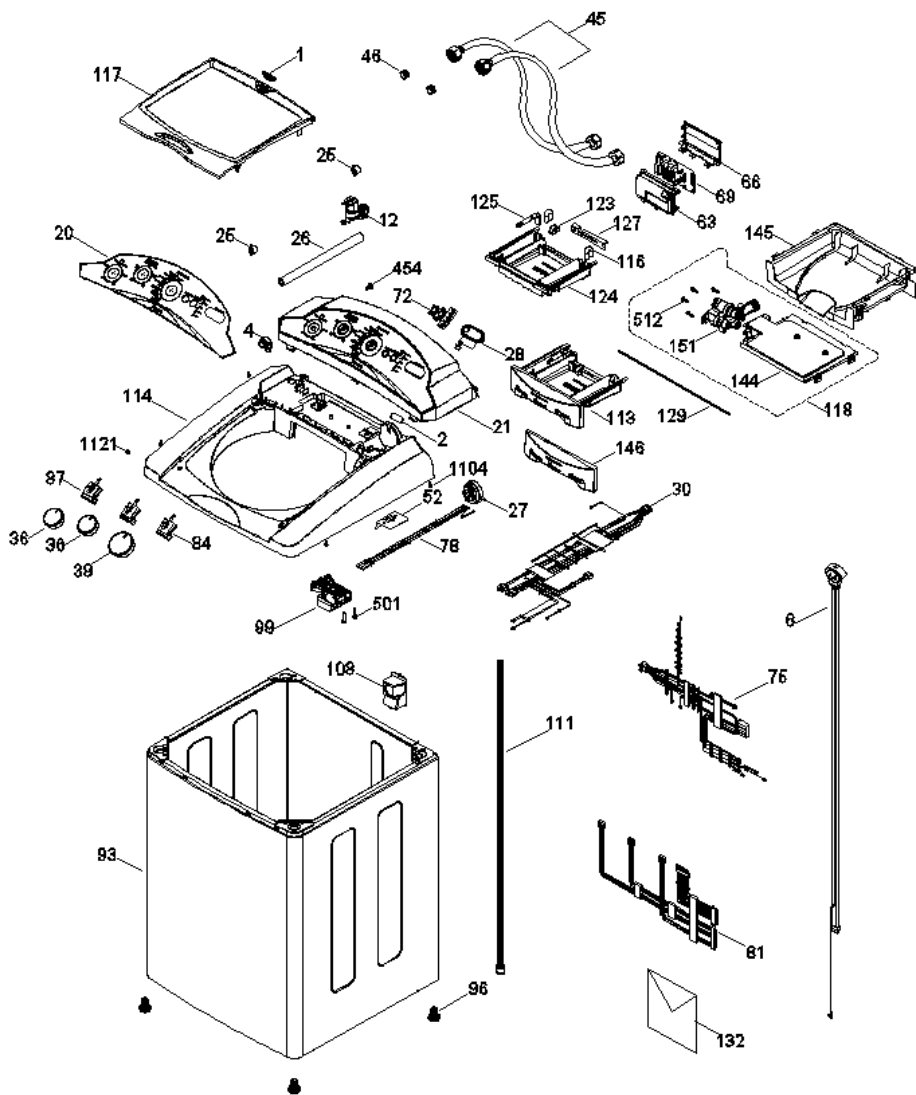

Distribuidor Autorizado

SurteRápido.com

Venta de Refacciones
Electrodomesticas

LIE17385XGG00

LIE17385XGG00

LIE17385XGG00

1	323B2304P002	LOGO GOTA ID SYSTEM 4 IGUAZU
2	277B1105P003	LOGO 17 KG
4	323B2569P001	LOGO EASY
6	189D3208P002	TOMACORRIENTE AMAZ. NUEVO
12	323B1472P002	UNIVALVULA
20	233D1532P001	OVERLAY
21	189D3331P010	COPETE IGUAZU 27" POSTPINTADO
25	323B1408P001	ABRAZADERA MANGUERA PRESOSTATO
26	277B1147P001	MANGUERA DE AGUA
27	228C2084P006	PRESOSTATO MECANICO AMAZONA
28	323B2625G002	ENSAMBLE DELAY START
30	189D3983G006	ARNES GABINETE C/MANG PRESOSTA
36	323B2342G021	PERILLA ROTATORIA ENS(BCO)
39	323B2343G016	PERILLA CONTROL ENS(BCO)
45	233D1368G001	MANGUERA LLENADO C/COPLES PLAS
46	277B1146P002	ABRAZADERA MANGUERA
52	228C2385P001	SOPORTE METALICO DEL CONECTOR
63	189D5318P001	PROTECTOR TARJETA
66	189D5218P001	BASE PROTECTOR TARJETA
69	T09G15R10	TARJETA TNT
72	189D2761G009	TARJETA BOTONES GRAFICOS GRAFO
75	189D3832G008	ARNES CUBIERTA
78	189D3652G002	ARNES PRESOSTATO
81	189D3653G005	ARNES SELECTOR ID 3 PE
84	228C1256G005	SELECTOR 8 POSICIONES CERRADO
87	228C1256G002	SELECTOR DE 5 POSICIONES
93	189D2655G007	GABINETE ENS(GRIS)
96	228C1202P001	PATA NIVELADORA AMAZONAS
99	228C2107P002N	BLOCAPUERTAS C/SLIDER
108	323B2659P001	TAPA MANGUERA (BCO)
111	253C1066G002	MANGUERA DE DRENADO C/CINCHOS
113	233D1185G022	ENSAMBLE CAJON SIPHON
114	189D3057P008M	CUBIERTA IGZ GRAFITO