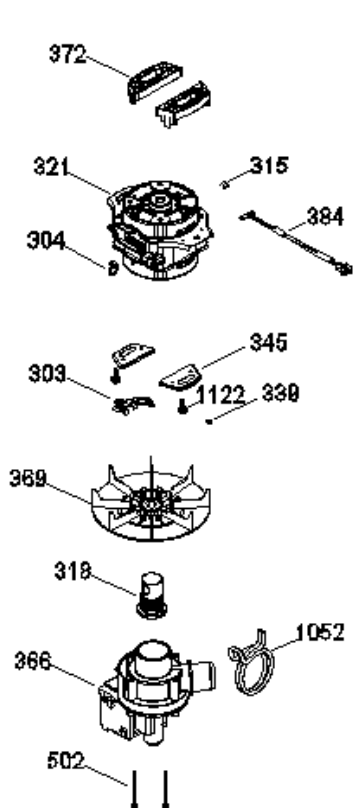

Distribuidor Autorizado

SurteRápido.com

Venta de Refacciones
Electrodomesticas

LIE17385XGG00

LIE17385XGG00

LIE17385XGG00

1	323B2304P002	LOGO GOTA ID SYSTEM 4 IGUAZU
2	277B1105P003	LOGO 17 KG
4	323B2569P001	LOGO EASY
6	189D3208P002	TOMACORRIENTE AMAZ. NUEVO
12	323B1472P002	UNIVALVULA
20	233D1532P001	OVERLAY
21	189D3331P010	COPETE IGUAZU 27" POSTPINTADO
25	323B1408P001	ABRAZADERA MANGUERA PRESOSTATO
26	277B1147P001	MANGUERA DE AGUA
27	228C2084P006	PRESOSTATO MECANICO AMAZONA
28	323B2625G002	ENSAMBLE DELAY START
30	189D3983G006	ARNES GABINETE C/MANG PRESOSTA
36	323B2342G021	PERILLA ROTATORIA ENS(BCO)
39	323B2343G016	PERILLA CONTROL ENS(BCO)
45	233D1368G001	MANGUERA LLENADO C/COPLES PLAS
46	277B1146P002	ABRAZADERA MANGUERA
52	228C2385P001	SOPORTE METALICO DEL CONECTOR
63	189D5318P001	PROTECTOR TARJETA
66	189D5218P001	BASE PROTECTOR TARJETA
69	T09G15R10	TARJETA TNT
72	189D2761G009	TARJETA BOTONES GRAFICOS GRAFO
75	189D3832G008	ARNES CUBIERTA
78	189D3652G002	ARNES PRESOSTATO
81	189D3653G005	ARNES SELECTOR ID 3 PE
84	228C1256G005	SELECTOR 8 POSICIONES CERRADO
87	228C1256G002	SELECTOR DE 5 POSICIONES
93	189D2655G007	GABINETE ENS(GRIS)
96	228C1202P001	PATA NIVELADORA AMAZONAS
99	228C2107P002N	BLOCAPUERTAS C/SLIDER
108	323B2659P001	TAPA MANGUERA (BCO)
111	253C1066G002	MANGUERA DE DRENADO C/CINCHOS
113	233D1185G022	ENSAMBLE CAJON SIPHON
114	189D3057P008M	CUBIERTA IGZ GRAFITO