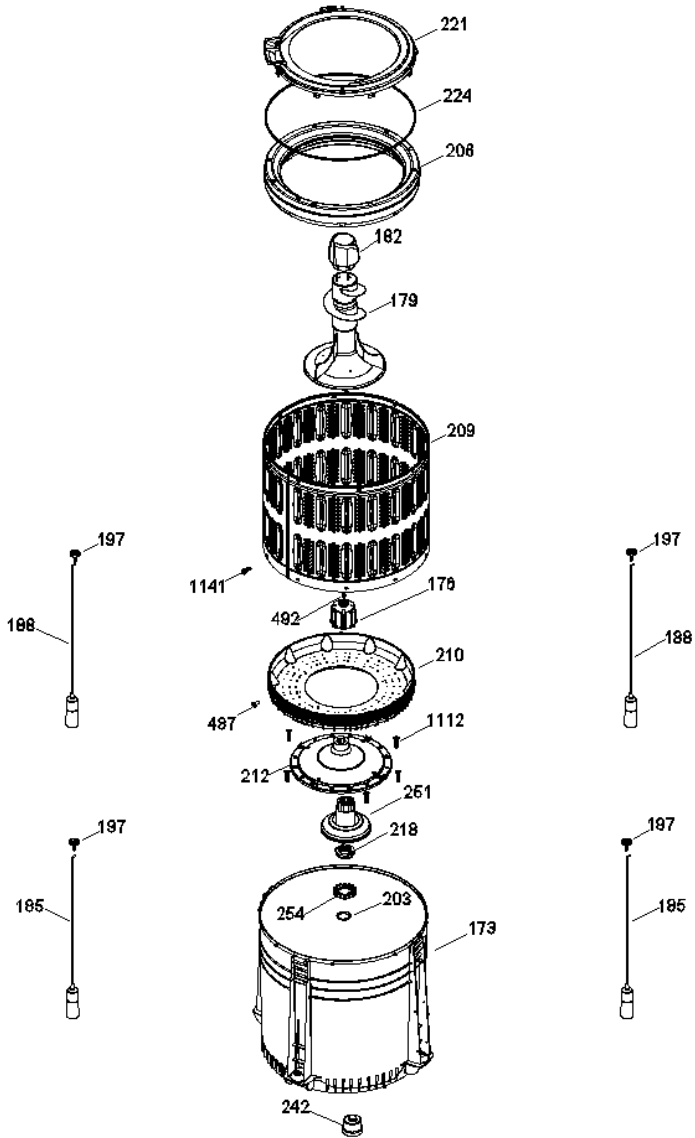

Distribuidor Autorizado

SurteRápido.com

Venta de Refacciones
Electrodomesticas

LIE17385XGG00

LIE17385XGG00

LIE17385XGG00

1	323B2304P002	LOGO GOTA ID SYSTEM 4 IGUAZU
2	277B1105P003	LOGO 17 KG
4	323B2569P001	LOGO EASY
6	189D3208P002	TOMACORRIENTE AMAZ. NUEVO
12	323B1472P002	UNIVALVULA
20	233D1532P001	OVERLAY
21	189D3331P010	COPETE IGUAZU 27" POSTPINTADO
25	323B1408P001	ABRAZADERA MANGUERA PRESOSTATO
26	277B1147P001	MANGUERA DE AGUA
27	228C2084P006	PRESOSTATO MECANICO AMAZONA
28	323B2625G002	ENSAMBLE DELAY START
30	189D3983G006	ARNES GABINETE C/MANG PRESOSTA
36	323B2342G021	PERILLA ROTATORIA ENS(BCO)
39	323B2343G016	PERILLA CONTROL ENS(BCO)
45	233D1368G001	MANGUERA LLENADO C/COPLES PLAS
46	277B1146P002	ABRAZADERA MANGUERA
52	228C2385P001	SOPORTE METALICO DEL CONECTOR
63	189D5318P001	PROTECTOR TARJETA
66	189D5218P001	BASE PROTECTOR TARJETA
69	T09G15R10	TARJETA TNT
72	189D2761G009	TARJETA BOTONES GRAFICOS GRAFO
75	189D3832G008	ARNES CUBIERTA
78	189D3652G002	ARNES PRESOSTATO
81	189D3653G005	ARNES SELECTOR ID 3 PE
84	228C1256G005	SELECTOR 8 POSICIONES CERRADO
87	228C1256G002	SELECTOR DE 5 POSICIONES
93	189D2655G007	GABINETE ENS(GRIS)
96	228C1202P001	PATA NIVELADORA AMAZONAS
99	228C2107P002N	BLOCAPUERTAS C/SLIDER
108	323B2659P001	TAPA MANGUERA (BCO)
111	253C1066G002	MANGUERA DE DRENADO C/CINCHOS
113	233D1185G022	ENSAMBLE CAJON SIPHON
114	189D3057P008M	CUBIERTA IGZ GRAFITO