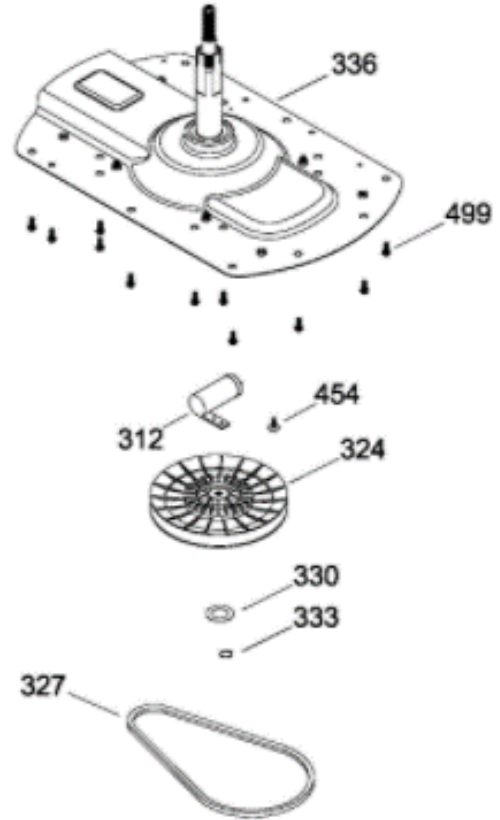

# LAVADORA LIE17585XGG0

SKET & AGITATOR

LIE17585  
 LIE17585

Distribuidor Autorizado

SurteRápido.com

Venta de Refacciones  
Electrodomesticas

# LAVADORA LIE17585XGG0

Guía	Refacción	Descripción
1	WW01L00419	LOGO EASY
2	WW01L00324	LOGO 17KG EASY
5	WW01F00001	RELEVADOR DE ESFUERZOS
6	WW01F00823	CABLE TOMACORRIENTE
6	WW01F00114	CABLE TOMACORRIENTE
12	WW01F00350	UNIVALVULA
18	WW01A00002	ABRAZADERA
21	189D4313G019	COPETE Y GRAFICOS ENS(GRIS)
24	WW01F00225	ARNES EXTENS.ION
25	WW01A00068	ABRAZADERA MANGUERA
26	WW01L00380	MANGUERA DESPACHADOR
26	WW01F00598	MANGUERA DESPACHADOR
27	WW01F00252	PRESOSTATO
28	WW01L00423	INDICADOR ENS.
28	WW01L00732	INDICADOR ENS.
30	WW01F00809	ARNES GABINETE
30	WW01F01470	ARNES GABINETE
36	WW03L00134	PERILLA ROTATORIA ENS(BCO)
37	WW01A00092	BUJE PERILLA
39	WW01L00377	PERILLA CTRL ARO CROMADO GRAFI
45	WW01L00500	MANGUERA
45	WW01F00597	MANGUERA
45	WW01F01987	MANGUERA
52	WW01A00054	SOPORTE METALICO
63	WW01L00268	PROTECTOR TARJETA
66	WW01L00267	PROTECTOR BASE TARJETA
69	WW01F01007	TARJETA TNT
69	WW01F00367	TARJETA TNT
72	WW01F00220	BOTON SELECTOR
75	WW01F00192	ARNES CUBIERTA
78	WW01F00166	ARNES PRESOSTATO
81	WW01F00172	ARNES SELECTOR
84	WW01F00341	SELECTOR PROGRAMA
87	WW01F00338	SELECTOR 5 PROGRAMAS
93	WW01L00963	ENS. GABINETE
96	WW01L00468	PATA NIVELADORA
99	WW01L00469	ENS. BLOCAPUERTAS
99	WW01F01553	ENS. BLOCAPUERTAS