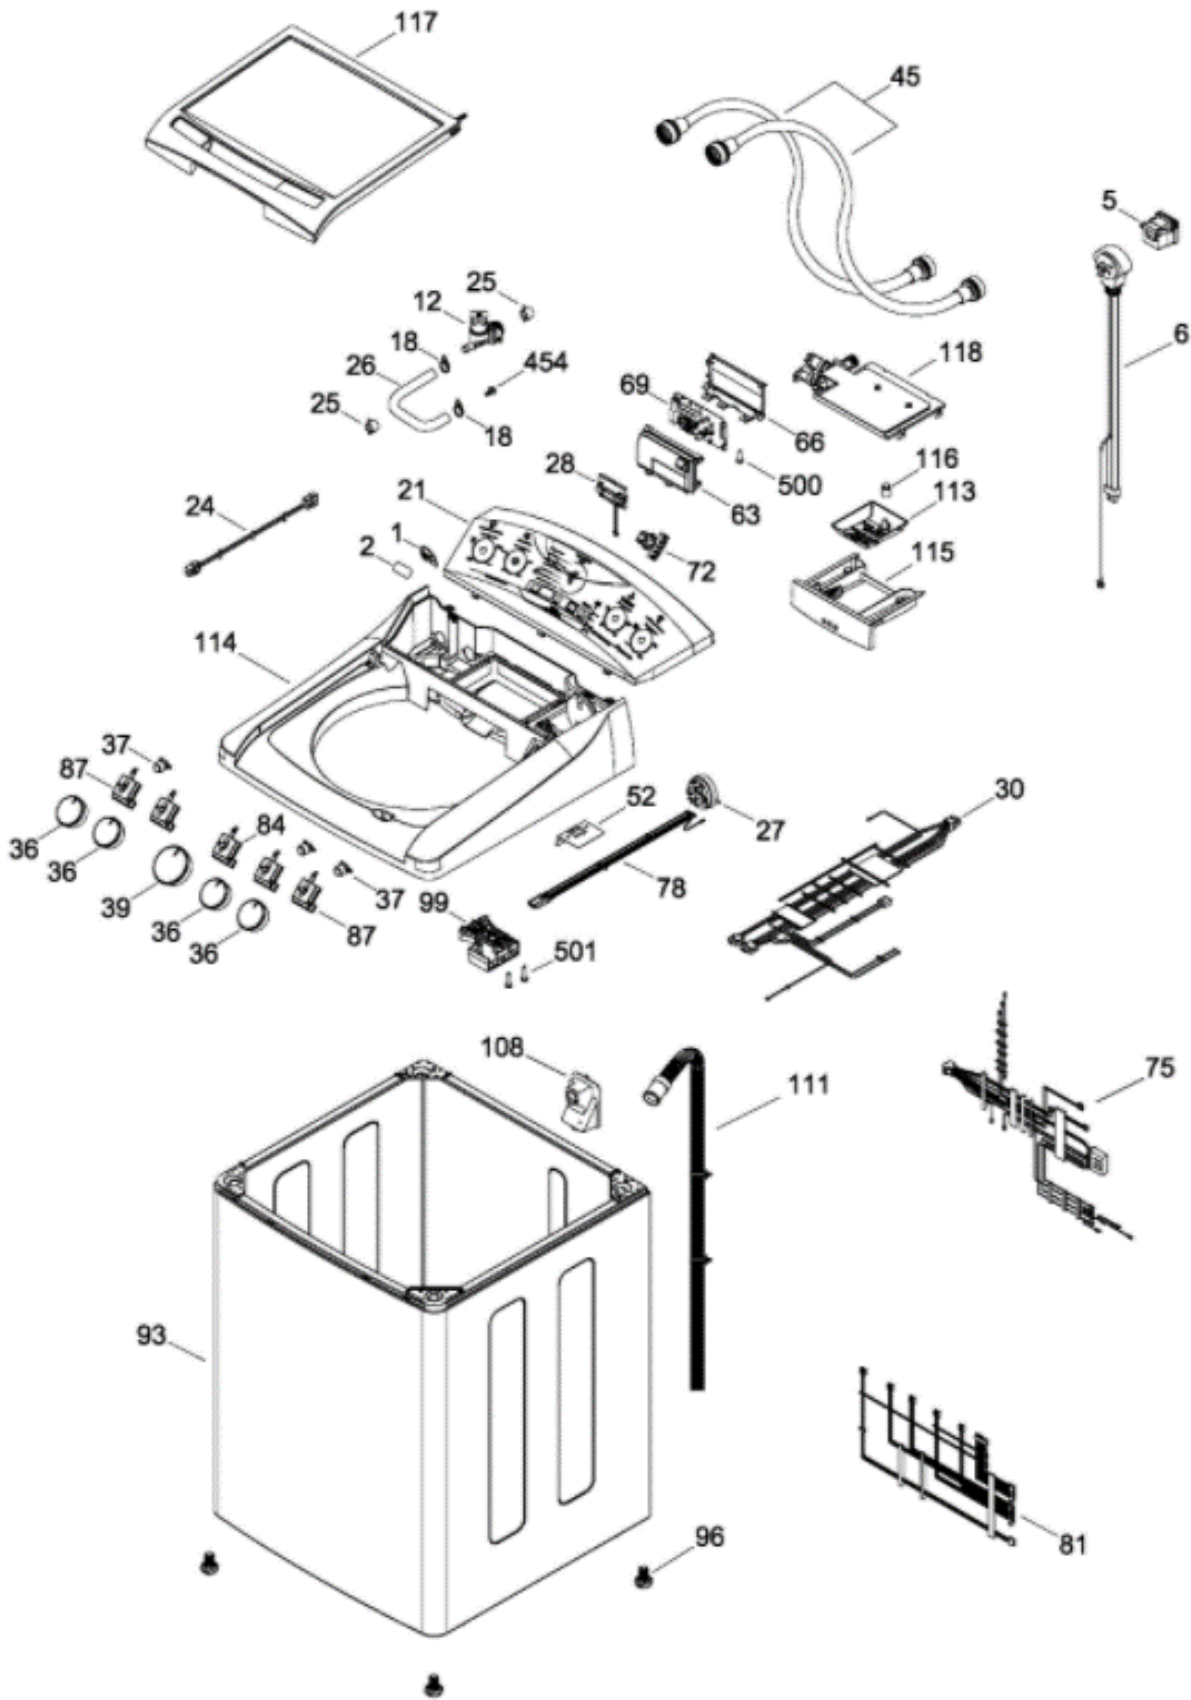

# LAVADORA LIE17585XGG0

# LAVADORA LIE17585XGG0

SKET & AGITATOR

LIE17585  
 LIE17585

Distribuidor Autorizado

SurteRápido.com

Venta de Refacciones  
Electrodomesticas

# LAVADORA LIE17585XGG0

Guía	Refacción	Descripción
1	WW01L00419	LOGO EASY
2	WW01L00324	LOGO 17KG EASY
5	WW01F00001	RELEVADOR DE ESFUERZOS
6	WW01F00823	CABLE TOMACORRIENTE
6	WW01F00114	CABLE TOMACORRIENTE
12	WW01F00350	UNIVALVULA
18	WW01A00002	ABRAZADERA
21	189D4313G019	COPETE Y GRAFICOS ENS(GRIS)
24	WW01F00225	ARNES EXTENS.ION
25	WW01A00068	ABRAZADERA MANGUERA
26	WW01L00380	MANGUERA DESPACHADOR
26	WW01F00598	MANGUERA DESPACHADOR
27	WW01F00252	PRESOSTATO
28	WW01L00423	INDICADOR ENS.
28	WW01L00732	INDICADOR ENS.
30	WW01F00809	ARNES GABINETE
30	WW01F01470	ARNES GABINETE
36	WW03L00134	PERILLA ROTATORIA ENS(BCO)
37	WW01A00092	BUJE PERILLA
39	WW01L00377	PERILLA CTRL ARO CROMADO GRAFI
45	WW01L00500	MANGUERA
45	WW01F00597	MANGUERA
45	WW01F01987	MANGUERA
52	WW01A00054	SOPORTE METALICO
63	WW01L00268	PROTECTOR TARJETA
66	WW01L00267	PROTECTOR BASE TARJETA
69	WW01F01007	TARJETA TNT
69	WW01F00367	TARJETA TNT
72	WW01F00220	BOTON SELECTOR
75	WW01F00192	ARNES CUBIERTA
78	WW01F00166	ARNES PRESOSTATO
81	WW01F00172	ARNES SELECTOR
84	WW01F00341	SELECTOR PROGRAMA
87	WW01F00338	SELECTOR 5 PROGRAMAS
93	WW01L00963	ENS. GABINETE
96	WW01L00468	PATA NIVELADORA
99	WW01L00469	ENS. BLOCAPUERTAS
99	WW01F01553	ENS. BLOCAPUERTAS