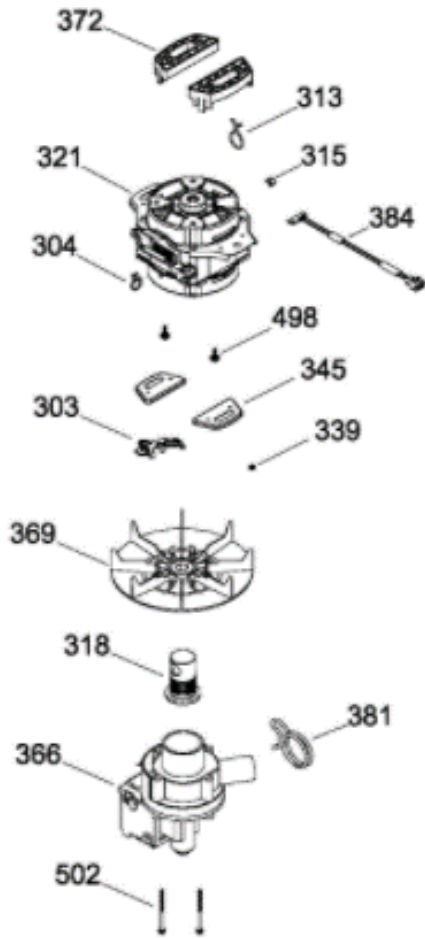

# LAVADORA LIE17585XGG0

# LAVADORA LIE17585XGG0

SKET & AGITATOR

LIE17585  
 LIE17585

Distribuidor Autorizado

SurteRápido.com

Venta de Refacciones  
Electrodomesticas

# LAVADORA LIE17585XGG0

Guía	Refacción	Descripción
108	WW01L00080	TAPA MANGUERA
111	WW01L00470	MANGUERA
113	WW01L00206	LIQUID DISPENSER
114	WW01L00933	CUBIERTA
115	WW01L00955	CAIXA DISPENS.ER MONTADA
116	WW01L00366	SIPHON GRIS
117	WW01L00195	ENS. TAPA
118	WW01L00971	BASE DISPENS.ER MONTADA
118	WW01F00326	BASE DISPENS.ER MONTADA
173	WW01L00436	TINA
173	WW01L01119	TINA
176	WW01F00360	COPLA AGITADOR LOW COS
179	WW01L00945	ENS. AGITADOR
182	WW01L00265	TAPA AGITADOR
185	WW01L00495	ENS. VARILLA
188	WW01L00496	ENS. VARILLA
197	WW01F00265	ROTULA
200	WW01L00471	SELLO TINA
200	WW02F00547	SELLO TINA
203	WW01A00080	ARANDELA
206	WW01L00951	ENS. ANILLO BALANCEO
206	WW01L01503	ENS. ANILLO BALANCEO
209	WW01L01113	CANASTA
209	WW01L00153	CANASTA
210	WW01L00156	FONDO PLASTICO
210	WW01L00154	FONDO PLASTICO
210	WW01L00154	FONDO PLASTICO
212	WW01L01015	FONDO CANASTA FLOTADOR
212	WW01L00449	FONDO CANASTA FLOTADOR
212	WW01A00572	FONDO CANASTA
218	WW01A00048	TUERCA AMAZ IZQ.
221	WW01F00067	CUBIERTA TINA
224	WW01L00467	SELLO CUBIERTA TINA
242	WW01L00287	TAPON CAJA PRESOSTATO
245	WW01F00277	O-RING
248	WW01A00079	CLIP TAPON PRESOSTATO
251	WW01L00157	ENS. FLOTADOR
254	WW01F00347	EMBRAGUE FIJO