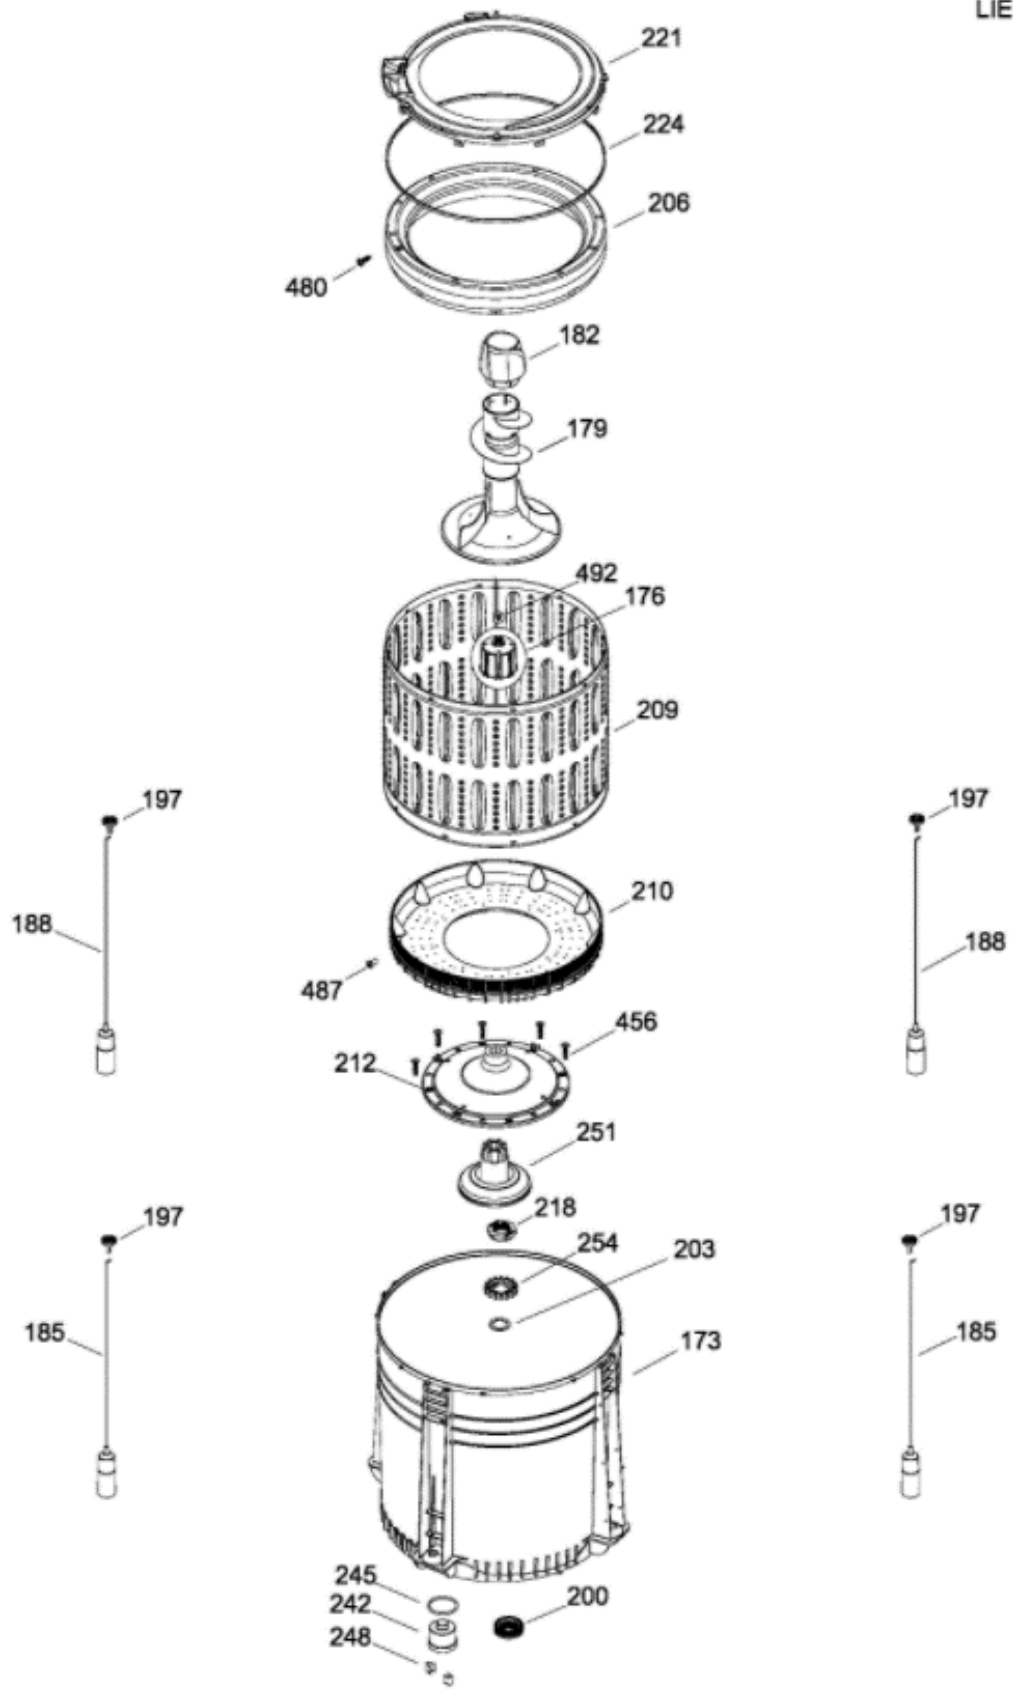

# LAVADORA LIE17585XGG0

# LAVADORA LIE17585XGG0

SKET & AGITATOR

LIE17585  
 LIE17585

Distribuidor Autorizado

SurteRápido.com

Venta de Refacciones  
Electrodomesticas

# LAVADORA LIE17585XGG0

Guía	Refacción	Descripción
108	WW01L00080	TAPA MANGUERA
111	WW01L00470	MANGUERA
113	WW01L00206	LIQUID DISPENSER
114	WW01L00933	CUBIERTA
115	WW01L00955	CAIXA DISPENS.ER MONTADA
116	WW01L00366	SIPHON GRIS
117	WW01L00195	ENS. TAPA
118	WW01L00971	BASE DISPENS.ER MONTADA
118	WW01F00326	BASE DISPENS.ER MONTADA
173	WW01L00436	TINA
173	WW01L01119	TINA
176	WW01F00360	COPLA AGITADOR LOW COS
179	WW01L00945	ENS. AGITADOR
182	WW01L00265	TAPA AGITADOR
185	WW01L00495	ENS. VARILLA
188	WW01L00496	ENS. VARILLA
197	WW01F00265	ROTULA
200	WW01L00471	SELLO TINA
200	WW02F00547	SELLO TINA
203	WW01A00080	ARANDELA
206	WW01L00951	ENS. ANILLO BALANCEO
206	WW01L01503	ENS. ANILLO BALANCEO
209	WW01L01113	CANASTA
209	WW01L00153	CANASTA
210	WW01L00156	FONDO PLASTICO
210	WW01L00154	FONDO PLASTICO
210	WW01L00154	FONDO PLASTICO
212	WW01L01015	FONDO CANASTA FLOTADOR
212	WW01L00449	FONDO CANASTA FLOTADOR
212	WW01A00572	FONDO CANASTA
218	WW01A00048	TUERCA AMAZ IZQ.
221	WW01F00067	CUBIERTA TINA
224	WW01L00467	SELLO CUBIERTA TINA
242	WW01L00287	TAPON CAJA PRESOSTATO
245	WW01F00277	O-RING
248	WW01A00079	CLIP TAPON PRESOSTATO
251	WW01L00157	ENS. FLOTADOR
254	WW01F00347	EMBRAGUE FIJO