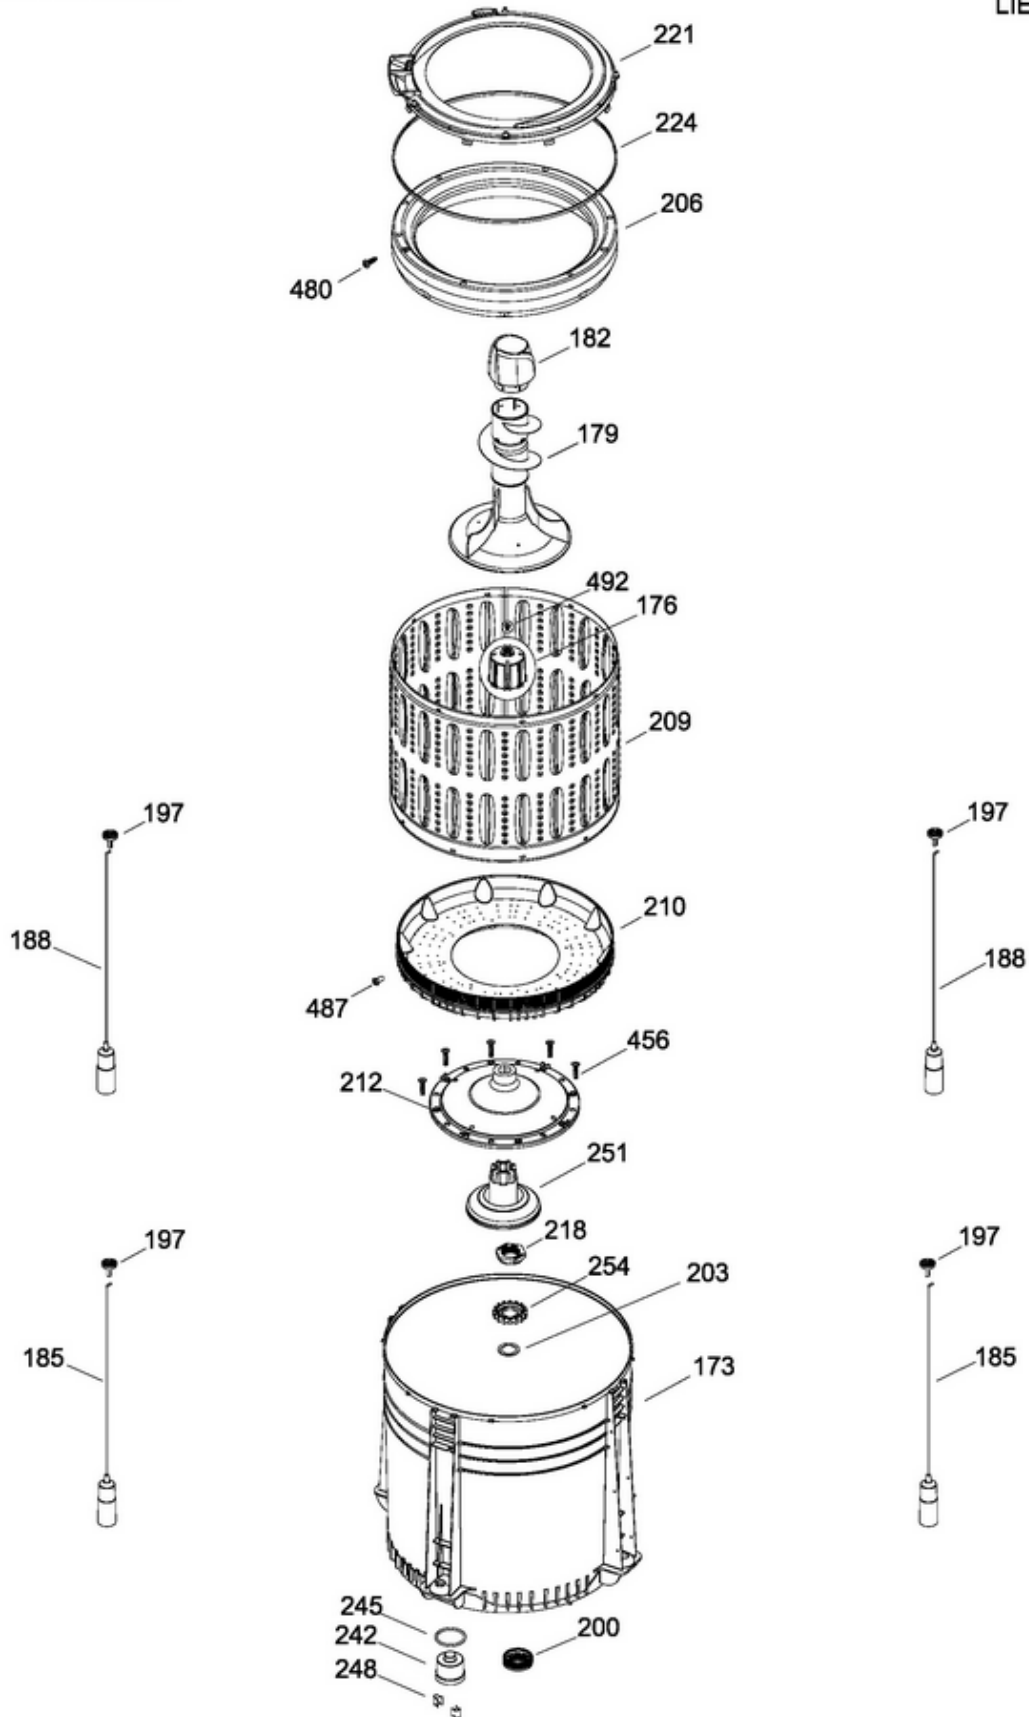

LAVADORA LIE17585XRR0

COPETE / BACKSPLASH
GABINETE Y CUBIERTA / CABINET & COVER

LIE17585XGG0
LIE17585XPB0
LIE17585XRR0

LAVADORA LIE17585XRR0

PARTES PARA TINA
 TUB, BASKET & AGITATOR

LIE17585XGG0
 LIE17585XPB0
 LIE17585XRR0

LAVADORA LIE17585XRR0

SISTEMA MOTRIZ
PUMP & DRIVE COMPONENTS

LIE17585XGG0
LIE17585XPB0
LIE17585XRR0

LAVADORA LIE17585XRR0

Guía	Refacción	Descripción
1	WW01L00419	LOGO EASY
2	WW01L00324	LOGO 17KG EASY
5	WW01F00001	RELEVADOR DE ESFUERZOS
6	WW01F00823	CABLE TOMACORRIENTE
6	WW01F00114	CABLE TOMACORRIENTE
12	WW01F00350	UNIVALVULA
18	WW01A00002	ABRAZADERA
21	189D4313G018	COPETE Y GRAFICOS ENS(GRIS)
24	WW01F00225	ARNES EXTENS.ION
25	WW01A00068	ABRAZADERA MANGUERA
26	WW01L00380	MANGUERA DESPACHADOR
26	WW01F00598	MANGUERA DESPACHADOR
27	WW01F00252	PRESOSTATO
28	WW01L00423	INDICADOR ENS.
28	WW01L00732	INDICADOR ENS.
30	WW01F00809	ARNES GABINETE
30	WW01F01470	ARNES GABINETE
36	WW01L00485	PERILLA ROTATORIA
37	WW01A00092	BUJE PERILLA
39	WW01L00486	PERILLA CTRL ARO CROMA
45	WW01L00500	MANGUERA
45	WW01F00597	MANGUERA
45	WW01F01987	MANGUERA
52	WW01A00054	SOPORTE METALICO
63	WW01L00268	PROTECTOR TARJETA
66	WW01L00267	PROTECTOR BASE TARJETA
69	WW01F01007	TARJETA TNT
69	WW01F00367	TARJETA TNT
72	WW01F00220	BOTON SELECTOR
75	WW01F00192	ARNES CUBIERTA
78	WW01F00166	ARNES PRESOSTATO
81	WW01F00172	ARNES SELECTOR
84	WW01F00341	SELECTOR PROGRAMA
87	WW01F00338	SELECTOR 5 PROGRAMAS
93	WW01L00085	ENS. GABINETE ROJO
96	WW01L00468	PATA NIVELADORA
99	WW01L00469	ENS. BLOCAPUERTAS

LAVADORA LIE17585XRR0

Guía	Refacción	Descripción
498	WW01A00076	TORNILLO SUJECION
499	WW01A00084	TORNILLO
500	WW01A00097	TORNILLO 8-18 X 7/16 AB FENIX
501	WW01A00075	TORNILLO LID LOCK
502	WW01A00081	TORNILLO BOMBA