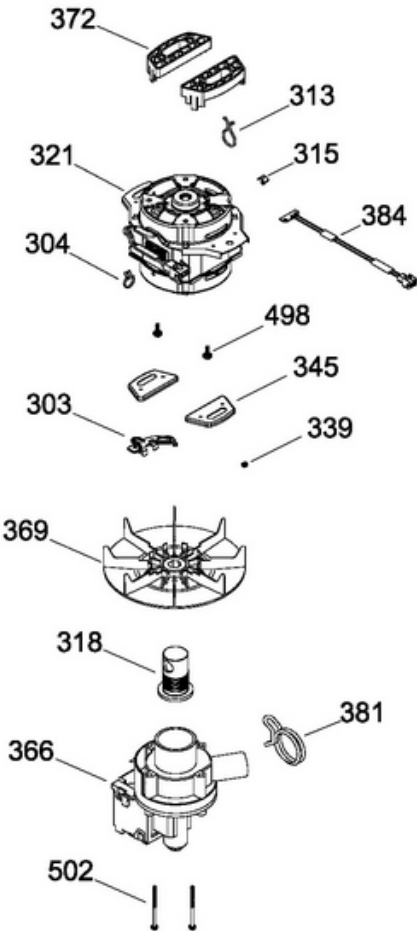

LAVADORA LIE17585XRR0

COPETE / BACKSPLASH
GABINETE Y CUBIERTA / CABINET & COVER

LIE17585XGG0
LIE17585XPB0
LIE17585XRR0

LAVADORA LIE17585XRR0

PARTES PARA TINA
 TUB, BASKET & AGITATOR

LIE17585XGG0
 LIE17585XPB0
 LIE17585XRR0

LAVADORA LIE17585XRR0

SISTEMA MOTRIZ
PUMP & DRIVE COMPONENTS

LIE17585XGG0
LIE17585XPB0
LIE17585XRR0

LAVADORA LIE17585XRR0

Guía	Refacción	Descripción
1	WW01L00419	LOGO EASY
2	WW01L00324	LOGO 17KG EASY
5	WW01F00001	RELEVADOR DE ESFUERZOS
6	WW01F00823	CABLE TOMACORRIENTE
6	WW01F00114	CABLE TOMACORRIENTE
12	WW01F00350	UNIVALVULA
18	WW01A00002	ABRAZADERA
21	189D4313G018	COPETE Y GRAFICOS ENS(GRIS)
24	WW01F00225	ARNES EXTENS.ION
25	WW01A00068	ABRAZADERA MANGUERA
26	WW01L00380	MANGUERA DESPACHADOR
26	WW01F00598	MANGUERA DESPACHADOR
27	WW01F00252	PRESOSTATO
28	WW01L00423	INDICADOR ENS.
28	WW01L00732	INDICADOR ENS.
30	WW01F00809	ARNES GABINETE
30	WW01F01470	ARNES GABINETE
36	WW01L00485	PERILLA ROTATORIA
37	WW01A00092	BUJE PERILLA
39	WW01L00486	PERILLA CTRL ARO CROMA
45	WW01L00500	MANGUERA
45	WW01F00597	MANGUERA
45	WW01F01987	MANGUERA
52	WW01A00054	SOPORTE METALICO
63	WW01L00268	PROTECTOR TARJETA
66	WW01L00267	PROTECTOR BASE TARJETA
69	WW01F01007	TARJETA TNT
69	WW01F00367	TARJETA TNT
72	WW01F00220	BOTON SELECTOR
75	WW01F00192	ARNES CUBIERTA
78	WW01F00166	ARNES PRESOSTATO
81	WW01F00172	ARNES SELECTOR
84	WW01F00341	SELECTOR PROGRAMA
87	WW01F00338	SELECTOR 5 PROGRAMAS
93	WW01L00085	ENS. GABINETE ROJO
96	WW01L00468	PATA NIVELADORA
99	WW01L00469	ENS. BLOCAPUERTAS

LAVADORA LIE17585XRR0

Guía	Refacción	Descripción
498	WW01A00076	TORNILLO SUJECION
499	WW01A00084	TORNILLO
500	WW01A00097	TORNILLO 8-18 X 7/16 AB FENIX
501	WW01A00075	TORNILLO LID LOCK
502	WW01A00081	TORNILLO BOMBA