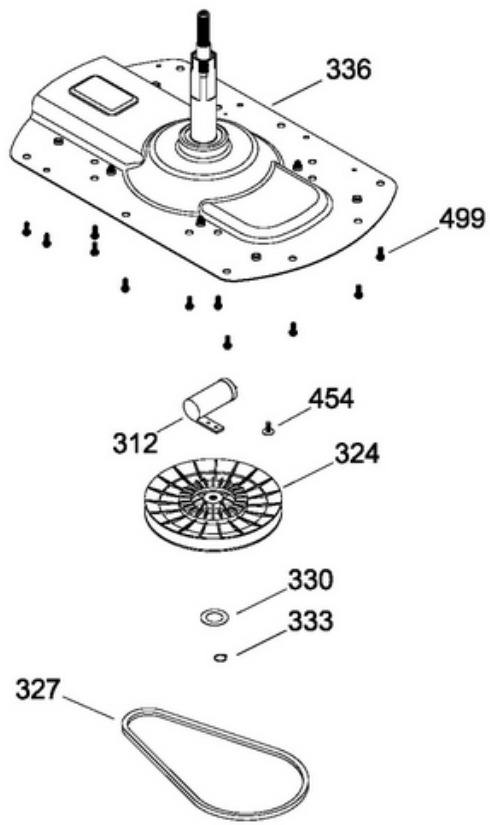

LAVADORA LIE17585XRR0

COPETE / BACKSPLASH
GABINETE Y CUBIERTA / CABINET & COVER

LIE17585XGG0
LIE17585XPB0
LIE17585XRR0

LAVADORA LIE17585XRR0

PARTES PARA TINA
 TUB, BASKET & AGITATOR

LIE17585XGG0
 LIE17585XPB0
 LIE17585XRR0

LAVADORA LIE17585XRR0

SISTEMA MOTRIZ
PUMP & DRIVE COMPONENTS

LIE17585XGG0
LIE17585XPB0
LIE17585XRR0

LAVADORA LIE17585XRR0

Guía	Refacción	Descripción
1	WW01L00419	LOGO EASY
2	WW01L00324	LOGO 17KG EASY
5	WW01F00001	RELEVADOR DE ESFUERZOS
6	WW01F00823	CABLE TOMACORRIENTE
6	WW01F00114	CABLE TOMACORRIENTE
12	WW01F00350	UNIVALVULA
18	WW01A00002	ABRAZADERA
21	189D4313G018	COPETE Y GRAFICOS ENS(GRIS)
24	WW01F00225	ARNES EXTENS.ION
25	WW01A00068	ABRAZADERA MANGUERA
26	WW01L00380	MANGUERA DESPACHADOR
26	WW01F00598	MANGUERA DESPACHADOR
27	WW01F00252	PRESOSTATO
28	WW01L00423	INDICADOR ENS.
28	WW01L00732	INDICADOR ENS.
30	WW01F00809	ARNES GABINETE
30	WW01F01470	ARNES GABINETE
36	WW01L00485	PERILLA ROTATORIA
37	WW01A00092	BUJE PERILLA
39	WW01L00486	PERILLA CTRL ARO CROMA
45	WW01L00500	MANGUERA
45	WW01F00597	MANGUERA
45	WW01F01987	MANGUERA
52	WW01A00054	SOPORTE METALICO
63	WW01L00268	PROTECTOR TARJETA
66	WW01L00267	PROTECTOR BASE TARJETA
69	WW01F01007	TARJETA TNT
69	WW01F00367	TARJETA TNT
72	WW01F00220	BOTON SELECTOR
75	WW01F00192	ARNES CUBIERTA
78	WW01F00166	ARNES PRESOSTATO
81	WW01F00172	ARNES SELECTOR
84	WW01F00341	SELECTOR PROGRAMA
87	WW01F00338	SELECTOR 5 PROGRAMAS
93	WW01L00085	ENS. GABINETE ROJO
96	WW01L00468	PATA NIVELADORA
99	WW01L00469	ENS. BLOCAPUERTAS

LAVADORA LIE17585XRR0

Guía	Refacción	Descripción
498	WW01A00076	TORNILLO SUJECION
499	WW01A00084	TORNILLO
500	WW01A00097	TORNILLO 8-18 X 7/16 AB FENIX
501	WW01A00075	TORNILLO LID LOCK
502	WW01A00081	TORNILLO BOMBA