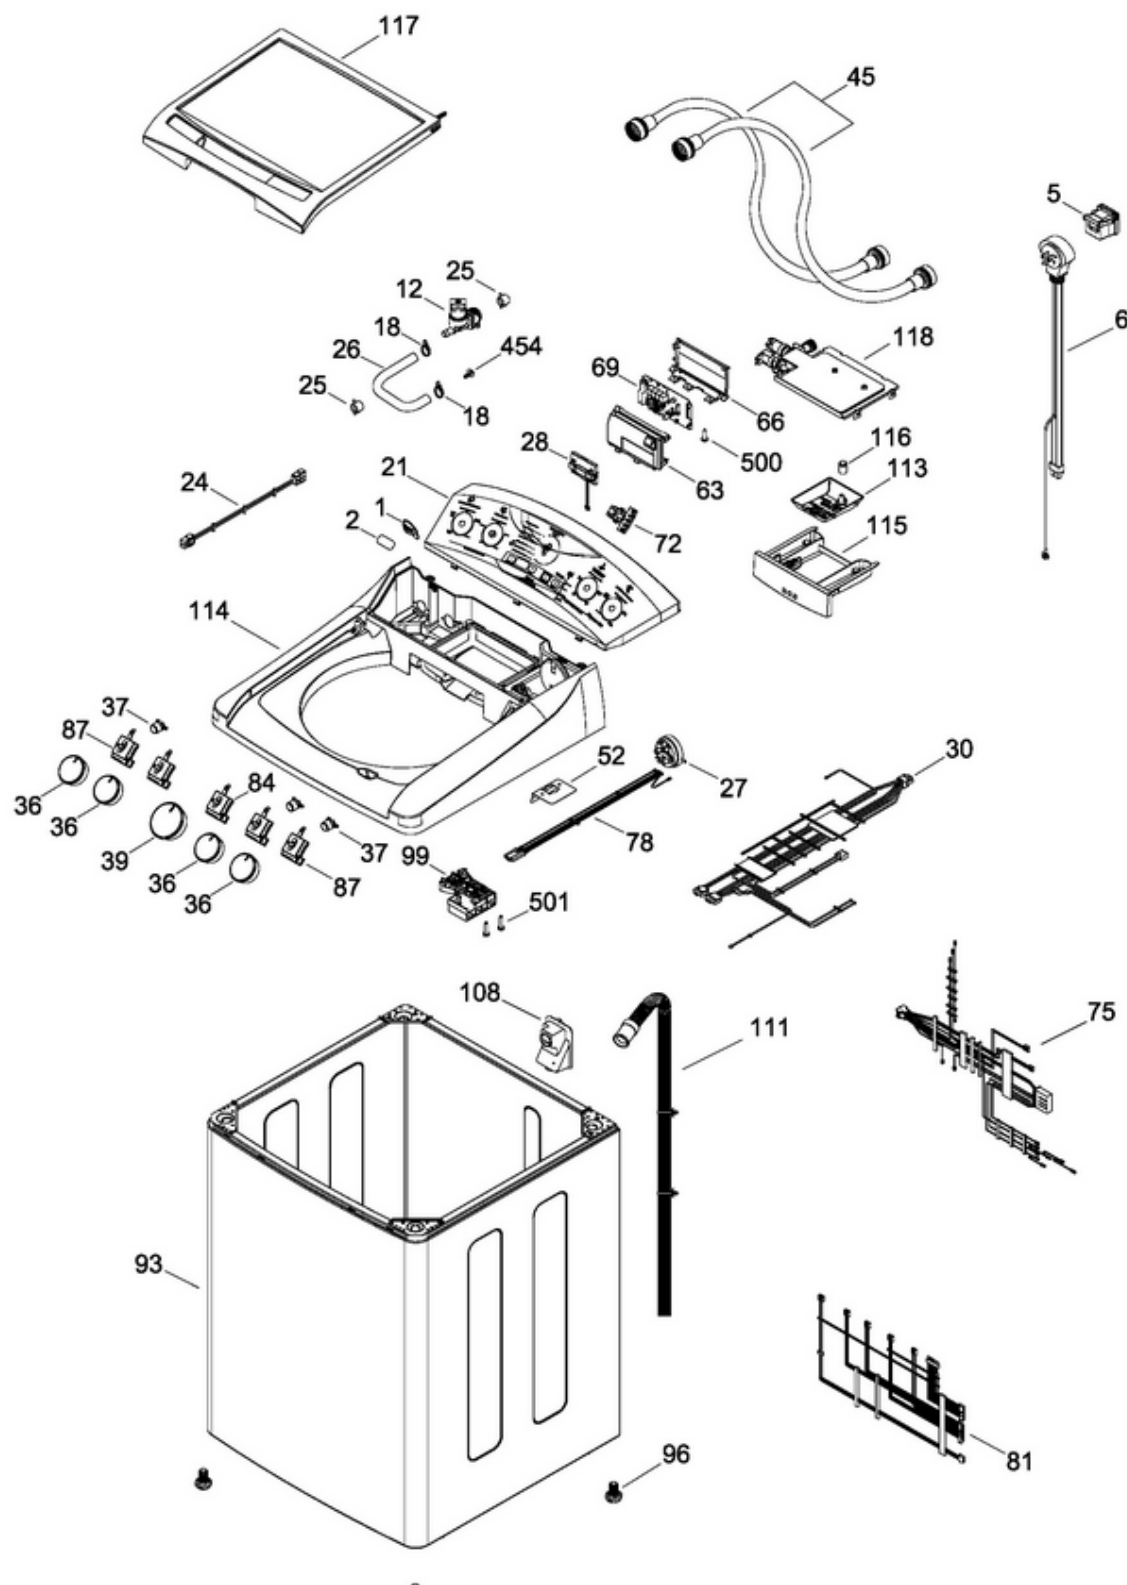

LAVADORA LIE17585XRR0

COPETE / BACKSPLASH
GABINETE Y CUBIERTA / CABINET & COVER

LIE17585XGG0
LIE17585XPB0
LIE17585XRR0

LAVADORA LIE17585XRR0

PARTES PARA TINA
 TUB, BASKET & AGITATOR

LIE17585XGG0
 LIE17585XPB0
 LIE17585XRR0

LAVADORA LIE17585XRR0

SISTEMA MOTRIZ
PUMP & DRIVE COMPONENTS

LIE17585XGG0
LIE17585XPB0
LIE17585XRR0

LAVADORA LIE17585XRR0

Guía	Refacción	Descripción
1	WW01L00419	LOGO EASY
2	WW01L00324	LOGO 17KG EASY
5	WW01F00001	RELEVADOR DE ESFUERZOS
6	WW01F00823	CABLE TOMACORRIENTE
6	WW01F00114	CABLE TOMACORRIENTE
12	WW01F00350	UNIVALVULA
18	WW01A00002	ABRAZADERA
21	189D4313G018	COPETE Y GRAFICOS ENS(GRIS)
24	WW01F00225	ARNES EXTENS.ION
25	WW01A00068	ABRAZADERA MANGUERA
26	WW01L00380	MANGUERA DESPACHADOR
26	WW01F00598	MANGUERA DESPACHADOR
27	WW01F00252	PRESOSTATO
28	WW01L00423	INDICADOR ENS.
28	WW01L00732	INDICADOR ENS.
30	WW01F00809	ARNES GABINETE
30	WW01F01470	ARNES GABINETE
36	WW01L00485	PERILLA ROTATORIA
37	WW01A00092	BUJE PERILLA
39	WW01L00486	PERILLA CTRL ARO CROMA
45	WW01L00500	MANGUERA
45	WW01F00597	MANGUERA
45	WW01F01987	MANGUERA
52	WW01A00054	SOPORTE METALICO
63	WW01L00268	PROTECTOR TARJETA
66	WW01L00267	PROTECTOR BASE TARJETA
69	WW01F01007	TARJETA TNT
69	WW01F00367	TARJETA TNT
72	WW01F00220	BOTON SELECTOR
75	WW01F00192	ARNES CUBIERTA
78	WW01F00166	ARNES PRESOSTATO
81	WW01F00172	ARNES SELECTOR
84	WW01F00341	SELECTOR PROGRAMA
87	WW01F00338	SELECTOR 5 PROGRAMAS
93	WW01L00085	ENS. GABINETE ROJO
96	WW01L00468	PATA NIVELADORA
99	WW01L00469	ENS. BLOCAPUERTAS

LAVADORA LIE17585XRR0

Guía	Refacción	Descripción
498	WW01A00076	TORNILLO SUJECION
499	WW01A00084	TORNILLO
500	WW01A00097	TORNILLO 8-18 X 7/16 AB FENIX
501	WW01A00075	TORNILLO LID LOCK
502	WW01A00081	TORNILLO BOMBA