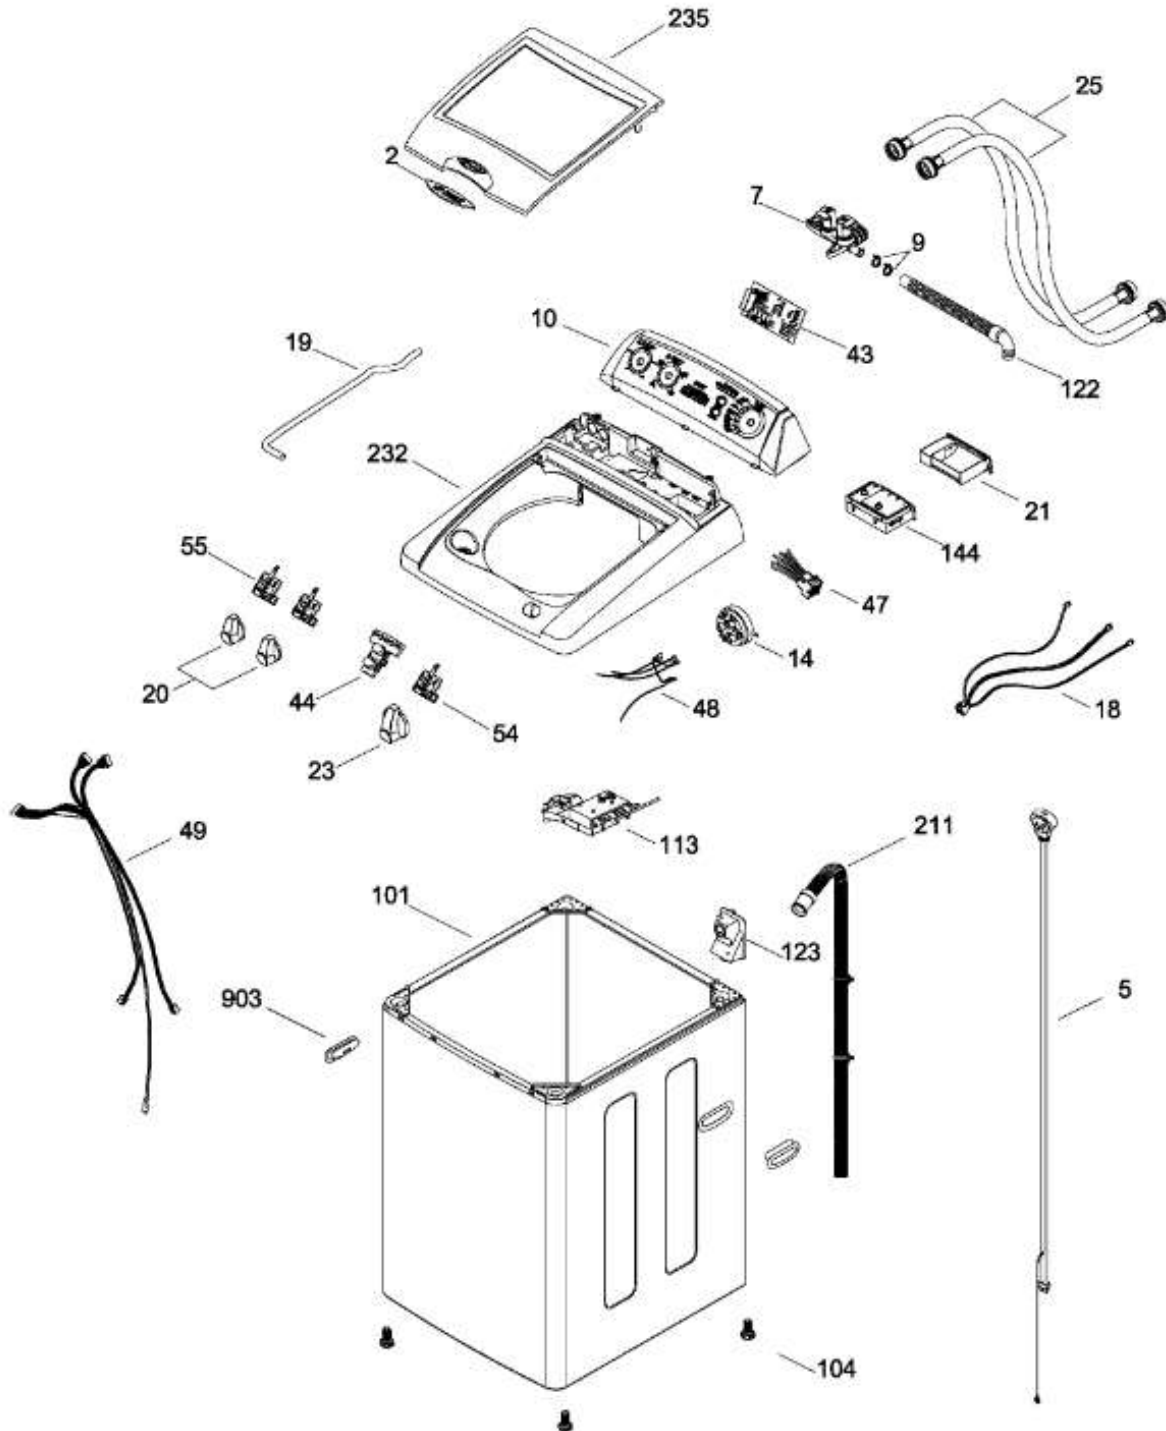

Distribuidor Autorizado

SurteRápido.com

Venta de Refacciones
Electrodomesticas

LAVADORA LIE9300PB0

COPETE / BACKSPLASH
GABINETE Y CUBIERTA / CABINET & COVER

LIE9300PB0