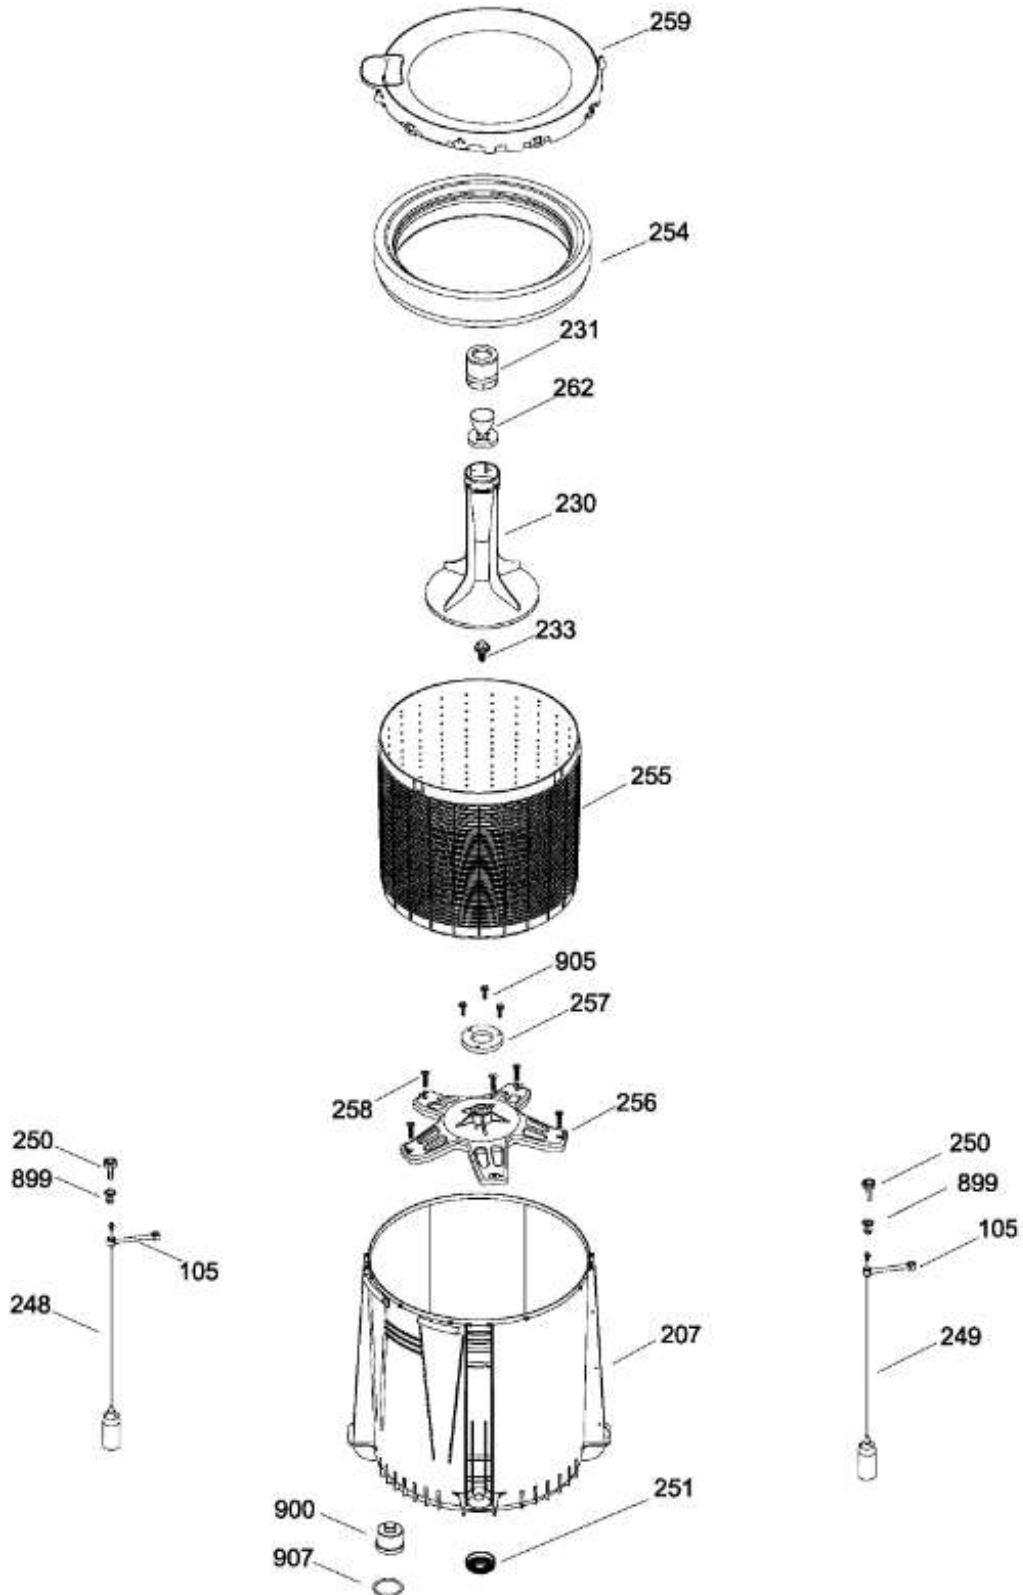

Venta de Refacciones
Electrodomesticas

LAVADORA LIE9300PB0

PARTES PARA TINA / TUB, BASKET & AGITATOR

LIE9300PB0

Distribuidor Autorizado

SurteRápido.com

Venta de Refacciones
Electrodomesticas

LAVADORA LIE9300PB0

SISTEMA MOTRIZ / PUMP & DRIVE COMPONENTS

LIE9300PB0

Distribuidor Autorizado

SurteRápido.com

Venta de Refacciones
Electrodomesticas

LAVADORA LIE9300PB0

Guía	Refacción	Descripción
2	WW01L00386	LOGO ID SYSTEM
5	WW01F00113	CABLE TOMACORRIENTE
7	WW01F00321	ENS. VALVULA DE AGUA
9	WW01A00002	ABRAZADERA
9	WW01A00113	ABRAZADERA
10	189D4073G001	ENS. COPETE LIE9300PB0
14	WW01F00251	PRESOSTATO
18	WW01F00026	ARNES GABINETE
19	WW01L00479	MANGUERA
20	WW01L00487	ENS. PERILLA ROTATORIA
21	WW01L00094	ENS. DESPACHADOR
23	WW01L00488	ENS. PERILLA CONTROL
25	WW01L01036	MANGUERA LLENADO NEGRA CON MET
25	WW01F00597	MANGUERA LLENADO NEGRA CON MET
25	WW01F01987	MANGUERA
42	WW01A00046	SOPORTE TARJETA
42	WW01F01172	SOPORTE TARJETA
42	WW02F00224	SOPORTE TARJETA
43	WW01F00971	TARJETA CONTROL PERILLAS
44	WW01F00058	BOTON SELECTOR
44	WW01F01503	BOTON SELECTOR
47	WW01F00093	ARNES CUBIERTA
48	WW01F00031	ARNES PRESOSTATO
49	WW01F00073	ARNES SELECTOR
54	WS01A01627	SELECTOR
54	WW01F00341	SELECTOR
55	WW01F00257	SELECTOR
55	WW01F00338	SELECTOR
101	WW01L00060	ENS. GABINETE
101	WW01L00062	ENS. GABINETE
104	WW01L01040	PATA
104	WW01L00468	PATA
105	228C2119P002	LIGA DE SUSPENSION
110	WW01A00041	ABRAZADERA
110	WW01F00342	ABRAZADERA