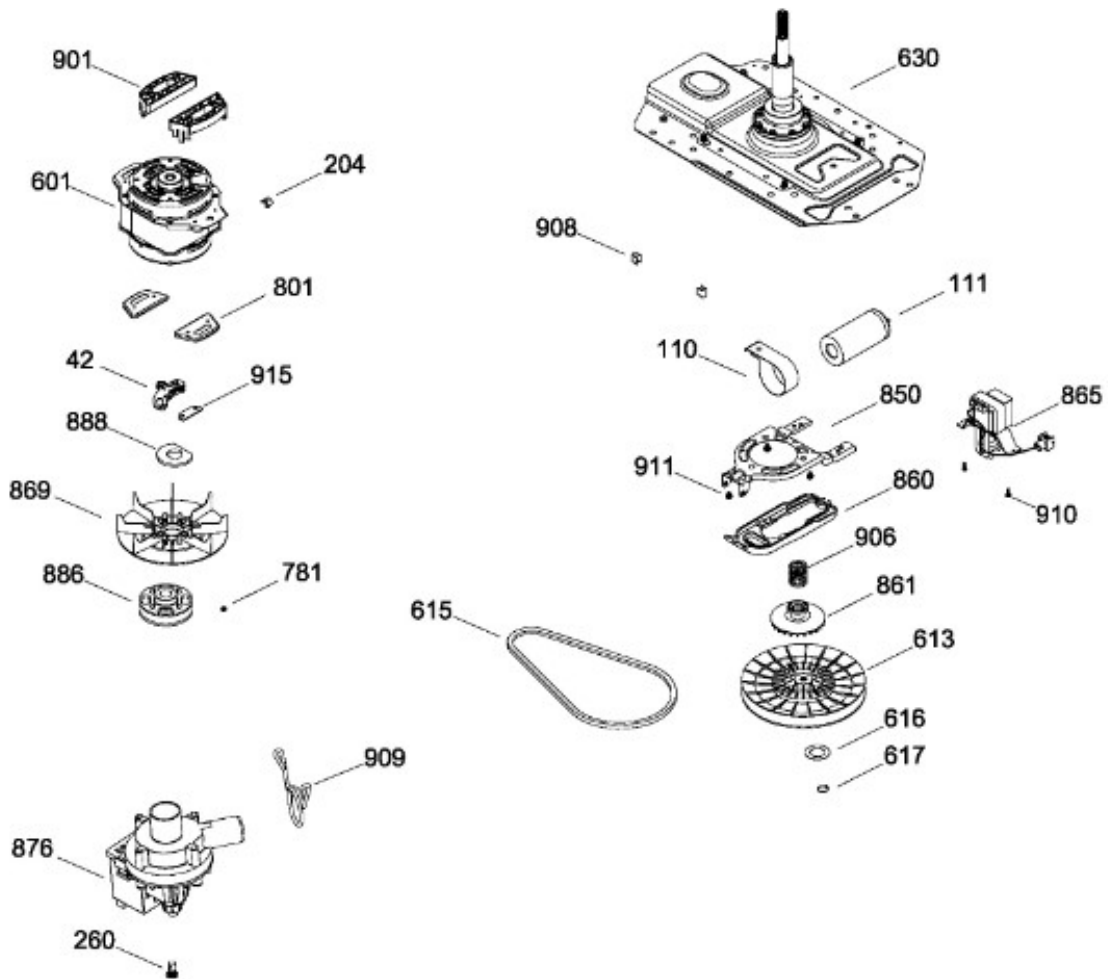

Venta de Refacciones
Electrodomesticas

LAVADORA LIE9300PB0

PARTES PARA TINA / TUB, BASKET & AGITATOR

LIE9300PB0

Distribuidor Autorizado

SurteRápido.com

Venta de Refacciones
Electrodomesticas

LAVADORA LIE9300PB0

SISTEMA MOTRIZ / PUMP & DRIVE COMPONENTS

LIE9300PB0

Distribuidor Autorizado

SurteRápido.com

Venta de Refacciones
Electrodomesticas

LAVADORA LIE9300PB0

Guía	Refacción	Descripción
2	WW01L00386	LOGO ID SYSTEM
5	WW01F00113	CABLE TOMACORRIENTE
7	WW01F00321	ENS. VALVULA DE AGUA
9	WW01A00002	ABRAZADERA
9	WW01A00113	ABRAZADERA
10	189D4073G001	ENS. COPETE LIE9300PB0
14	WW01F00251	PRESOSTATO
18	WW01F00026	ARNES GABINETE
19	WW01L00479	MANGUERA
20	WW01L00487	ENS. PERILLA ROTATORIA
21	WW01L00094	ENS. DESPACHADOR
23	WW01L00488	ENS. PERILLA CONTROL
25	WW01L01036	MANGUERA LLENADO NEGRA CON MET
25	WW01F00597	MANGUERA LLENADO NEGRA CON MET
25	WW01F01987	MANGUERA
42	WW01A00046	SOPORTE TARJETA
42	WW01F01172	SOPORTE TARJETA
42	WW02F00224	SOPORTE TARJETA
43	WW01F00971	TARJETA CONTROL PERILLAS
44	WW01F00058	BOTON SELECTOR
44	WW01F01503	BOTON SELECTOR
47	WW01F00093	ARNES CUBIERTA
48	WW01F00031	ARNES PRESOSTATO
49	WW01F00073	ARNES SELECTOR
54	WS01A01627	SELECTOR
54	WW01F00341	SELECTOR
55	WW01F00257	SELECTOR
55	WW01F00338	SELECTOR
101	WW01L00060	ENS. GABINETE
101	WW01L00062	ENS. GABINETE
104	WW01L01040	PATA
104	WW01L00468	PATA
105	228C2119P002	LIGA DE SUSPENSION
110	WW01A00041	ABRAZADERA
110	WW01F00342	ABRAZADERA