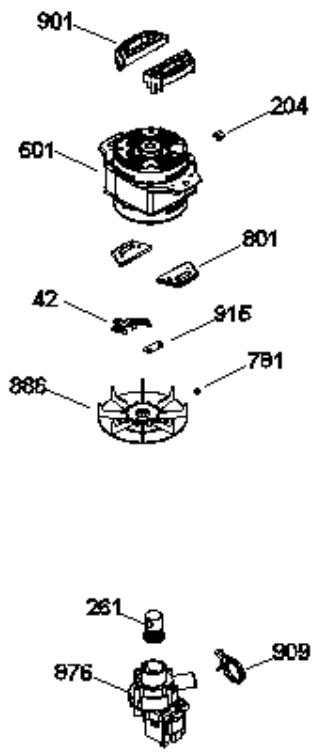

Distribuidor Autorizado

SurteRápido.com

Venta de Refacciones
Electrodomesticas

LLE15505PB0

LLE15505PB0

LLE15505PB0

LLE15505PB0

3	323B2569P001	LOGO EASY (S/P)
5	189D3208P001	CABLE TOMACORRIENTE UL (S/P)
7	323B2149P006	VALVULA 127/60 PARA AGUA CALIE (S/P)
9	109B8787P014	ABRAZADERA ENTRADA DE AGUA (S/P)
10	189D5010G001	ENSAMBLE COPETE-HEAT TRANSFER (S/P)
11	189D3390G004	ARNES EXTENSION TOMACORRIENTE (S/P)
14	228C2084P006	PRESOSTATO MECANICO AMAZONA (S/P)
16	323B2566P001	BUJE PERILLA (S/P)
18	189D3633G004	ARNES GABINETE 27" BOMBA ASKOL (S/P)
20	323B2545G001	ENSAMBLE PERILLA ROTATORIA BLA (S/P)
23	323B2544G001	ENSAMBLE PERILLA DE CONTROL BL (S/P)
25	228C1203G001	MANGUERA DE LLENADO HO DESCONTINUADO
26	323B2366P001	MANGUERA DESPACHADOR (S/P)
41	189D5008P001	BASE PROTECTOR TARJETA (PARA T (S/P)
42	228C2110P001	SOPORTE TARJETA SENSOR MOTOR (S/P)
43	189D5031G001	TARJETA PERILLAS 27" 127/60 5P (S/P)
44	189D5033G001	TARJETA BOTONES (S/P)
47	189D5030G001	ARNES CUBIERTA 24" (LOW COST) (S/P)
48	189D2624P009	ARNES PRESOSTATO 4 NIVELES (S/P)
49	189D5032G001	ARNES SELECTORES 5 PERILLAS (S/P)
51	323B2554G001	ENSAMBLE DISPLAY DELAY START (S/P)
52	228C2385P001	SOPORTE METALICO DEL CONECTOR (S/P)
54	8102140	SELECTOR 8 POSICIONES
55	8102139	SELECTOR DE PROGRAMA 5 POSICI
99	323B2464G001	REFUERZO GABINETE (S/P)
101	189D2655G003	GABINETE CVO BCO 11-13 KG ENS (S/P)
104	228C2081P001	PATA NIVELADORA (S/P)
110	228C1155P001	ABRAZADERA CAPACITOR WEG 15,4 (S/P)
111	228C1147P001	CAPACITOR WEG 45 MF
113	7122107	BLOCAPUERTAS ENS C/SLIDER
123	189D2637P001	TAPA MANGUERRA DE SALIDA (S/P)
145	189D3114G011	ENSAMBLE REGADERA-VALVULA PARA (S/P)
146	189D2255G007	ENSAMBLE DESPACHADOR MEX. (EAS (S/P)