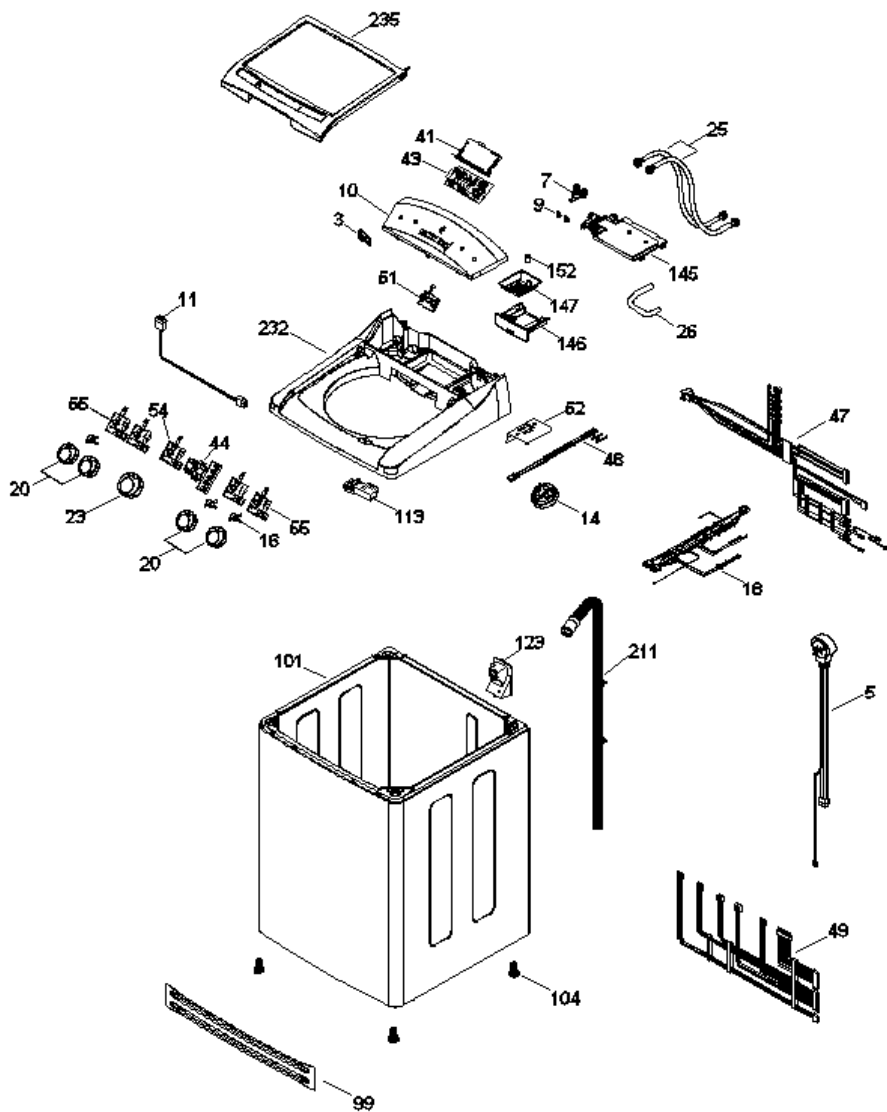

Distribuidor Autorizado

SurteRápido.com

Venta de Refacciones
Electrodomesticas

LLE15505PB0

LLE15505PB0

LLE15505PB0

LLE15505PB0

3	323B2569P001	LOGO EASY (S/P)
5	189D3208P001	CABLE TOMACORRIENTE UL (S/P)
7	323B2149P006	VALVULA 127/60 PARA AGUA CALIE (S/P)
9	109B8787P014	ABRAZADERA ENTRADA DE AGUA (S/P)
10	189D5010G001	ENSAMBLE COPETE-HEAT TRANSFER (S/P)
11	189D3390G004	ARNES EXTENSION TOMACORRIENTE (S/P)
14	228C2084P006	PRESOSTATO MECANICO AMAZONA (S/P)
16	323B2566P001	BUJE PERILLA (S/P)
18	189D3633G004	ARNES GABINETE 27" BOMBA ASKOL (S/P)
20	323B2545G001	ENSAMBLE PERILLA ROTATORIA BLA (S/P)
23	323B2544G001	ENSAMBLE PERILLA DE CONTROL BL (S/P)
25	228C1203G001	MANGUERA DE LLENADO HO DESCONTINUADO
26	323B2366P001	MANGUERA DESPACHADOR (S/P)
41	189D5008P001	BASE PROTECTOR TARJETA (PARA T (S/P)
42	228C2110P001	SOPORTE TARJETA SENSOR MOTOR (S/P)
43	189D5031G001	TARJETA PERILLAS 27" 127/60 5P (S/P)
44	189D5033G001	TARJETA BOTONES (S/P)
47	189D5030G001	ARNES CUBIERTA 24" (LOW COST) (S/P)
48	189D2624P009	ARNES PRESOSTATO 4 NIVELES (S/P)
49	189D5032G001	ARNES SELECTORES 5 PERILLAS (S/P)
51	323B2554G001	ENSAMBLE DISPLAY DELAY START (S/P)
52	228C2385P001	SOPORTE METALICO DEL CONECTOR (S/P)
54	8102140	SELECTOR 8 POSICIONES
55	8102139	SELECTOR DE PROGRAMA 5 POSICI
99	323B2464G001	REFUERZO GABINETE (S/P)
101	189D2655G003	GABINETE CVO BCO 11-13 KG ENS (S/P)
104	228C2081P001	PATA NIVELADORA (S/P)
110	228C1155P001	ABRAZADERA CAPACITOR WEG 15,4 (S/P)
111	228C1147P001	CAPACITOR WEG 45 MF
113	7122107	BLOCAPUERTAS ENS C/SLIDER
123	189D2637P001	TAPA MANGUERRA DE SALIDA (S/P)
145	189D3114G011	ENSAMBLE REGADERA-VALVULA PARA (S/P)
146	189D2255G007	ENSAMBLE DESPACHADOR MEX. (EAS (S/P)