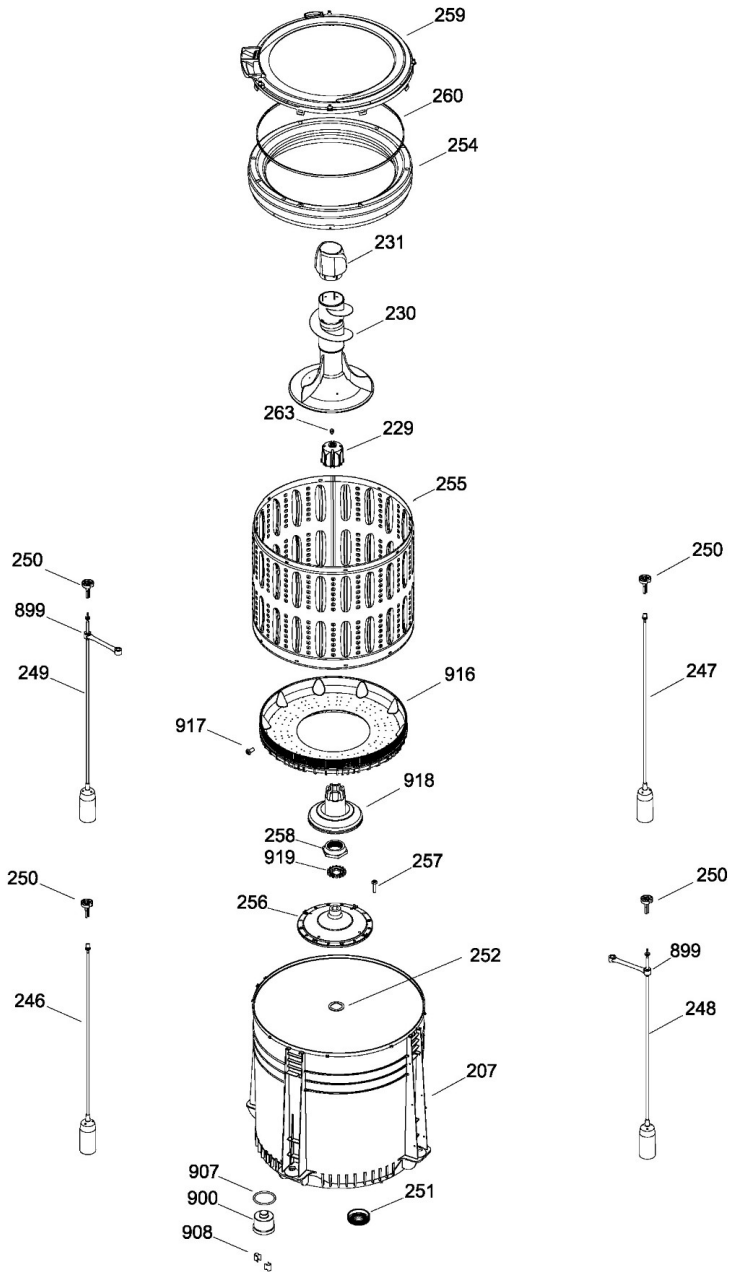

Lavadora Mabe LLE15565PM0

PARTES PARA TINA / TUB, BASKET & AGITATOR

LLE15565PM0