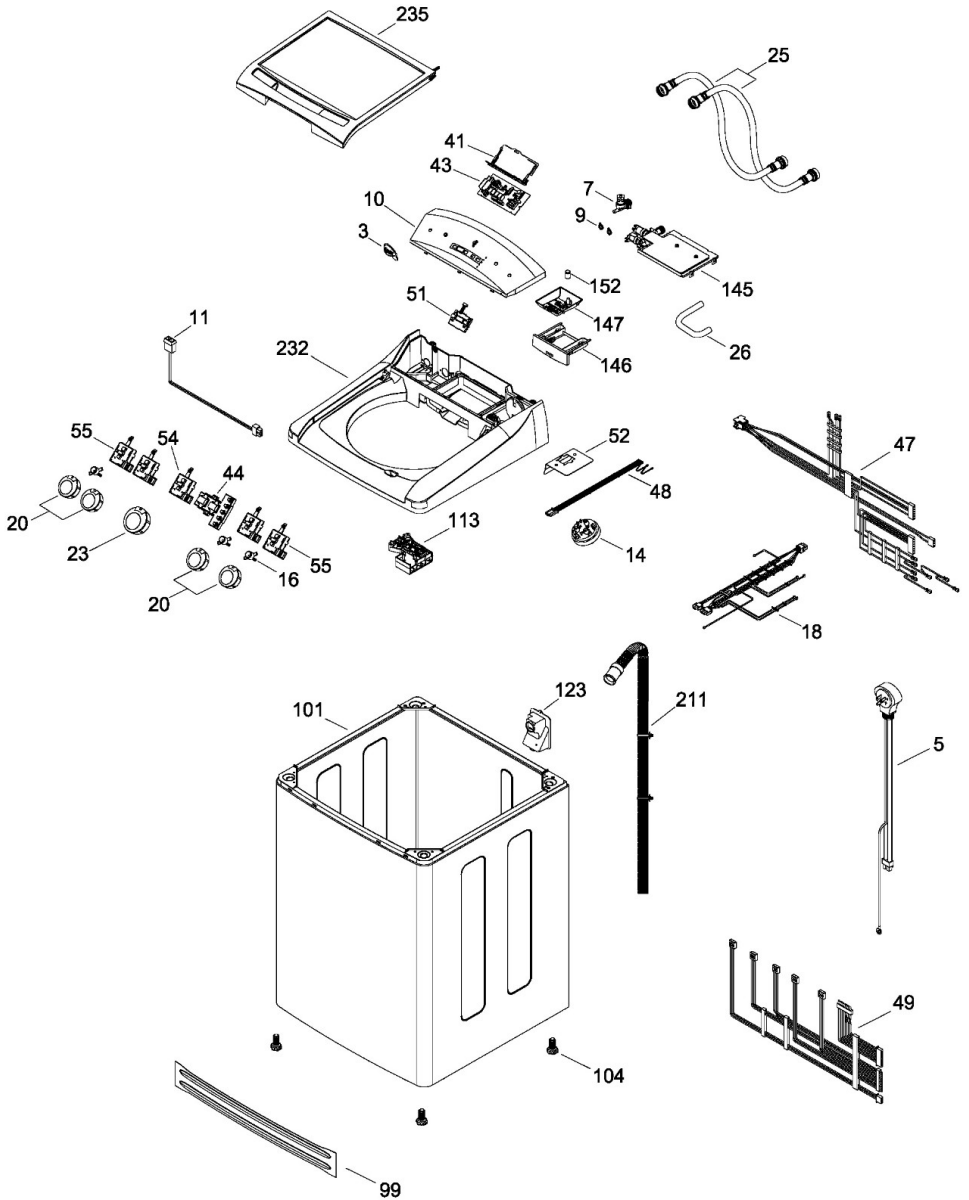

Lavadora Mabe LLE15565PM0

GABINETE Y CUBIERTA / CABINET & COVER

LLE15565PM0