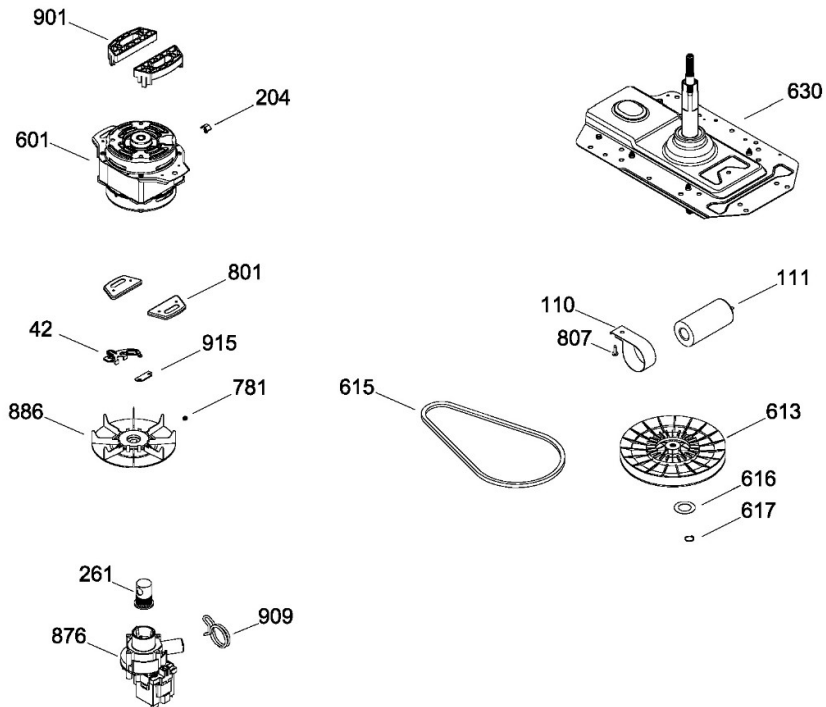

Guía	Componente	Descripción
3	323B2569P001	LOGO EASY
5	189D3208P001	CABLE TOMACORRIENTE
5	189D3208P005	CABLE TOMACORRIENTE
7	323B2149P006	VALVULA 127/60 PARA AGUA CALIE
9	109B8787P014	ABRAZADERA
10	189D5010G002	ENSAMBLE COPETE-HEAT TRANSFER
11	189D3390G004	CHICOTE EXTENS.AO
14	228C2084P006	PRESOSTATO
16	323B2566P001	BUJE PERILLA
18	189D3633G004	ARNES GABINETE
20	323B2545G002	ENS. PERILLA ROTATORIA
23	323B2544G002	ENS. PERILLA CONTROL
25	175D4683G001	MANGUERA LLENADO
26	323B2366P001	MANGUERA DESPACHADOR
26	277B1147P001	MANGUERA DESPACHADOR
41	189D5008P001	PROTECTOR BASE TARJETA
42	228C2110P001	SOPORTE TARJETA
42	253C1058P001	SOPORTE TARJETA
42	253C1142P003	SOPORTE TARJETA
43	189D5031G001	TARJETA DE CONTROL
44	189D5033G001	BOTON SELECTOR
47	189D5030G001	ARNES CUBIERTA
48	189D2624P009	ARNES PRESOSTATO
49	189D5032G001	ARNES SELECTOR
51	323B2554G001	ENS. DELAY START
52	228C2385P001	SOPORTE METALICO
54	228C2139G002	SELECTOR

## Lavadora Mabe LLE15565PM0

Guía	Componente	Descripción
235	189D3844G009	ENS. TAPA
246	189D1970G030	ENS. VARILLA
246	189D3916G011	ENS. VARILLA
247	189D1970G032	ENS. VARILLA
247	189D3916G012	ENS. VARILLA
248	189D1970G029	ENS. VARILLA
248	189D3916G011	ENS. VARILLA
249	189D1970G031	ENS. VARILLA
249	189D3916G012	ENS. VARILLA
250	189D1903P001	ROTULA SUPERIOR
251	228C2113P001	SELLO TINA
252	323B2127P001	ARANDELA
254	189D1111G003	ENS. ANILLO BALANCEO
254	233D2251G001	ENS. ANILLO BALANCEO
255	189D3561P001	CANASTA
255	189D3561P006	CANASTA
256	189D3533P001	FONDO CANASTA
256	233D2211G001	FONDO CANASTA
257	8911238P041	TORNILLO FONDO CANASTA
258	228C2160P001	TUERCA AMAZ IZQ.
259	189D2668P002	TINA
259	189D2668P003	TINA
260	228C1177P002	SELLO TINA
261	228C2136P001	SELLO BOMBA
263	323B1346P001	TORNILLO C/GROMET COPLE
263	323B1346P004	TORNILLO C/GROMET COPLE
601	189D3186P002	MOTOR