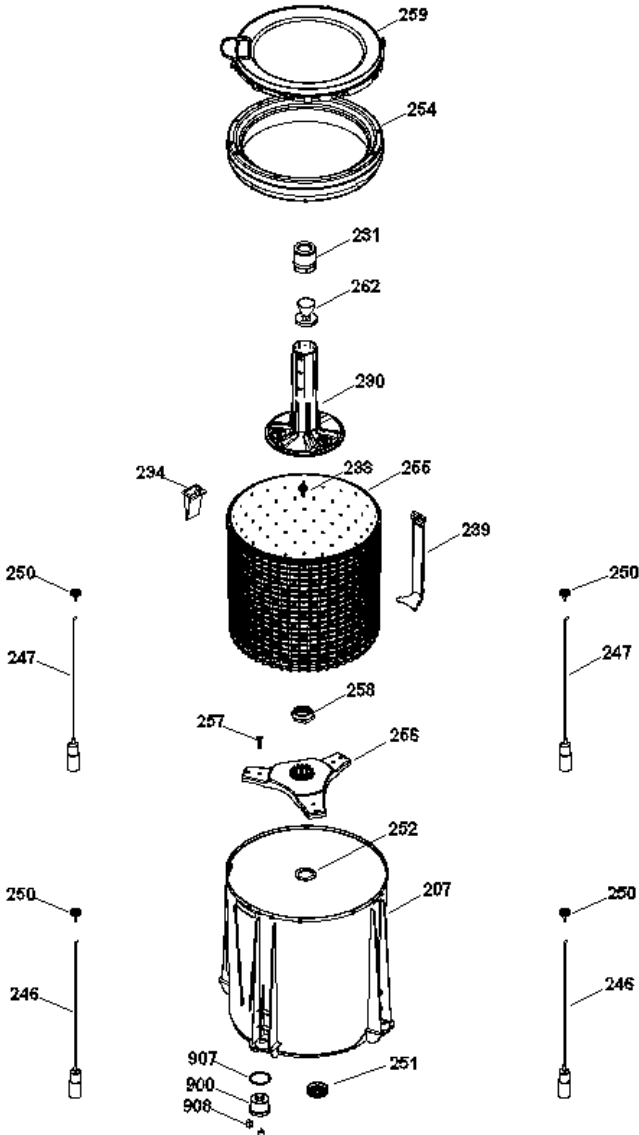

LMA1022PBS0

LMA1022PBS0

LMA1022PBS0

5	189D3208P001	CABLE TOMACORRIENTE UL (S/P)
7	228C2085P002	VALVULA DE LLENADO 1-1 AMAZ (S/P)
8	323B2198P006	MANGUERA ENTRADA DE AGUA (S/P)
9	109B8787P014	ABRAZADERA ENTRADA DE AGUA (S/P)
10	189D4157G002	COPETE HEAT TRANSFER (S/P)
14	8102324	PRESOSTATO (SELECTOR)
18	189D4154G002	ARNES GABINETE TERMOACTUADOR (S/P)
19	323B1277P011	MANGUERA PRESOSTATO (S/P)
20	323B2490G002	PERILLA ROTATORIA (PRESOSTAT (S/P)
23	323B1448G001	PERILLA CONTROL (S/P)
25	175D4683G001	MANGUERA LLENADO (S/P)
40	189D4160P001	TAPA PROTECTOR TARJETA (S/P)
41	189D4159P001	BASE PROTECTOR TARJETA (S/P)
43	189D4158G001	TARJETA ELECTRONICA (S/P)
47	189D4155G002	ARNES CUBIERTA TERMOACTUADOR (S/P)
49	189D4162G001	ARNES SELECTOR (PROGRAMAS) (S/P)
54	8102140	SELECTOR 8 POSICIONES
60	228C2333P001	INTERRUPTOR ENC./APAG. (S/P)
61	323B1450G001	ARNES ON-OFF (S/P)
62	323B2471P002	BOTON ENC. APAG. (S/P)
63	323B1449G001	LEDS (S/P)
101	189D2564G003	GABINETE CVO 9 KG BCO C/SLOT E (S/P)
104	228C2081P001	PATA NIVELADORA (S/P)
110	228C1155P001	ABRAZADERA CAPACITOR WEG 15,4 (S/P)
111	7201121	CAPACITOR WEG 45 MF
113	7122107	BLOCAPUERTAS ENS
123	189D2637P001	TAPA MANGUERRA DE SALIDA (S/P)
207	189D2917G001	ENS TINA VS SELLOS 8KG AMAZONA (S/P)
211	228C2206G001	MANGUERA DE DRENADO (S/P)
230	189D4237G001	ENS. PROPELO-MINI PROPELAS (S/P)
231	7431004	TAPA AGITADOR F.S.D.
232	189D4187P001F	CUBIERTA ECO. BCA TROYA (S/P)
233	323B1372P001	TORNILLO AGITADOR (S/P)