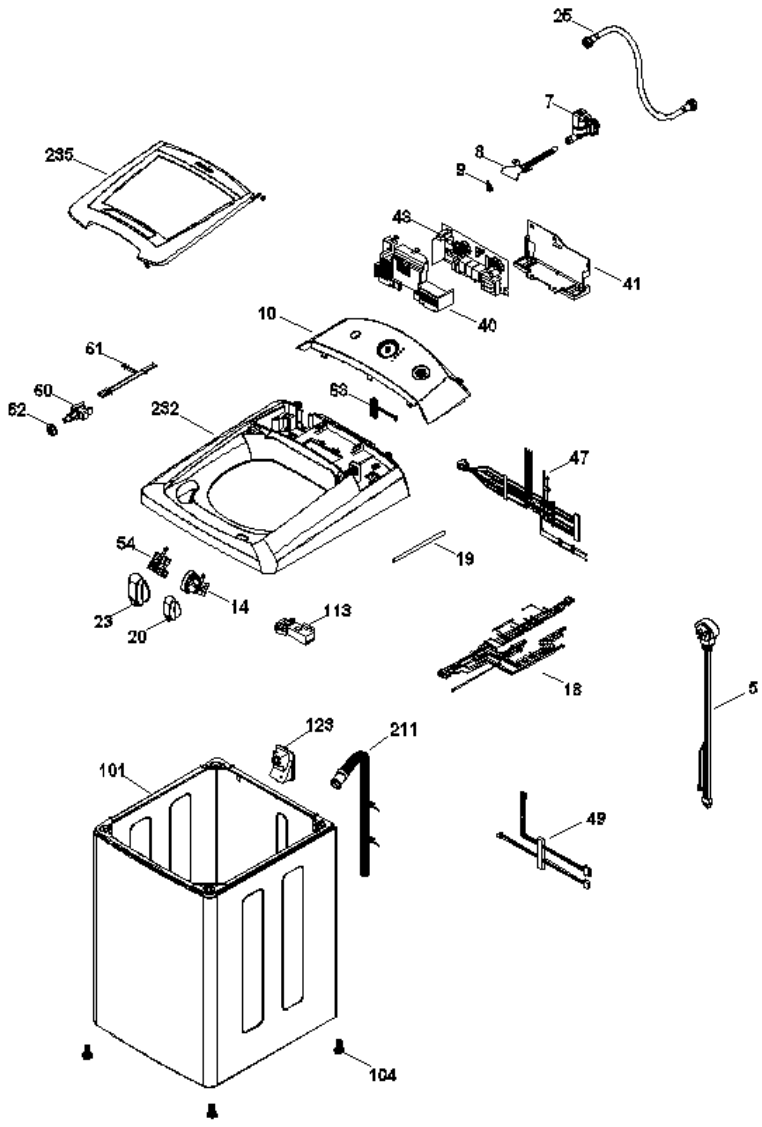

LMA1022PBS0

LMA1022PBS0

LMA1022PBS0

5	189D3208P001	CABLE TOMACORRIENTE UL (S/P)
7	228C2085P002	VALVULA DE LLENADO 1-1 AMAZ (S/P)
8	323B2198P006	MANGUERA ENTRADA DE AGUA (S/P)
9	109B8787P014	ABRAZADERA ENTRADA DE AGUA (S/P)
10	189D4157G002	COPETE HEAT TRANSFER (S/P)
14	8102324	PRESOSTATO (SELECTOR)
18	189D4154G002	ARNES GABINETE TERMOACTUADOR (S/P)
19	323B1277P011	MANGUERA PRESOSTATO (S/P)
20	323B2490G002	PERILLA ROTATORIA (PRESOSTAT (S/P)
23	323B1448G001	PERILLA CONTROL (S/P)
25	175D4683G001	MANGUERA LLENADO (S/P)
40	189D4160P001	TAPA PROTECTOR TARJETA (S/P)
41	189D4159P001	BASE PROTECTOR TARJETA (S/P)
43	189D4158G001	TARJETA ELECTRONICA (S/P)
47	189D4155G002	ARNES CUBIERTA TERMOACTUADOR (S/P)
49	189D4162G001	ARNES SELECTOR (PROGRAMAS) (S/P)
54	8102140	SELECTOR 8 POSICIONES
60	228C2333P001	INTERRUPTOR ENC./APAG. (S/P)
61	323B1450G001	ARNES ON-OFF (S/P)
62	323B2471P002	BOTON ENC. APAG. (S/P)
63	323B1449G001	LEDS (S/P)
101	189D2564G003	GABINETE CVO 9 KG BCO C/SLOT E (S/P)
104	228C2081P001	PATA NIVELADORA (S/P)
110	228C1155P001	ABRAZADERA CAPACITOR WEG 15,4 (S/P)
111	7201121	CAPACITOR WEG 45 MF
113	7122107	BLOCAPUERTAS ENS
123	189D2637P001	TAPA MANGUERRA DE SALIDA (S/P)
207	189D2917G001	ENS TINA VS SELLOS 8KG AMAZONA (S/P)
211	228C2206G001	MANGUERA DE DRENADO (S/P)
230	189D4237G001	ENS. PROPELO-MINI PROPELAS (S/P)
231	7431004	TAPA AGITADOR F.S.D.
232	189D4187P001F	CUBIERTA ECO. BCA TROYA (S/P)
233	323B1372P001	TORNILLO AGITADOR (S/P)