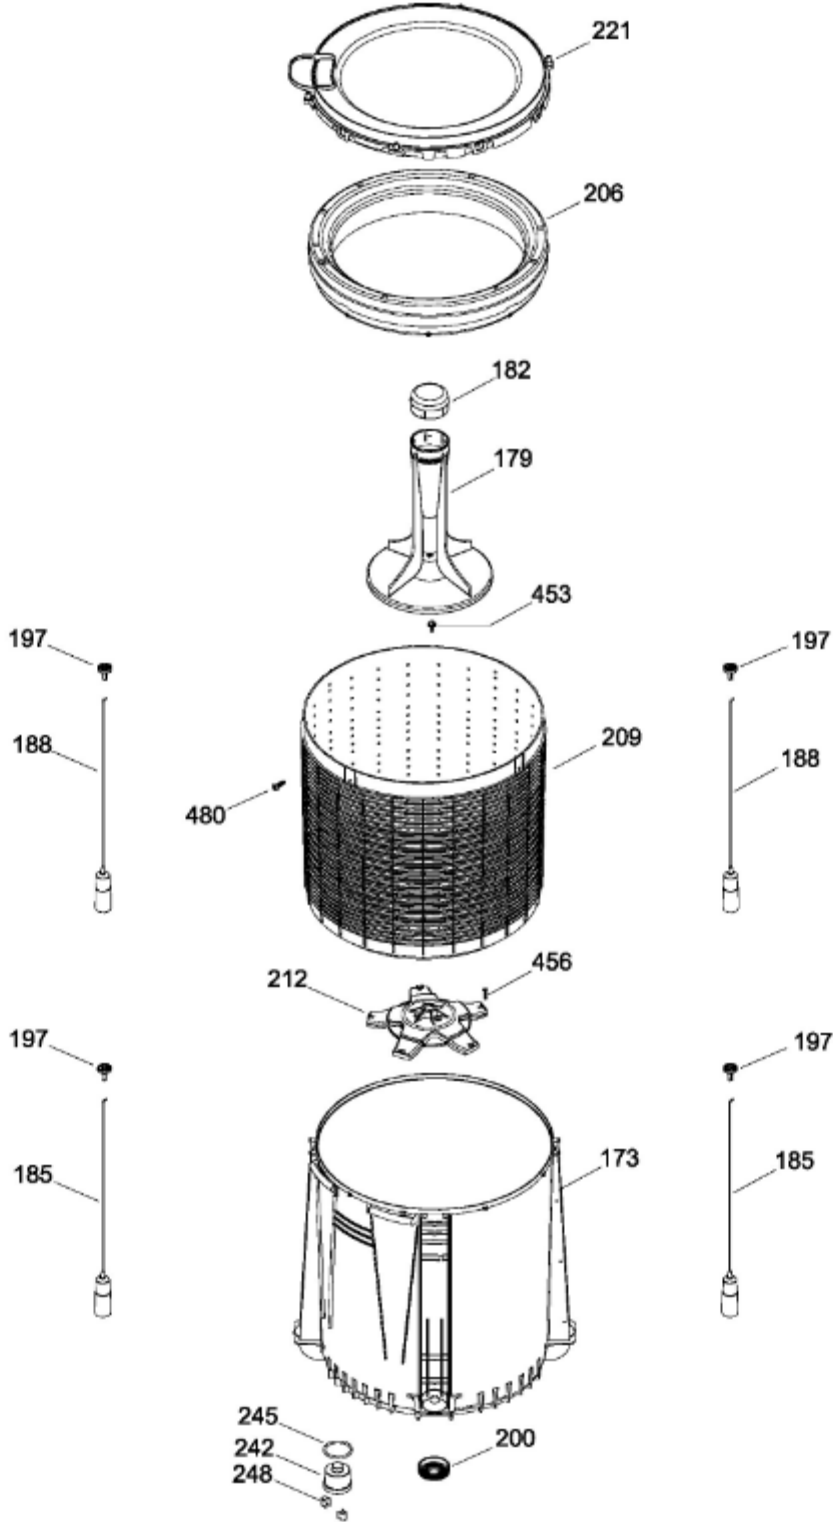

LAVADORA LMA10300PKBB0

COPETE / BACKSPLASH
 GABINETE Y CUBIERTA / CABINET & COVER

LMA10300PKBB0

LAVADORA LMA10300PKBB0

PARTES PARA TINA / TUB, BASKET & AGITATOR

LMA10300PKBB0

LAVADORA LMA10300PKBB0

SISTEMA MOTRIZ / PUMP & DRIVE COMPONENTS

LMA10300PKBB0

LAVADORA LMA10300PKBB0

Guía	Refacción	Descripción
3	WW01A00085	BUJE BISAGRA
5	WW01F00001	RELEVADOR DE ESFUERZOS
6	WW01F00823	CABLE TOMACORRIENTE
6	WW01F00114	CABLE TOMACORRIENTE
9	WW01A00105	PROTECTOR TAPA
12	WW01F00099	VALVULA
15	WW01L00359	ENTRADA DE AGUA
18	WW01A00002	ABRAZADERA
21	233D1094G002	COPETE Y GRAFICOS ENS(BCO)
24	WW01F00125	CHICOTE EXTENS.AO
25	WW01A00068	ABRAZADERA MANGUERA
27	WW01F00253	PRESOSTATO
30	WW01F00100	ARNES GABINETE
36	WW01L00480	PERILLA ROTATORIA
39	WW01L00349	PERILLA CONTROL
45	WW01L00280	MANGUERA
45	WW01F00597	MANGUERA
45	WW01F01987	MANGUERA
48	WW01F00603	MANGUERA
50	WW01F00282	INTERRUPTOR LIMITE
51	WW01F00346	ACTUADOR
54	WW01F00259	ACTUADOR
57	WW01A00088	SOPORTE SWITCH
58	WW01F00283	MICRO INTERRUPTOR
58	WW01F01582	MICRO INTERRUPTOR
63	WW01L00130	CUBIERTA PROTECTOR TARJE
66	WW01L00129	BASE PROTECTOR TARJETA
69	WW01F00103	TARJETA PERILLAS
72	WW01F00059	BOTON SELECTOR
72	WW01F01503	BOTON SELECTOR
75	WW01F00097	ARNES CUBIERTA
78	WW01F00032	ARNES PRESOSTATO
81	WW01F00077	ARNES SELECTOR 3 PERILLAS
84	WW01F00341	SELECTOR PROGRAMA
87	WW01F00340	SELECTOR PROGRAMA
93	WW01L00498	ENS. GABINETE
96	WW01L00468	PATA NIVELADORA