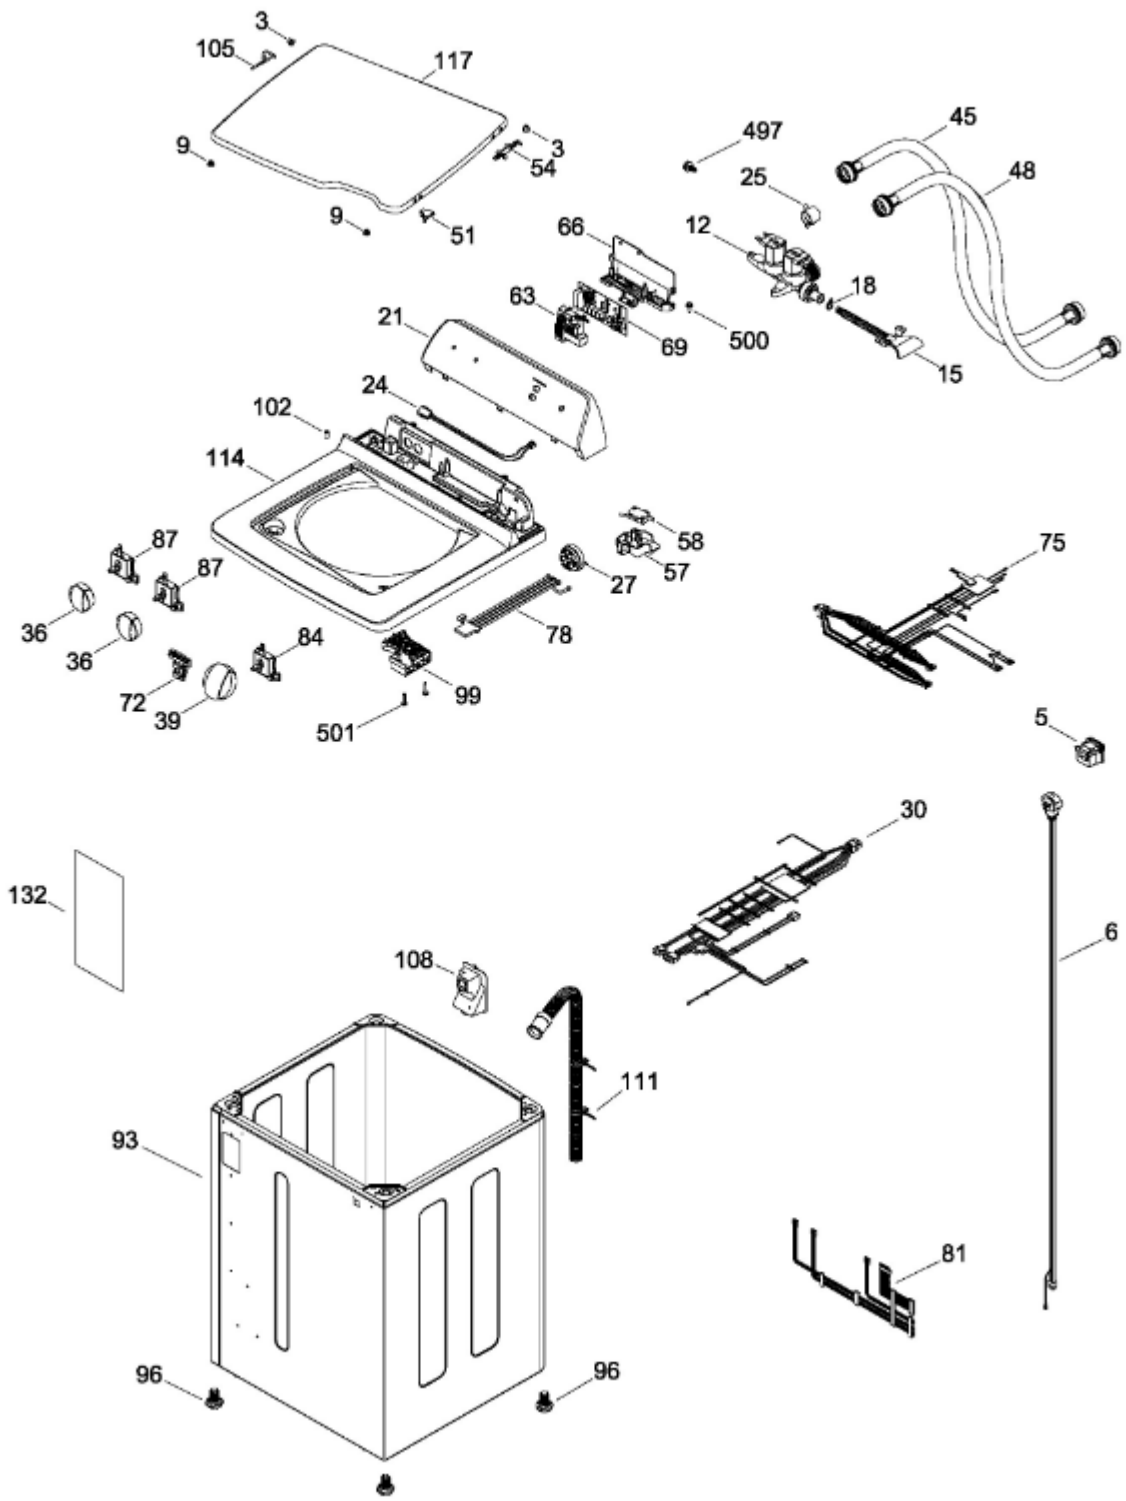

LAVADORA LMA10300PKBB0

COPETE / BACKSPLASH
 GABINETE Y CUBIERTA / CABINET & COVER

LMA10300PKBB0

LAVADORA LMA10300PKBB0

PARTES PARA TINA / TUB, BASKET & AGITATOR

LMA10300PKBB0

LAVADORA LMA10300PKBB0

SISTEMA MOTRIZ / PUMP & DRIVE COMPONENTS

LMA10300PKBB0

LAVADORA LMA10300PKBB0

Guía	Refacción	Descripción
3	WW01A00085	BUJE BISAGRA
5	WW01F00001	RELEVADOR DE ESFUERZOS
6	WW01F00823	CABLE TOMACORRIENTE
6	WW01F00114	CABLE TOMACORRIENTE
9	WW01A00105	PROTECTOR TAPA
12	WW01F00099	VALVULA
15	WW01L00359	ENTRADA DE AGUA
18	WW01A00002	ABRAZADERA
21	233D1094G002	COPETE Y GRAFICOS ENS(BCO)
24	WW01F00125	CHICOTE EXTENS.AO
25	WW01A00068	ABRAZADERA MANGUERA
27	WW01F00253	PRESOSTATO
30	WW01F00100	ARNES GABINETE
36	WW01L00480	PERILLA ROTATORIA
39	WW01L00349	PERILLA CONTROL
45	WW01L00280	MANGUERA
45	WW01F00597	MANGUERA
45	WW01F01987	MANGUERA
48	WW01F00603	MANGUERA
50	WW01F00282	INTERRUPTOR LIMITE
51	WW01F00346	ACTUADOR
54	WW01F00259	ACTUADOR
57	WW01A00088	SOPORTE SWITCH
58	WW01F00283	MICRO INTERRUPTOR
58	WW01F01582	MICRO INTERRUPTOR
63	WW01L00130	CUBIERTA PROTECTOR TARJE
66	WW01L00129	BASE PROTECTOR TARJETA
69	WW01F00103	TARJETA PERILLAS
72	WW01F00059	BOTON SELECTOR
72	WW01F01503	BOTON SELECTOR
75	WW01F00097	ARNES CUBIERTA
78	WW01F00032	ARNES PRESOSTATO
81	WW01F00077	ARNES SELECTOR 3 PERILLAS
84	WW01F00341	SELECTOR PROGRAMA
87	WW01F00340	SELECTOR PROGRAMA
93	WW01L00498	ENS. GABINETE
96	WW01L00468	PATA NIVELADORA