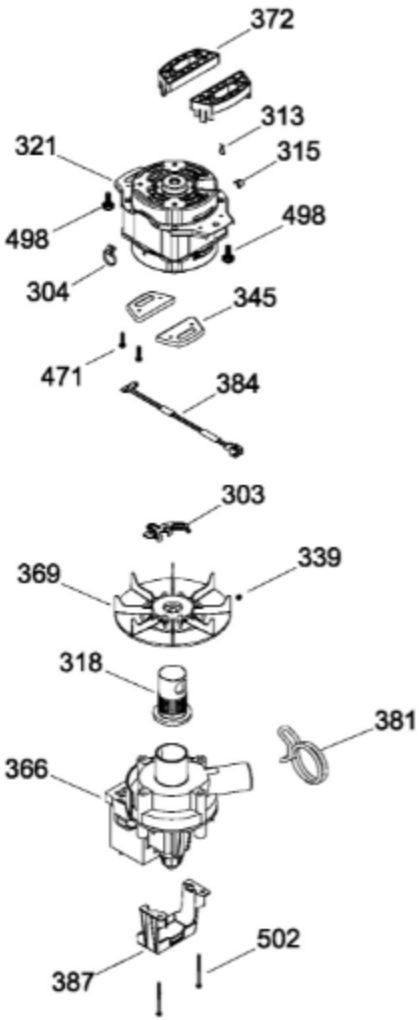

LAVADORA LMA10300PKBB0

COPETE / BACKSPLASH
 GABINETE Y CUBIERTA / CABINET & COVER

LMA10300PKBB0

LAVADORA LMA10300PKBB0

PARTES PARA TINA / TUB, BASKET & AGITATOR

LMA10300PKBB0

LAVADORA LMA10300PKBB0

SISTEMA MOTRIZ / PUMP & DRIVE COMPONENTS

LMA10300PKBB0

LAVADORA LMA10300PKBB0

Guía	Refacción	Descripción
3	WW01A00085	BUJE BISAGRA
5	WW01F00001	RELEVADOR DE ESFUERZOS
6	WW01F00823	CABLE TOMACORRIENTE
6	WW01F00114	CABLE TOMACORRIENTE
9	WW01A00105	PROTECTOR TAPA
12	WW01F00099	VALVULA
15	WW01L00359	ENTRADA DE AGUA
18	WW01A00002	ABRAZADERA
21	233D1094G002	COPETE Y GRAFICOS ENS(BCO)
24	WW01F00125	CHICOTE EXTENS.AO
25	WW01A00068	ABRAZADERA MANGUERA
27	WW01F00253	PRESOSTATO
30	WW01F00100	ARNES GABINETE
36	WW01L00480	PERILLA ROTATORIA
39	WW01L00349	PERILLA CONTROL
45	WW01L00280	MANGUERA
45	WW01F00597	MANGUERA
45	WW01F01987	MANGUERA
48	WW01F00603	MANGUERA
50	WW01F00282	INTERRUPTOR LIMITE
51	WW01F00346	ACTUADOR
54	WW01F00259	ACTUADOR
57	WW01A00088	SOPORTE SWITCH
58	WW01F00283	MICRO INTERRUPTOR
58	WW01F01582	MICRO INTERRUPTOR
63	WW01L00130	CUBIERTA PROTECTOR TARJE
66	WW01L00129	BASE PROTECTOR TARJETA
69	WW01F00103	TARJETA PERILLAS
72	WW01F00059	BOTON SELECTOR
72	WW01F01503	BOTON SELECTOR
75	WW01F00097	ARNES CUBIERTA
78	WW01F00032	ARNES PRESOSTATO
81	WW01F00077	ARNES SELECTOR 3 PERILLAS
84	WW01F00341	SELECTOR PROGRAMA
87	WW01F00340	SELECTOR PROGRAMA
93	WW01L00498	ENS. GABINETE
96	WW01L00468	PATA NIVELADORA