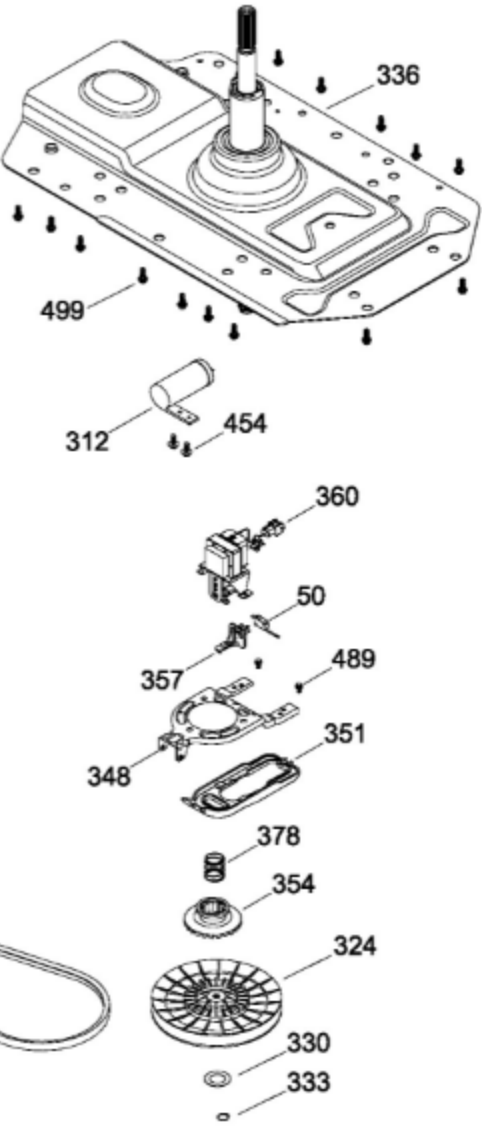

LAVADORA LMA10300PKBB0

COPETE / BACKSPLASH
 GABINETE Y CUBIERTA / CABINET & COVER

LMA10300PKBB0

LAVADORA LMA10300PKBB0

PARTES PARA TINA / TUB, BASKET & AGITATOR

LMA10300PKBB0

LAVADORA LMA10300PKBB0

SISTEMA MOTRIZ / PUMP & DRIVE COMPONENTS

LMA10300PKBB0

LAVADORA LMA10300PKBB0

Guía	Refacción	Descripción
3	WW01A00085	BUJE BISAGRA
5	WW01F00001	RELEVADOR DE ESFUERZOS
6	WW01F00823	CABLE TOMACORRIENTE
6	WW01F00114	CABLE TOMACORRIENTE
9	WW01A00105	PROTECTOR TAPA
12	WW01F00099	VALVULA
15	WW01L00359	ENTRADA DE AGUA
18	WW01A00002	ABRAZADERA
21	233D1094G002	COPETE Y GRAFICOS ENS(BCO)
24	WW01F00125	CHICOTE EXTENS.AO
25	WW01A00068	ABRAZADERA MANGUERA
27	WW01F00253	PRESOSTATO
30	WW01F00100	ARNES GABINETE
36	WW01L00480	PERILLA ROTATORIA
39	WW01L00349	PERILLA CONTROL
45	WW01L00280	MANGUERA
45	WW01F00597	MANGUERA
45	WW01F01987	MANGUERA
48	WW01F00603	MANGUERA
50	WW01F00282	INTERRUPTOR LIMITE
51	WW01F00346	ACTUADOR
54	WW01F00259	ACTUADOR
57	WW01A00088	SOPORTE SWITCH
58	WW01F00283	MICRO INTERRUPTOR
58	WW01F01582	MICRO INTERRUPTOR
63	WW01L00130	CUBIERTA PROTECTOR TARJE
66	WW01L00129	BASE PROTECTOR TARJETA
69	WW01F00103	TARJETA PERILLAS
72	WW01F00059	BOTON SELECTOR
72	WW01F01503	BOTON SELECTOR
75	WW01F00097	ARNES CUBIERTA
78	WW01F00032	ARNES PRESOSTATO
81	WW01F00077	ARNES SELECTOR 3 PERILLAS
84	WW01F00341	SELECTOR PROGRAMA
87	WW01F00340	SELECTOR PROGRAMA
93	WW01L00498	ENS. GABINETE
96	WW01L00468	PATA NIVELADORA