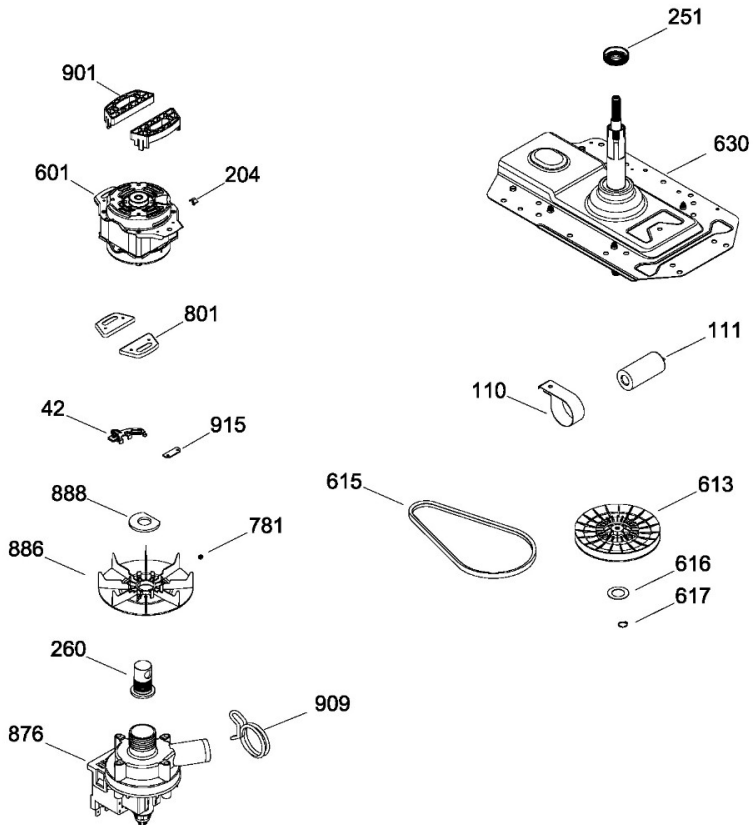

## Lavadora Mabe LMA1043PBS0

Guía	Componente	Descripción
5	189D3208P002	CABLE TOMACORRIENTE
7	323B2149P001	VALVULA
8	189D1455P001	ENTRADA MANGUERA
9	109B8787P014	ABRAZADERA
10	189D3388P003	MYLAR LMA1083PBS0
11	323B2149P003	VALVULA
11	323B1472P002	VALVULA
14	228C2084P003	PRESOSTATO
18	189D3633G002	ARNES GABINETE
20	323B2380G005	ENS. PERILLA ROTATORIA
23	323B2381G005	ENS. PERILLA CONTROL
25	141A6384G058	MANGUERA LLENADO NEGRA CON MET
27	189D3330P003C	PAINEL DE CONTROLE
42	228C2110P001	SOPORTE TARJETA
42	253C1058P001	SOPORTE TARJETA
42	253C1142P003	SOPORTE TARJETA
43	189D3632G001	TARJETA CONTROL PERILLAS
44	189D2761G011	BOTON SELECTOR
45	228C2199P001	SOPORTE TARJETA
47	189D3639G001	ARNES CUBIERTA
48	189D2624P003	ARNES PRESOSTATO
49	189D2883G012	ARNES SELECTOR
54	228C2139G002	SELECTOR
55	228C2139G001	SELECTOR
55	228C1256G002	SELECTOR
101	189D2564G005	ENS. GABINETE
104	228C2081P001	PATA

## Lavadora Mabe LMA1043PBS0

Guía	Componente	Descripción
256	189D3533P001	FONDO CANASTA
256	233D2211G001	FONDO CANASTA
257	8911238P041	TORNILLO FONDO CANASTA
258	228C2160P001	TUERCA AMAZ IZQ.
259	189D3651P001	CUBIERTA TINA
260	228C2090P001	SELLO BOMBA
262	189D1626P002	COPA DESP. SUAVIZANTE
262	189D1626P002C	COPA DESP. SUAVIZANTE
262	189D1626P005	COPA SUAVIZANTE AZUL
263	323B1346P001	TORNILLO C/GROMET COPL
263	323B1346P004	TORNILLO C/GROMET COPL
269	189D1893P001	DOSIFICADOR DE SUAVIZANTE MAQU
601	189D3186P002	MOTOR
613	189D2652P001	POLEA TRANSMISION
615	228C2115P002	BANDA 3L V AMAZONAS
615	228C2115P003	BANDA 3L V AMAZONAS
615	228C2115P004	BANDA UNIFICADA
616	323B2052P001	ARANDELA DE FRICCION
617	323B2000P001	ANILLO DE RETENCION
630	189D3593G002	ENS. TX CON SOPORTE LC
781	323B1279P002	OPRESOR POLEA
801	323B2167P001	REFUERZO MOTOR
876	189D4087P001	BOMBA DE DESAGUE
886	189D2645G002	ENS. POLEA MOTOR
886	189D2645G002L	ENS. POLEA MOTOR
888	323B2054P001	ANILLO MAGNETO
899	228C2207P001	BUJE