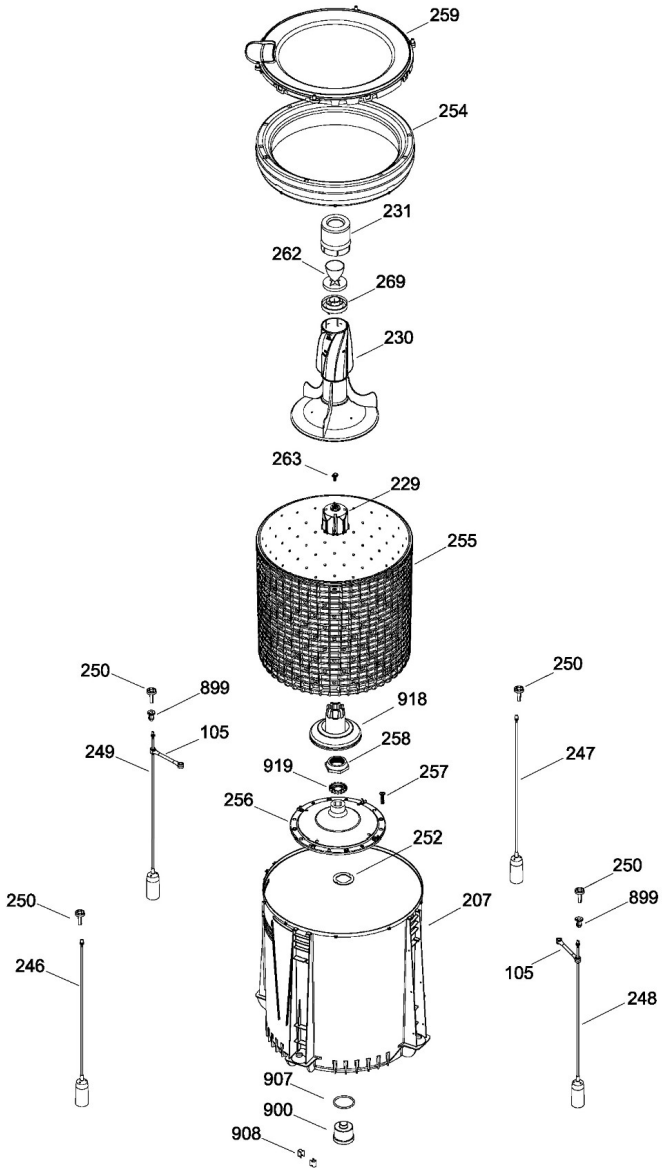

Lavadora Mabe LMA1043PBS0

PARTES PARA TINA / TUB, BASKET & AGITATOR

LMA1043PBS0