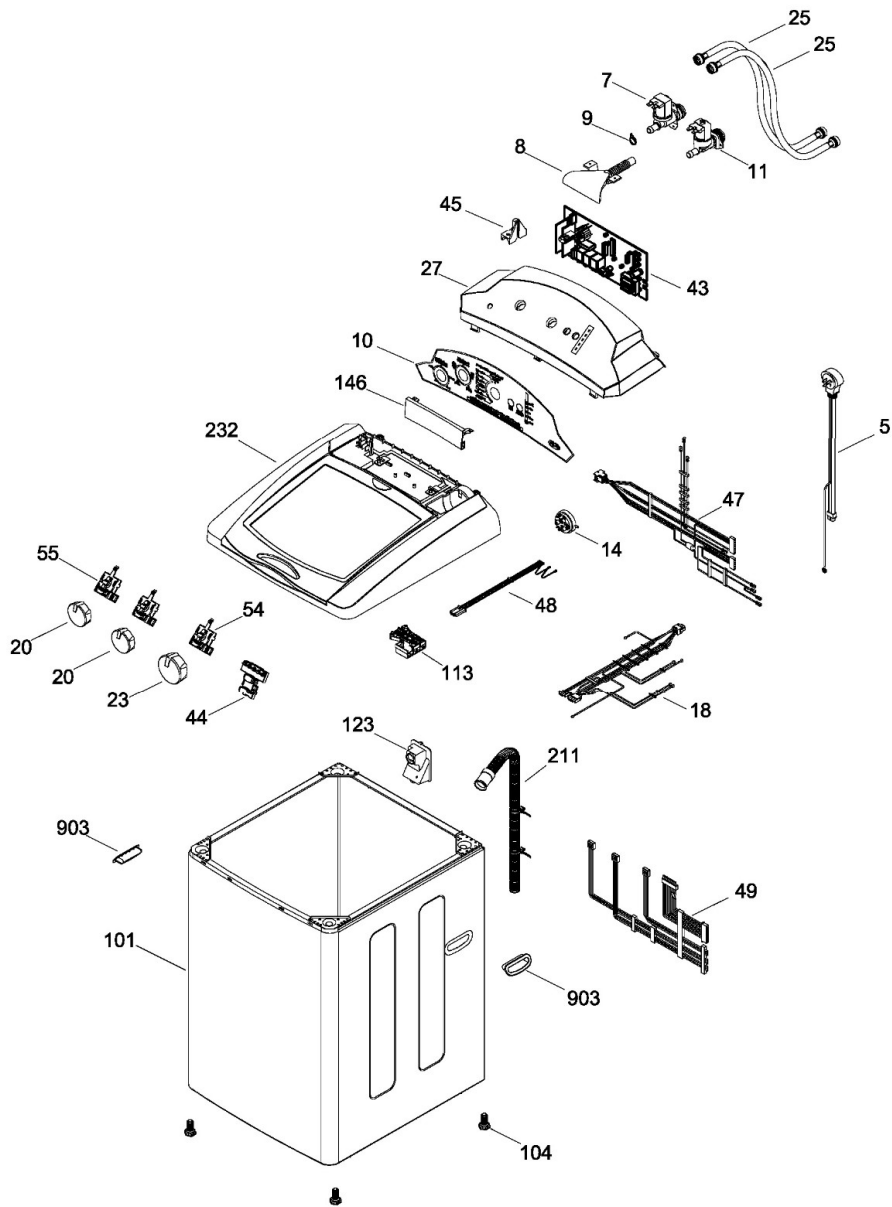

Lavadora Mabe LMA1043PBS0

COPETE / BACKSPLASH  
 GABINETE Y CUBIERTA / CABINET & COVER

LMA1043PBS0

Lavadora Mabe LMA1043PBS0

PARTES PARA TINA / TUB, BASKET & AGITATOR

LMA1043PBS0

SISTEMA MOTRIZ / PUMP & DRIVE COMPONENTS

## Lavadora Mabe LMA1043PBS0

Guía	Componente	Descripción
5	189D3208P002	CABLE TOMACORRIENTE
7	323B2149P001	VALVULA
8	189D1455P001	ENTRADA MANGUERA
9	109B8787P014	ABRAZADERA
10	189D3388P003	MYLAR LMA1083PBS0
11	323B2149P003	VALVULA
11	323B1472P002	VALVULA
14	228C2084P003	PRESOSTATO
18	189D3633G002	ARNES GABINETE
20	323B2380G005	ENS. PERILLA ROTATORIA
23	323B2381G005	ENS. PERILLA CONTROL
25	141A6384G058	MANGUERA LLENADO NEGRA CON MET
27	189D3330P003C	PAINEL DE CONTROLE
42	228C2110P001	SOPORTE TARJETA
42	253C1058P001	SOPORTE TARJETA
42	253C1142P003	SOPORTE TARJETA
43	189D3632G001	TARJETA CONTROL PERILLAS
44	189D2761G011	BOTON SELECTOR
45	228C2199P001	SOPORTE TARJETA
47	189D3639G001	ARNES CUBIERTA
48	189D2624P003	ARNES PRESOSTATO
49	189D2883G012	ARNES SELECTOR
54	228C2139G002	SELECTOR
55	228C2139G001	SELECTOR
55	228C1256G002	SELECTOR
101	189D2564G005	ENS. GABINETE
104	228C2081P001	PATA