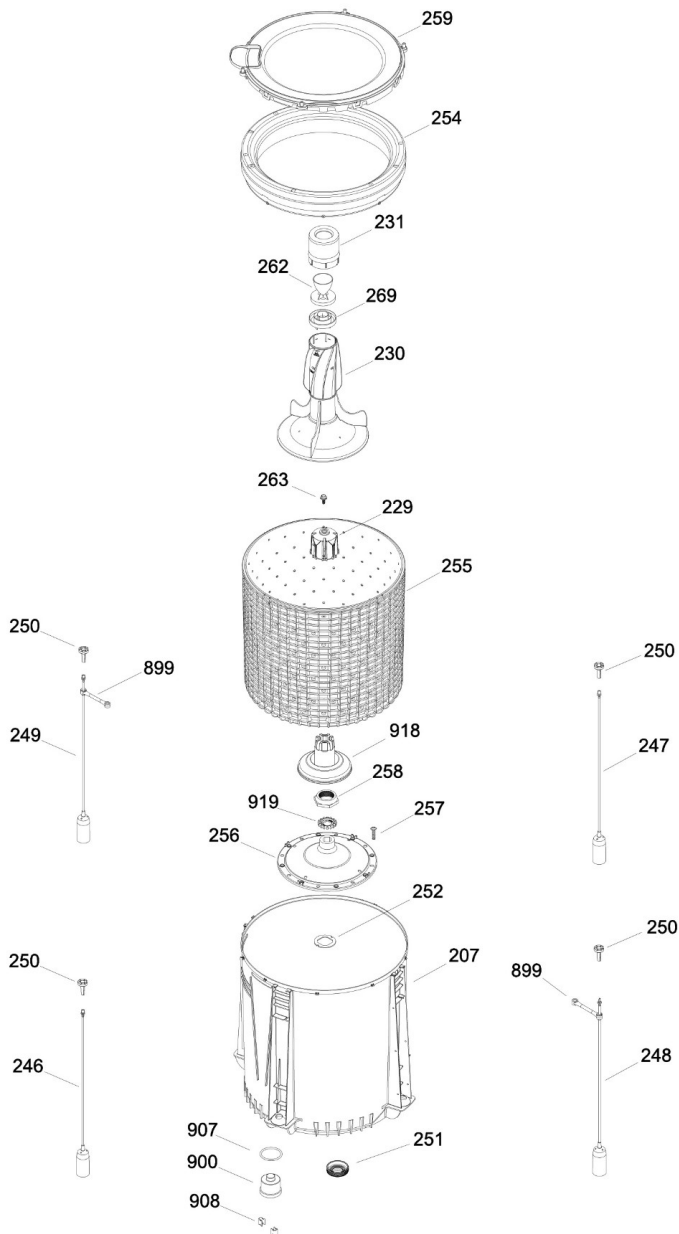

Lavadora Mabe LMA1043PBS1

COPETE / BACKSPLASH
 GABINETE Y CUBIERTA / CABINET & COVER

LMA1043PBS

Lavadora Mabe LMA1043PBS1

PARTES PARA TINA / TUB, BASKET & AGITATOR

LMA1043PBS1

SISTEMA MOTRIZ / PUMP & DRIVE COMPONENTS

LMA1043PBS1

Guía	Componente	Descripción
5	189D3208P002	CABLE TOMACORRIENTE
7	323B2149P002	VALVULA
7	323B1472P001	VALVULA
8	189D1455P004	MANGUERA ENTRADA DE AGUA
9	109B8787P014	ABRAZADERA
10	189D3388P007	MYLAR COLOR BLANCO IGUAZU LOW
12	323B2149P003	VALVULA
12	323B1472P002	VALVULA
14	228C2084P003	PRESOSTATO
18	189D3633G002	ARNES GABINETE
20	323B2380G005	ENS. PERILLA ROTATORIA
23	323B2381G005	ENS. PERILLA CONTROL
25	228C1203G001	MANGUERA DE LLENADO HO
27	189D3330P004	PAINEL DE CONTROLE
42	228C2110P001	SOPORTE TARJETA
42	253C1058P001	SOPORTE TARJETA
42	253C1142P003	SOPORTE TARJETA
43	189D3632G010	TARJETA CONTROL
44	189D2761G011	BOTON SELECTOR
45	228C2199P001	SOPORTE TARJETA
47	189D3639G005	ARNES CUBIERTA 9,13,14KG 5P
48	189D2624P003	ARNES PRESOSTATO
49	189D2883G001	ARNES SELECTOR
54	228C2139G002	SELECTOR
55	228C2139G001	SELECTOR
55	228C1256G002	SELECTOR
101	189D2564G001	ENS. GABINETE

Lavadora Mabe LMA1043PBS1

Guía	Componente	Descripción
101	189D2564G003	ENS. GABINETE
104	228C2081P001	PATA
104	228C1202P001	PATA
110	228C1155P001	ABRAZADERA
110	228C1259P001	ABRAZADERA
111	228C1147P001	CAPACITOR
111	228C1259P001	CAPACITOR
113	189D4123P001	ENS. BLOCAPUERTAS
123	189D2637P001	TAPA MANGUERA
146	323B1440P002	TAPA DESPACHADOR IGUAZU
204	323B1365P001	BOTON MONTAJE
207	189D2917G001	ENS. TINA
207	233D1434G001	ENS. TINA
211	228C2206G001	MANGUERA
229	189D3624P001	COPLA AGITADOR
229	189D3624P003	COPLA AGITADOR
230	189D3745G001	ENS. AGITADOR
231	189D1180P001C	TAPA FSD COMPRADA
232	189D2969P003	COBERTURA
235	189D4206G001	ENS. TAPA
246	189D1970G027	ENS. VARILLA
247	189D1970G028	ENS. VARILLA
248	189D1970G025	ENS. VARILLA
249	189D1970G026	ENS. VARILLA
250	189D1903P001	ROTULA SUPERIOR
251	228C2113P001	SELLO TINA
252	323B2127P001	ARANDELA