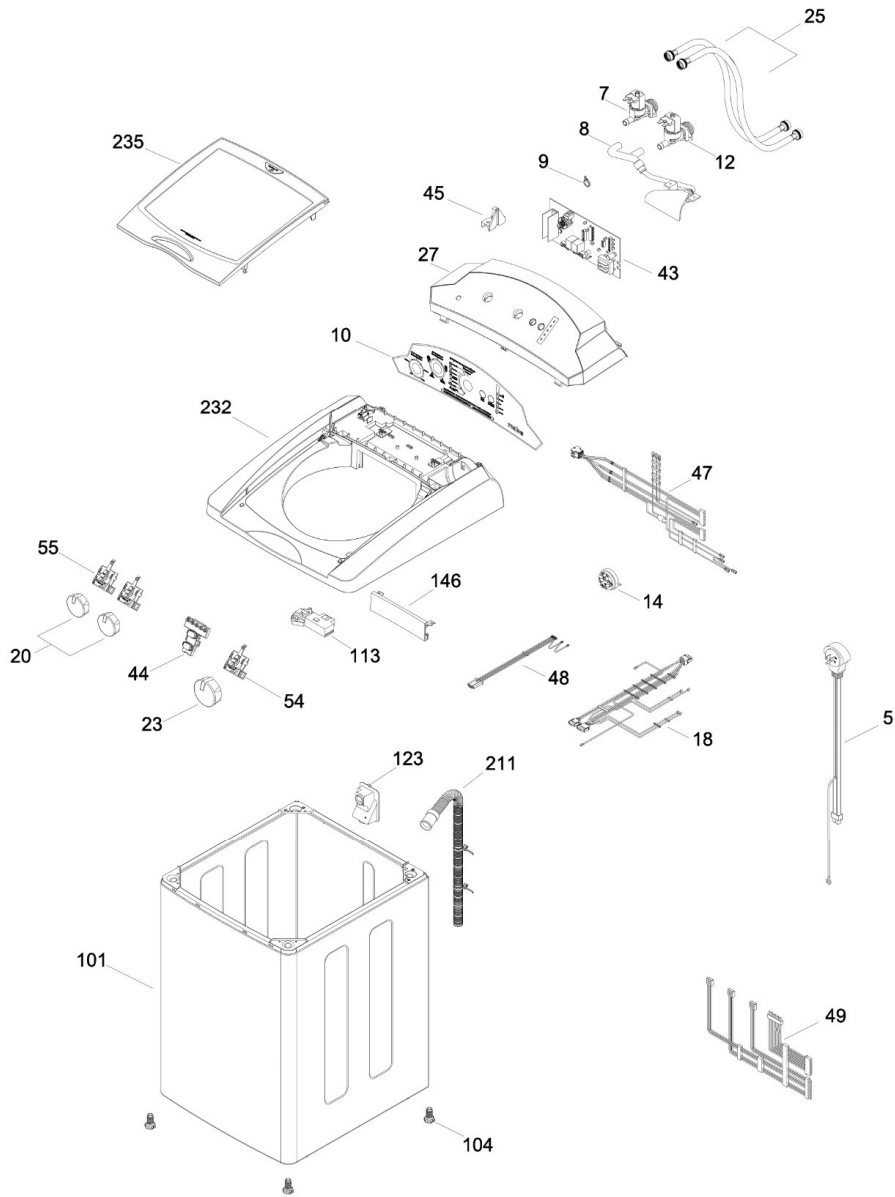

Lavadora Mabe LMA1043PBS1

COPETE / BACKSPLASH
 GABINETE Y CUBIERTA / CABINET & COVER

LMA1043PBS

Lavadora Mabe LMA1043PBS1

PARTES PARA TINA / TUB, BASKET & AGITATOR

LMA1043PBS1

SISTEMA MOTRIZ / PUMP & DRIVE COMPONENTS

LMA1043PBS1

Guía	Componente	Descripción
5	189D3208P002	CABLE TOMACORRIENTE
7	323B2149P002	VALVULA
7	323B1472P001	VALVULA
8	189D1455P004	MANGUERA ENTRADA DE AGUA
9	109B8787P014	ABRAZADERA
10	189D3388P007	MYLAR COLOR BLANCO IGUAZU LOW
12	323B2149P003	VALVULA
12	323B1472P002	VALVULA
14	228C2084P003	PRESOSTATO
18	189D3633G002	ARNES GABINETE
20	323B2380G005	ENS. PERILLA ROTATORIA
23	323B2381G005	ENS. PERILLA CONTROL
25	228C1203G001	MANGUERA DE LLENADO HO
27	189D3330P004	PAINEL DE CONTROLE
42	228C2110P001	SOPORTE TARJETA
42	253C1058P001	SOPORTE TARJETA
42	253C1142P003	SOPORTE TARJETA
43	189D3632G010	TARJETA CONTROL
44	189D2761G011	BOTON SELECTOR
45	228C2199P001	SOPORTE TARJETA
47	189D3639G005	ARNES CUBIERTA 9,13,14KG 5P
48	189D2624P003	ARNES PRESOSTATO
49	189D2883G001	ARNES SELECTOR
54	228C2139G002	SELECTOR
55	228C2139G001	SELECTOR
55	228C1256G002	SELECTOR
101	189D2564G001	ENS. GABINETE

Lavadora Mabe LMA1043PBS1

Guía	Componente	Descripción
101	189D2564G003	ENS. GABINETE
104	228C2081P001	PATA
104	228C1202P001	PATA
110	228C1155P001	ABRAZADERA
110	228C1259P001	ABRAZADERA
111	228C1147P001	CAPACITOR
111	228C1259P001	CAPACITOR
113	189D4123P001	ENS. BLOCAPUERTAS
123	189D2637P001	TAPA MANGUERA
146	323B1440P002	TAPA DESPACHADOR IGUAZU
204	323B1365P001	BOTON MONTAJE
207	189D2917G001	ENS. TINA
207	233D1434G001	ENS. TINA
211	228C2206G001	MANGUERA
229	189D3624P001	COPLA AGITADOR
229	189D3624P003	COPLA AGITADOR
230	189D3745G001	ENS. AGITADOR
231	189D1180P001C	TAPA FSD COMPRADA
232	189D2969P003	COBERTURA
235	189D4206G001	ENS. TAPA
246	189D1970G027	ENS. VARILLA
247	189D1970G028	ENS. VARILLA
248	189D1970G025	ENS. VARILLA
249	189D1970G026	ENS. VARILLA
250	189D1903P001	ROTULA SUPERIOR
251	228C2113P001	SELLO TINA
252	323B2127P001	ARANDELA