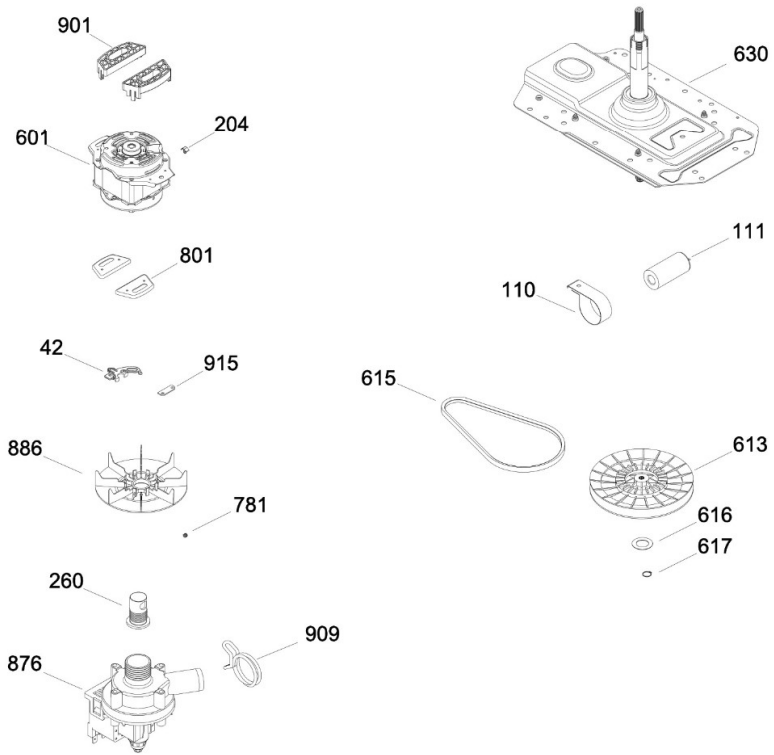

Lavadora Mabe LMA1043PBS1

COPETE / BACKSPLASH
 GABINETE Y CUBIERTA / CABINET & COVER

LMA1043PBS

Lavadora Mabe LMA1043PBS1

PARTES PARA TINA / TUB, BASKET & AGITATOR

LMA1043PBS1

SISTEMA MOTRIZ / PUMP & DRIVE COMPONENTS

LMA1043PBS1

Guía	Componente	Descripción
5	189D3208P002	CABLE TOMACORRIENTE
7	323B2149P002	VALVULA
7	323B1472P001	VALVULA
8	189D1455P004	MANGUERA ENTRADA DE AGUA
9	109B8787P014	ABRAZADERA
10	189D3388P007	MYLAR COLOR BLANCO IGUAZU LOW
12	323B2149P003	VALVULA
12	323B1472P002	VALVULA
14	228C2084P003	PRESOSTATO
18	189D3633G002	ARNES GABINETE
20	323B2380G005	ENS. PERILLA ROTATORIA
23	323B2381G005	ENS. PERILLA CONTROL
25	228C1203G001	MANGUERA DE LLENADO HO
27	189D3330P004	PAINEL DE CONTROLE
42	228C2110P001	SOPORTE TARJETA
42	253C1058P001	SOPORTE TARJETA
42	253C1142P003	SOPORTE TARJETA
43	189D3632G010	TARJETA CONTROL
44	189D2761G011	BOTON SELECTOR
45	228C2199P001	SOPORTE TARJETA
47	189D3639G005	ARNES CUBIERTA 9,13,14KG 5P
48	189D2624P003	ARNES PRESOSTATO
49	189D2883G001	ARNES SELECTOR
54	228C2139G002	SELECTOR
55	228C2139G001	SELECTOR
55	228C1256G002	SELECTOR
101	189D2564G001	ENS. GABINETE