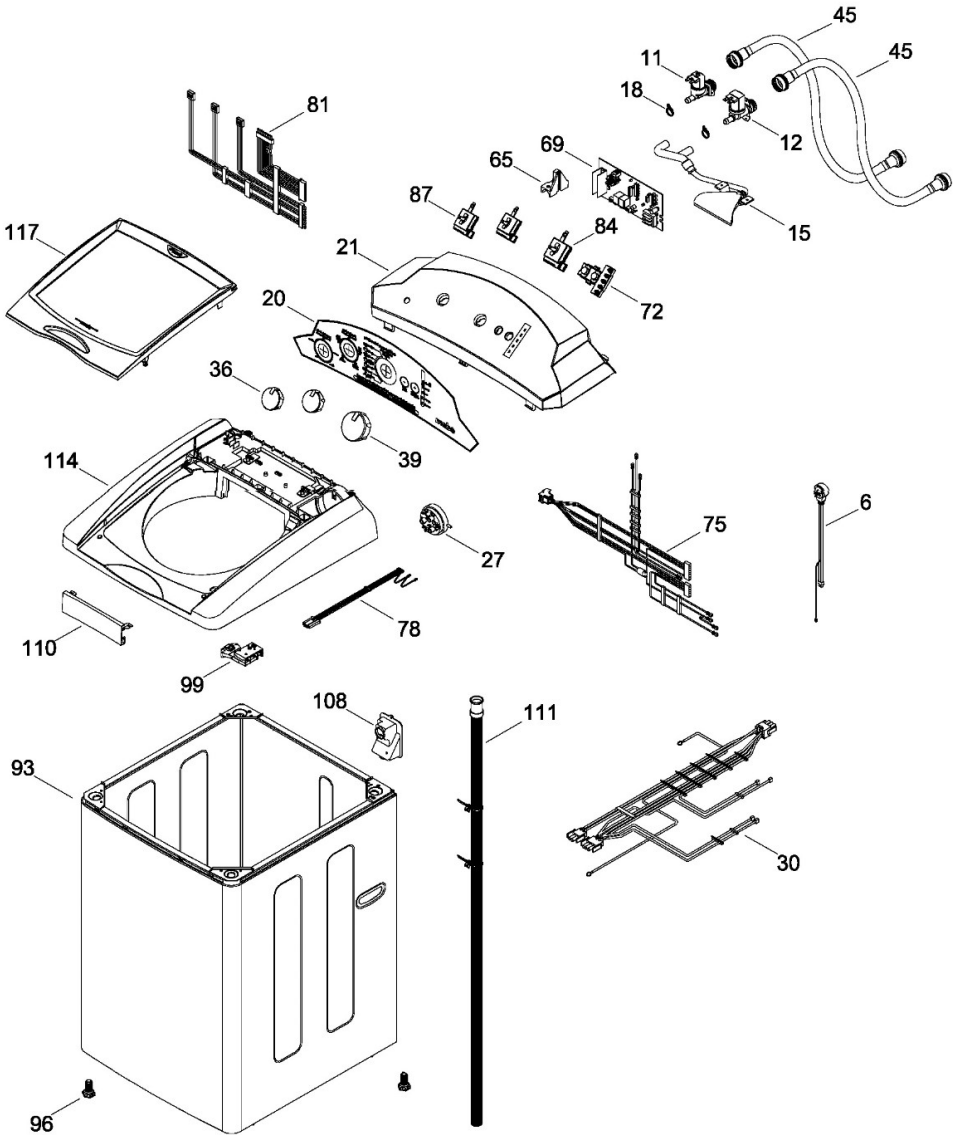

COPETE / BACKSPLASH  
 GABINETE Y CUBIERTA / CABINET & COVER

LMA1043PBS2

Lavadora Mabe LMA1043PBS2

PARTES PARA TINA / TUB, BASKET & AGITATOR

LMA1043PBS2

SISTEMA MOTRIZ / PUMP & DRIVE COMPONENTS

LMA1043PBS2

## Lavadora Mabe LMA1043PBS2

Guía	Componente	Descripción
6	189D3208P002	CABLE TOMACORRIENTE
11	323B2149P003	VALVULA
11	323B1472P002	VALVULA
12	323B2149P002	VALVULA
12	323B1472P001	VALVULA
15	189D1455P004	MANGUERA ENTRADA DE AGUA
18	109B8787P014	ABRAZADERA
20	189D3388P008	OVERLAY LMA1043PBS2
21	189D3330P004F	COPETE IGUAZU FAB
27	228C2084P003	PRESOSTATO
30	189D3633G002	ARNES GABINETE
36	323B2380G002	ENS. PERILLA ROTATORIA
39	323B2381G002	ENS. PERILLA CONTROL
45	175D4683G001	MANGUERA LLENADO
65	228C2199P001	SOPORTE TARJETA
69	189D3632G010	TARJETA CONTROL
72	189D2761G005	BOTON SELECTOR
72	189D2761G009	BOTON SELECTOR
75	189D3639G001	ARNES CUBIERTA
78	189D2624P003	ARNES PRESOSTATO
81	189D2883G001	ARNES SELECTOR
84	228C1256G005	SELECTOR PROGRAMA
87	228C1256G002	SELECTOR 5 PROGRAMAS
93	189D2564G001	ENS. GABINETE
93	189D2564G003	ENS. GABINETE
96	228C2081P001	PATA
96	228C1202P001	PATA