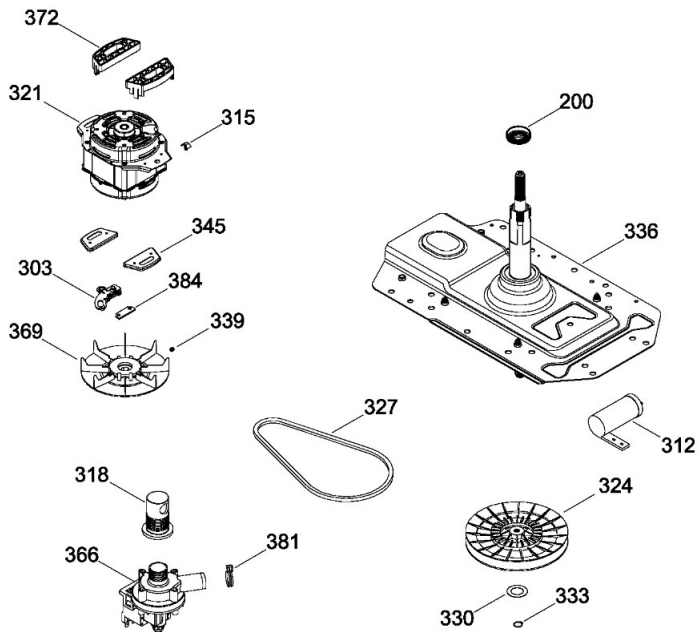

## Lavadora Mabe LMA1043PBS2

Guía	Componente	Descripción
6	189D3208P002	CABLE TOMACORRIENTE
11	323B2149P003	VALVULA
11	323B1472P002	VALVULA
12	323B2149P002	VALVULA
12	323B1472P001	VALVULA
15	189D1455P004	MANGUERA ENTRADA DE AGUA
18	109B8787P014	ABRAZADERA
20	189D3388P008	OVERLAY LMA1043PBS2
21	189D3330P004F	COPETE IGUAZU FAB
27	228C2084P003	PRESOSTATO
30	189D3633G002	ARNES GABINETE
36	323B2380G002	ENS. PERILLA ROTATORIA
39	323B2381G002	ENS. PERILLA CONTROL
45	175D4683G001	MANGUERA LLENADO
65	228C2199P001	SOPORTE TARJETA
69	189D3632G010	TARJETA CONTROL
72	189D2761G005	BOTON SELECTOR
72	189D2761G009	BOTON SELECTOR
75	189D3639G001	ARNES CUBIERTA
78	189D2624P003	ARNES PRESOSTATO
81	189D2883G001	ARNES SELECTOR
84	228C1256G005	SELECTOR PROGRAMA
87	228C1256G002	SELECTOR 5 PROGRAMAS
93	189D2564G001	ENS. GABINETE
93	189D2564G003	ENS. GABINETE
96	228C2081P001	PATA
96	228C1202P001	PATA

## Lavadora Mabe LMA1043PBS2

Guía	Componente	Descripción
242	228C2089P001	TAPON CAJA PRESOSTATO
245	323B2098P001	O-RING
248	323B2099P001	CLIP TAPON PRESOSTATO
251	189D3590G001	ENS. FLOTADOR
303	228C2110P001	SOPORTE TARJETA
303	253C1058P001	SOPORTE TARJETA
303	253C1142P003	SOPORTE TARJETA
312	228C1259P001	CAPACITOR
315	323B1365P001	BOTON MONTAJE
318	228C2090P001	SELLO BOMBA
321	189D3186P002	MOTOR
324	189D2652P001	POLEA TRANSMISION
327	228C2115P003	BANDA UNIFICADA
327	228C2115P004	BANDA UNIFICADA
330	323B2052P001	ARANDELA DE FRICCION
333	323B2000P001	ANILLO DE RETENCION
336	189D3593G002	ENS. TX CON SOPORTE LC
339	323B1279P002	OPRESOR POLEA
345	323B2167P001	REFUERZO MOTOR
366	189D4087P001	BOMBA DE DESAGUE
369	189D2645G002	ENS. POLEA MOTOR
369	189D2645G002L	ENS. POLEA MOTOR
372	228C2112P001	ESPACIADOR MOTOR
372	253C1092P002	ESPACIADOR MOTOR
381	323B1390P001	ABRAZADERA BOMBA
384	228C2076P003	TARJETA SENSOR
384	253C1058P001	TARJETA SENSOR