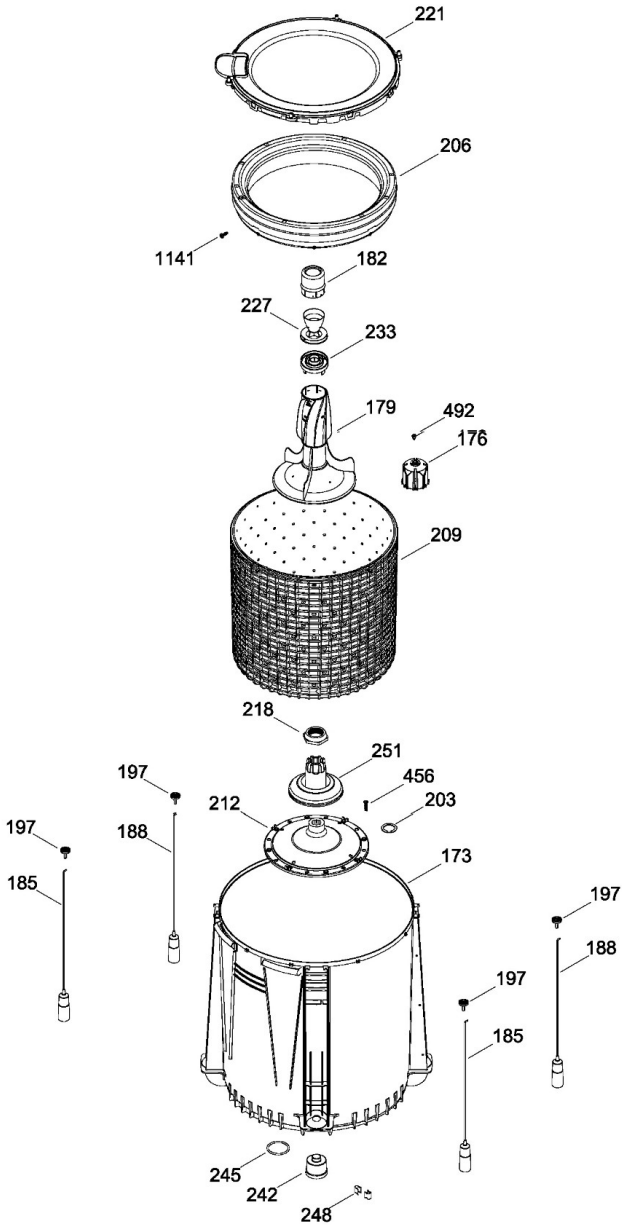

Lavadora Mabe LMA1043PBS2

PARTES PARA TINA / TUB, BASKET & AGITATOR

LMA1043PBS2