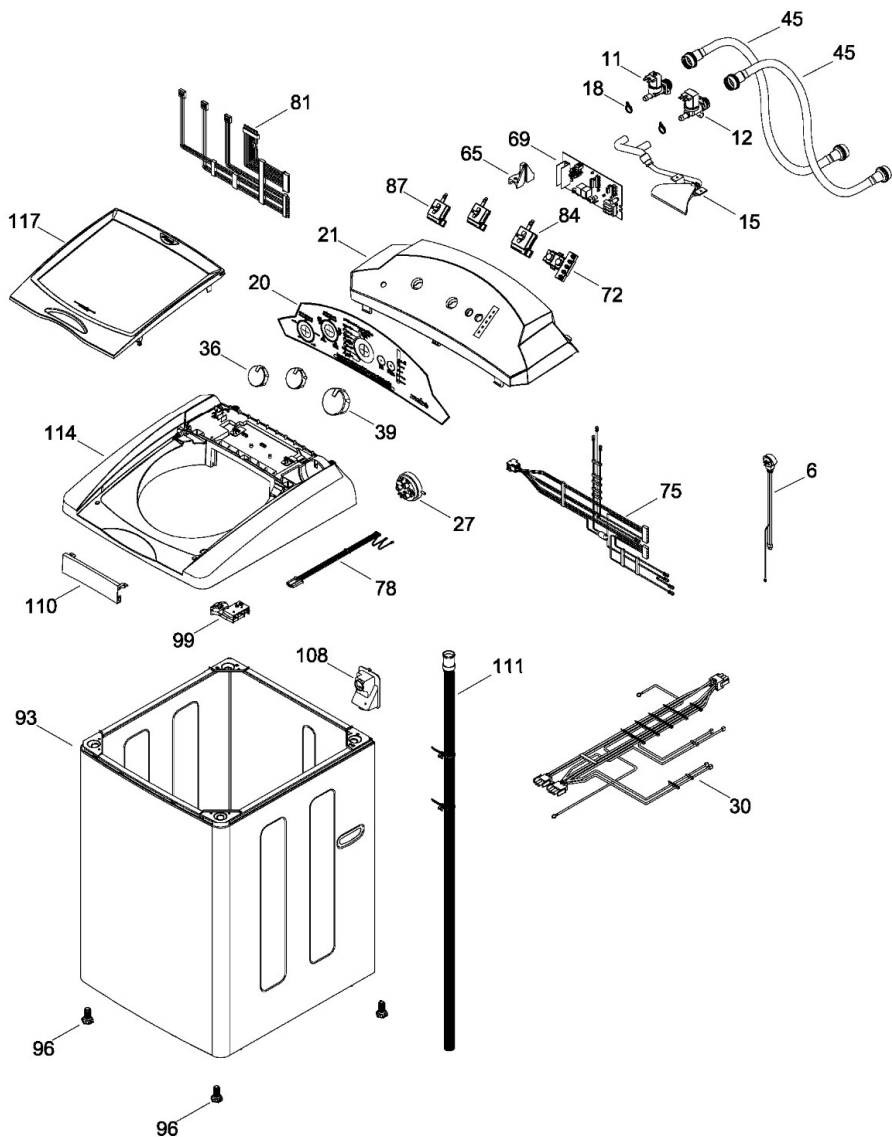

COPETE / BACKSPLASH
 GABINETE Y CUBIERTA / CABINET & COVER

LMA1043PBS2

COPETE / BACKSPLASH
 GABINETE Y CUBIERTA / CABINET & COVER

LMA1043PBS2

Lavadora Mabe LMA1043PBS2(TNT)

PARTES PARA TINA / TUB, BASKET & AGITATOR

LMA1043PBS2

Lavadora Mabe LMA1043PBS2(TNT)

Guía	Componente	Descripción
6	189D3208P002	CABLE TOMACORRIENTE
11	323B1472P002	UNIVALVULA
12	323B1472P001	UNIVALVULA
15	189D1455P004	MANGUERA ENTRADA DE AGUA
18	109B8787P014	ABRAZADERA
20	189D3388P008	OVERLAY LMA1043PBS2
21	189D3330P004	PAINEL DE CONTROLE
27	228C2084P003	PRESOSTATO
30	189D3983G002	ARNES GABINETE
30	189D3983G009	ARNES GABINETE
36	323B2380G002	ENS. PERILLA ROTATORIA
39	323B2381G002	ENS. PERILLA CONTROL
45	175D4683G001	MANGUERA LLENADO
63	189D5318P001	PROTECTOR TARJETA
66	189D5218P001	PROTECTOR BASE TARJETA
69	T08G04R05	TARJETA TNT
69	T08G12R13	TARJETA TNT
72	189D2761G005	BOTON SELECTOR
72	189D2761G009	BOTON SELECTOR
75	189D3831G003	ARNES CUBIERTA
78	189D3652G002	ARNES PRESOSTATO
81	189D3653G005	ARNES SELECTOR
84	228C1256G005	SELECTOR PROGRAMA
87	228C1256G002	SELECTOR 5 PROGRAMAS
93	189D2564G001	ENS. GABINETE
93	189D2564G003	ENS. GABINETE
96	228C2081P001	PATA