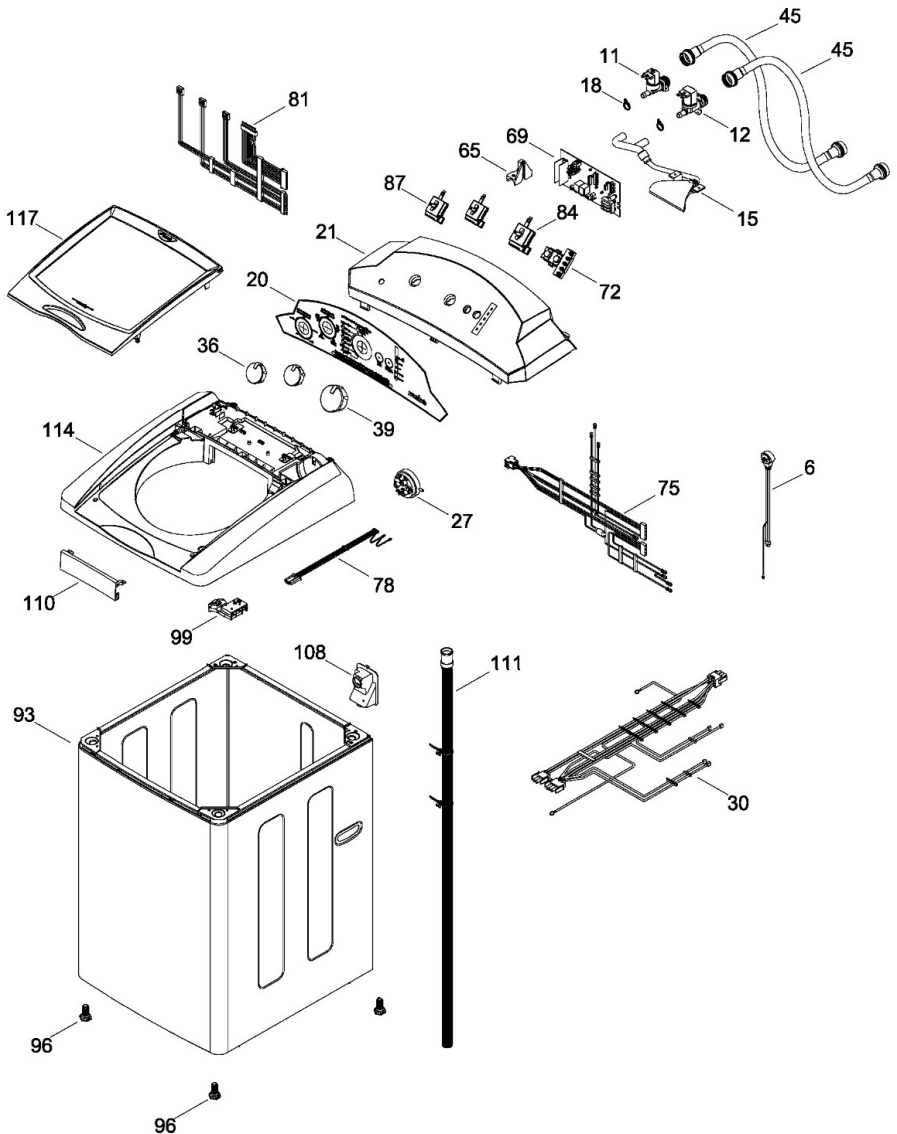

COPETE / BACKSPLASH
 GABINETE Y CUBIERTA / CABINET & COVER

LMA1043PBS2

COPETE / BACKSPLASH
 GABINETE Y CUBIERTA / CABINET & COVER

LMA1043PBS2

Lavadora Mabe LMA1043PBS2(TNT)

PARTES PARA TINA / TUB, BASKET & AGITATOR

LMA1043PBS2

Lavadora Mabe LMA1043PBS2(TNT)

Guía	Componente	Descripción
6	189D3208P002	CABLE TOMACORRIENTE
11	323B1472P002	UNIVALVULA
12	323B1472P001	UNIVALVULA
15	189D1455P004	MANGUERA ENTRADA DE AGUA
18	109B8787P014	ABRAZADERA
20	189D3388P008	OVERLAY LMA1043PBS2
21	189D3330P004	PAINEL DE CONTROLE
27	228C2084P003	PRESOSTATO
30	189D3983G002	ARNES GABINETE
30	189D3983G009	ARNES GABINETE
36	323B2380G002	ENS. PERILLA ROTATORIA
39	323B2381G002	ENS. PERILLA CONTROL
45	175D4683G001	MANGUERA LLENADO
63	189D5318P001	PROTECTOR TARJETA
66	189D5218P001	PROTECTOR BASE TARJETA
69	T08G04R05	TARJETA TNT
69	T08G12R13	TARJETA TNT
72	189D2761G005	BOTON SELECTOR
72	189D2761G009	BOTON SELECTOR
75	189D3831G003	ARNES CUBIERTA
78	189D3652G002	ARNES PRESOSTATO
81	189D3653G005	ARNES SELECTOR
84	228C1256G005	SELECTOR PROGRAMA
87	228C1256G002	SELECTOR 5 PROGRAMAS
93	189D2564G001	ENS. GABINETE
93	189D2564G003	ENS. GABINETE
96	228C2081P001	PATA