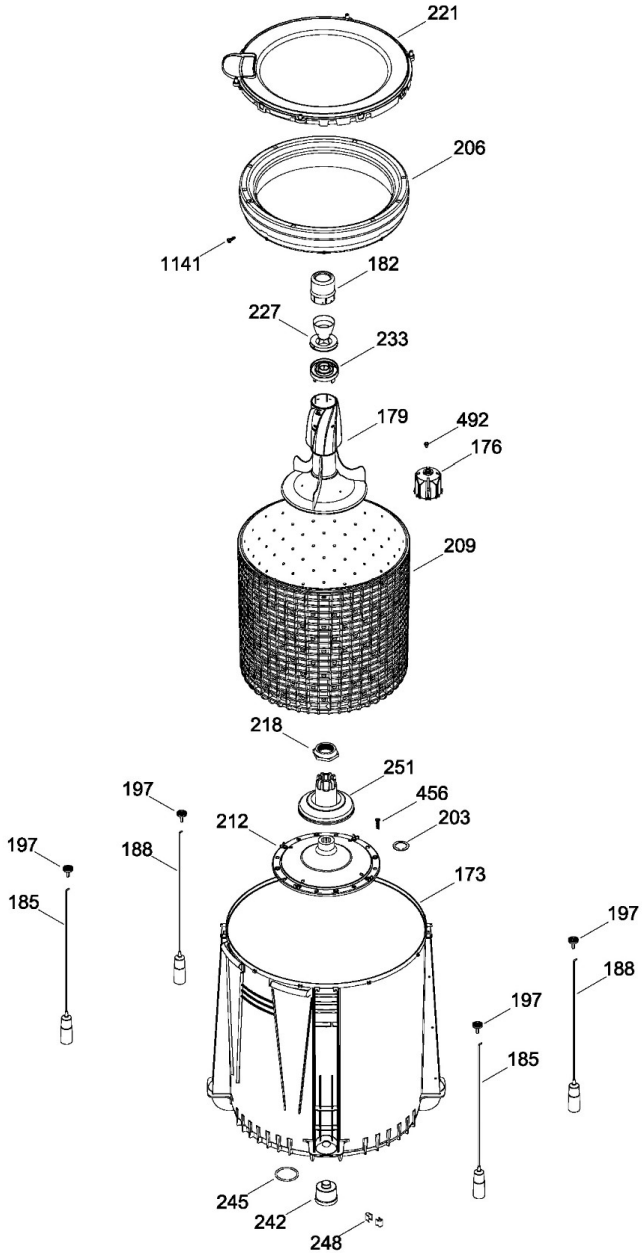

LMA1043PBS2

Lavadora Mabe LMA1043PBS2(TNT)

Guía	Componente	Descripción
6	189D3208P002	CABLE TOMACORRIENTE
11	323B1472P002	UNIVALVULA
12	323B1472P001	UNIVALVULA
15	189D1455P004	MANGUERA ENTRADA DE AGUA
18	109B8787P014	ABRAZADERA
20	189D3388P008	OVERLAY LMA1043PBS2
21	189D3330P004	PAINEL DE CONTROLE
27	228C2084P003	PRESOSTATO
30	189D3983G002	ARNES GABINETE
30	189D3983G009	ARNES GABINETE
36	323B2380G002	ENS. PERILLA ROTATORIA
39	323B2381G002	ENS. PERILLA CONTROL
45	175D4683G001	MANGUERA LLENADO
63	189D5318P001	PROTECTOR TARJETA
66	189D5218P001	PROTECTOR BASE TARJETA
69	T08G04R05	TARJETA TNT
69	T08G12R13	TARJETA TNT
72	189D2761G005	BOTON SELECTOR
72	189D2761G009	BOTON SELECTOR
75	189D3831G003	ARNES CUBIERTA
78	189D3652G002	ARNES PRESOSTATO
81	189D3653G005	ARNES SELECTOR
84	228C1256G005	SELECTOR PROGRAMA
87	228C1256G002	SELECTOR 5 PROGRAMAS
93	189D2564G001	ENS. GABINETE
93	189D2564G003	ENS. GABINETE
96	228C2081P001	PATA

Lavadora Mabe LMA1043PBS2(TNT)

Guía	Componente	Descripción
96	228C1202P001	PATA
99	228C2107P002N	ENS. BLOCAPUERTAS
99	253C1215P001	ENS. BLOCAPUERTAS
108	189D2637P001	TAPA MANGUERA
110	323B1440P002	TAPA DESPACHADOR IGUAZU
111	228C2206G001	MANGUERA
114	189D2969P003F	CUBIERTA IGUAZU 24"
117	189D3110G004	TAMPA
173	189D2917G001	ENS. TINA
173	233D1434G001	ENS. TINA
176	189D3624P001F	COPLA AGITADOR LOW COS
179	189D3745G001	ENS. AGITADOR
182	189D1180P001C	TAPA FSD COMPRADA
185	189D3916G009	ENS. VARILLA
188	189D3916G010	ENS. VARILLA
197	228C2372P001	ROTULA
200	228C2113P001	SELLO TINA
203	323B2127P001	ARANDELA
206	189D1021G001	ARO BALANCE ENS.
209	189D1007P001	CANASTA
212	189D3533P001C	FONDO CANASTA FLOTADOR
212	189D3533P001L	FONDO CANASTA FLOTADOR
212	233D2211G001	FONDO CANASTA
218	228C2160P001	TUERCA AMAZ IZQ.
221	189D3651P001	CUBIERTA TINA
227	189D1626P002C	COPA SUAVIZANTE AZUL
227	189D1626P005	COPA SUAVIZANTE AZUL