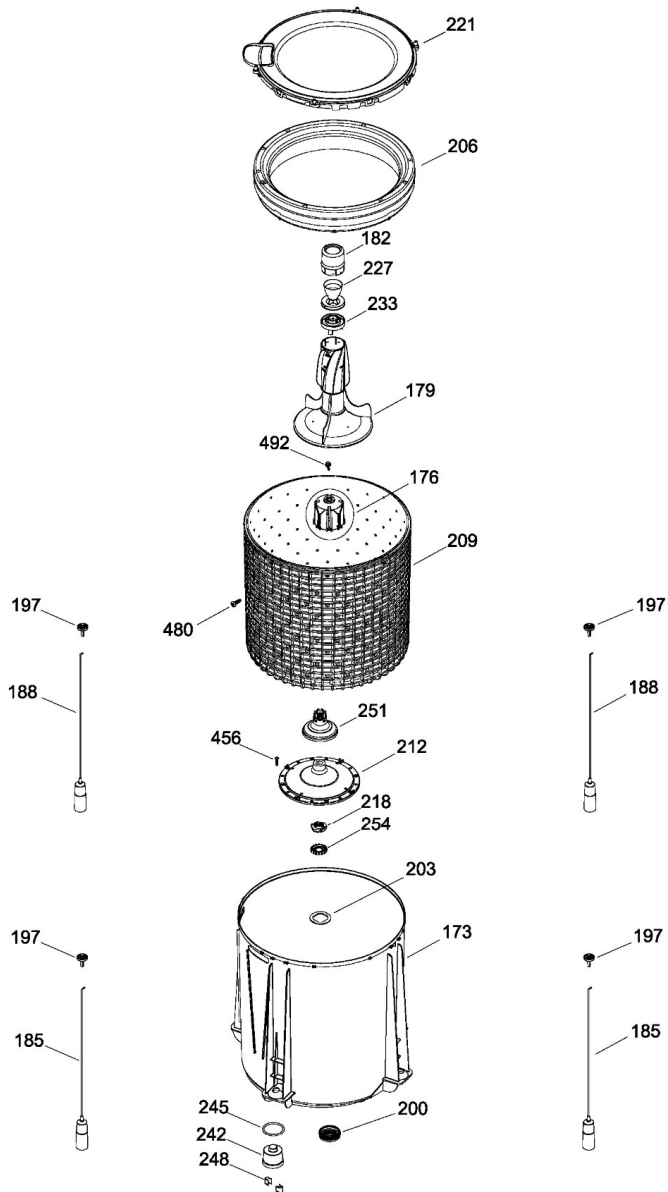

Lavadora Mabe LMA1043PBS3

PARTES PARA TINA / TUB, BASKET & AGITATOR

LMA1043PBS3