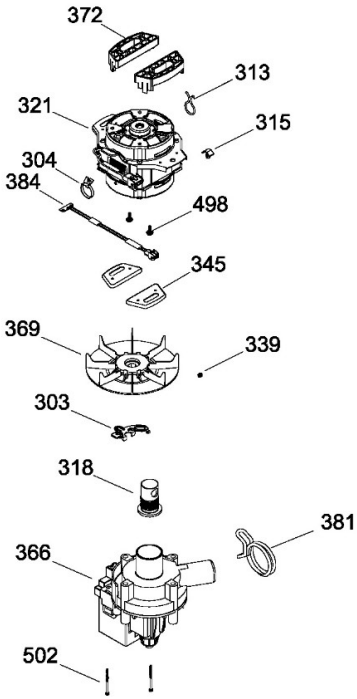

LMA1043PBS3

Guía	Componente	Descripción
1	189D3388P011	OVERLAY
6	189D3208P002	CABLE TOMACORRIENTE
11	323B1472P001	UNIVALVULA
12	323B1472P002	UNIVALVULA
15	189D1455P004	MANGUERA ENTRADA DE AGUA
18	109B8787P014	ABRAZADERA
21	189D3330P004	PAINEL DE CONTROLE
25	323B1408P001	ABRAZADERA MANGUERA
27	228C2084P003	PRESOSTATO
30	189D3983G006	ARNES GABINETE
30	189D3983G009	ARNES GABINETE
36	323B2380G002	ENS. PERILLA ROTATORIA
39	323B2381G002	ENS. PERILLA CONTROL
45	233D1084G001	MANGUERA
45	233D1368G001	MANGUERA
45	233D2851G001	MANGUERA
63	189D5318P001	PROTECTOR TARJETA
66	189D5218P001	PROTECTOR BASE TARJETA
69	T08G08R08	TARJETA TNT
72	189D2761G005	BOTON SELECTOR
72	189D2761G009	BOTON SELECTOR
75	189D3831G003	ARNES CUBIERTA
78	189D3652G002	ARNES PRESOSTATO
81	189D3653G005	ARNES SELECTOR
84	228C1256G005	SELECTOR PROGRAMA
87	228C1256G002	SELECTOR 5 PROGRAMAS
93	189D2564G001	ENS. GABINETE

Lavadora Mabe LMA1043PBS3

Guía	Componente	Descripción
366	233D2229P001	BOMBA DE DRENAGEM
369	189D2645G002C	POLEA MOTOR AMAZONA ENS
369	189D2645G002L	POLEA MOTOR AMAZONA ENS
372	228C2112P001	ESPACIADOR MOTOR
372	253C1092P002	ESPACIADOR MOTOR
381	323B1390P001	ABRAZADERA BOMBA
384	228C2076P003	TARJETA SENSOR
384	253C1058P001	TARJETA SENSOR
384	253C1142P003	TARJETA SENSOR
454	323B2186P001	TORNILLO VALVULA
454	8911201P341	TORNILLO VALVULA
456	8911238P041	TORNILLO FONDO CANASTA
480	323B1193P001	TORNILLO
492	323B1346P001	TORNILLO C/GROMET COPLE
492	323B1346P004	TORNILLO C/GROMET COPLE
498	323B2094P001	TORNILLO SUJECION
499	323B2190P001	TORNILLO SOPORTE PRINC
500	8911201P341	TORNILLO 8-18 X 7/16 AB FENIX
501	323B2092P001	TORNILLO LID LOCK
502	323B2145P001	TORNILLO BOMBA