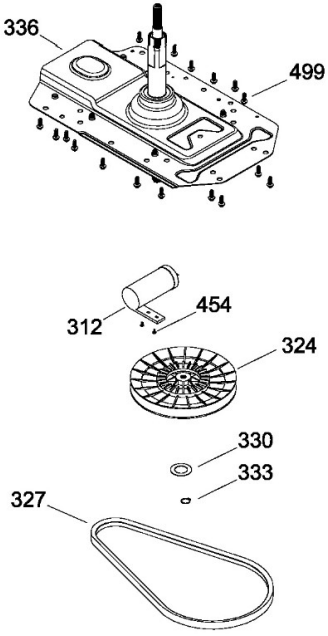

Lavadora Mabe LMA1043PBS3

COPETE / BACKSPASH
 GABINETE Y CUBIERTA / CABINET & COVER

LMA1043PBS3

Lavadora Mabe LMA1043PBS3

PARTES PARA TINA / TUB, BASKET & AGITATOR

LMA1043PBS3

SISTEMA MOTRIZ / PUMP & DRIVE COMPONENTS

LMA1043PBS3

Guía	Componente	Descripción
1	189D3388P011	OVERLAY
6	189D3208P002	CABLE TOMACORRIENTE
11	323B1472P001	UNIVALVULA
12	323B1472P002	UNIVALVULA
15	189D1455P004	MANGUERA ENTRADA DE AGUA
18	109B8787P014	ABRAZADERA
21	189D3330P004	PAINEL DE CONTROLE
25	323B1408P001	ABRAZADERA MANGUERA
27	228C2084P003	PRESOSTATO
30	189D3983G006	ARNES GABINETE
30	189D3983G009	ARNES GABINETE
36	323B2380G002	ENS. PERILLA ROTATORIA
39	323B2381G002	ENS. PERILLA CONTROL
45	233D1084G001	MANGUERA
45	233D1368G001	MANGUERA
45	233D2851G001	MANGUERA
63	189D5318P001	PROTECTOR TARJETA
66	189D5218P001	PROTECTOR BASE TARJETA
69	T08G08R08	TARJETA TNT
72	189D2761G005	BOTON SELECTOR
72	189D2761G009	BOTON SELECTOR
75	189D3831G003	ARNES CUBIERTA
78	189D3652G002	ARNES PRESOSTATO
81	189D3653G005	ARNES SELECTOR
84	228C1256G005	SELECTOR PROGRAMA
87	228C1256G002	SELECTOR 5 PROGRAMAS
93	189D2564G001	ENS. GABINETE