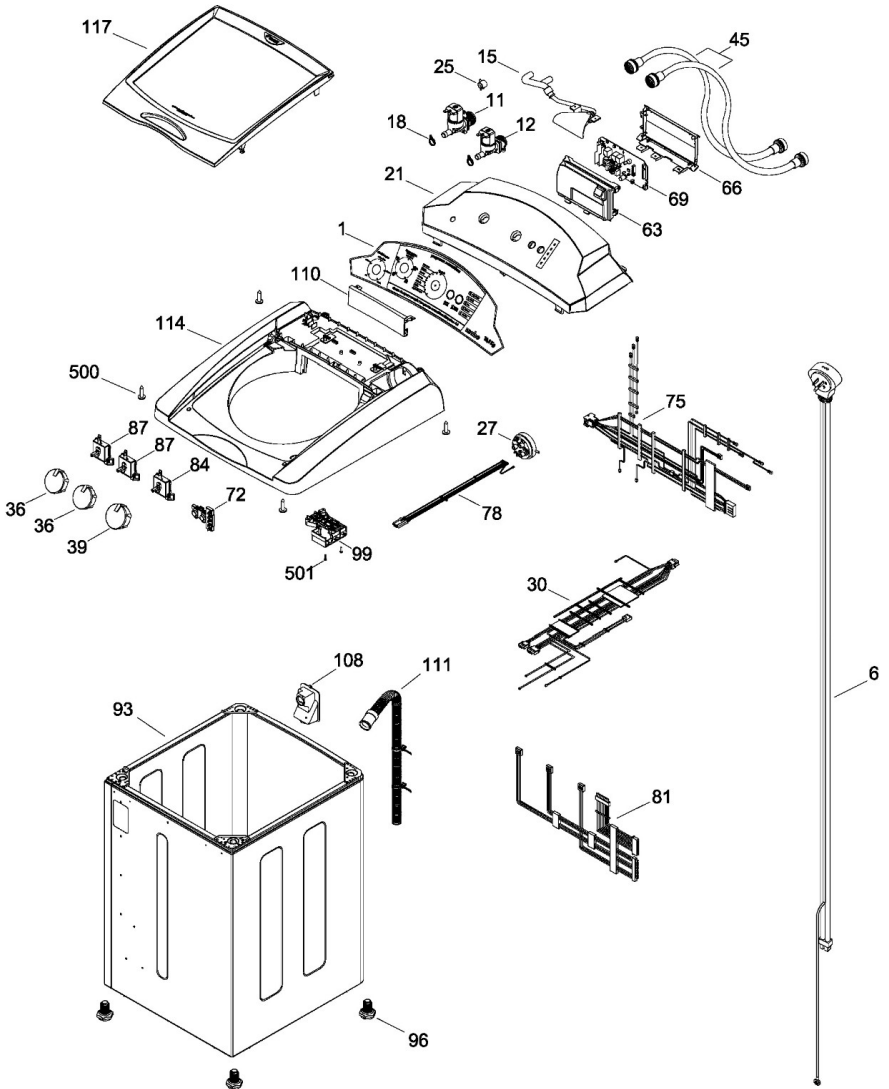

Lavadora Mabe LMA1043PBS3

COPETE / BACKSPASH
 GABINETE Y CUBIERTA / CABINET & COVER

LMA1043PBS3

Lavadora Mabe LMA1043PBS3

PARTES PARA TINA / TUB, BASKET & AGITATOR

LMA1043PBS3

SISTEMA MOTRIZ / PUMP & DRIVE COMPONENTS

LMA1043PBS3

Guía	Componente	Descripción
1	189D3388P011	OVERLAY
6	189D3208P002	CABLE TOMACORRIENTE
11	323B1472P001	UNIVALVULA
12	323B1472P002	UNIVALVULA
15	189D1455P004	MANGUERA ENTRADA DE AGUA
18	109B8787P014	ABRAZADERA
21	189D3330P004	PAINEL DE CONTROLE
25	323B1408P001	ABRAZADERA MANGUERA
27	228C2084P003	PRESOSTATO
30	189D3983G006	ARNES GABINETE
30	189D3983G009	ARNES GABINETE
36	323B2380G002	ENS. PERILLA ROTATORIA
39	323B2381G002	ENS. PERILLA CONTROL
45	233D1084G001	MANGUERA
45	233D1368G001	MANGUERA
45	233D2851G001	MANGUERA
63	189D5318P001	PROTECTOR TARJETA
66	189D5218P001	PROTECTOR BASE TARJETA
69	T08G08R08	TARJETA TNT
72	189D2761G005	BOTON SELECTOR
72	189D2761G009	BOTON SELECTOR
75	189D3831G003	ARNES CUBIERTA
78	189D3652G002	ARNES PRESOSTATO
81	189D3653G005	ARNES SELECTOR
84	228C1256G005	SELECTOR PROGRAMA
87	228C1256G002	SELECTOR 5 PROGRAMAS
93	189D2564G001	ENS. GABINETE