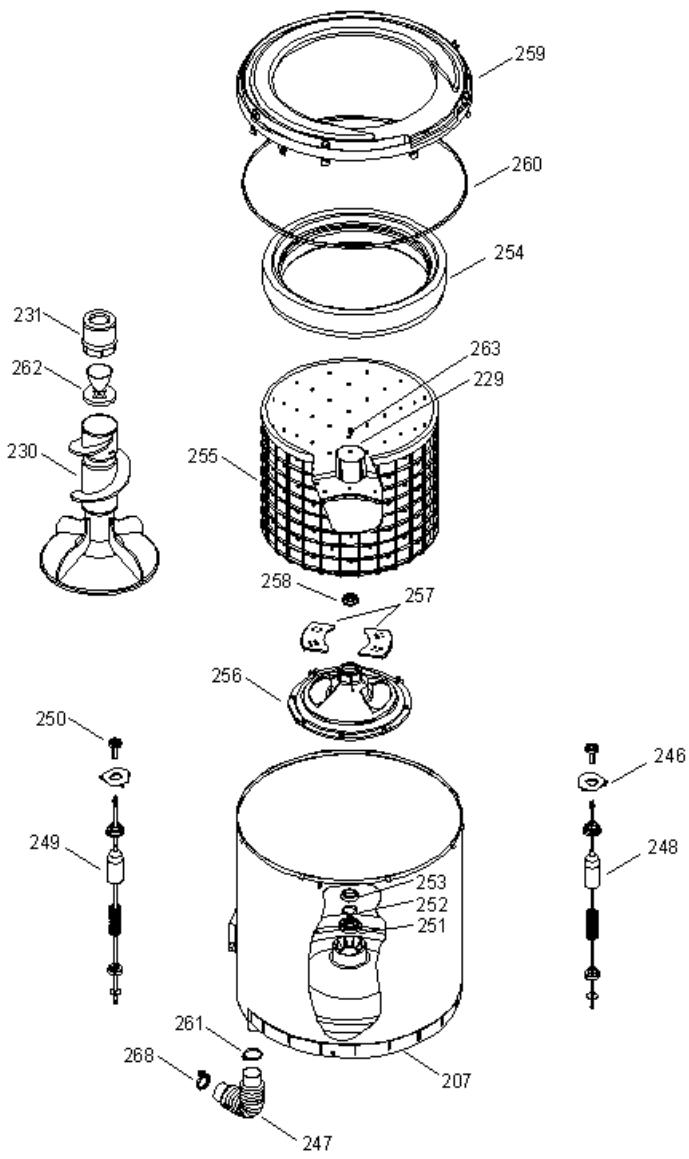

LMA1080B2

LMA1080B2

LMA1080B2

LMA1080B2

1	189D1004P001	RESPALDO COPETE 24" (S/P)
2	189D1176P002	REMATE COPETE STD IZQ. (BCO.) (S/P)
3	189D1176P001	REMATE COPETE STD DER. (BCO.) (S/P)
5	189D1194P001	CABLE TOMACORRIENTE
7	7131001	VALVULA DE AGUA (127 V)
8	8102198	ENTRADA MANGUERA DE AGUA
9	109B8787P014	ABRAZADERA ENTRADA DE AGUA (S/P)
10	189D1694G001	VISTA DECORATIVA LMA1080B ENS. (S/P)
11	189D1000P001	SOPORTE CONTROLES STD 24" (S/P)
14	7121016	PRESOSTATO
17	7121024	CONTROL DE TIEMPO (127 V.)
18	189D1632P001	ARNES (S/P)
19	7411006	MANGUERA PRESOSTATO LARGA
20	189D1223G001	PERILLA ROTATORIA ENS. (BCA.) (S/P)
21	189D1055P001	CARATULA MABE (BCA.) (S/P)
22	5401618P002	ANILLO DE COMPRESION CARATULA (S/P)
23	189D1228G001	PERILLA CONTROL ENS. (BCA.) (S/P)
24	603600	EMPAQUE MANGUERA LLENADO
25	141A6384G058	MANGUERA LLENADO AGUA CALIENTE (S/P)
26	141A6384G059	MANGUERA LLENADO AGUA FRIA (S/P)
31	175D2314P002	INTERRUPTOR ROT. 3 TEMP. DESCONTINUADO
39	3998001	EMPAQUE Y FILT. P/MANG.LLENADO (S/P)
56	323B1215P001	ARNES TAPA (S/P)
101	189D1062G001	GABINETE 24" CURVO ENS. (BCO.) (S/P)
103	189D1148G001	BASE POSTERIOR 24" ENS. (S/P)
104	143B9532P002	PATA NIVELADORA (S/P)
105	123C7979P002	LIGA DE SUSPENSION (S/P)
106	7011003	RETEN TIRANTE
107	228C1043P001	CLIP DE CUBIERTA CHICO (S/P)
108	228C1003P001	SOPORTE MANGUERA (S/P)
109	7161002	CLIP ANTI SIFON
110	228C1018P001	ABRAZADERA CAPACITOR (S/P)
111	228C2000P001	CAPACITOR (S/P)