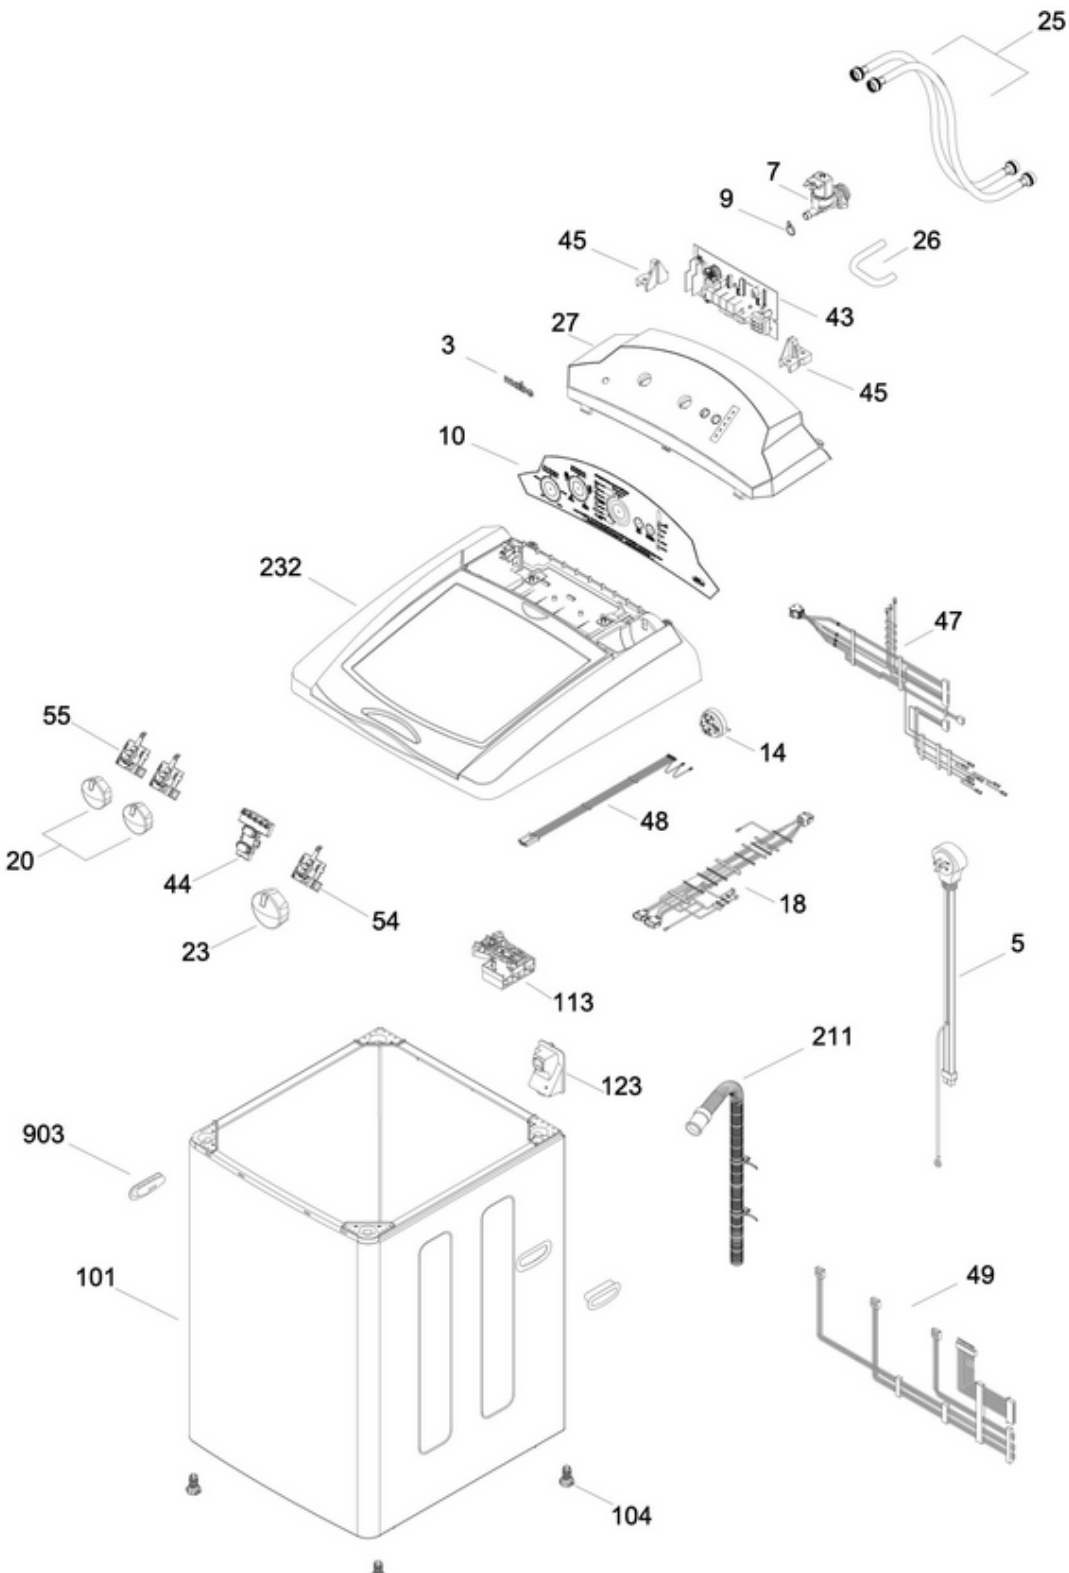

LAVADORA LMA1083PBXS0

COPETE / BACKSPLASH
 GABINETE Y CUBIERTA / CABINET & COVER

LMA1083PBXS0

LAVADORA LMA1083PBXS0

PARTES PARA TINA / TUB, BASKET & AGITATOR

LMA1083PBXS0

LAVADORA LMA1083PBXS0

SISTEMA MOTRIZ / PUMP & DRIVE COMPONENTS

LMA1083PBXS0

LAVADORA LMA1083PBXS0

Guía	Refacción	Descripción
3	WR01A00400	NAMEPLATE MABE
3	WR01A01249	NAMEPLATE MABE
5	WW01F00113	CABLE TOMACORRIENTE
7	WW01F00278	VALVULA
9	WW01A00002	ABRAZADERA
10	WW01L00132	MYLAR LMA1083PBAS0
14	WW01F00251	PRESOSTATO
18	189D3195G002	ARNES GABINETE 220-60 LMA1083P
20	WW01L00387	ENS. PERILLA ROTATORIA
23	WW01L00391	ENS. PERILLA CONTROL
25	228C1203G001	MANGUERA DE LLENADO HO
26	WW01L00380	MANGUERA DESPACHADOR
26	WW01F00598	MANGUERA DESPACHADOR
27	WW01L00126	PAINEL DE CONTROLE
43	WW01F00129	TARJETA DE CONTROL
44	WW01F00053	BOTON SELECTOR
44	WW01F00055	BOTON SELECTOR
45	WW01A00049	SOPORTE TARJETA
47	WW01F00130	ARNES CUBIERTA MABE 2005
48	WW01F00033	ARNES PRESOSTATO
49	WW01F00078	ARNES SELECTOR
54	WS01A01627	SELECTOR
55	WW01F00257	SELECTOR
55	WW01F00338	SELECTOR
101	WW01L00063	ENS. GABINETE
104	WW01L01040	PATA
104	WW01L00468	PATA
110	WW01A00041	ABRAZADERA
110	WW01F00342	ABRAZADERA
111	WW01F01347	CAPACITOR WEG 16 MICROFARADIOS
113	WW01A00103	BLOCAPUERTAS ENS C/SLIDER
113	WW01F01553	BLOCAPUERTAS ENS C/SLIDER
123	WW01L00079	TAPA MANGUERA
207	WW01L00102	ENS. TINA
207	WW01A00233	ENS. TINA
211	WW01L00470	MANGUERA
230	WW01L00096	AGITADOR 7 KG

LAVADORA LMA1083PBXS0

Guía	Refacción	Descripción
900	WW01L00287	TAPON CAJA PRESOSTATO
903	WW01L00291	JALADERA
906	WW01A00078	RESORTE
907	WW01F00277	O-RING
908	WW01A00079	CLIP TAPON PRESOSTATO
909	WW01A00104	ABRAZADERA BOMBA
911	WW01A00082	TORNILLO SOPORTE