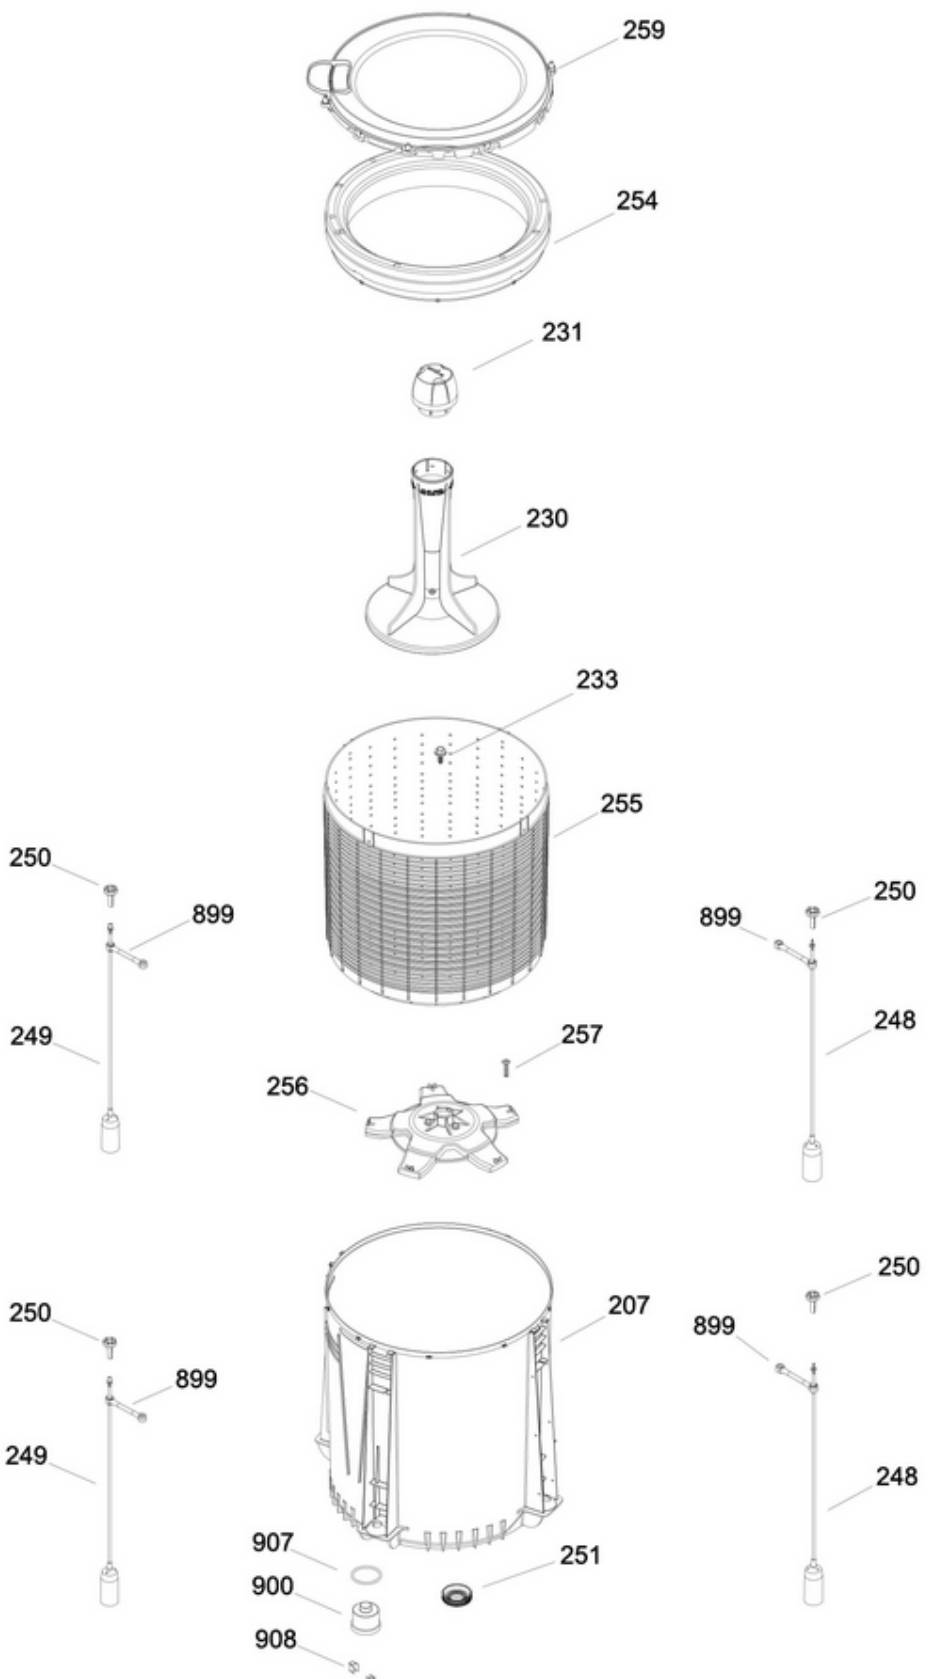

LAVADORA LMA1083PBXS0

COPETE / BACKSPLASH
 GABINETE Y CUBIERTA / CABINET & COVER

LMA1083PBXS0

LAVADORA LMA1083PBXS0

PARTES PARA TINA / TUB, BASKET & AGITATOR

LMA1083PBXS0

LAVADORA LMA1083PBXS0

SISTEMA MOTRIZ / PUMP & DRIVE COMPONENTS

LMA1083PBXS0

LAVADORA LMA1083PBXS0

Guía	Refacción	Descripción
3	WR01A00400	NAMEPLATE MABE
3	WR01A01249	NAMEPLATE MABE
5	WW01F00113	CABLE TOMACORRIENTE
7	WW01F00278	VALVULA
9	WW01A00002	ABRAZADERA
10	WW01L00132	MYLAR LMA1083PBAS0
14	WW01F00251	PRESOSTATO
18	189D3195G002	ARNES GABINETE 220-60 LMA1083P
20	WW01L00387	ENS. PERILLA ROTATORIA
23	WW01L00391	ENS. PERILLA CONTROL
25	228C1203G001	MANGUERA DE LLENADO HO
26	WW01L00380	MANGUERA DESPACHADOR
26	WW01F00598	MANGUERA DESPACHADOR
27	WW01L00126	PAINEL DE CONTROLE
43	WW01F00129	TARJETA DE CONTROL
44	WW01F00053	BOTON SELECTOR
44	WW01F00055	BOTON SELECTOR
45	WW01A00049	SOPORTE TARJETA
47	WW01F00130	ARNES CUBIERTA MABE 2005
48	WW01F00033	ARNES PRESOSTATO
49	WW01F00078	ARNES SELECTOR
54	WS01A01627	SELECTOR
55	WW01F00257	SELECTOR
55	WW01F00338	SELECTOR
101	WW01L00063	ENS. GABINETE
104	WW01L01040	PATA
104	WW01L00468	PATA
110	WW01A00041	ABRAZADERA
110	WW01F00342	ABRAZADERA
111	WW01F01347	CAPACITOR WEG 16 MICROFARADIOS
113	WW01A00103	BLOCAPUERTAS ENS C/SLIDER
113	WW01F01553	BLOCAPUERTAS ENS C/SLIDER
123	WW01L00079	TAPA MANGUERA
207	WW01L00102	ENS. TINA
207	WW01A00233	ENS. TINA
211	WW01L00470	MANGUERA
230	WW01L00096	AGITADOR 7 KG

LAVADORA LMA1083PBXS0

Guía	Refacción	Descripción
900	WW01L00287	TAPON CAJA PRESOSTATO
903	WW01L00291	JALADERA
906	WW01A00078	RESORTE
907	WW01F00277	O-RING
908	WW01A00079	CLIP TAPON PRESOSTATO
909	WW01A00104	ABRAZADERA BOMBA
911	WW01A00082	TORNILLO SOPORTE