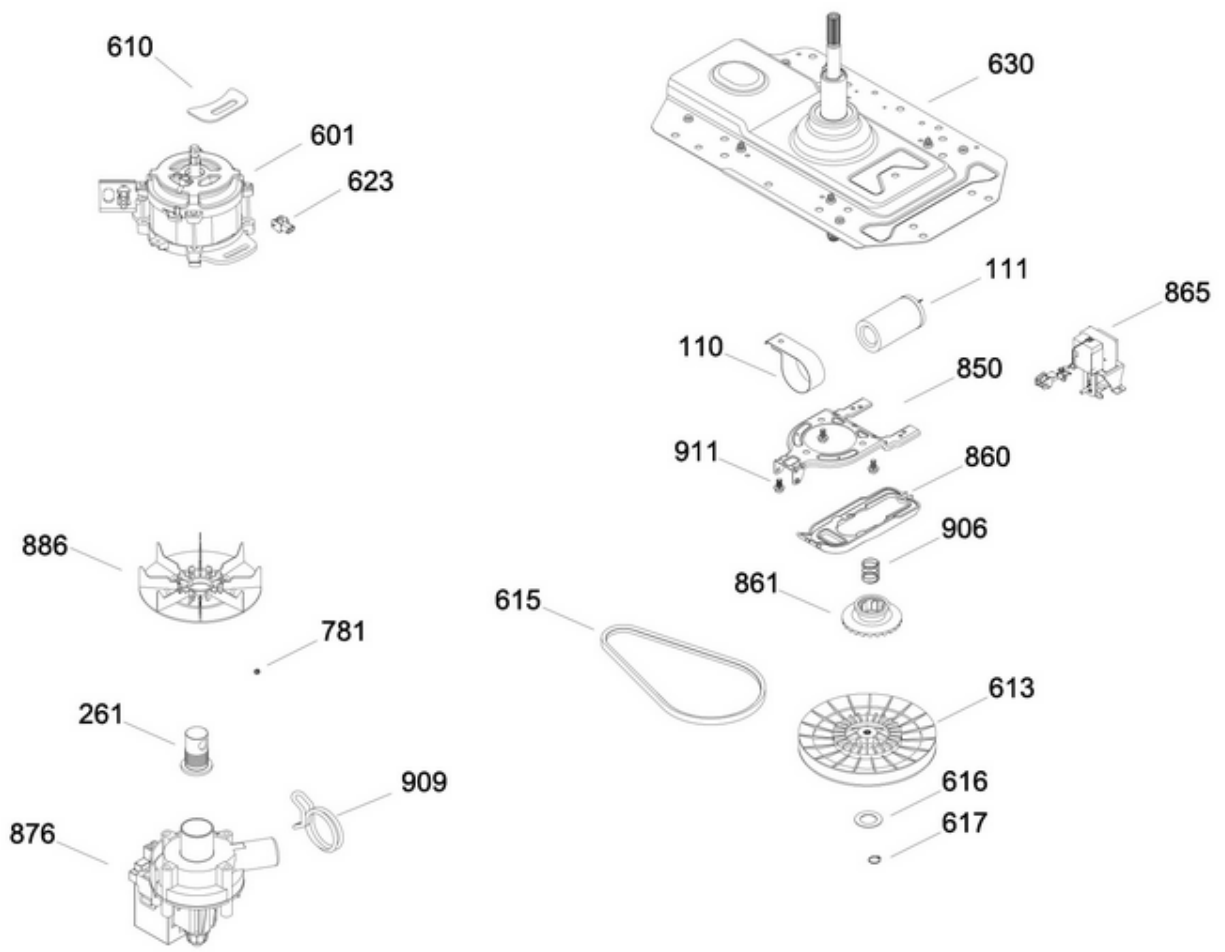

LAVADORA LMA1083PBXS0

SISTEMA MOTRIZ / PUMP & DRIVE COMPONENTS

LMA1083PBXS0