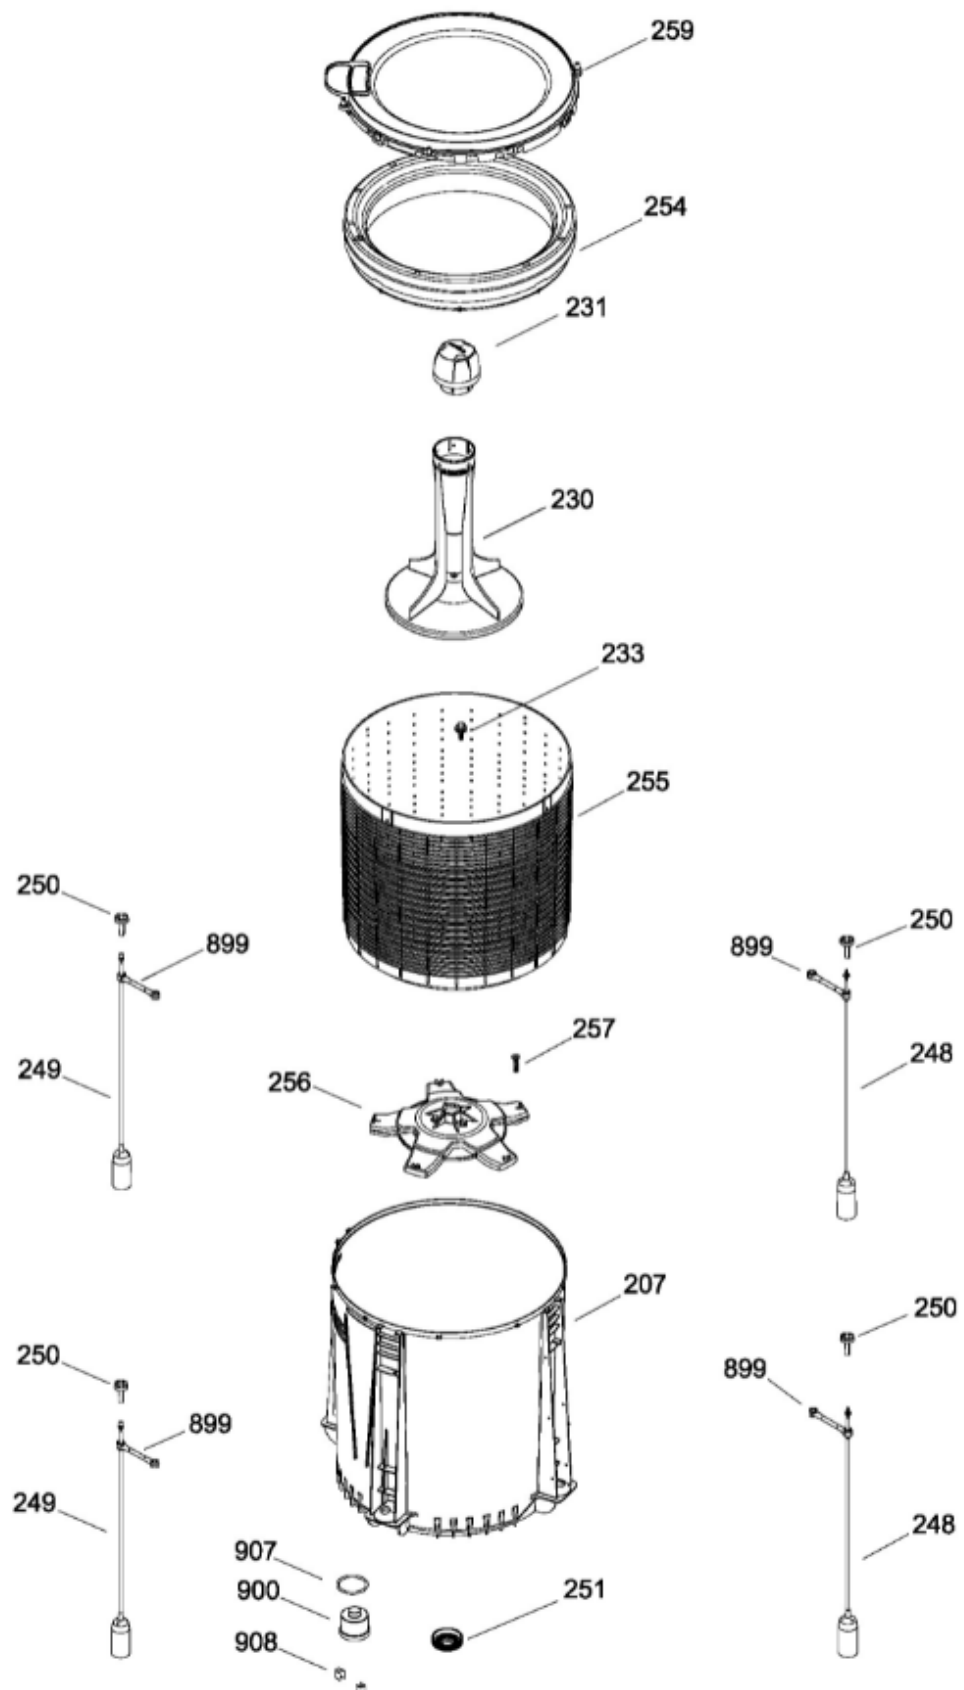

# LAVADORA LMA1083PBAXS1

COPETE / BACKSPLASH  
 GABINETE Y CUBIERTA / CABINET & COVER

LMA1083PBAXS1

# LAVADORA LMA1083PBAXS1

PARTES PARA TINA / TUB, BASKET & AGITATOR

LMA1083PBAXS1

# LAVADORA LMA1083PBAXS1

SISTEMA MOTRIZ / PUMP & DRIVE COMPONENTS

LMA1083PBAXS1

# LAVADORA LMA1083PBXS1

Guía	Refacción	Descripción
886	WW01F00039	ENS. POLEA MOTOR
886	WW01F00357	ENS. POLEA MOTOR
899	WW01A00101	BUJE-LIGA
900	WW01L00287	TAPON CAJA PRESOSTATO
903	WW01L00291	JALADERA
906	WW01A00078	RESORTE
907	WW01F00277	O-RING
908	WW01A00079	CLIP TAPON PRESOSTATO
909	WW01A00104	ABRAZADERA BOMBA
911	WW01A00082	TORNILLO SOPORTE