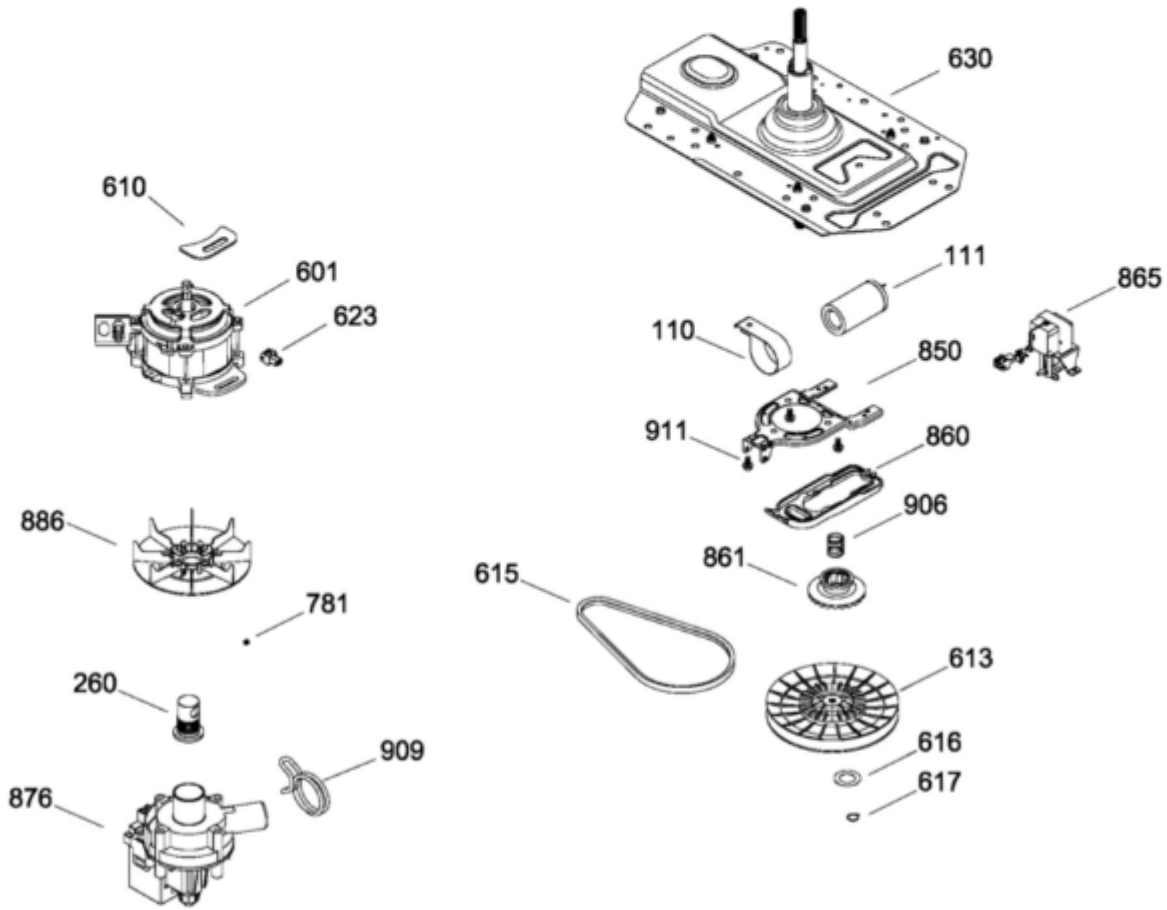

# LAVADORA LMA1083PBAXS1

PARTES PARA TINA / TUB, BASKET & AGITATOR

LMA1083PBAXS1

# LAVADORA LMA1083PBAXS1

SISTEMA MOTRIZ / PUMP & DRIVE COMPONENTS

LMA1083PBAXS1

# LAVADORA LMA1083PBXS1

Guía	Refacción	Descripción
3	WR01A00400	NAMEPLATE MABE
3	WR01A01249	NAMEPLATE MABE
5	WW01F00113	CABLE TOMACORRIENTE
7	WW01F00278	VALVULA
9	WW01A00002	ABRAZADERA
10	WW01L00132	MYLAR LMA1083PBAS0
14	WW01F00251	PRESOSTATO
18	189D3195G002	ARNES GABINETE 220-60 LMA1083P
20	WW01L00387	ENS. PERILLA ROTATORIA
23	WW01L00391	ENS. PERILLA CONTROL
25	228C1203G001	MANGUERA DE LLENADO HO
26	WW01L00380	MANGUERA DESPACHADOR
26	WW01F00598	MANGUERA DESPACHADOR
27	WW01L00126	PAINEL DE CONTROLE
43	WW01F00129	TARJETA DE CONTROL
44	WW01F00053	BOTON SELECTOR
44	WW01F00055	BOTON SELECTOR
45	WW01A00049	SOPORTE TARJETA
47	WW01F00130	ARNES CUBIERTA MABE 2005
48	WW01F00033	ARNES PRESOSTATO
49	WW01F00078	ARNES SELECTOR
54	WS01A01627	SELECTOR
55	WW01F00257	SELECTOR
55	WW01F00338	SELECTOR
101	WW01L00060	ENS. GABINETE
101	WW01L00062	ENS. GABINETE
104	WW01L01040	PATA
104	WW01L00468	PATA
110	WW01A00041	ABRAZADERA
110	WW01F00342	ABRAZADERA
111	WW01F01347	CAPACITOR WEG 16 MICROFARADIOS
113	WW01A00103	BLOCAPUERTAS ENS C/SLIDER
113	WW01F01553	BLOCAPUERTAS ENS C/SLIDER
123	WW01L00079	TAPA MANGUERA
145	WW01L00162	ENSAMBLE DESPACHADOR 27
207	WW01L00102	ENS. TINA
207	WW01A00233	ENS. TINA

# LAVADORA LMA1083PBXS1

Guía	Refacción	Descripción
886	WW01F00039	ENS. POLEA MOTOR
886	WW01F00357	ENS. POLEA MOTOR
899	WW01A00101	BUJE-LIGA
900	WW01L00287	TAPON CAJA PRESOSTATO
903	WW01L00291	JALADERA
906	WW01A00078	RESORTE
907	WW01F00277	O-RING
908	WW01A00079	CLIP TAPON PRESOSTATO
909	WW01A00104	ABRAZADERA BOMBA
911	WW01A00082	TORNILLO SOPORTE