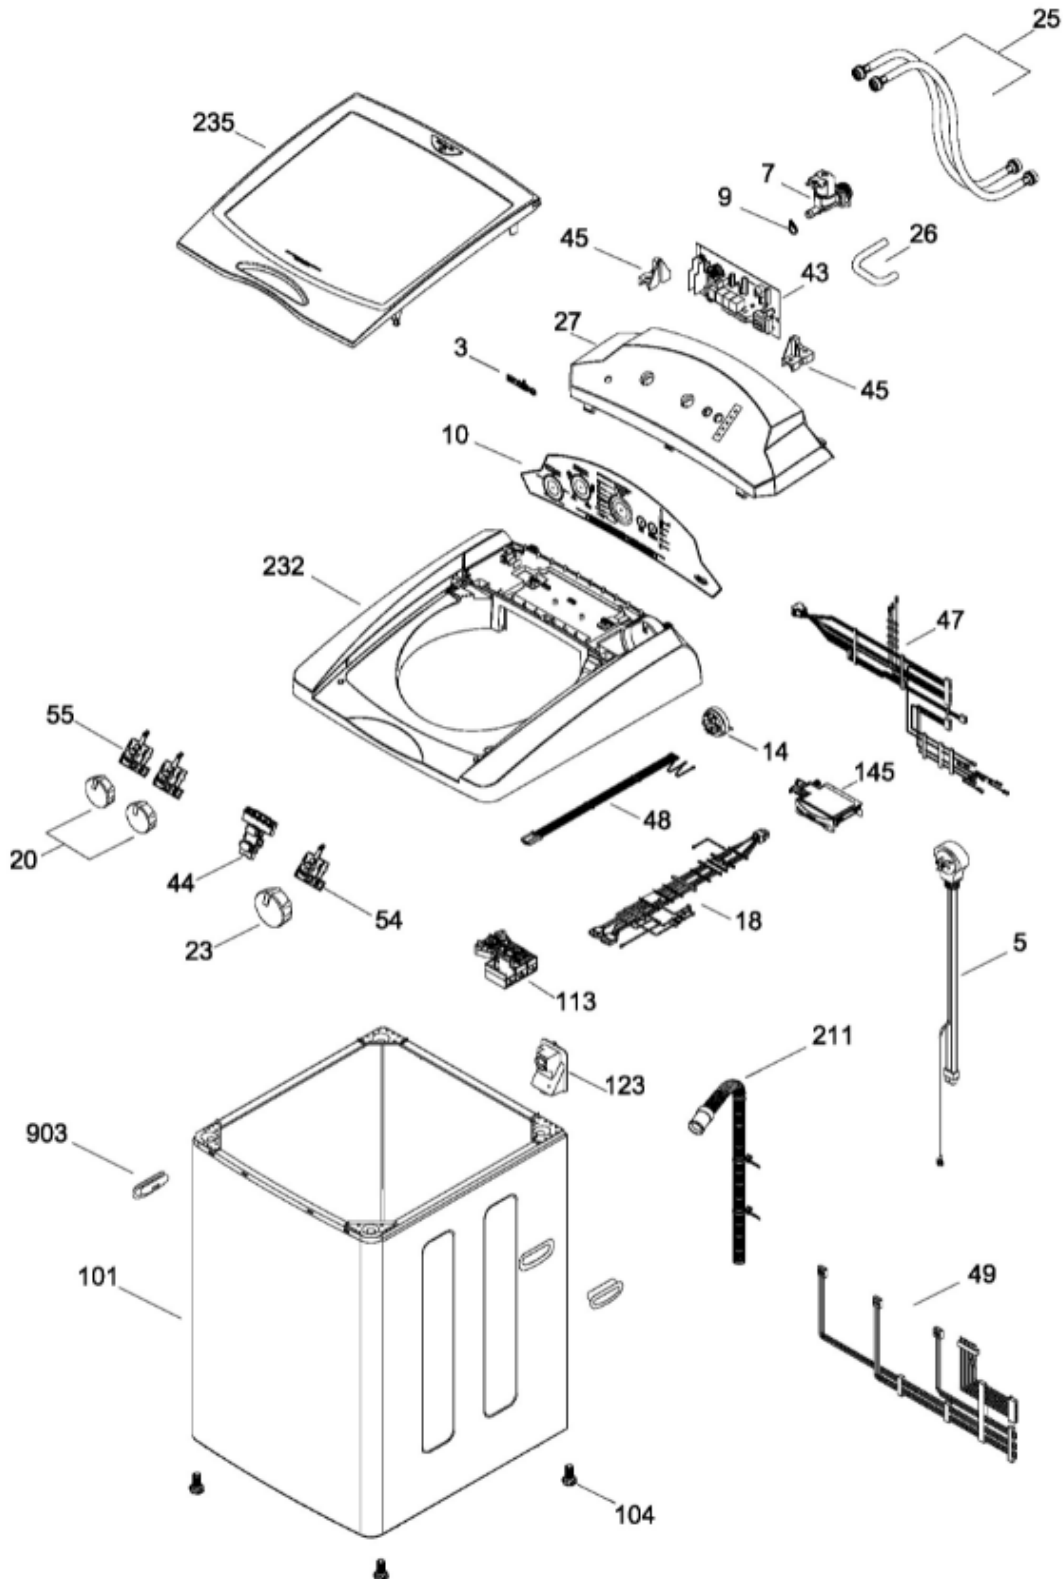

# LAVADORA LMA1083PBAXS1

COPETE / BACKSPLASH  
 GABINETE Y CUBIERTA / CABINET & COVER

LMA1083PBAXS1

# LAVADORA LMA1083PBAXS1

PARTES PARA TINA / TUB, BASKET & AGITATOR

LMA1083PBAXS1

# LAVADORA LMA1083PBAXS1

SISTEMA MOTRIZ / PUMP & DRIVE COMPONENTS

LMA1083PBAXS1

# LAVADORA LMA1083PBXS1

Guía	Refacción	Descripción
886	WW01F00039	ENS. POLEA MOTOR
886	WW01F00357	ENS. POLEA MOTOR
899	WW01A00101	BUJE-LIGA
900	WW01L00287	TAPON CAJA PRESOSTATO
903	WW01L00291	JALADERA
906	WW01A00078	RESORTE
907	WW01F00277	O-RING
908	WW01A00079	CLIP TAPON PRESOSTATO
909	WW01A00104	ABRAZADERA BOMBA
911	WW01A00082	TORNILLO SOPORTE