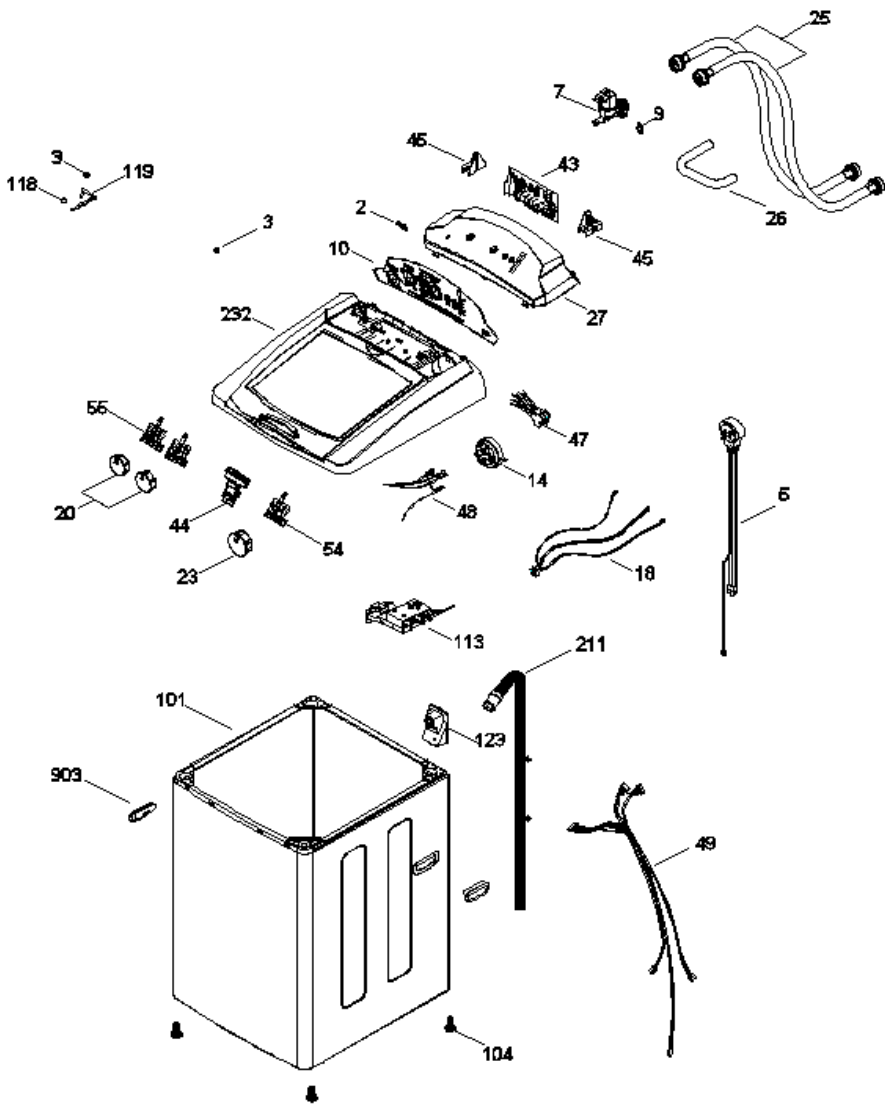

LMA1083PBS0

LMA1083PBS0

LMA1083PBS0

LMA1083PBS0

2	238C2758P001	PLACA EMBLEMA MABE GRIS 2004
3	323B2194P001	BUJE BISAGRA
5	189D3208P002	TOMACORRIENTE AMAZ. NUEVO
7	323B2149P003	VALVULA 1 SOL 1 NAUTILUS
7	323B2149P003	VALVULA 1 SOL 1 NAUTILUS
9	109B8787P014	ABRAZADERA ENTRADA DE AGUA
10	189D3388P003	MYLAR LMA1083PBS0
14	228C2084P003	PRESOSTATO 4 NIVELES
18	189D2557G001	ARNES GABINETE 9 KG
20	323B2380G002	PERILLA ROTATORIA IGUAZU ENS
23	323B2381G002	PERILLA CONTROL IGUAZU ENS
25	141A6384G058	MANGUERA LLENADO AGUA CALIENTE
26	323B2366P001	MANGUERA DESPACHADOR
27	189D3330P003C	COPETE 3 PERILLAS 24"
42	228C2110P001	SOPORTE TARJETA SENSOR MOTOR
42	228C2110P001	SOPORTE TARJETA SENSOR MOTOR
43	189D3458G005	TARJETA MABE IGUAZU 10 KILOS
44	189D2761G005	TARJETA BOTONES MABE IGUAZU
45	228C2199P001	SOPORTE TARJETA PERILLAS
47	189D3465G001	ARNES CUBIERTA MABE 2005
48	189D2624P009	ARNES PRESOSTATO 4 NIVELES
49	189D2883G012	ARNES SELECTORES 3 PERILLAS
54	228C2139G002	SELECTOR 8 POSICIONES
55	228C2139G001	SELECTOR DE PROGRAMA 5 POSICI
101	189D2564G005	GABINETE 10KG BCO ENS.LMA1083P
104	228C2081P001	PATA NIVELADORA
105	228C2119P002	LIGA DE SUSPENSION
110	228C1155P001	ABRAZADERA CAPACITOR WEG 15,4
111	228C1147P001	CAPACITOR WEG 45 MF
113	228C2107P002N	BLOCAPUERTAS C/SLIDER
118	323B1294P001	TAPON BISAGRA
119	123C8025P005	BISAGRA DE ALAMBRE (LARGA)
123	189D2637P001	TAPA MANGUERRA DE SALIDA