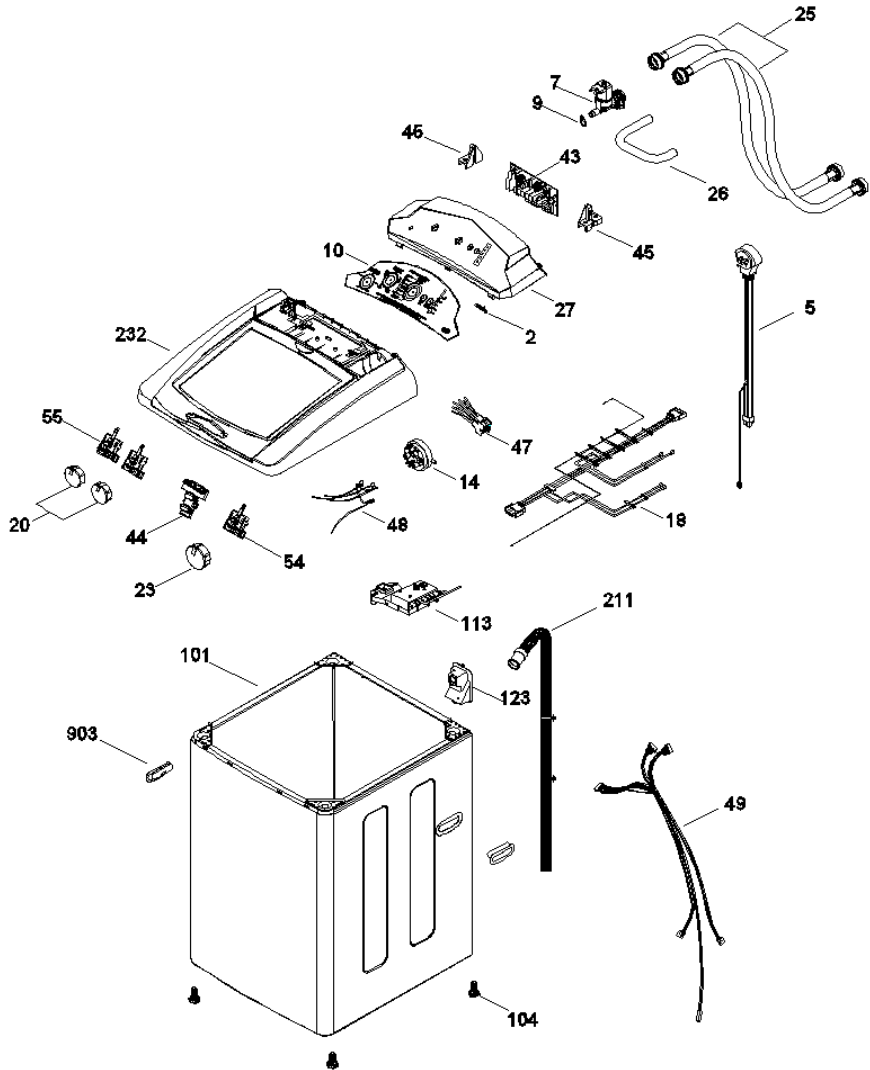

**LMA1083PBS1**

**LMA1083PBS1**

LMA1083PBS1

LMA1083PBS1

2	238C2758P001	PLACA EMBLEMA MABE GRIS 2004
5	189D3208P002	TOMACORRIENTE AMAZ. NUEVO
7	323B2149P003	VALVULA 1 SOL 1 NAUTILUS
7	323B2149P003	VALVULA 1 SOL 1 NAUTILUS
9	109B8787P014	ABRAZADERA ENTRADA DE AGUA
10	189D3388P003	MYLAR LMA1083PBS0
14	228C2084P003	PRESOSTATO 4 NIVELES
18	189D3633G002	ARNES GABINETE LOW COST
20	323B2380G002	PERILLA ROTATORIA IGUAZU ENS
23	323B2381G002	PERILLA CONTROL IGUAZU ENS
25	141A6384G058	MANGUERA LLENADO AGUA CALIENTE
26	323B2366P001	MANGUERA DESPACHADOR
27	189D3330P003C	COPETE 3 PERILLAS 24"
42	228C2110P001	SOPORTE TARJETA SENSOR MOTOR
42	228C2110P001	SOPORTE TARJETA SENSOR MOTOR
43	189D3631G002	TARJETA CONTROL 9KG C/DEL LOW
44	189D2761G005	TARJETA BOTONES MABE IGUAZU
45	228C2199P001	SOPORTE TARJETA PERILLAS
47	189D3641G001	ARNES CUBIERTA 13,14KG 3P IGUA
48	189D2624P009	ARNES PRESOSTATO 4 NIVELES
49	189D2883G012	ARNES SELECTORES 3 PERILLAS
54	228C2139G002	SELECTOR 8 POSICIONES
55	228C2139G001	SELECTOR DE PROGRAMA 5 POSICI
101	189D2564G005	GABINETE 10KG BCO ENS.LMA1083P
104	228C2081P001	PATA NIVELADORA
105	228C2119P002	LIGA DE SUSPENSION
110	228C1155P001	ABRAZADERA CAPACITOR WEG 15,4
111	228C1147P001	CAPACITOR WEG 45 MF
113	228C2107P002N	BLOCAPUERTAS C/SLIDER
123	189D2637P001	TAPA MANGUERRA DE SALIDA
204	323B1365P001	BOTON DE MONTAJE ARNES MOTOR
207	189D2917G001	ENS TINA VS SELLOS 8KG AMAZONA
211	228C2206G001	MANGUERA DE DRENADO