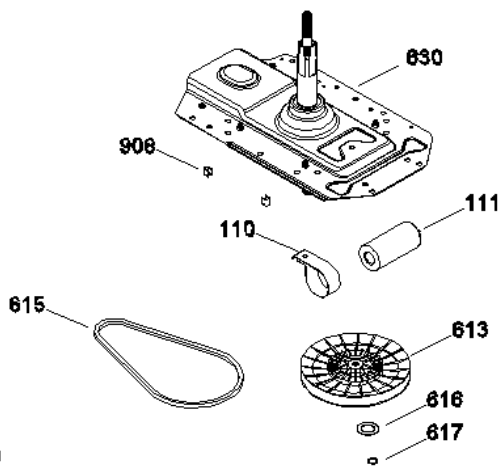

**LMA1083PBS1**

**LMA1083PBS1**

LMA1083PBS1

LMA1083PBS1

2	238C2758P001	PLACA EMBLEMA MABE GRIS 2004
5	189D3208P002	TOMACORRIENTE AMAZ. NUEVO
7	323B2149P003	VALVULA 1 SOL 1 NAUTILUS
7	323B2149P003	VALVULA 1 SOL 1 NAUTILUS
9	109B8787P014	ABRAZADERA ENTRADA DE AGUA
10	189D3388P003	MYLAR LMA1083PBS0
14	228C2084P003	PRESOSTATO 4 NIVELES
18	189D3633G002	ARNES GABINETE LOW COST
20	323B2380G002	PERILLA ROTATORIA IGUAZU ENS
23	323B2381G002	PERILLA CONTROL IGUAZU ENS
25	141A6384G058	MANGUERA LLENADO AGUA CALIENTE
26	323B2366P001	MANGUERA DESPACHADOR
27	189D3330P003C	COPETE 3 PERILLAS 24"
42	228C2110P001	SOPORTE TARJETA SENSOR MOTOR
42	228C2110P001	SOPORTE TARJETA SENSOR MOTOR
43	189D3631G002	TARJETA CONTROL 9KG C/DEL LOW
44	189D2761G005	TARJETA BOTONES MABE IGUAZU
45	228C2199P001	SOPORTE TARJETA PERILLAS
47	189D3641G001	ARNES CUBIERTA 13,14KG 3P IGUA
48	189D2624P009	ARNES PRESOSTATO 4 NIVELES
49	189D2883G012	ARNES SELECTORES 3 PERILLAS
54	228C2139G002	SELECTOR 8 POSICIONES
55	228C2139G001	SELECTOR DE PROGRAMA 5 POSICI
101	189D2564G005	GABINETE 10KG BCO ENS.LMA1083P
104	228C2081P001	PATA NIVELADORA
105	228C2119P002	LIGA DE SUSPENSION
110	228C1155P001	ABRAZADERA CAPACITOR WEG 15,4
111	228C1147P001	CAPACITOR WEG 45 MF
113	228C2107P002N	BLOCAPUERTAS C/SLIDER
123	189D2637P001	TAPA MANGUERRA DE SALIDA
204	323B1365P001	BOTON DE MONTAJE ARNES MOTOR
207	189D2917G001	ENS TINA VS SELLOS 8KG AMAZONA
211	228C2206G001	MANGUERA DE DRENADO

915	228C2076P003	TARJETA SENSOR MOTOR
918	189D3590G001	ENSAMBLE FLOTADOR
919	228C2315P001	EMBRAGUE FIJO