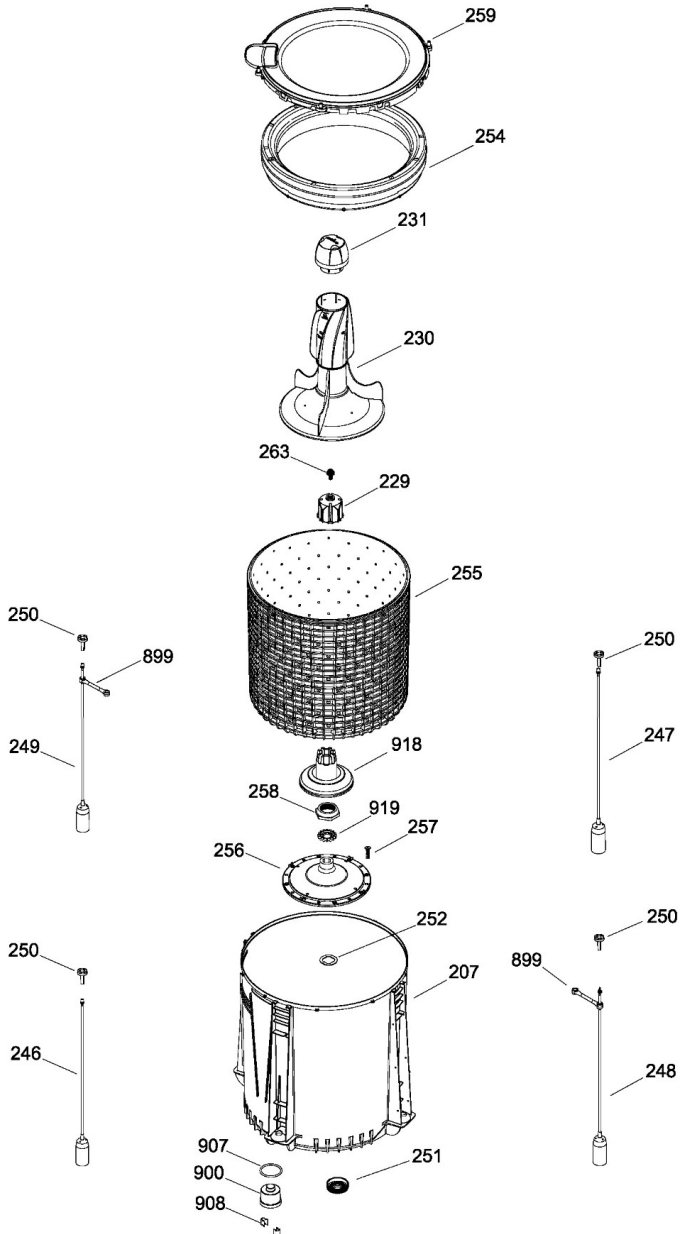

Distribuidor Autorizado

SurteRápido.com

Venta de Refacciones
Electrodomesticas

Lavadora Mabe LMA1083PBS2

PARTES PARA TINA / TUB, BASKET & AGITATOR

LMA1083PBS2