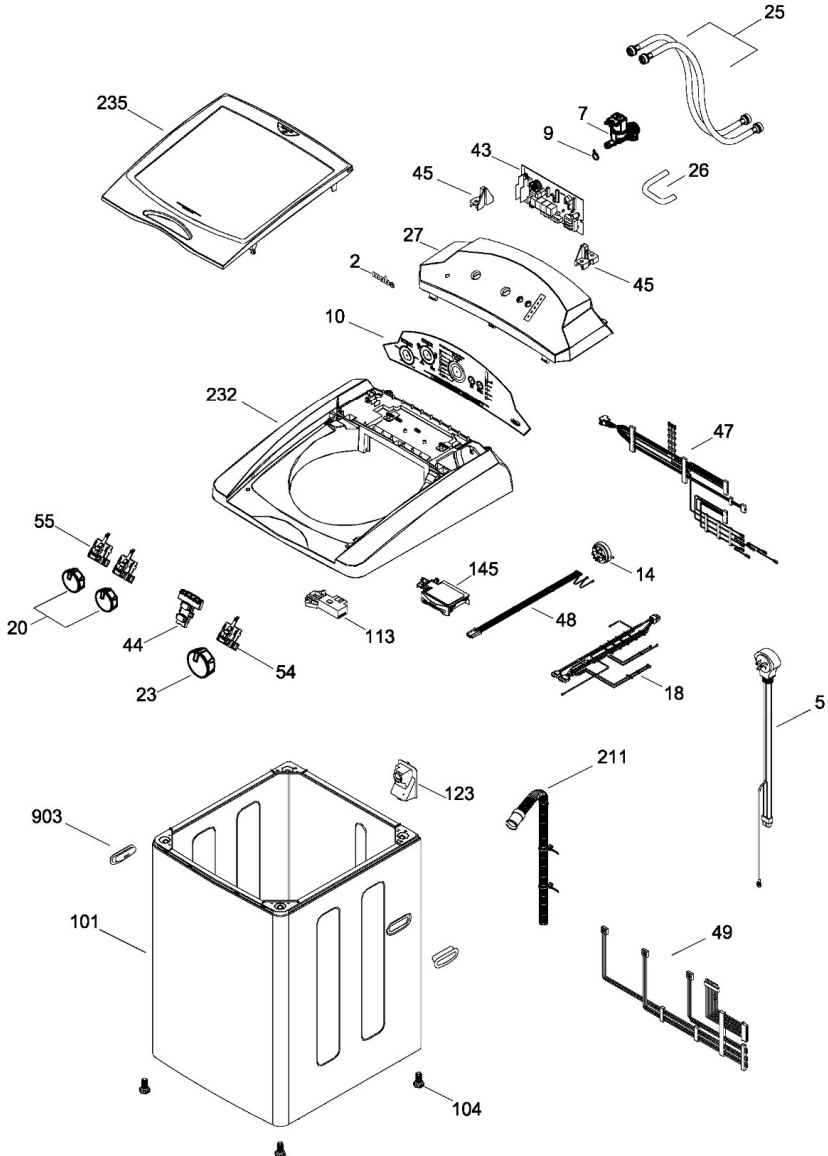

Distribuidor Autorizado

SurteRápido.com

Venta de Refacciones
Electrodomesticas

Lavadora Mabe LMA1083PBS2

COPETE / BACKSPLASH
GABINETE Y CUBIERTA / CABINET & COVER

LMA1083PBS2