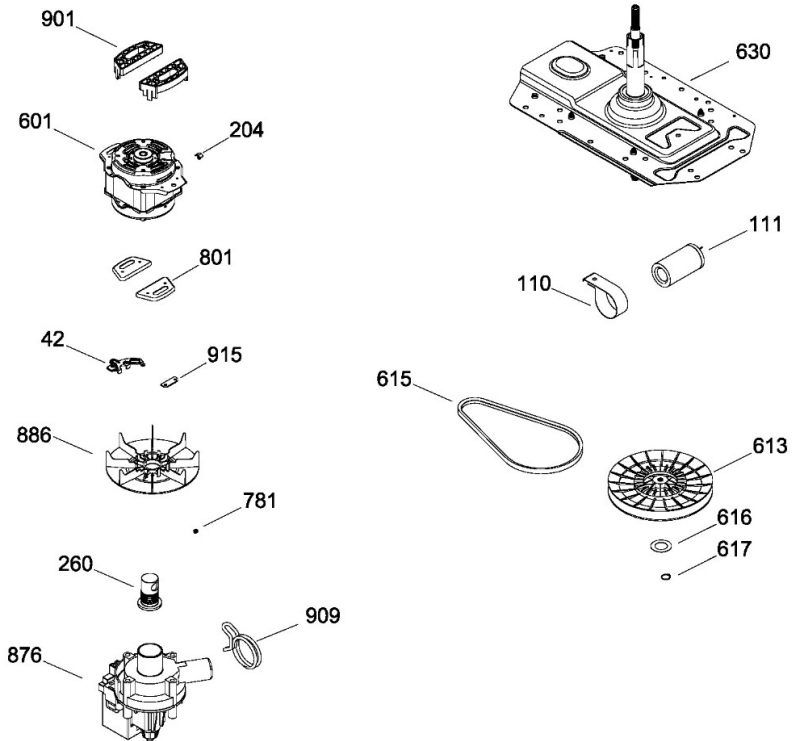

SISTEMA MOTRIZ / PUMP & DRIVE COMPONENTS

LMA1083PBS2

Distribuidor Autorizado

SurteRápido.com

Venta de Refacciones
Electrodomesticas

Lavadora Mabe LMA1083PBS2

Guía	Componente	Descripción
2	238C2758P001	NAMEPLATE MABE
2	277B1234P002	NAMEPLATE MABE
5	189D3208P002	CABLE TOMACORRIENTE
7	323B2149P003	VALVULA
7	323B1472P002	VALVULA
9	109B8787P014	ABRAZADERA
10	189D3388P003	MYLAR LMA1083PBS0
14	228C2084P003	PRESOSTATO
18	189D3633G002	ARNES GABINETE
20	323B2380G002	ENS. PERILLA ROTATORIA
23	323B2381G002	ENS. PERILLA CONTROL
25	228C1203G001	MANGUERA DE LLENADO HO
26	323B2366P001	MANGUERA DESPACHADOR
26	277B1147P001	MANGUERA DESPACHADOR
27	189D3330P004	PAINEL DE CONTROLE
42	228C2110P001	SOPORTE TARJETA
42	253C1058P001	SOPORTE TARJETA
42	253C1142P003	SOPORTE TARJETA
43	189D3631G002	TARJETA CONTROL PERILLAS
44	189D2761G005	BOTON SELECTOR
44	189D2761G009	BOTON SELECTOR
45	228C2199P001	SOPORTE TARJETA
47	189D3641G003	ARNES CUBIERTA 10,12,13KG
47	189D3641G001	ARNES CUBIERTA 10,12,13KG
48	189D2624P009	ARNES PRESOSTATO
49	189D2883G012	ARNES SELECTOR
54	228C2139G002	SELECTOR