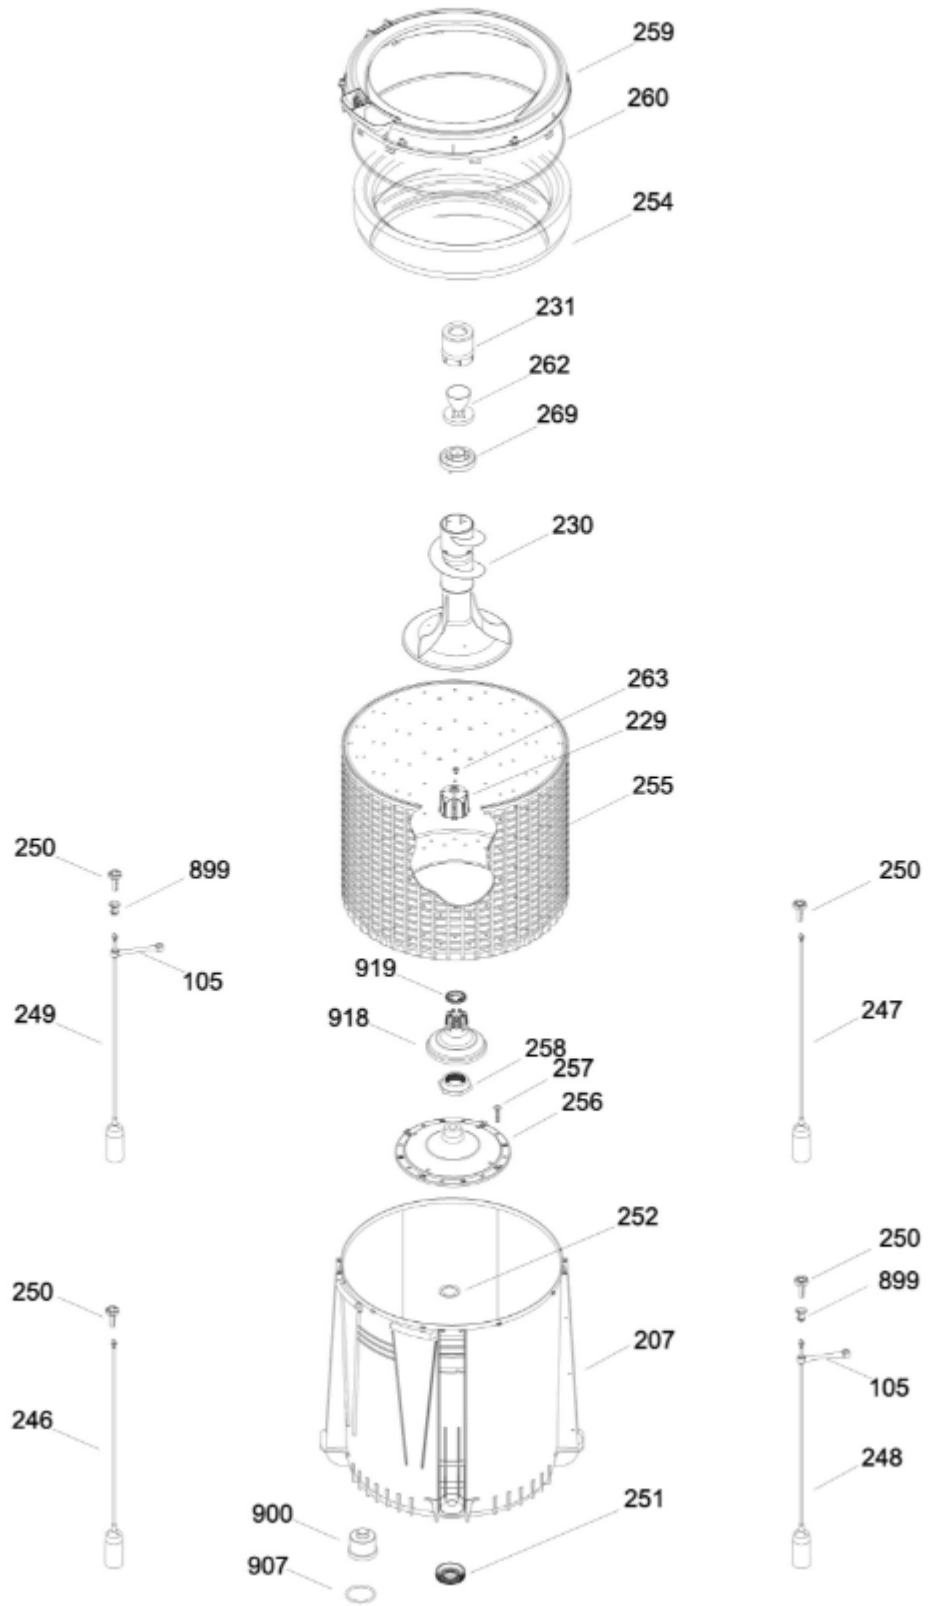

LAVADORA LMA113PBE2(TNT)

COPETE / BACKSPLASH
 GABINETE Y CUBIERTA / CABINET & COVER

LMA113PBE2

LAVADORA LMA113PBE2(TNT)

PARTES PARA TINA / TUB, BASKET & AGITATOR

LMA113PBE2

LAVADORA LMA113PBE2(TNT)

SISTEMA MOTRIZ / PUMP & DRIVE COMPONENTS

LMA113PBE2

LAVADORA LMA113PBE2(TNT)

Guía	Refacción	Descripción
3	WW01A00085	BUJE BISAGRA
6	WW01F00113	CABLE TOMACORRIENTE
9	WW01A00105	PROTECTOR TAPA
12	WW01F00321	ENS. VALVULA DE AGUA
15	WW01L00359	ENTRADA DE AGUA
18	WW01A00002	ABRAZADERA
20	WW01L00388	ENS. PERILLA ROT. MABE BCA.
21	189D3814G001F	COPETE Y GRAFICOS ENSAMBLE
23	WW01L00392	ENS. PERILLA CONTROL MABE BCA.
27	WW01F00252	PRESOSTATO
30	WW01F00809	ARNES GABINETE
30	WW01F01470	ARNES GABINETE
45	WW01L01033	MANGUERA LLENADO
51	WW01F00346	ACTUADOR
63	WW01L00251	PROTECTOR CUBIERTA TARJETA
66	WW01L00269	BASE PROTECTOR TARJETA
69	WW01F01054	TARJETA TNT
69	NLA	TARJETA TNT
72	WW01F00058	BOTON SELECTOR
72	WW01F01503	BOTON SELECTOR
75	189D3830G012	ARNES CUBIERTA ID 12 KG
78	WW01F00166	ARNES PRESOSTATO
81	WW03F00301	ARNES SELECTOR
84	WW01F00341	SELECTOR PROGRAMA
87	WW01F00339	SELECTOR PROGRAMA
93	WW01L00942	ENS. GABINETE 10KG CURVO
93	WW01L00498	ENS. GABINETE 10KG CURVO
96	WW01L01040	PATA
96	WW01L00468	PATA
99	WW01L00469	ENS. BLOCAPUERTAS
99	WW01F01553	ENS. BLOCAPUERTAS
102	WW01L00335	TAPON BISAGRA
105	WW01L00001	BISAGRA
108	WW01L00079	TAPA MANGUERA
111	WW01L00470	MANGUERA
114	WW01L00101	ENSAMBLE CUBIERTA ECONO. BCA
114	WW01L00101	ENSAMBLE CUBIERTA ECONO. BCA