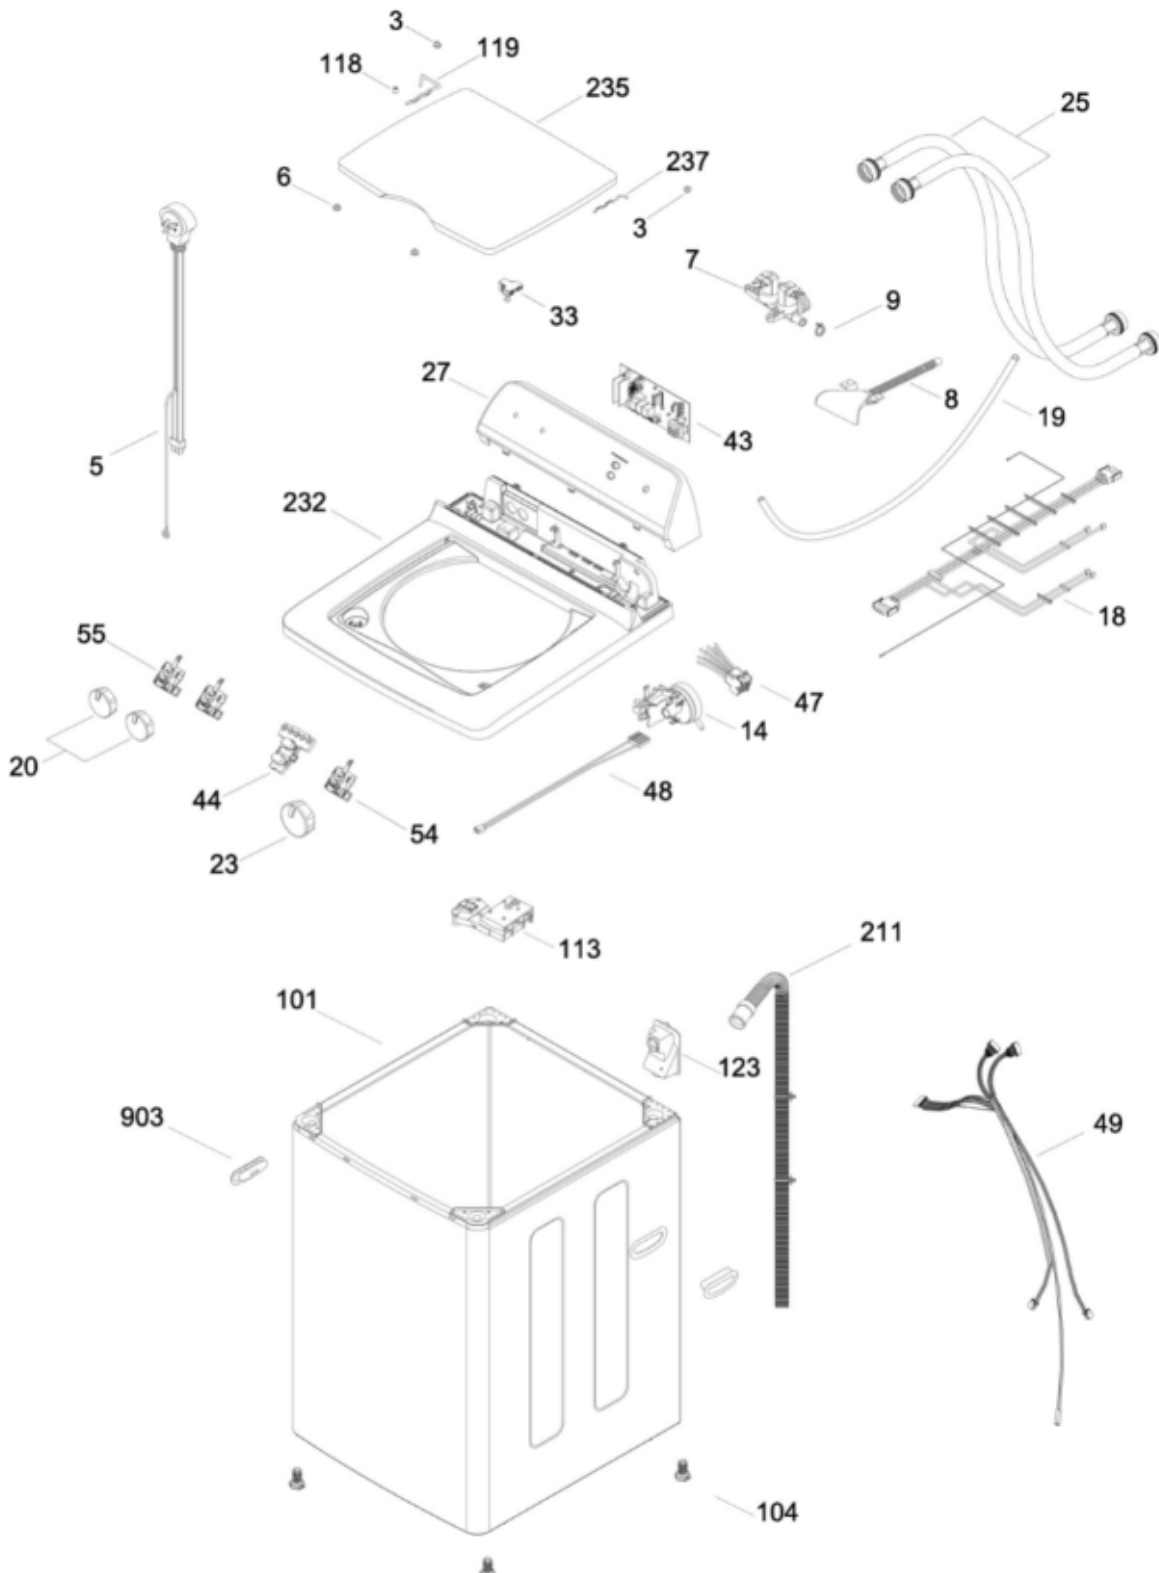

LAVADORA LMA113PBE2(TNT)

COPETE / BACKSPLASH
 GABINETE Y CUBIERTA / CABINET & COVER

LMA113PBE2

LAVADORA LMA113PBE2(TNT)

PARTES PARA TINA / TUB, BASKET & AGITATOR

LMA113PBE2

LAVADORA LMA113PBE2(TNT)

SISTEMA MOTRIZ / PUMP & DRIVE COMPONENTS

LMA113PBE2

LAVADORA LMA113PBE2(TNT)

Guía	Refacción	Descripción
3	WW01A00085	BUJE BISAGRA
6	WW01F00113	CABLE TOMACORRIENTE
9	WW01A00105	PROTECTOR TAPA
12	WW01F00321	ENS. VALVULA DE AGUA
15	WW01L00359	ENTRADA DE AGUA
18	WW01A00002	ABRAZADERA
20	WW01L00388	ENS. PERILLA ROT. MABE BCA.
21	189D3814G001F	COPETE Y GRAFICOS ENSAMBLE
23	WW01L00392	ENS. PERILLA CONTROL MABE BCA.
27	WW01F00252	PRESOSTATO
30	WW01F00809	ARNES GABINETE
30	WW01F01470	ARNES GABINETE
45	WW01L01033	MANGUERA LLENADO
51	WW01F00346	ACTUADOR
63	WW01L00251	PROTECTOR CUBIERTA TARJETA
66	WW01L00269	BASE PROTECTOR TARJETA
69	WW01F01054	TARJETA TNT
69	NLA	TARJETA TNT
72	WW01F00058	BOTON SELECTOR
72	WW01F01503	BOTON SELECTOR
75	189D3830G012	ARNES CUBIERTA ID 12 KG
78	WW01F00166	ARNES PRESOSTATO
81	WW03F00301	ARNES SELECTOR
84	WW01F00341	SELECTOR PROGRAMA
87	WW01F00339	SELECTOR PROGRAMA
93	WW01L00942	ENS. GABINETE 10KG CURVO
93	WW01L00498	ENS. GABINETE 10KG CURVO
96	WW01L01040	PATA
96	WW01L00468	PATA
99	WW01L00469	ENS. BLOCAPUERTAS
99	WW01F01553	ENS. BLOCAPUERTAS
102	WW01L00335	TAPON BISAGRA
105	WW01L00001	BISAGRA
108	WW01L00079	TAPA MANGUERA
111	WW01L00470	MANGUERA
114	WW01L00101	ENSAMBLE CUBIERTA ECONO. BCA
114	WW01L00101	ENSAMBLE CUBIERTA ECONO. BCA