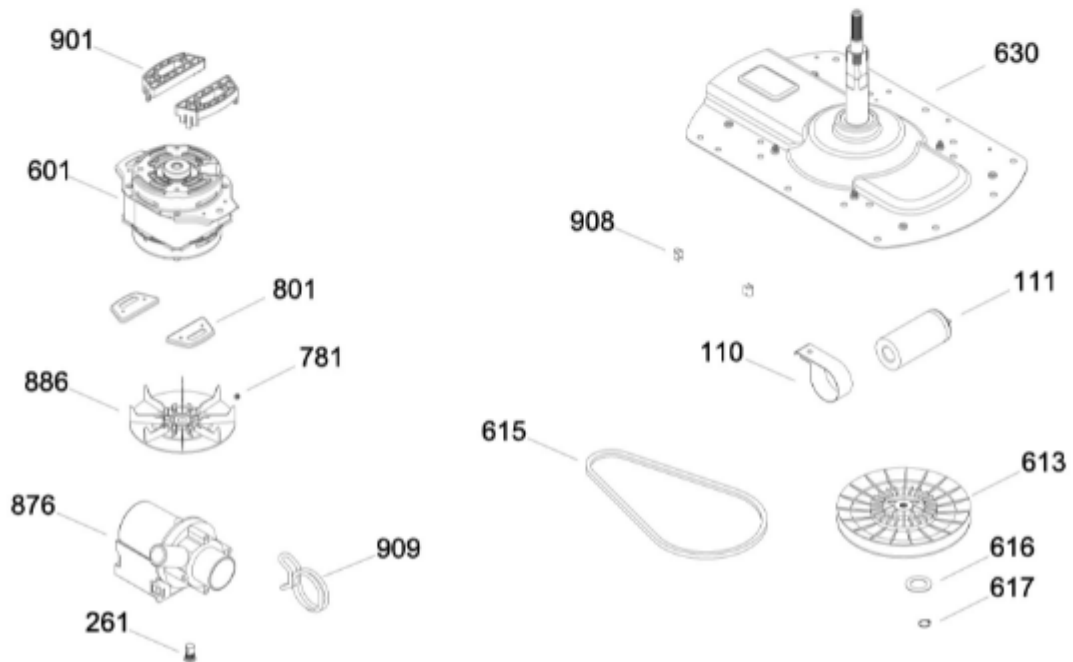

LAVADORA LMA113PBE2(TNT)

COPETE / BACKSPLASH
 GABINETE Y CUBIERTA / CABINET & COVER

LMA113PBE2

LAVADORA LMA113PBE2(TNT)

PARTES PARA TINA / TUB, BASKET & AGITATOR

LMA113PBE2

LAVADORA LMA113PBE2(TNT)

SISTEMA MOTRIZ / PUMP & DRIVE COMPONENTS

LMA113PBE2

LAVADORA LMA113PBE2(TNT)

Guía	Refacción	Descripción
3	WW01A00085	BUJE BISAGRA
6	WW01F00113	CABLE TOMACORRIENTE
9	WW01A00105	PROTECTOR TAPA
12	WW01F00321	ENS. VALVULA DE AGUA
15	WW01L00359	ENTRADA DE AGUA
18	WW01A00002	ABRAZADERA
20	WW01L00388	ENS. PERILLA ROT. MABE BCA.
21	189D3814G001F	COPETE Y GRAFICOS ENSAMBLE
23	WW01L00392	ENS. PERILLA CONTROL MABE BCA.
27	WW01F00252	PRESOSTATO
30	WW01F00809	ARNES GABINETE
30	WW01F01470	ARNES GABINETE
45	WW01L01033	MANGUERA LLENADO
51	WW01F00346	ACTUADOR
63	WW01L00251	PROTECTOR CUBIERTA TARJETA
66	WW01L00269	BASE PROTECTOR TARJETA
69	WW01F01054	TARJETA TNT
69	NLA	TARJETA TNT
72	WW01F00058	BOTON SELECTOR
72	WW01F01503	BOTON SELECTOR
75	189D3830G012	ARNES CUBIERTA ID 12 KG
78	WW01F00166	ARNES PRESOSTATO
81	WW03F00301	ARNES SELECTOR
84	WW01F00341	SELECTOR PROGRAMA
87	WW01F00339	SELECTOR PROGRAMA
93	WW01L00942	ENS. GABINETE 10KG CURVO
93	WW01L00498	ENS. GABINETE 10KG CURVO
96	WW01L01040	PATA
96	WW01L00468	PATA
99	WW01L00469	ENS. BLOCAPUERTAS
99	WW01F01553	ENS. BLOCAPUERTAS
102	WW01L00335	TAPON BISAGRA
105	WW01L00001	BISAGRA
108	WW01L00079	TAPA MANGUERA
111	WW01L00470	MANGUERA
114	WW01L00101	ENSAMBLE CUBIERTA ECONO. BCA
114	WW01L00101	ENSAMBLE CUBIERTA ECONO. BCA