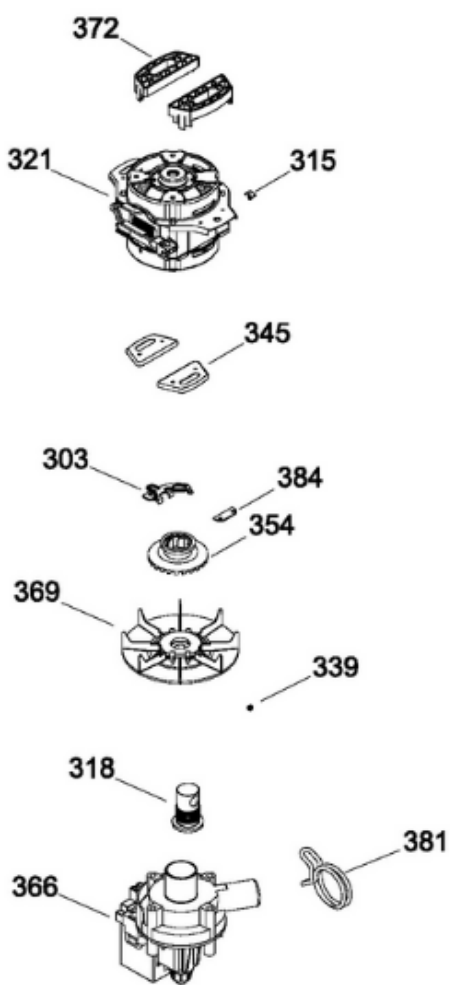

LAVADORA LMA11832PBAS0

COPETE / BACKSPLASH
 GABINETE Y CUBIERTA / CABINET & COVER

LMA11832PBAS0

LAVADORA LMA11832PBAS0

PARTES PARA TINA / TUB, BASKET & AGITATOR

LMA11832PBAS0

LAVADORA LMA11832PBAS0

SISTEMA MOTRIZ / PUMP & DRIVE COMPONENTS

LMA11832PBAS0

LAVADORA LMA11832PBAS0

Guía	Refacción	Descripción
1	WW01L00368	LOGO GOTA
6	WW01F00113	CABLE TOMACORRIENTE
12	WW01F00349	UNIVALVULA
18	WW01A00002	ABRAZADERA
20	WW01F00233	OVERLAY
20	WW01F01551	OVERLAY
21	189D3330P004F	COPETE IGUAZU FAB
26	WW01L00380	MANGUERA DESPACHADOR
26	WW01F00598	MANGUERA DESPACHADOR
27	WW01F00251	PRESOSTATO
30	WW01F00810	ARNES GABINETE
36	WW01L00387	ENS. PERILLA ROTATORIA
39	WW01L00391	ENS. PERILLA CONTROL
45	WW01L01033	MANGUERA LLENADO
57	WW01A00088	SOPORTE SWITCH
58	WW01F00285	MICRO INTERRUPTOR
58	WW01F01582	MICRO INTERRUPTOR
63	WW01L00268	PROTECTOR TARJETA
66	WW01L00267	PROTECTOR BASE TARJETA
69	WW01F01371	TARJETA TNT ANDINA
72	WW01F00053	BOTON SELECTOR
72	WW01F00055	BOTON SELECTOR
75	WW01F00193	ARNES CUBIERTA
78	WW01F00166	ARNES PRESOSTATO
81	WW01F00168	ARNES SELECTOR
84	WW01F00341	SELECTOR PROGRAMA
87	WW01F00338	SELECTOR 5 PROGRAMAS
93	WW01L00062	ENS. GABINETE
96	WW01L01040	PATA
96	WW01L00468	PATA
99	WW01L00469	ENS. BLOCAPUERTAS
99	WW01F01553	ENS. BLOCAPUERTAS
108	WW01L00079	TAPA MANGUERA
111	WW01L00470	MANGUERA
112	189D3741G009	ENS. DESPACHADOR
114	WW01L00109	CUBIERTA IGUAZU 24"
117	WW01L00117	TAMPA