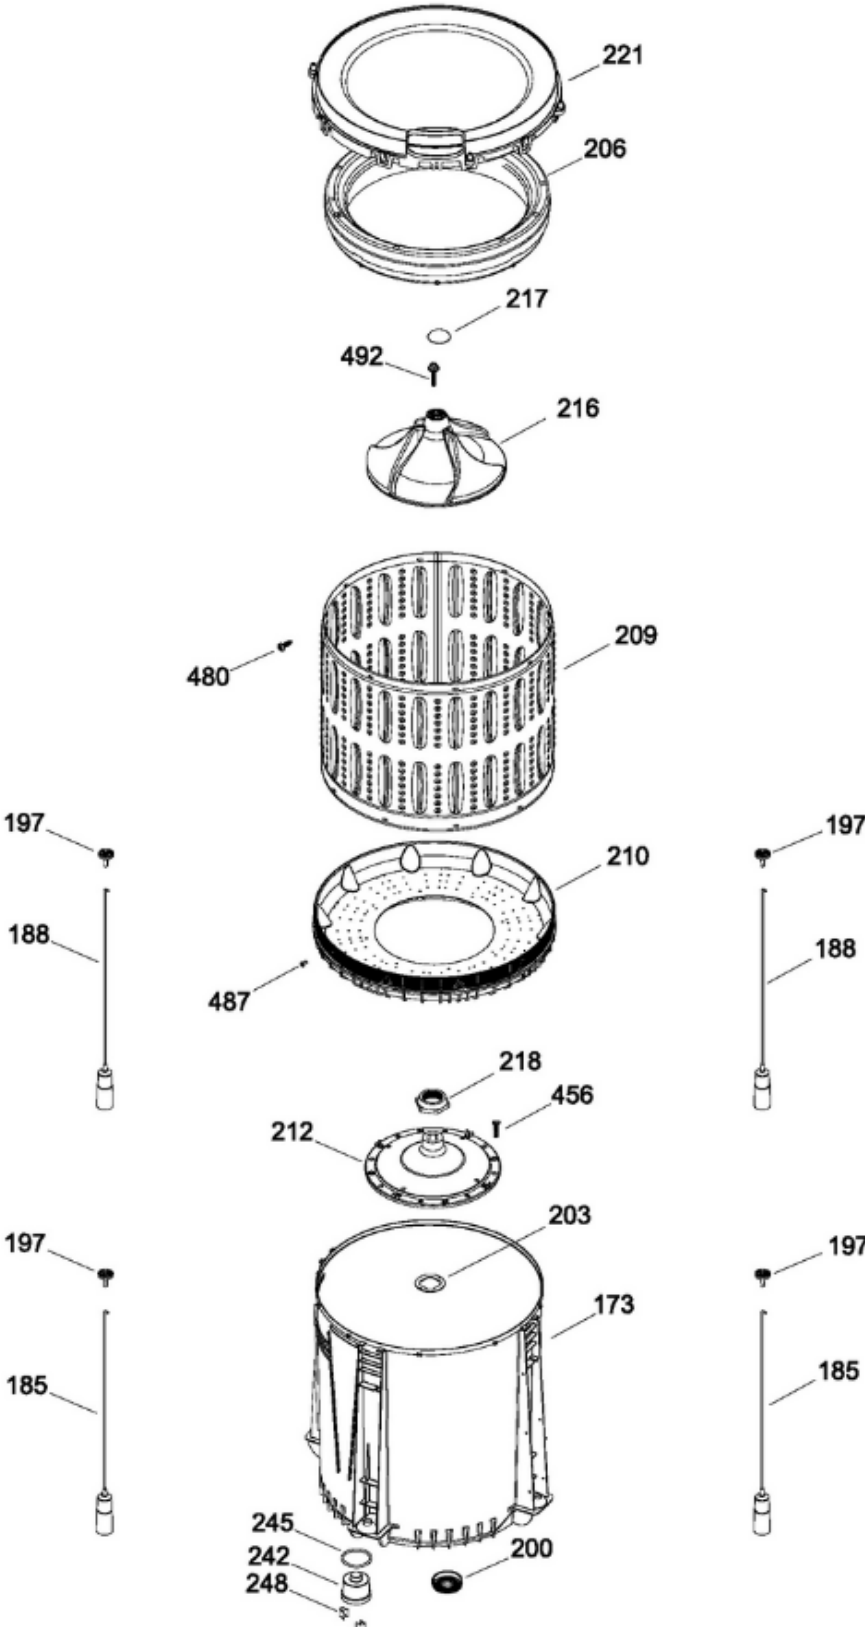

LAVADORA LMA11832PBAS0

COPETE / BACKSPLASH
 GABINETE Y CUBIERTA / CABINET & COVER

LMA11832PBAS0

LAVADORA LMA11832PBAS0

PARTES PARA TINA / TUB, BASKET & AGITATOR

LMA11832PBAS0

LAVADORA LMA11832PBAS0

SISTEMA MOTRIZ / PUMP & DRIVE COMPONENTS

LMA11832PBAS0

LAVADORA LMA11832PBAS0

Guía	Refacción	Descripción
1	WW01L00368	LOGO GOTA
6	WW01F00113	CABLE TOMACORRIENTE
12	WW01F00349	UNIVALVULA
18	WW01A00002	ABRAZADERA
20	WW01F00233	OVERLAY
20	WW01F01551	OVERLAY
21	189D3330P004F	COPETE IGUAZU FAB
26	WW01L00380	MANGUERA DESPACHADOR
26	WW01F00598	MANGUERA DESPACHADOR
27	WW01F00251	PRESOSTATO
30	WW01F00810	ARNES GABINETE
36	WW01L00387	ENS. PERILLA ROTATORIA
39	WW01L00391	ENS. PERILLA CONTROL
45	WW01L01033	MANGUERA LLENADO
57	WW01A00088	SOPORTE SWITCH
58	WW01F00285	MICRO INTERRUPTOR
58	WW01F01582	MICRO INTERRUPTOR
63	WW01L00268	PROTECTOR TARJETA
66	WW01L00267	PROTECTOR BASE TARJETA
69	WW01F01371	TARJETA TNT ANDINA
72	WW01F00053	BOTON SELECTOR
72	WW01F00055	BOTON SELECTOR
75	WW01F00193	ARNES CUBIERTA
78	WW01F00166	ARNES PRESOSTATO
81	WW01F00168	ARNES SELECTOR
84	WW01F00341	SELECTOR PROGRAMA
87	WW01F00338	SELECTOR 5 PROGRAMAS
93	WW01L00062	ENS. GABINETE
96	WW01L01040	PATA
96	WW01L00468	PATA
99	WW01L00469	ENS. BLOCAPUERTAS
99	WW01F01553	ENS. BLOCAPUERTAS
108	WW01L00079	TAPA MANGUERA
111	WW01L00470	MANGUERA
112	189D3741G009	ENS. DESPACHADOR
114	WW01L00109	CUBIERTA IGUAZU 24"
117	WW01L00117	TAMPA