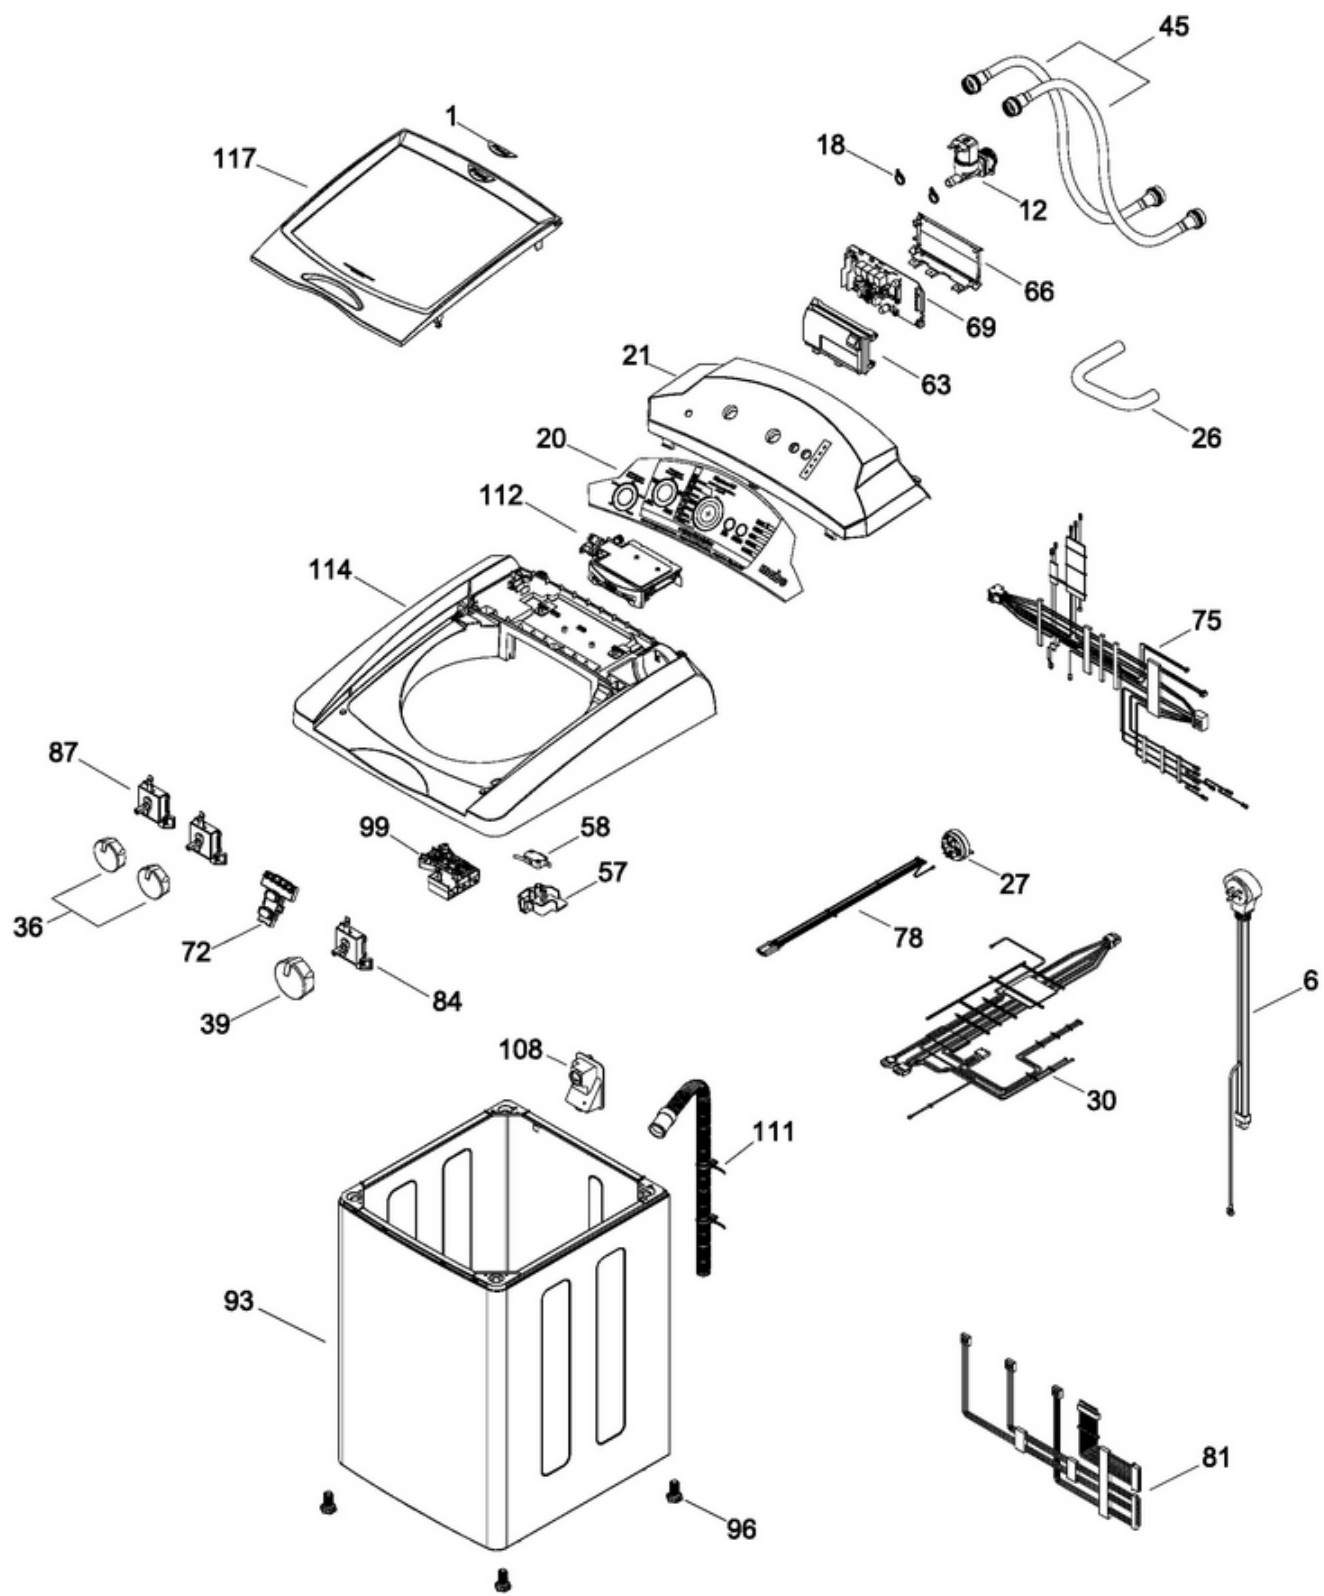

LAVADORA LMA11832PBAS0

COPETE / BACKSPLASH
 GABINETE Y CUBIERTA / CABINET & COVER

LMA11832PBAS0

LAVADORA LMA11832PBAS0

PARTES PARA TINA / TUB, BASKET & AGITATOR

LMA11832PBAS0

LAVADORA LMA11832PBAS0

SISTEMA MOTRIZ / PUMP & DRIVE COMPONENTS

LMA11832PBAS0

LAVADORA LMA11832PBAS0

Guía	Refacción	Descripción
1	WW01L00368	LOGO GOTA
6	WW01F00113	CABLE TOMACORRIENTE
12	WW01F00349	UNIVALVULA
18	WW01A00002	ABRAZADERA
20	WW01F00233	OVERLAY
20	WW01F01551	OVERLAY
21	189D3330P004F	COPETE IGUAZU FAB
26	WW01L00380	MANGUERA DESPACHADOR
26	WW01F00598	MANGUERA DESPACHADOR
27	WW01F00251	PRESOSTATO
30	WW01F00810	ARNES GABINETE
36	WW01L00387	ENS. PERILLA ROTATORIA
39	WW01L00391	ENS. PERILLA CONTROL
45	WW01L01033	MANGUERA LLENADO
57	WW01A00088	SOPORTE SWITCH
58	WW01F00285	MICRO INTERRUPTOR
58	WW01F01582	MICRO INTERRUPTOR
63	WW01L00268	PROTECTOR TARJETA
66	WW01L00267	PROTECTOR BASE TARJETA
69	WW01F01371	TARJETA TNT ANDINA
72	WW01F00053	BOTON SELECTOR
72	WW01F00055	BOTON SELECTOR
75	WW01F00193	ARNES CUBIERTA
78	WW01F00166	ARNES PRESOSTATO
81	WW01F00168	ARNES SELECTOR
84	WW01F00341	SELECTOR PROGRAMA
87	WW01F00338	SELECTOR 5 PROGRAMAS
93	WW01L00062	ENS. GABINETE
96	WW01L01040	PATA
96	WW01L00468	PATA
99	WW01L00469	ENS. BLOCAPUERTAS
99	WW01F01553	ENS. BLOCAPUERTAS
108	WW01L00079	TAPA MANGUERA
111	WW01L00470	MANGUERA
112	189D3741G009	ENS. DESPACHADOR
114	WW01L00109	CUBIERTA IGUAZU 24"
117	WW01L00117	TAMPA