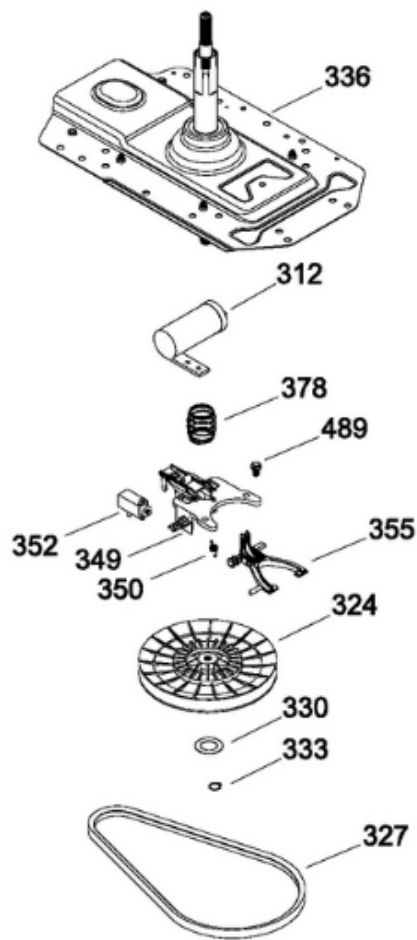

LAVADORA LMA11832PBAS0

COPETE / BACKSPLASH
 GABINETE Y CUBIERTA / CABINET & COVER

LMA11832PBAS0

LAVADORA LMA11832PBAS0

PARTES PARA TINA / TUB, BASKET & AGITATOR

LMA11832PBAS0

LAVADORA LMA11832PBAS0

SISTEMA MOTRIZ / PUMP & DRIVE COMPONENTS

LMA11832PBAS0

LAVADORA LMA11832PBAS0

Guía	Refacción	Descripción
1	WW01L00368	LOGO GOTA
6	WW01F00113	CABLE TOMACORRIENTE
12	WW01F00349	UNIVALVULA
18	WW01A00002	ABRAZADERA
20	WW01F00233	OVERLAY
20	WW01F01551	OVERLAY
21	189D3330P004F	COPETE IGUAZU FAB
26	WW01L00380	MANGUERA DESPACHADOR
26	WW01F00598	MANGUERA DESPACHADOR
27	WW01F00251	PRESOSTATO
30	WW01F00810	ARNES GABINETE
36	WW01L00387	ENS. PERILLA ROTATORIA
39	WW01L00391	ENS. PERILLA CONTROL
45	WW01L01033	MANGUERA LLENADO
57	WW01A00088	SOPORTE SWITCH
58	WW01F00285	MICRO INTERRUPTOR
58	WW01F01582	MICRO INTERRUPTOR
63	WW01L00268	PROTECTOR TARJETA
66	WW01L00267	PROTECTOR BASE TARJETA
69	WW01F01371	TARJETA TNT ANDINA
72	WW01F00053	BOTON SELECTOR
72	WW01F00055	BOTON SELECTOR
75	WW01F00193	ARNES CUBIERTA
78	WW01F00166	ARNES PRESOSTATO
81	WW01F00168	ARNES SELECTOR
84	WW01F00341	SELECTOR PROGRAMA
87	WW01F00338	SELECTOR 5 PROGRAMAS
93	WW01L00062	ENS. GABINETE
96	WW01L01040	PATA
96	WW01L00468	PATA
99	WW01L00469	ENS. BLOCAPUERTAS
99	WW01F01553	ENS. BLOCAPUERTAS
108	WW01L00079	TAPA MANGUERA
111	WW01L00470	MANGUERA
112	189D3741G009	ENS. DESPACHADOR
114	WW01L00109	CUBIERTA IGUAZU 24"
117	WW01L00117	TAMPA