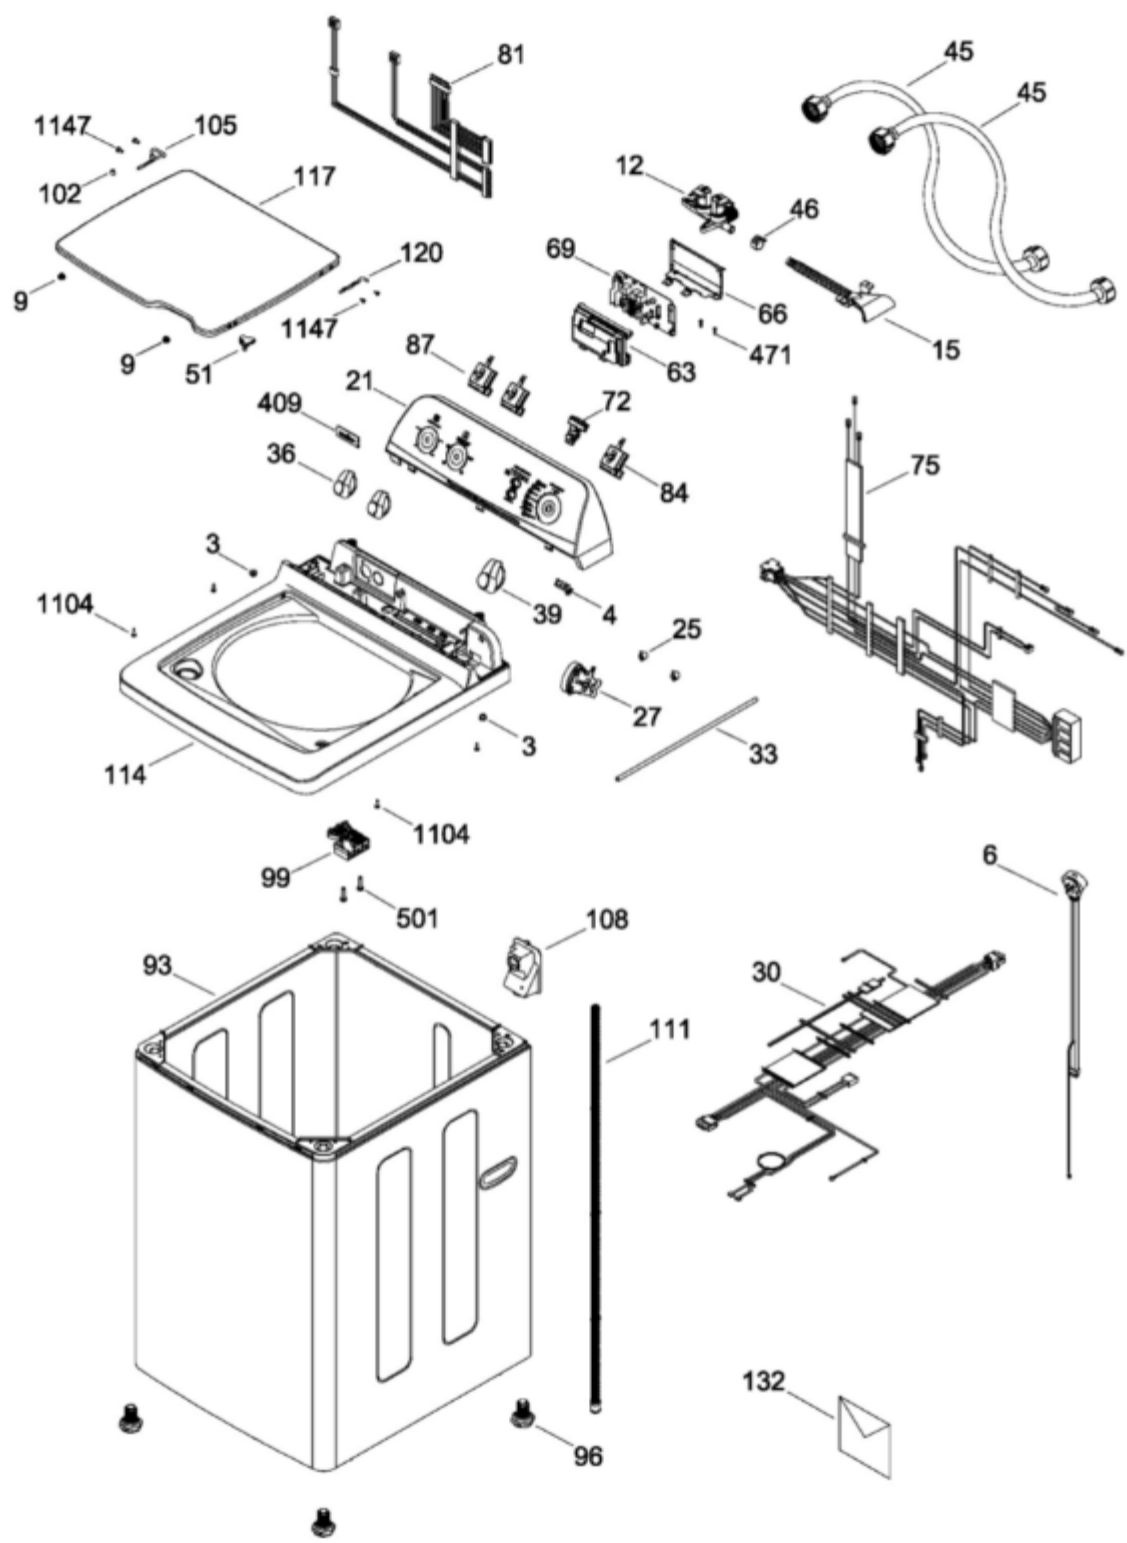

# LAVADORA LMA12300XBB00

COPETE / BACKSPLASH  
 GABINETE Y CUBIERTA / CABINET & COVER

LMA12300XBB00

# LAVADORA LMA12300XBB00

PARTES PARA TINA / TUB, BASKET & AGITATOR

LMA12300XBB00

# LAVADORA LMA12300XBB00