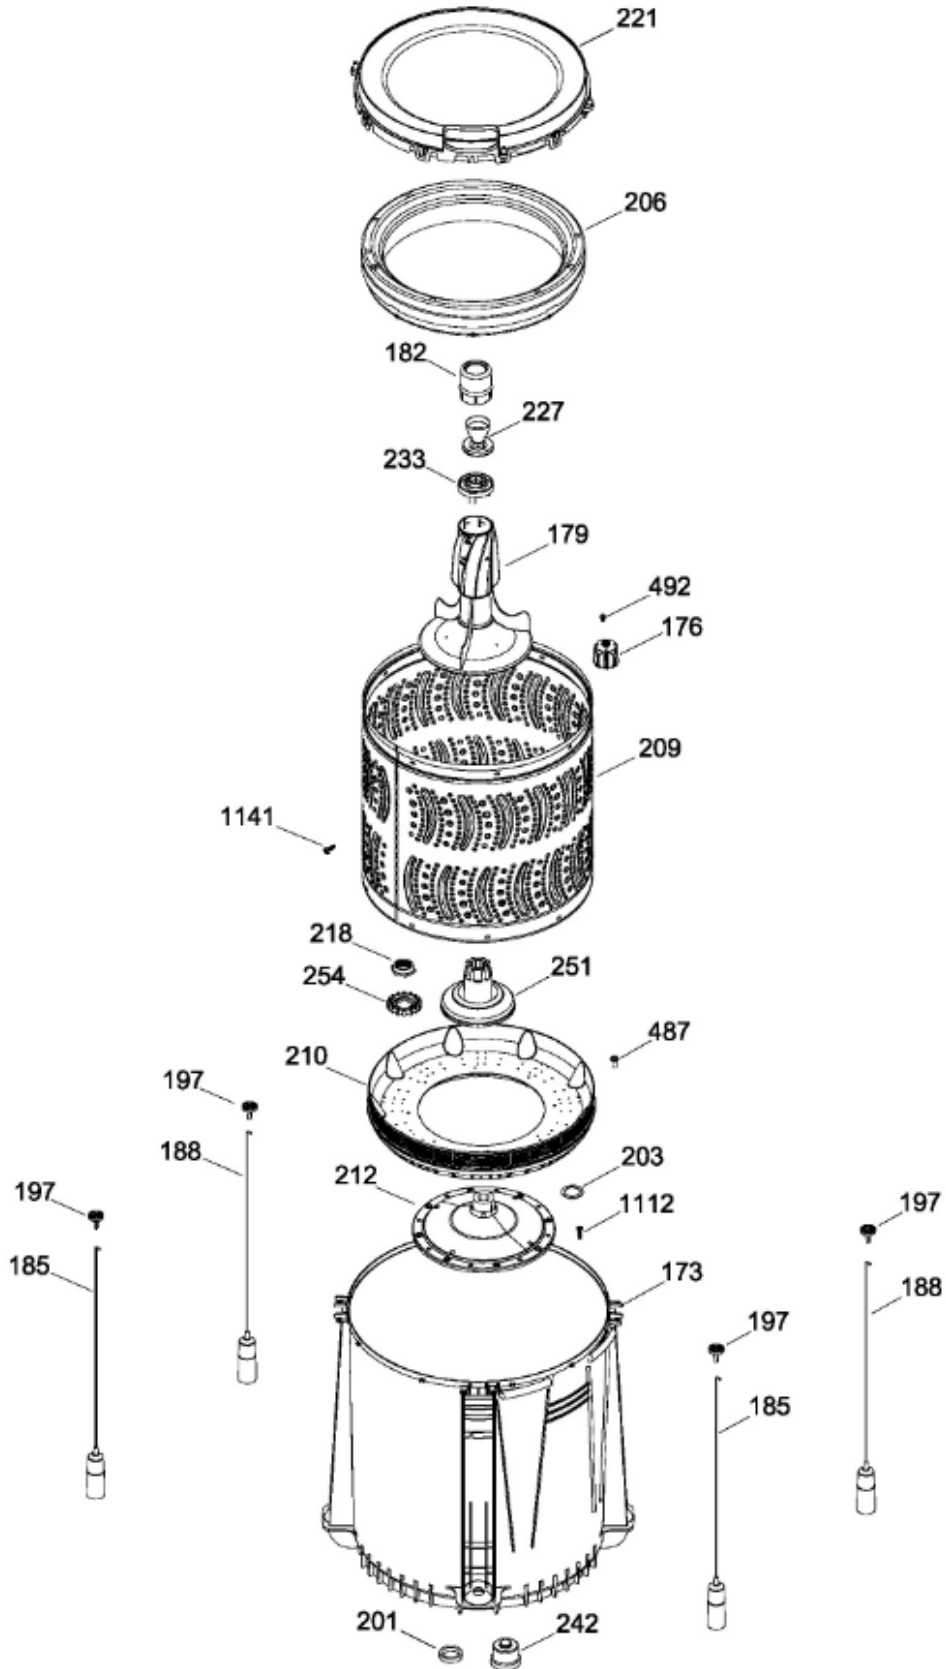

# LAVADORA LMA12300XBB00

COPETE / BACKSPLASH  
 GABINETE Y CUBIERTA / CABINET & COVER

LMA12300XBB00

# LAVADORA LMA12300XBB00

PARTES PARA TINA / TUB, BASKET & AGITATOR

LMA12300XBB00

# LAVADORA LMA12300XBB00

# LAVADORA LMA12300XBB00

Guía	Refacción	Descripción
330	WW01A00071	ARANDELA DE FRICCION
333	WW01A00069	ANILLO DE RETENCION
336	WW01F00135	ENS. TX CON SOPORTE LC
345	WW01L00355	REFUERZO MOTOR
367	233D1148P001	BOMBA UNIFICADA
367	WW01F00267	BOMBA UNIFICADA
369	WW01F00041	ENS. POLEA MOTOR
372	WW01F00256	ESPACIADOR MOTOR
372	WW01F00256	ESPACIADOR MOTOR
409	WW03A00080	LOGO MABE
454	WW01A00106	TORNILLO VALVULA
454	WW01A00097	TORNILLO VALVULA
471	WW01A00096	TORNILLO
487	WW01A00089	TORNILLO
492	WW01A00064	TORNILLO C/GROMET COPLE
492	WW01A00064	TORNILLO C/GROMET COPLE
501	WW01A00075	TORNILLO LID LOCK
502	WW01A00081	TORNILLO BOMBA
1052	WW01A00094	ABRAZADERA
1104	WW01A00097	TORNILLO 8-18 X 7/16 AB FENIX
1112	WW01A00099	TORNILLO FONDO CANASTA
1121	WW01A00001	TORNILLO
1122	WW01A00076	TORNILLO SUJECION
1123	WW01A00084	TORNILLO
1133	WW01A00012	CINCHO
1141	WW01A00063	TORNILLO
1147	WW01A00439	TORNILLO 6-32 MCH FLP 340 SS