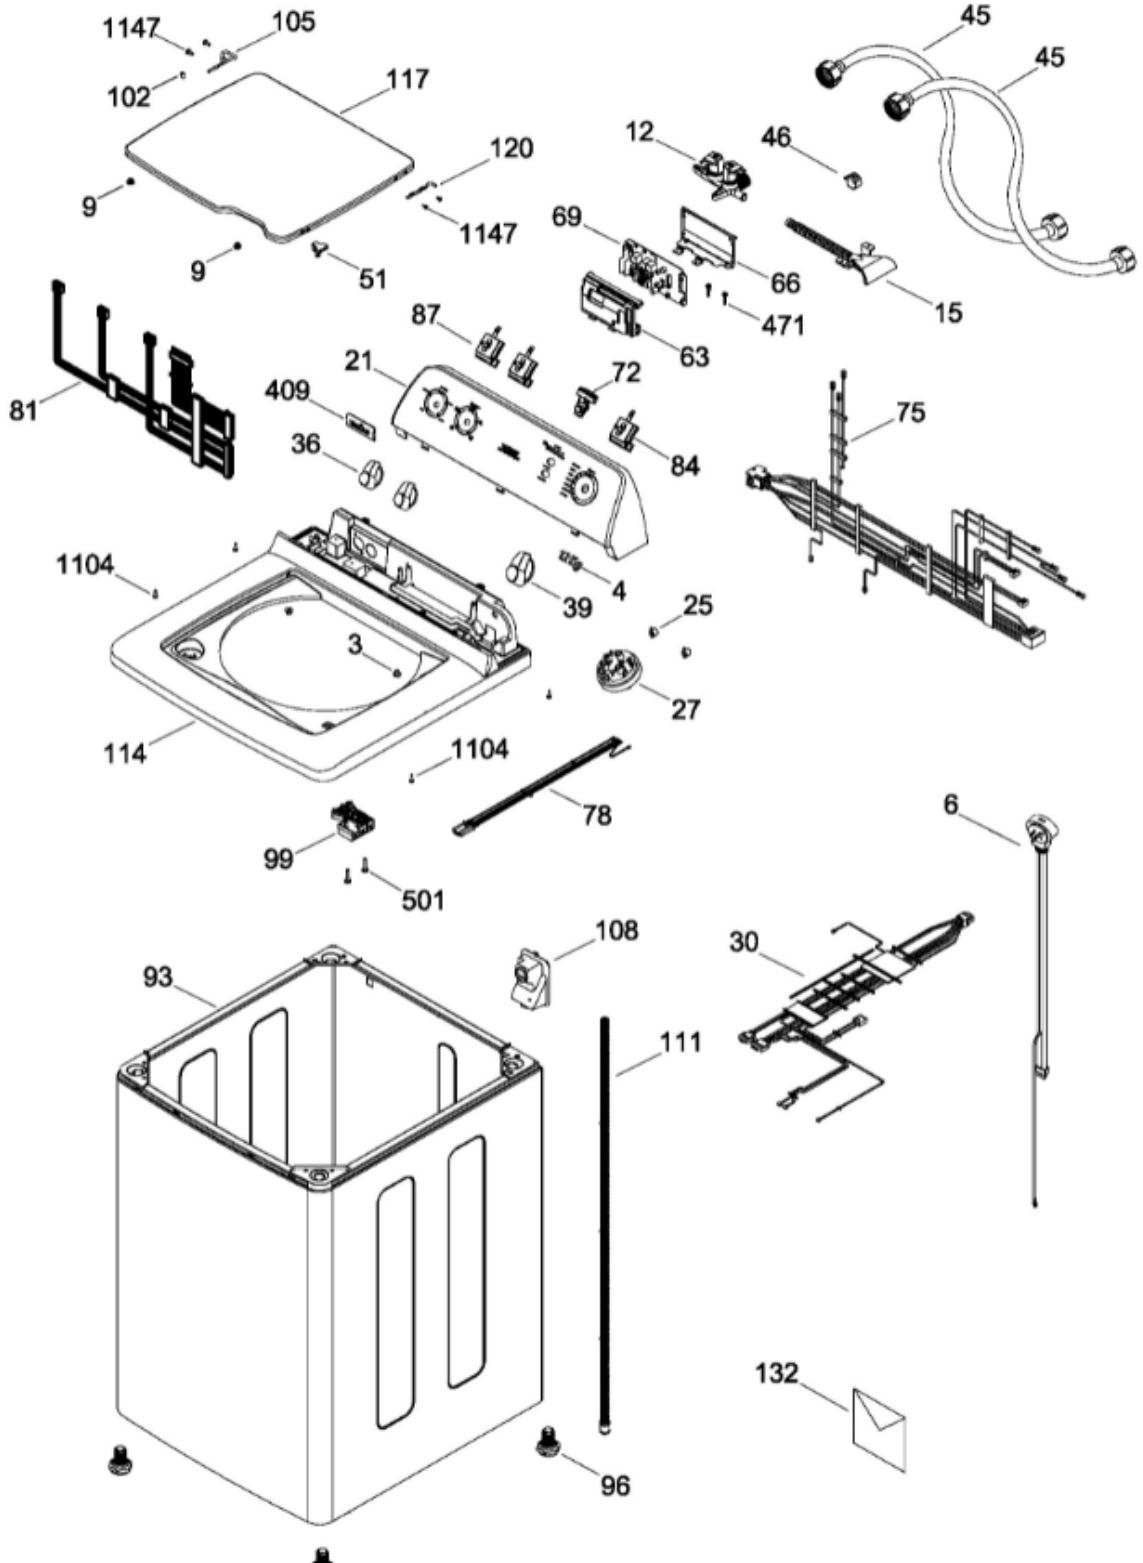

LAVADORA LMA1230PBW00

COPETE / BACKSPLASH
 GABINETE Y CUBIERTA / CABINET & COVER

LMA1230PBW0C
 LMA1230PBZ00

LAVADORA LMA1230PBW00

PARTES PARA TINA / TUB, BASKET & AGITATOR

LMA1230PBW00
 LMA1230PBZ00

LAVADORA LMA1230PBW00

SISTEMA MOTRIZ / PUMP & DRIVE COMPONENTS

LMA1230PBW00
 LMA1230PBZ00

LAVADORA LMA1230PBW00

Guía	Refacción	Descripción
3	WW01A00085	BUJE BISAGRA
4	WW03A00082	LOGO MICROMETAL 12KG
6	WW01F00113	CABLE TOMACORRIENTE
9	WW01A00105	PROTECTOR TAPA
12	WW01F00321	ENS. VALVULA DE AGUA
15	WW01L00359	ENTRADA DE AGUA
21	WW03L00125	COPETE Y GRAFICOS ENS(BCO)
25	WW01A00068	ABRAZADERA MANGUERA
27	WW01F00252	PRESOSTATO
30	WW03F00116	ARNES GABINETE
30	WW01F01470	ARNES GABINETE
36	WW01L00487	ENS. PERILLA ROTATORIA
39	WW01L00488	ENS. PERILLA CONTROL
45	WW01F00597	MANGUERA
45	WW01F01987	MANGUERA
46	WW01A00113	ABRAZADERA MANGUERA
51	WW01F00346	ACTUADOR
63	WW01L00251	PROTECTOR CUBIERTA TARJETA
66	WW01L00269	BASE PROTECTOR TARJETA
69	WW03F00152	TARJETA ELECTRONICA
69	WW01F01648	TARJETA ELECTRONICA
72	WW01F01503	BOTON SELECTOR
75	189D3830G012	ARNES CUBIERTA ID 12 KG
78	WW01F00166	ARNES PRESOSTATO
81	WW01F00168	ARNES SELECTOR
84	WW01F00341	SELECTOR PROGRAMA
87	WW01F00338	SELECTOR 5 PROGRAMAS
93	WW01L00942	ENS. GABINETE 10KG CURVO
93	WW01L00498	ENS. GABINETE 10KG CURVO
96	WW01L00468	PATA NIVELADORA
99	WW01L00469	ENS. BLOCAPUERTAS
99	WW01F01553	ENS. BLOCAPUERTAS
102	WW01L00335	TAPON BISAGRA
105	WW01L00001	BISAGRA
108	WW01L00491	TAPA MANGUERA
111	WW01L00316	MANGUERA
114	WW01L00101	ENSAMBLE CUBIERTA ECONO. BCA