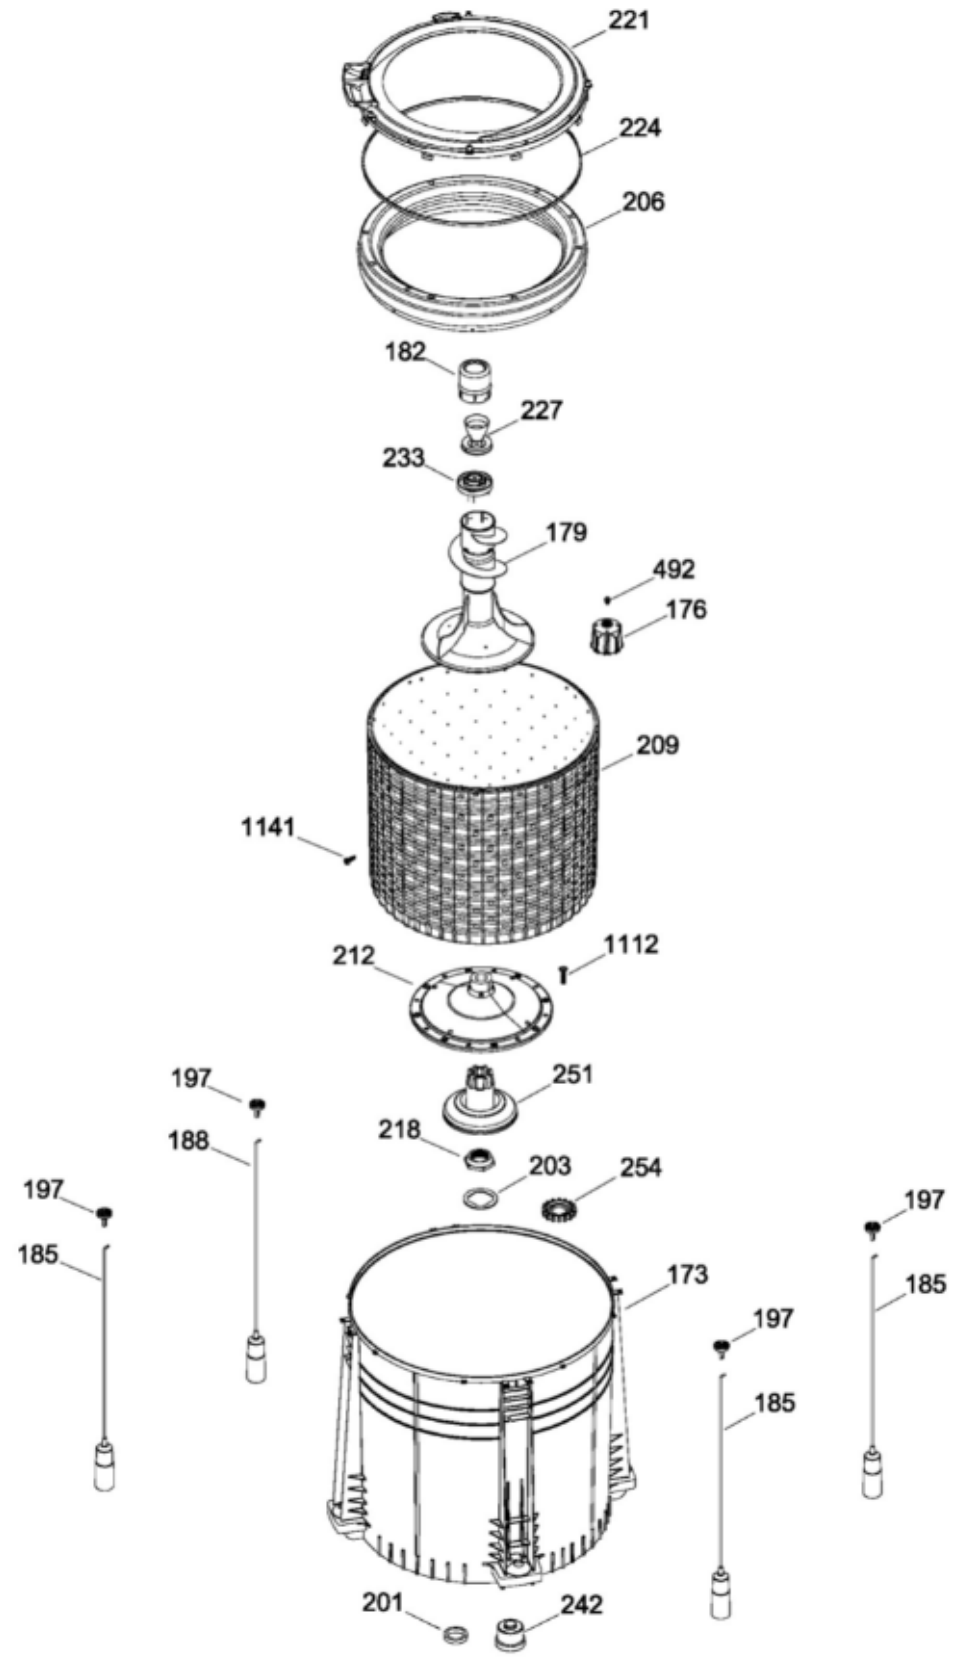

LAVADORA LMA1230PBW00

COPETE / BACKSPLASH
 GABINETE Y CUBIERTA / CABINET & COVER

LMA1230PBW0C
 LMA1230PBZ00

LAVADORA LMA1230PBW00

PARTES PARA TINA / TUB, BASKET & AGITATOR

LMA1230PBW00
 LMA1230PBZ00

LAVADORA LMA1230PBW00

LAVADORA LMA1230PBW00

Guía	Refacción	Descripción
321	WW02F00216	MOTOR UNIFICADO 110/50
323	WW02F00224	TARJETA SENSOR
324	WW01F00043	POLEA TRANSMISION
327	WW01F00345	BANDA UNIFICADA
327	WW01F00345	BANDA UNIFICADA
330	WW01A00071	ARANDELA DE FRICCION
333	WW01A00069	ANILLO DE RETENCION
336	WW01F00134	SOPORTE LOW CO
339	WW01F00272	OPRESOR POLEA
345	WW01L00355	REFUERZO MOTOR
367	233D1148P001	BOMBA UNIFICADA
367	WW01F00267	BOMBA UNIFICADA
369	WW01F00357	ENS. POLEA MOTOR
372	WW01F00256	ESPACIADOR MOTOR
372	WW01F00256	ESPACIADOR MOTOR
409	WW03A00080	LOGO MABE
454	WW01A00106	TORNILLO VALVULA
454	WW01A00097	TORNILLO VALVULA
471	WW01A00096	TORNILLO
492	WW01A00064	TORNILLO C/GROMET COPLE
492	WW01A00064	TORNILLO C/GROMET COPLE
501	WW01A00075	TORNILLO LID LOCK
502	WW01A00081	TORNILLO BOMBA
1052	WW01A00094	ABRAZADERA
1104	WW01A00097	TORNILLO 8-18 X 7/16 AB FENIX
1112	WW01A00099	TORNILLO FONDO CANASTA
1121	WW01A00001	TORNILLO
1122	WW01A00076	TORNILLO SUJECION
1123	WW01A00084	TORNILLO
1141	WW01A00063	TORNILLO
1147	WW01A00439	TORNILLO 6-32 MCH FLP 340 SS