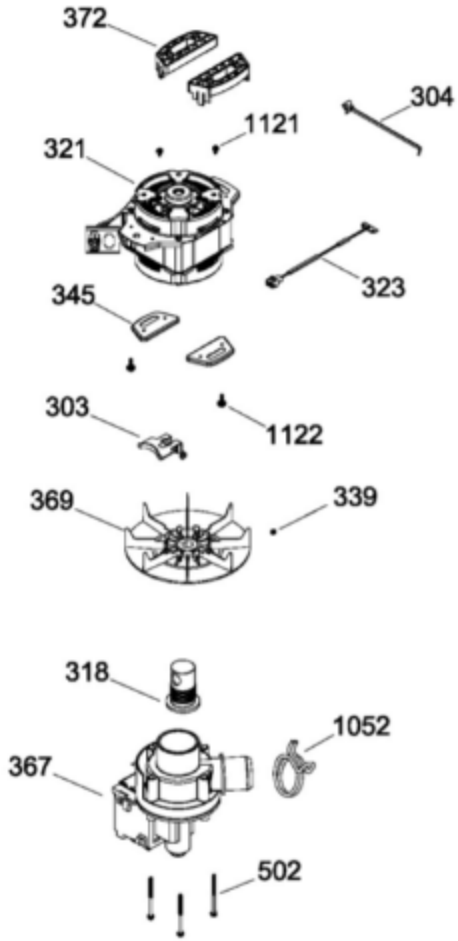

# LAVADORA LMA1230PBZ00

PARTES PARA TINA / TUB, BASKET & AGITATOR

LMA1230PBW00  
 LMA1230PBZ00

# LAVADORA LMA1230PBZ00

SISTEMA MOTRIZ / PUMP & DRIVE COMPONENTS

LMA1230PBW00  
 LMA1230PBZ00

# LAVADORA LMA1230PBZ00

Guía	Refacción	Descripción
321	WW02F00216	MOTOR UNIFICADO 110/50
323	WW02F00224	TARJETA SENSOR
324	WW01F00043	POLEA TRANSMISION
327	WW01F00345	BANDA UNIFICADA
327	WW01F00345	BANDA UNIFICADA
330	WW01A00071	ARANDELA DE FRICCION
333	WW01A00069	ANILLO DE RETENCION
336	WW01F00134	SOPORTE LOW CO
339	WW01F00272	OPRESOR POLEA
345	WW01L00355	REFUERZO MOTOR
367	233D1148P001	BOMBA UNIFICADA
367	WW01F00267	BOMBA UNIFICADA
369	WW01F00357	ENS. POLEA MOTOR
372	WW01F00256	ESPACIADOR MOTOR
372	WW01F00256	ESPACIADOR MOTOR
409	WW03A00080	LOGO MABE
454	WW01A00106	TORNILLO VALVULA
454	WW01A00097	TORNILLO VALVULA
471	WW01A00096	TORNILLO
492	WW01A00064	TORNILLO C/GROMET COPLE
492	WW01A00064	TORNILLO C/GROMET COPLE
501	WW01A00075	TORNILLO LID LOCK
502	WW01A00081	TORNILLO BOMBA
1052	WW01A00094	ABRAZADERA
1104	WW01A00097	TORNILLO 8-18 X 7/16 AB FENIX
1112	WW01A00099	TORNILLO FONDO CANASTA
1121	WW01A00001	TORNILLO
1122	WW01A00076	TORNILLO SUJECION
1123	WW01A00084	TORNILLO
1141	WW01A00063	TORNILLO
1147	WW01A00439	TORNILLO 6-32 MCH FLP 340 SS