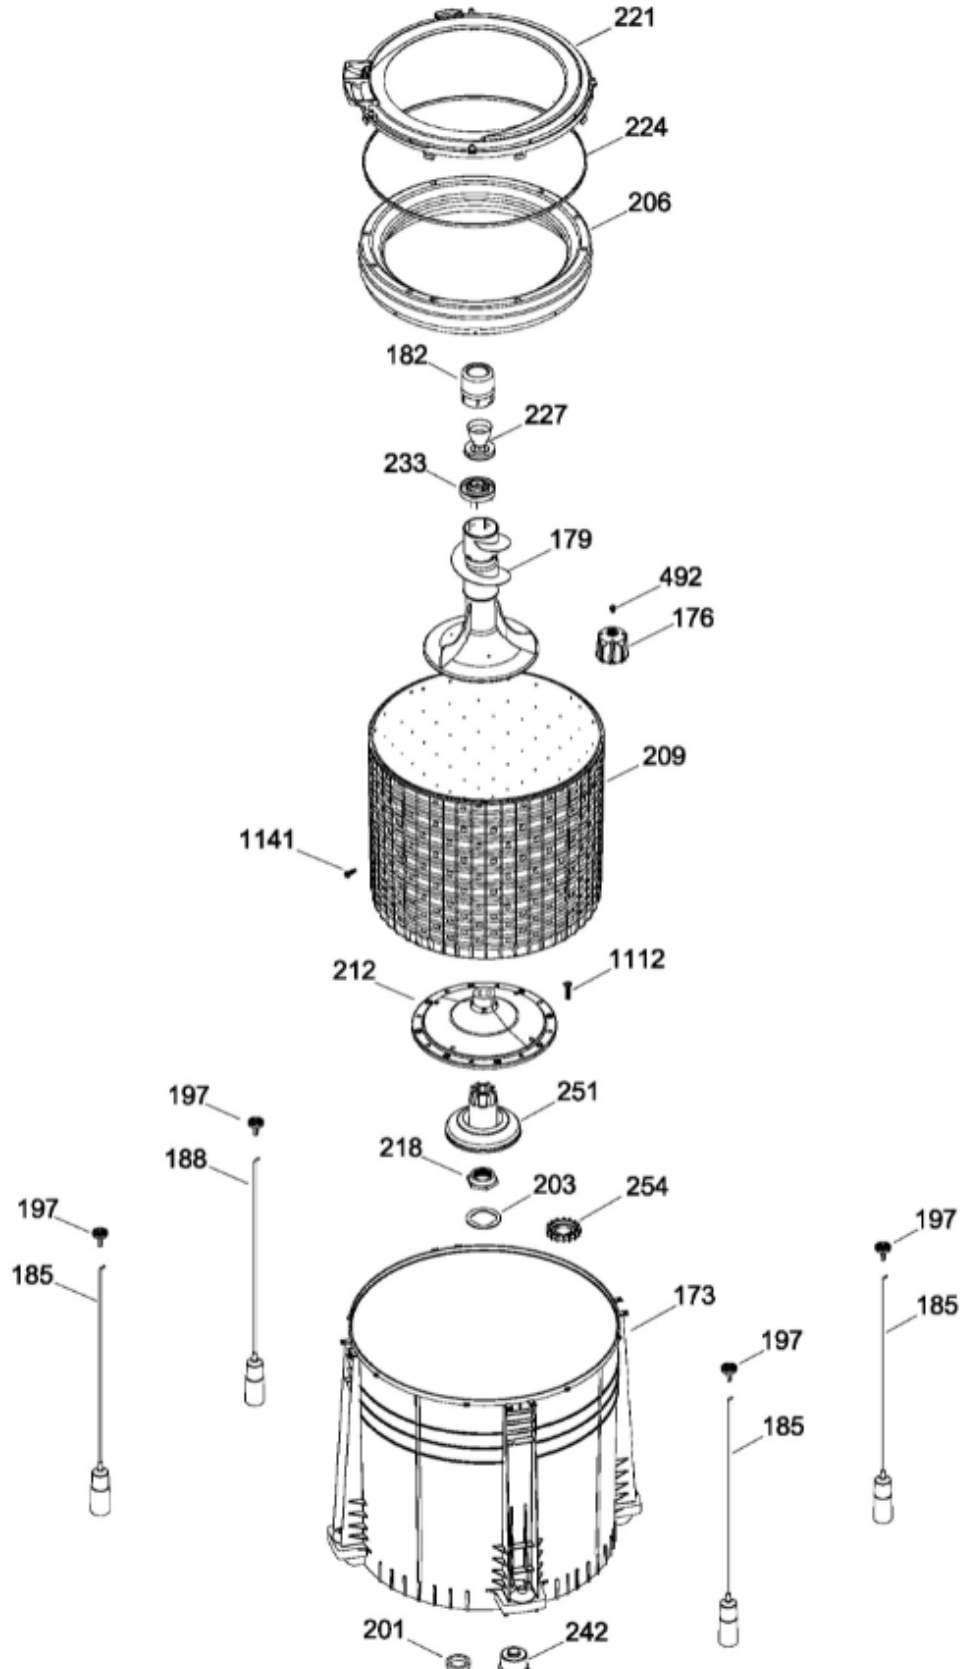

# LAVADORA LMA1230PBZ00

COPETE / BACKSPLASH  
 GABINETE Y CUBIERTA / CABINET & COVER

LMA1230PBW00  
 LMA1230PBZ00

# LAVADORA LMA1230PBZ00

PARTES PARA TINA / TUB, BASKET & AGITATOR

LMA1230PBW00  
 LMA1230PBZ00

# LAVADORA LMA1230PBZ00

SISTEMA MOTRIZ / PUMP & DRIVE COMPONENTS

LMA1230PBW00  
 LMA1230PBZ00

# LAVADORA LMA1230PBZ00

Guía	Refacción	Descripción
321	WW02F00216	MOTOR UNIFICADO 110/50
323	WW02F00224	TARJETA SENSOR
324	WW01F00043	POLEA TRANSMISION
327	WW01F00345	BANDA UNIFICADA
327	WW01F00345	BANDA UNIFICADA
330	WW01A00071	ARANDELA DE FRICCION
333	WW01A00069	ANILLO DE RETENCION
336	WW01F00134	SOPORTE LOW CO
339	WW01F00272	OPRESOR POLEA
345	WW01L00355	REFUERZO MOTOR
367	233D1148P001	BOMBA UNIFICADA
367	WW01F00267	BOMBA UNIFICADA
369	WW01F00357	ENS. POLEA MOTOR
372	WW01F00256	ESPACIADOR MOTOR
372	WW01F00256	ESPACIADOR MOTOR
409	WW03A00080	LOGO MABE
454	WW01A00106	TORNILLO VALVULA
454	WW01A00097	TORNILLO VALVULA
471	WW01A00096	TORNILLO
492	WW01A00064	TORNILLO C/GROMET COPLE
492	WW01A00064	TORNILLO C/GROMET COPLE
501	WW01A00075	TORNILLO LID LOCK
502	WW01A00081	TORNILLO BOMBA
1052	WW01A00094	ABRAZADERA
1104	WW01A00097	TORNILLO 8-18 X 7/16 AB FENIX
1112	WW01A00099	TORNILLO FONDO CANASTA
1121	WW01A00001	TORNILLO
1122	WW01A00076	TORNILLO SUJECION
1123	WW01A00084	TORNILLO
1141	WW01A00063	TORNILLO
1147	WW01A00439	TORNILLO 6-32 MCH FLP 340 SS