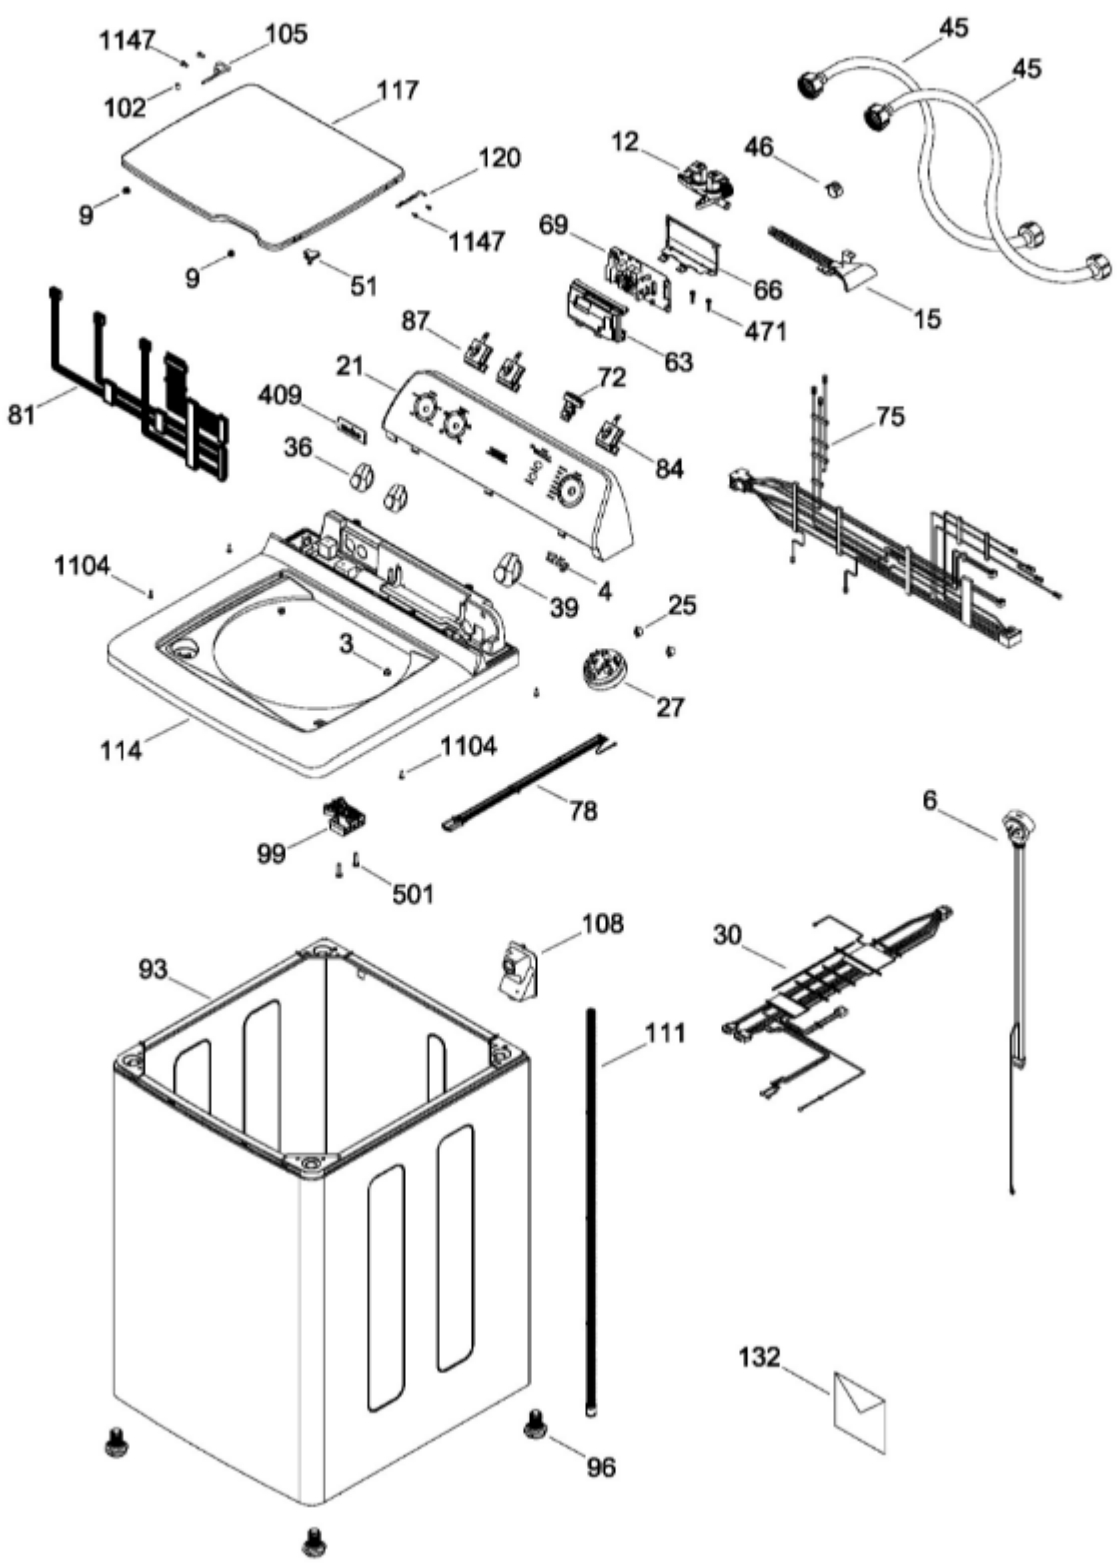

# LAVADORA LMA1230PBZ00

COPETE / BACKSPLASH  
 GABINETE Y CUBIERTA / CABINET & COVER

LMA1230PBW00  
 LMA1230PBZ00

# LAVADORA LMA1230PBZ00

PARTES PARA TINA / TUB, BASKET & AGITATOR

LMA1230PBW00  
 LMA1230PBZ00

# LAVADORA LMA1230PBZ00

SISTEMA MOTRIZ / PUMP & DRIVE COMPONENTS

LMA1230PBW00  
 LMA1230PBZ00

# LAVADORA LMA1230PBZ00

Guía	Refacción	Descripción
321	WW02F00216	MOTOR UNIFICADO 110/50
323	WW02F00224	TARJETA SENSOR
324	WW01F00043	POLEA TRANSMISION
327	WW01F00345	BANDA UNIFICADA
327	WW01F00345	BANDA UNIFICADA
330	WW01A00071	ARANDELA DE FRICCION
333	WW01A00069	ANILLO DE RETENCION
336	WW01F00134	SOPORTE LOW CO
339	WW01F00272	OPRESOR POLEA
345	WW01L00355	REFUERZO MOTOR
367	233D1148P001	BOMBA UNIFICADA
367	WW01F00267	BOMBA UNIFICADA
369	WW01F00357	ENS. POLEA MOTOR
372	WW01F00256	ESPACIADOR MOTOR
372	WW01F00256	ESPACIADOR MOTOR
409	WW03A00080	LOGO MABE
454	WW01A00106	TORNILLO VALVULA
454	WW01A00097	TORNILLO VALVULA
471	WW01A00096	TORNILLO
492	WW01A00064	TORNILLO C/GROMET COPLE
492	WW01A00064	TORNILLO C/GROMET COPLE
501	WW01A00075	TORNILLO LID LOCK
502	WW01A00081	TORNILLO BOMBA
1052	WW01A00094	ABRAZADERA
1104	WW01A00097	TORNILLO 8-18 X 7/16 AB FENIX
1112	WW01A00099	TORNILLO FONDO CANASTA
1121	WW01A00001	TORNILLO
1122	WW01A00076	TORNILLO SUJECION
1123	WW01A00084	TORNILLO
1141	WW01A00063	TORNILLO
1147	WW01A00439	TORNILLO 6-32 MCH FLP 340 SS