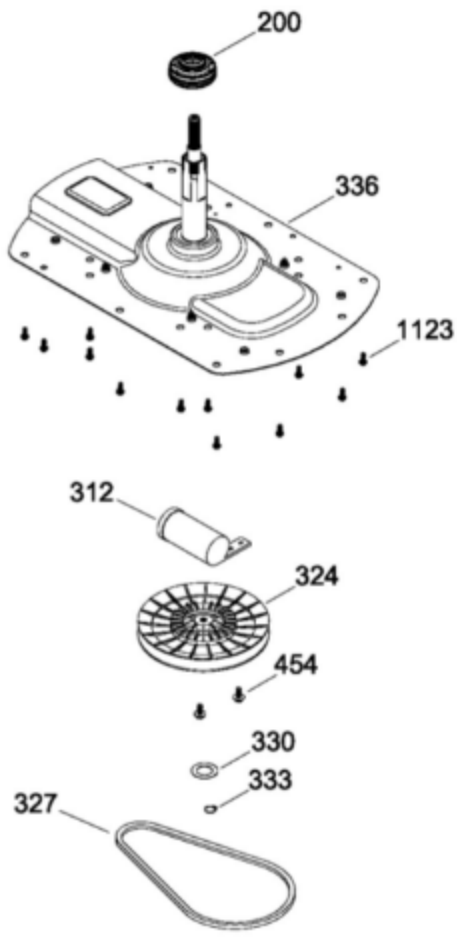

# LAVADORA LMA1230PBZ00

PARTES PARA TINA / TUB, BASKET & AGITATOR

LMA1230PBW00  
 LMA1230PBZ00

# LAVADORA LMA1230PBZ00

SISTEMA MOTRIZ / PUMP & DRIVE COMPONENTS

LMA1230PBW00  
 LMA1230PBZ00

# LAVADORA LMA1230PBZ00

Guía	Refacción	Descripción
321	WW02F00216	MOTOR UNIFICADO 110/50
323	WW02F00224	TARJETA SENSOR
324	WW01F00043	POLEA TRANSMISION
327	WW01F00345	BANDA UNIFICADA
327	WW01F00345	BANDA UNIFICADA
330	WW01A00071	ARANDELA DE FRICCION
333	WW01A00069	ANILLO DE RETENCION
336	WW01F00134	SOPORTE LOW CO
339	WW01F00272	OPRESOR POLEA
345	WW01L00355	REFUERZO MOTOR
367	233D1148P001	BOMBA UNIFICADA
367	WW01F00267	BOMBA UNIFICADA
369	WW01F00357	ENS. POLEA MOTOR
372	WW01F00256	ESPACIADOR MOTOR
372	WW01F00256	ESPACIADOR MOTOR
409	WW03A00080	LOGO MABE
454	WW01A00106	TORNILLO VALVULA
454	WW01A00097	TORNILLO VALVULA
471	WW01A00096	TORNILLO
492	WW01A00064	TORNILLO C/GROMET COPLE
492	WW01A00064	TORNILLO C/GROMET COPLE
501	WW01A00075	TORNILLO LID LOCK
502	WW01A00081	TORNILLO BOMBA
1052	WW01A00094	ABRAZADERA
1104	WW01A00097	TORNILLO 8-18 X 7/16 AB FENIX
1112	WW01A00099	TORNILLO FONDO CANASTA
1121	WW01A00001	TORNILLO
1122	WW01A00076	TORNILLO SUJECION
1123	WW01A00084	TORNILLO
1141	WW01A00063	TORNILLO
1147	WW01A00439	TORNILLO 6-32 MCH FLP 340 SS