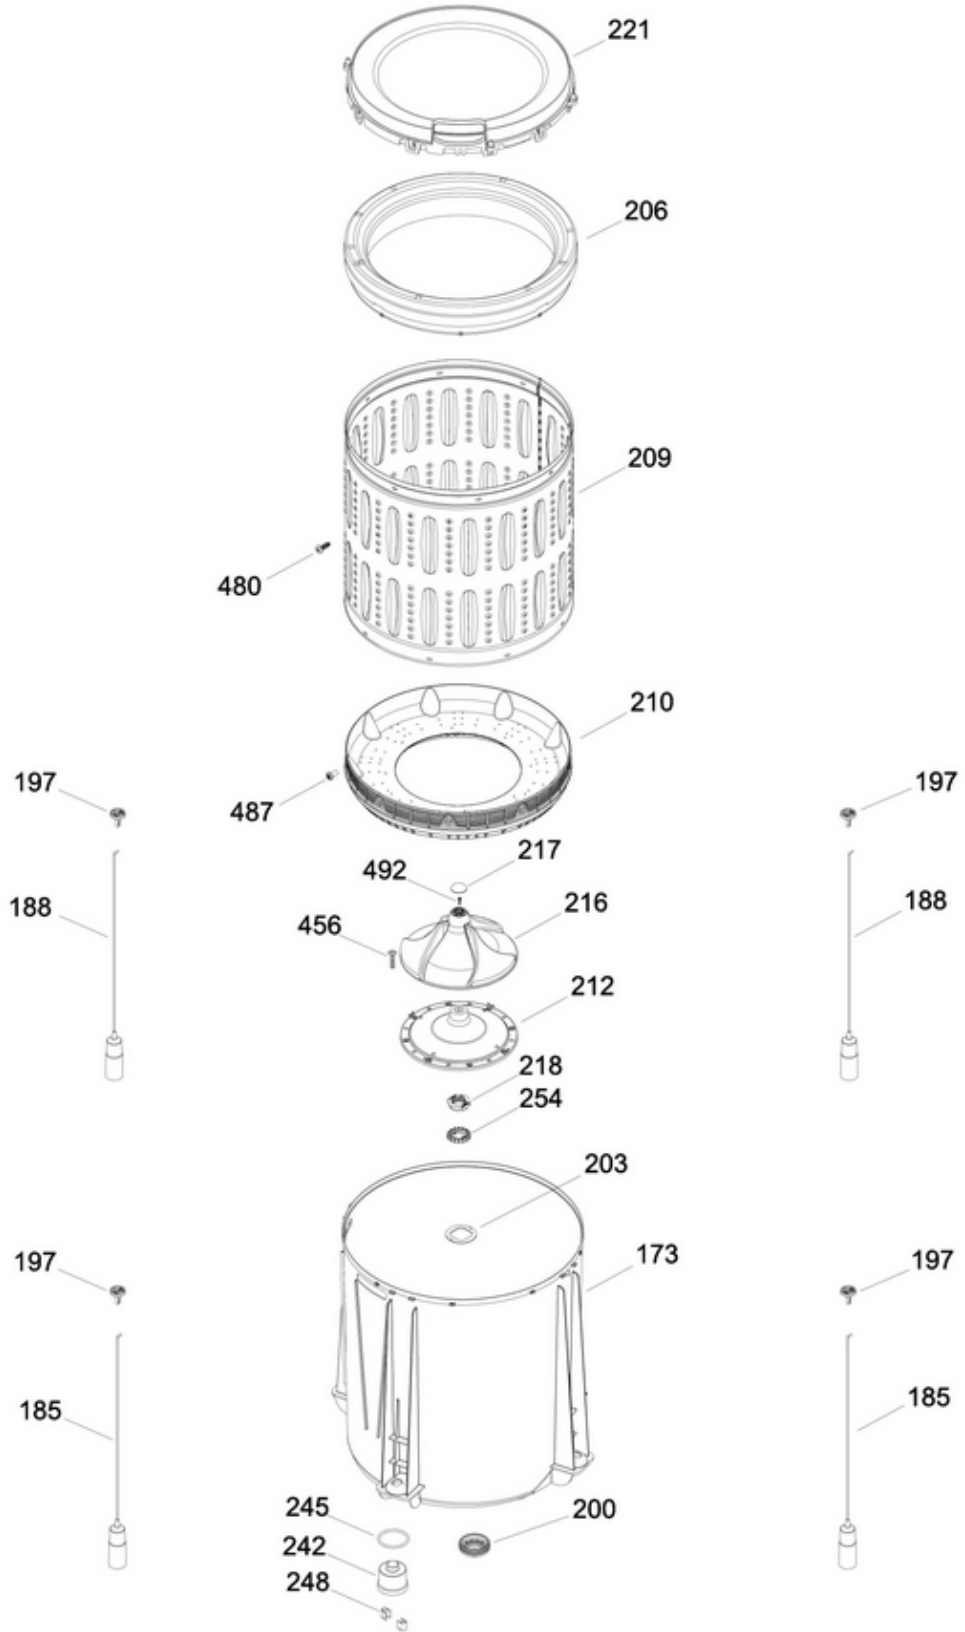

# LAVADORA LMA12832PBXS0

COPETE / BACKSPLASH  
 GABINETE Y CUBIERTA / CABINET & COVER

LMA12832PBXS0

# LAVADORA LMA12832PBXS0

PARTES PARA TINA / TUB, BASKET & AGITATOR

LMA12832PBXS0

# LAVADORA LMA12832PBXS0

SISTEMA MOTRIZ / PUMP & DRIVE COMPONENTS

LMA12832PBXS0

# LAVADORA LMA12832PBXS0

Guía	Refacción	Descripción
1	WW01L00368	LOGO GOTA
6	WW01F00113	CABLE TOMACORRIENTE
12	WW01F00278	VALVULA
18	WW01A00002	ABRAZADERA
20	233D1137P001	OVERLAY AQUA PERU
21	WW01L00126	PAINEL DE CONTROLE
26	WW01L00380	MANGUERA DESPACHADOR
26	WW01F00598	MANGUERA DESPACHADOR
27	WW01F00251	PRESOSTATO
30	WW01F00810	ARNES GABINETE
36	WW01L00387	ENS. PERILLA ROTATORIA
39	WW01L00391	ENS. PERILLA CONTROL
45	WW01L00500	MANGUERA
45	WW01F00597	MANGUERA
45	WW01F01987	MANGUERA
57	WW01A00088	SOPORTE SWITCH
58	WW01F00285	MICRO INTERRUPTOR
58	WW01F01582	MICRO INTERRUPTOR
63	WW01L00268	PROTECTOR TARJETA
66	WW01L00267	PROTECTOR BASE TARJETA
69	WW01F00964	TARJETA ANDINA TNT
72	WW01F00053	BOTON SELECTOR
72	WW01F00055	BOTON SELECTOR
75	WW01F00193	ARNES CUBIERTA
78	WW01F00166	ARNES PRESOSTATO
81	WW01F00168	ARNES SELECTOR
84	WW01F00341	SELECTOR PROGRAMA
87	WW01F00338	SELECTOR 5 PROGRAMAS
93	WW01L00062	ENS. GABINETE
96	WW01L01040	PATA
96	WW01L00468	PATA
99	WW01L00469	ENS. BLOCAPUERTAS
99	WW01F01553	ENS. BLOCAPUERTAS
108	WW01L00079	TAPA MANGUERA
111	WW01L00470	MANGUERA
112	WW01L01008	DISPENS.ER MONTADO
114	WW01L00109	CUBIERTA IGUAZU 24"