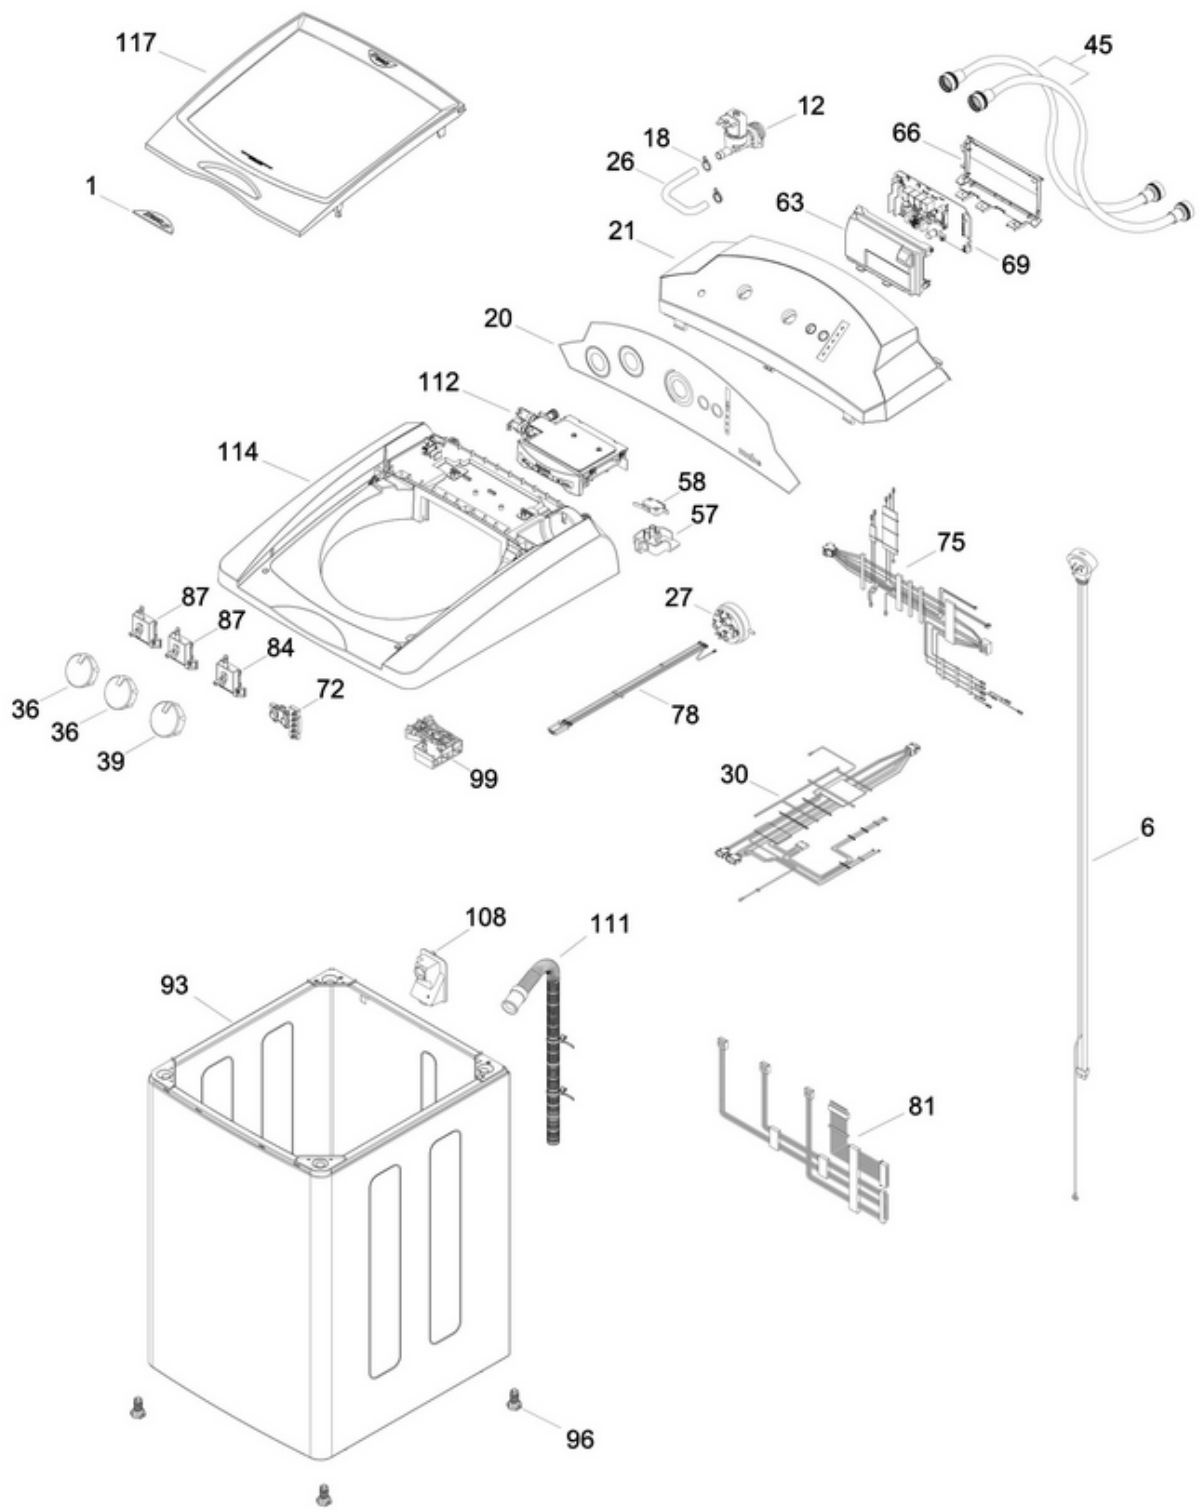

# LAVADORA LMA12832PBXS0

COPETE / BACKSPLASH  
 GABINETE Y CUBIERTA / CABINET & COVER

LMA12832PBXS0

# LAVADORA LMA12832PBXS0

PARTES PARA TINA / TUB, BASKET & AGITATOR

LMA12832PBXS0

# LAVADORA LMA12832PBXS0

SISTEMA MOTRIZ / PUMP & DRIVE COMPONENTS

LMA12832PBXS0

# LAVADORA LMA12832PBXS0

Guía	Refacción	Descripción
1	WW01L00368	LOGO GOTA
6	WW01F00113	CABLE TOMACORRIENTE
12	WW01F00278	VALVULA
18	WW01A00002	ABRAZADERA
20	233D1137P001	OVERLAY AQUA PERU
21	WW01L00126	PAINEL DE CONTROLE
26	WW01L00380	MANGUERA DESPACHADOR
26	WW01F00598	MANGUERA DESPACHADOR
27	WW01F00251	PRESOSTATO
30	WW01F00810	ARNES GABINETE
36	WW01L00387	ENS. PERILLA ROTATORIA
39	WW01L00391	ENS. PERILLA CONTROL
45	WW01L00500	MANGUERA
45	WW01F00597	MANGUERA
45	WW01F01987	MANGUERA
57	WW01A00088	SOPORTE SWITCH
58	WW01F00285	MICRO INTERRUPTOR
58	WW01F01582	MICRO INTERRUPTOR
63	WW01L00268	PROTECTOR TARJETA
66	WW01L00267	PROTECTOR BASE TARJETA
69	WW01F00964	TARJETA ANDINA TNT
72	WW01F00053	BOTON SELECTOR
72	WW01F00055	BOTON SELECTOR
75	WW01F00193	ARNES CUBIERTA
78	WW01F00166	ARNES PRESOSTATO
81	WW01F00168	ARNES SELECTOR
84	WW01F00341	SELECTOR PROGRAMA
87	WW01F00338	SELECTOR 5 PROGRAMAS
93	WW01L00062	ENS. GABINETE
96	WW01L01040	PATA
96	WW01L00468	PATA
99	WW01L00469	ENS. BLOCAPUERTAS
99	WW01F01553	ENS. BLOCAPUERTAS
108	WW01L00079	TAPA MANGUERA
111	WW01L00470	MANGUERA
112	WW01L01008	DISPENS.ER MONTADO
114	WW01L00109	CUBIERTA IGUAZU 24"