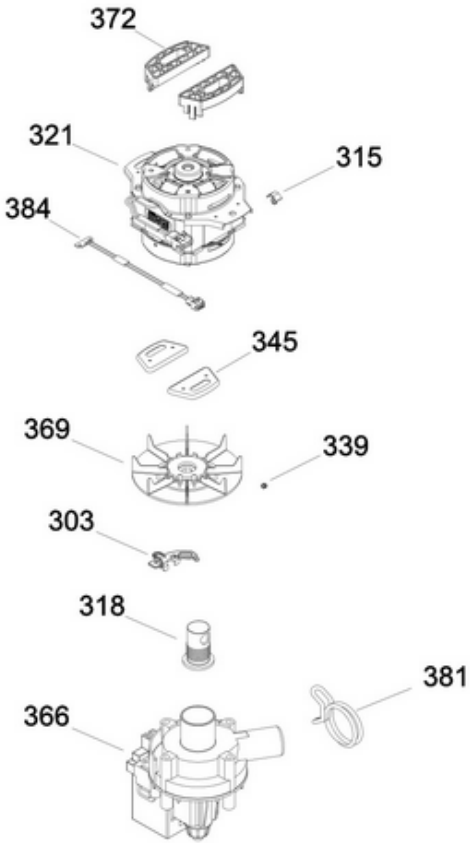

# LAVADORA LMA12832PBXS0

COPETE / BACKSPLASH  
 GABINETE Y CUBIERTA / CABINET & COVER

LMA12832PBXS0

# LAVADORA LMA12832PBXS0

PARTES PARA TINA / TUB, BASKET & AGITATOR

LMA12832PBXS0

# LAVADORA LMA12832PBXS0

SISTEMA MOTRIZ / PUMP & DRIVE COMPONENTS

LMA12832PBXS0

# LAVADORA LMA12832PBXS0

Guía	Refacción	Descripción
1	WW01L00368	LOGO GOTA
6	WW01F00113	CABLE TOMACORRIENTE
12	WW01F00278	VALVULA
18	WW01A00002	ABRAZADERA
20	233D1137P001	OVERLAY AQUA PERU
21	WW01L00126	PAINEL DE CONTROLE
26	WW01L00380	MANGUERA DESPACHADOR
26	WW01F00598	MANGUERA DESPACHADOR
27	WW01F00251	PRESOSTATO
30	WW01F00810	ARNES GABINETE
36	WW01L00387	ENS. PERILLA ROTATORIA
39	WW01L00391	ENS. PERILLA CONTROL
45	WW01L00500	MANGUERA
45	WW01F00597	MANGUERA
45	WW01F01987	MANGUERA
57	WW01A00088	SOPORTE SWITCH
58	WW01F00285	MICRO INTERRUPTOR
58	WW01F01582	MICRO INTERRUPTOR
63	WW01L00268	PROTECTOR TARJETA
66	WW01L00267	PROTECTOR BASE TARJETA
69	WW01F00964	TARJETA ANDINA TNT
72	WW01F00053	BOTON SELECTOR
72	WW01F00055	BOTON SELECTOR
75	WW01F00193	ARNES CUBIERTA
78	WW01F00166	ARNES PRESOSTATO
81	WW01F00168	ARNES SELECTOR
84	WW01F00341	SELECTOR PROGRAMA
87	WW01F00338	SELECTOR 5 PROGRAMAS
93	WW01L00062	ENS. GABINETE
96	WW01L01040	PATA
96	WW01L00468	PATA
99	WW01L00469	ENS. BLOCAPUERTAS
99	WW01F01553	ENS. BLOCAPUERTAS
108	WW01L00079	TAPA MANGUERA
111	WW01L00470	MANGUERA
112	WW01L01008	DISPENS.ER MONTADO
114	WW01L00109	CUBIERTA IGUAZU 24"