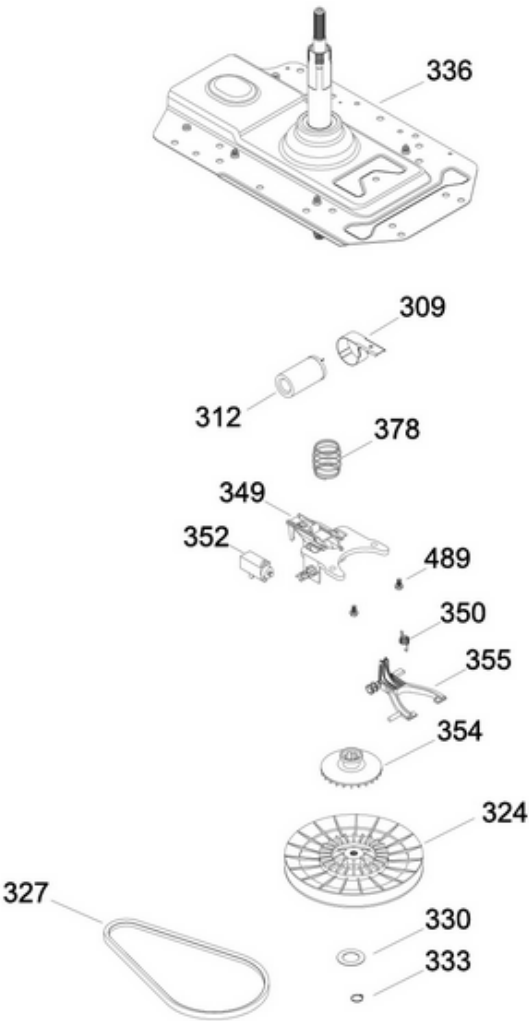

# LAVADORA LMA12832PBXS0

COPETE / BACKSPLASH  
 GABINETE Y CUBIERTA / CABINET & COVER

LMA12832PBXS0

# LAVADORA LMA12832PBXS0

PARTES PARA TINA / TUB, BASKET & AGITATOR

LMA12832PBXS0

# LAVADORA LMA12832PBXS0

SISTEMA MOTRIZ / PUMP & DRIVE COMPONENTS

LMA12832PBXS0

# LAVADORA LMA12832PBXS0

Guía	Refacción	Descripción
1	WW01L00368	LOGO GOTA
6	WW01F00113	CABLE TOMACORRIENTE
12	WW01F00278	VALVULA
18	WW01A00002	ABRAZADERA
20	233D1137P001	OVERLAY AQUA PERU
21	WW01L00126	PAINEL DE CONTROLE
26	WW01L00380	MANGUERA DESPACHADOR
26	WW01F00598	MANGUERA DESPACHADOR
27	WW01F00251	PRESOSTATO
30	WW01F00810	ARNES GABINETE
36	WW01L00387	ENS. PERILLA ROTATORIA
39	WW01L00391	ENS. PERILLA CONTROL
45	WW01L00500	MANGUERA
45	WW01F00597	MANGUERA
45	WW01F01987	MANGUERA
57	WW01A00088	SOPORTE SWITCH
58	WW01F00285	MICRO INTERRUPTOR
58	WW01F01582	MICRO INTERRUPTOR
63	WW01L00268	PROTECTOR TARJETA
66	WW01L00267	PROTECTOR BASE TARJETA
69	WW01F00964	TARJETA ANDINA TNT
72	WW01F00053	BOTON SELECTOR
72	WW01F00055	BOTON SELECTOR
75	WW01F00193	ARNES CUBIERTA
78	WW01F00166	ARNES PRESOSTATO
81	WW01F00168	ARNES SELECTOR
84	WW01F00341	SELECTOR PROGRAMA
87	WW01F00338	SELECTOR 5 PROGRAMAS
93	WW01L00062	ENS. GABINETE
96	WW01L01040	PATA
96	WW01L00468	PATA
99	WW01L00469	ENS. BLOCAPUERTAS
99	WW01F01553	ENS. BLOCAPUERTAS
108	WW01L00079	TAPA MANGUERA
111	WW01L00470	MANGUERA
112	WW01L01008	DISPENS.ER MONTADO
114	WW01L00109	CUBIERTA IGUAZU 24"