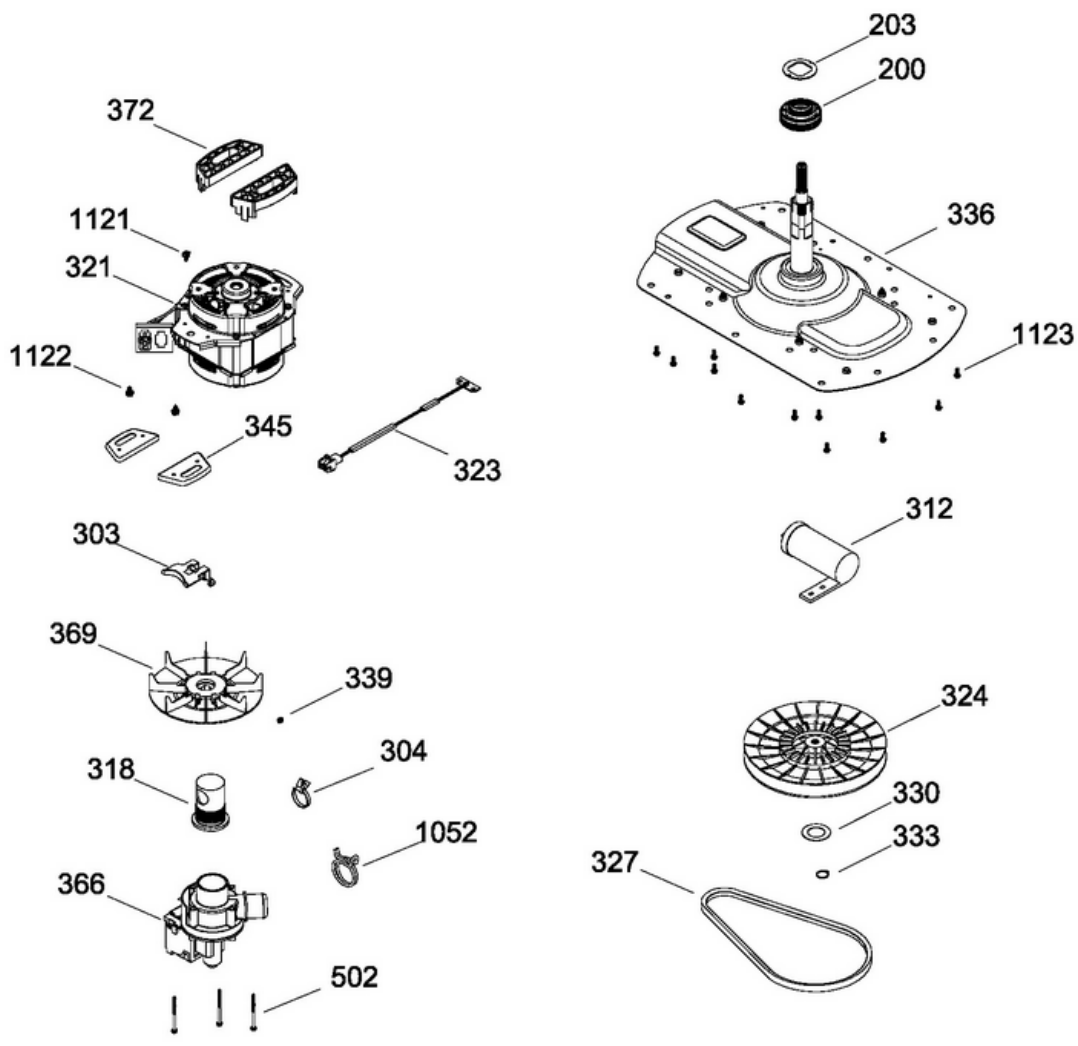

LAVADORA LMA1343PBS0(TNT)

LAVADORA LMA1343PBS0(TNT)

LAVADORA LMA1343PBS0(TNT)

LAVADORA LMA1343PBS0(TNT)

Guía	Componente	Descripción
1	323B2304P002	LOGO GOTA
6	189D3208P002	CABLE TOMACORRIENTE
10	189D3389P013	OVERLAY LMA1343PBS0
10	233D2161P001	OVERLAY LMA1343PBS0
11	323B1472P001	UNIVALVULA
12	323B1472P002	UNIVALVULA
15	189D1455P004	MANGUERA ENTRADA DE AGUA
21	189D3331P008	PAINEL DE CONTROLE
25	323B1408P001	ABRAZADERA MANGUERA
27	228C2084P006	PRESOSTATO
30	189D3983G008	ARNES GABINETE
30	189D3983G009	ARNES GABINETE
36	323B2380G002	ENS. PERILLA ROTATORIA
39	323B2381G002	ENS. PERILLA CONTROL
45	233D1368G001	MANGUERA
45	233D2851G001	MANGUERA
46	277B1146P001	ABRAZADERA MANGUERA
46	277B1146P002	ABRAZADERA MANGUERA
52	228C2385P001	SOPORTE METALICO
63	189D5318P001	PROTECTOR TARJETA
66	189D5218P001	PROTECTOR BASE TARJETA
69	T19G12R13	TARJETA TNT
72	189D2761G005	BOTON SELECTOR
72	189D2761G009	BOTON SELECTOR
75	189D3831G003	ARNES CUBIERTA
78	189D3652G002	ARNES PRESOSTATO
81	189D3653G005	ARNES SELECTOR
84	228C1256G005	SELECTOR PROGRAMA
87	228C1256G002	SELECTOR 5 PROGRAMAS
93	189D2655G009	ENS. GABINETE 10KG CURVO
93	189D2655G011	ENS. GABINETE 10KG CURVO
96	228C1202P001	PATA NIVELADORA
99	228C2107P002N	ENS. BLOCAPUERTAS
99	253C1215P001	ENS. BLOCAPUERTAS
108	323B2659P001	TAPA MANGUERA