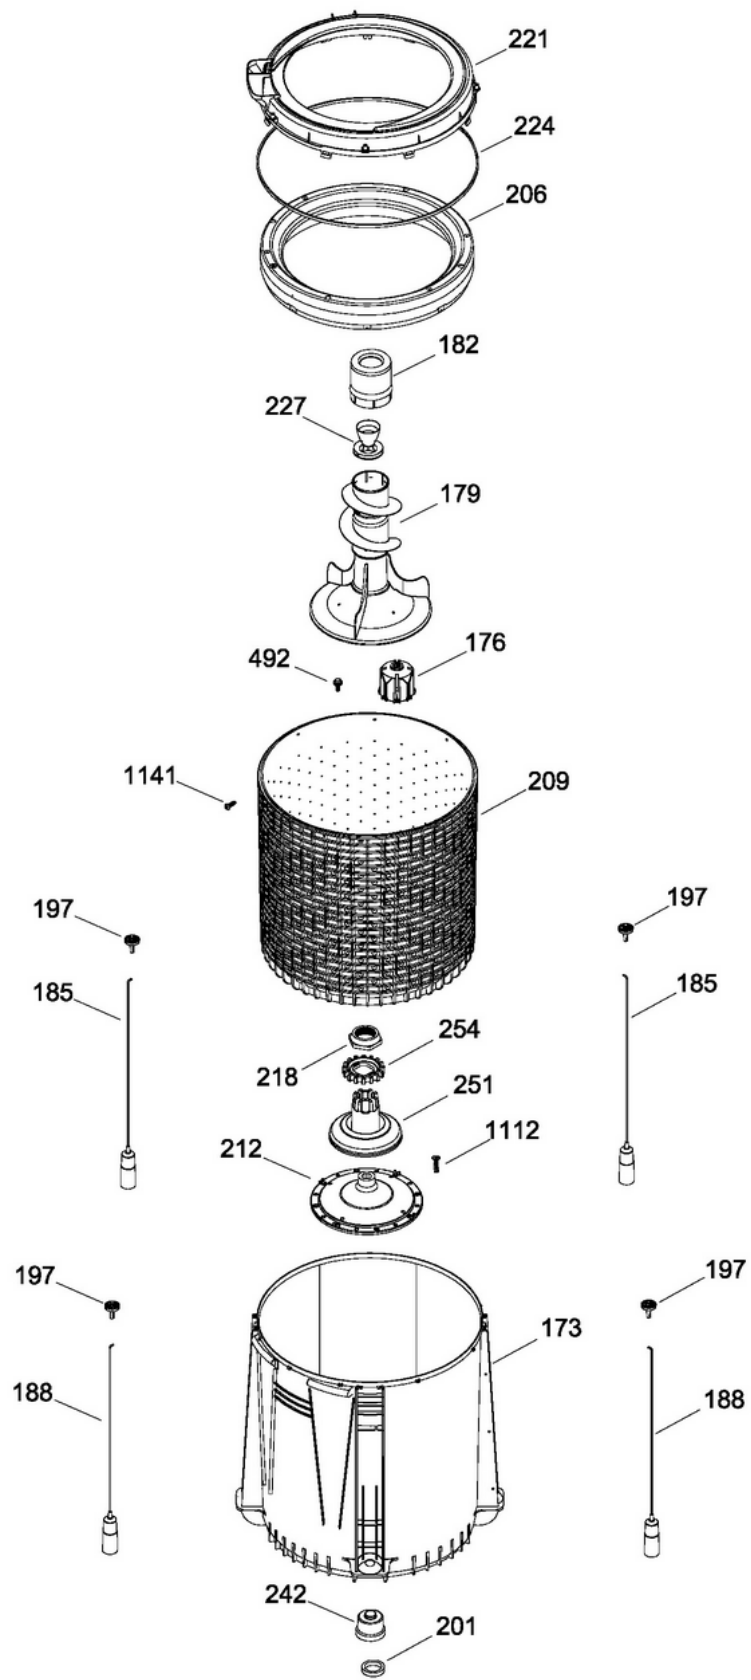

LAVADORA LMA1343PBS0(TNT)

LAVADORA LMA1343PBS0(TNT)

LAVADORA LMA1343PBS0(TNT)

LAVADORA LMA1343PBS0(TNT)

Guía	Componente	Descripción
1	323B2304P002	LOGO GOTA
6	189D3208P002	CABLE TOMACORRIENTE
10	189D3389P013	OVERLAY LMA1343PBS0
10	233D2161P001	OVERLAY LMA1343PBS0
11	323B1472P001	UNIVALVULA
12	323B1472P002	UNIVALVULA
15	189D1455P004	MANGUERA ENTRADA DE AGUA
21	189D3331P008	PAINEL DE CONTROLE
25	323B1408P001	ABRAZADERA MANGUERA
27	228C2084P006	PRESOSTATO
30	189D3983G008	ARNES GABINETE
30	189D3983G009	ARNES GABINETE
36	323B2380G002	ENS. PERILLA ROTATORIA
39	323B2381G002	ENS. PERILLA CONTROL
45	233D1368G001	MANGUERA
45	233D2851G001	MANGUERA
46	277B1146P001	ABRAZADERA MANGUERA
46	277B1146P002	ABRAZADERA MANGUERA
52	228C2385P001	SOPORTE METALICO
63	189D5318P001	PROTECTOR TARJETA
66	189D5218P001	PROTECTOR BASE TARJETA
69	T19G12R13	TARJETA TNT
72	189D2761G005	BOTON SELECTOR
72	189D2761G009	BOTON SELECTOR
75	189D3831G003	ARNES CUBIERTA
78	189D3652G002	ARNES PRESOSTATO
81	189D3653G005	ARNES SELECTOR
84	228C1256G005	SELECTOR PROGRAMA
87	228C1256G002	SELECTOR 5 PROGRAMAS
93	189D2655G009	ENS. GABINETE 10KG CURVO
93	189D2655G011	ENS. GABINETE 10KG CURVO
96	228C1202P001	PATA NIVELADORA
99	228C2107P002N	ENS. BLOCAPUERTAS
99	253C1215P001	ENS. BLOCAPUERTAS
108	323B2659P001	TAPA MANGUERA