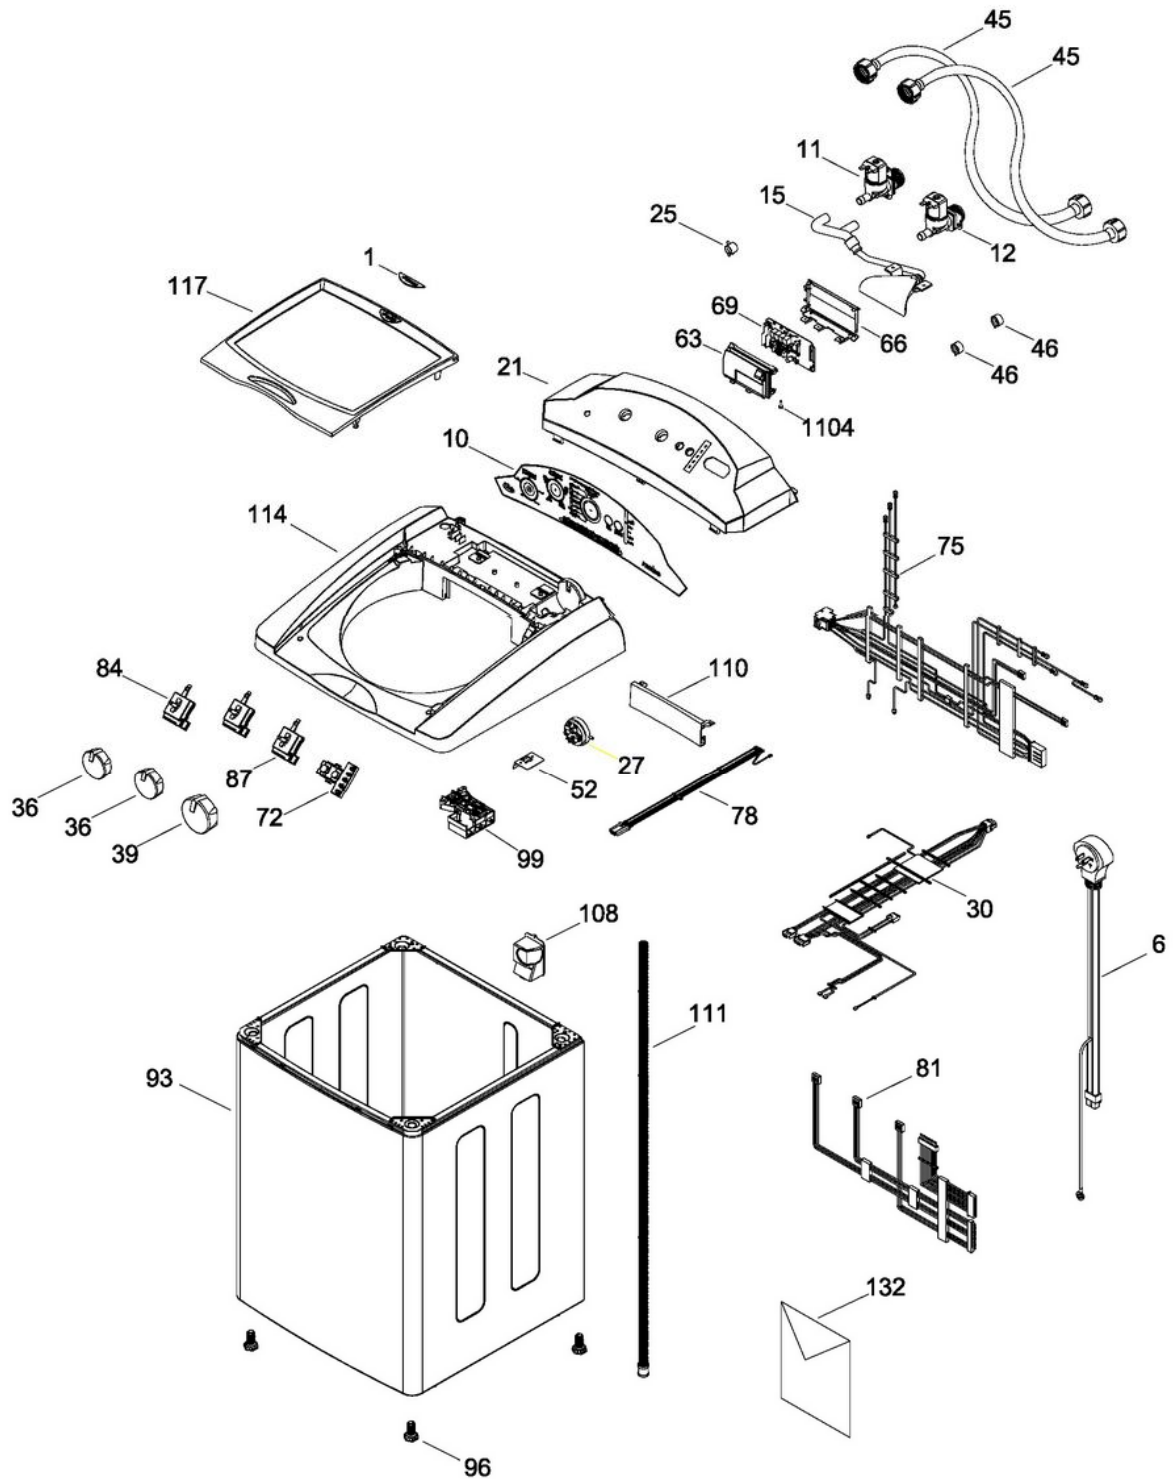

LAVADORA LMA1343PBS0(TNT)

LAVADORA LMA1343PBS0(TNT)

LAVADORA LMA1343PBS0(TNT)

LAVADORA LMA1343PBS0(TNT)

Guía	Componente	Descripción
1	323B2304P002	LOGO GOTA
6	189D3208P002	CABLE TOMACORRIENTE
10	189D3389P013	OVERLAY LMA1343PBS0
10	233D2161P001	OVERLAY LMA1343PBS0
11	323B1472P001	UNIVALVULA
12	323B1472P002	UNIVALVULA
15	189D1455P004	MANGUERA ENTRADA DE AGUA
21	189D3331P008	PAINEL DE CONTROLE
25	323B1408P001	ABRAZADERA MANGUERA
27	228C2084P006	PRESOSTATO
30	189D3983G008	ARNES GABINETE
30	189D3983G009	ARNES GABINETE
36	323B2380G002	ENS. PERILLA ROTATORIA
39	323B2381G002	ENS. PERILLA CONTROL
45	233D1368G001	MANGUERA
45	233D2851G001	MANGUERA
46	277B1146P001	ABRAZADERA MANGUERA
46	277B1146P002	ABRAZADERA MANGUERA
52	228C2385P001	SOPORTE METALICO
63	189D5318P001	PROTECTOR TARJETA
66	189D5218P001	PROTECTOR BASE TARJETA
69	T19G12R13	TARJETA TNT
72	189D2761G005	BOTON SELECTOR
72	189D2761G009	BOTON SELECTOR
75	189D3831G003	ARNES CUBIERTA
78	189D3652G002	ARNES PRESOSTATO
81	189D3653G005	ARNES SELECTOR
84	228C1256G005	SELECTOR PROGRAMA
87	228C1256G002	SELECTOR 5 PROGRAMAS
93	189D2655G009	ENS. GABINETE 10KG CURVO
93	189D2655G011	ENS. GABINETE 10KG CURVO
96	228C1202P001	PATA NIVELADORA
99	228C2107P002N	ENS. BLOCAPUERTAS
99	253C1215P001	ENS. BLOCAPUERTAS
108	323B2659P001	TAPA MANGUERA