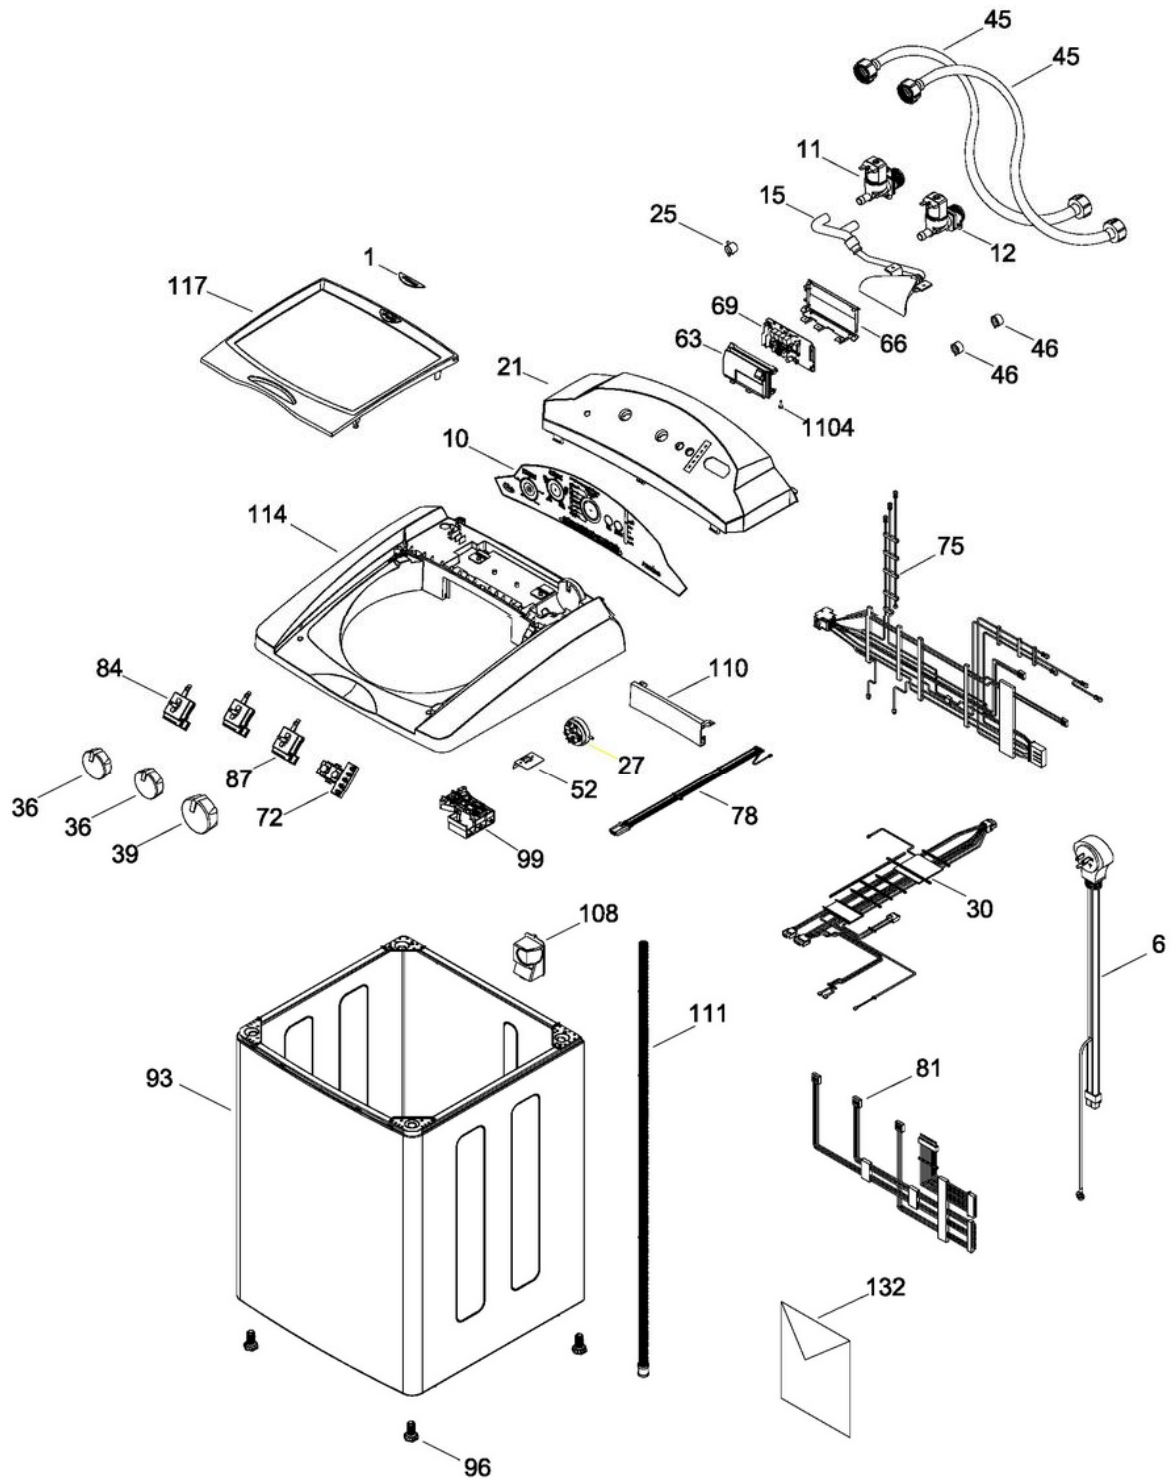

LAVADORA LMA1343PBS0

LAVADORA LMA1343PBS0

LAVADORA LMA1343PBS0

LAVADORA LMA1343PBS0

Guía	Componente	Descripción
2	323B2304P002	LOGO GOTA
5	189D3208P002	CABLE TOMACORRIENTE
7	323B2149P002	VALVULA
7	323B1472P001	VALVULA
8	189D1455P004	MANGUERA ENTRADA DE AGUA
9	109B8787P014	ABRAZADERA
10	189D3389P013	OVERLAY LMA1343PBS0
10	233D2161P001	OVERLAY LMA1343PBS0
12	323B2149P003	VALVULA
12	323B1472P002	VALVULA
14	228C2084P006	PRESOSTATO
18	189D3633G004	ARNES GABINETE
20	323B2380G002	ENS. PERILLA ROTATORIA
23	323B2381G002	ENS. PERILLA CONTROL
25	175D4683G001	MANGUERA LLENADO
27	189D3331P008	PAINEL DE CONTROLE
42	228C2110P001	SOPORTE TARJETA
42	253C1058P001	SOPORTE TARJETA
42	253C1142P003	SOPORTE TARJETA
43	189D3632G011	TARJETA CONTROL PERILLAS
44	189D2761G005	BOTON SELECTOR
44	189D2761G009	BOTON SELECTOR
45	228C2199P001	SOPORTE TARJETA
47	189D3639G002	ARNES CUB. ID 12 13 KG 4P
48	189D2624P003	ARNES PRESOSTATO
49	189D2883G001	ARNES SELECTOR
54	228C2139G002	SELECTOR
55	228C2139G001	SELECTOR
55	228C1256G002	SELECTOR
101	189D2655G001	ENS. GABINETE 10KG CURVO
101	189D2655G011	ENS. GABINETE 10KG CURVO
104	228C2081P001	PATA
104	228C1202P001	PATA
110	228C1155P001	ABRAZADERA
110	228C1259P001	ABRAZADERA