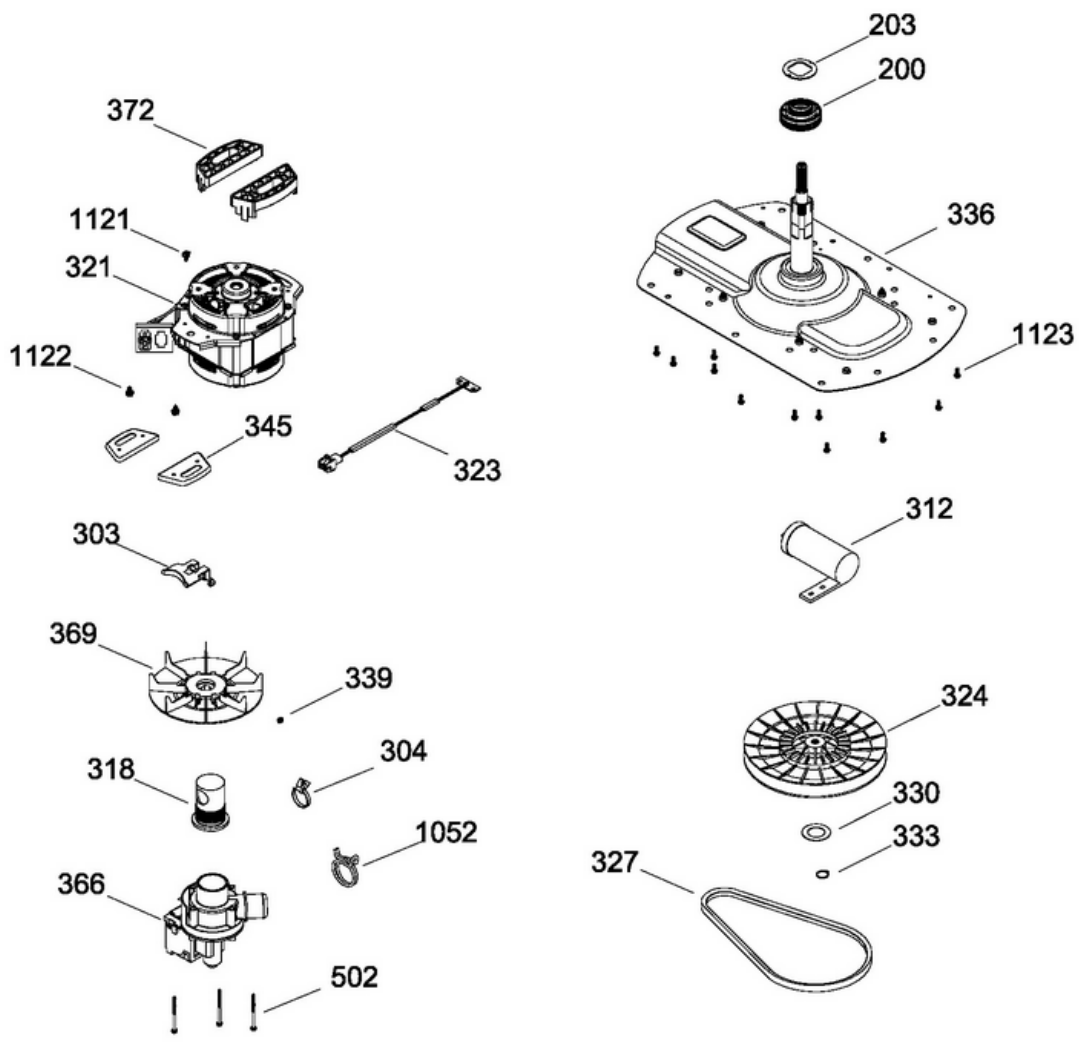

LAVADORA LMA1343PBS0

LAVADORA LMA1343PBS0

LAVADORA LMA1343PBS0

LAVADORA LMA1343PBS0

Guía	Componente	Descripción
2	323B2304P002	LOGO GOTA
5	189D3208P002	CABLE TOMACORRIENTE
7	323B2149P002	VALVULA
7	323B1472P001	VALVULA
8	189D1455P004	MANGUERA ENTRADA DE AGUA
9	109B8787P014	ABRAZADERA
10	189D3389P013	OVERLAY LMA1343PBS0
10	233D2161P001	OVERLAY LMA1343PBS0
12	323B2149P003	VALVULA
12	323B1472P002	VALVULA
14	228C2084P006	PRESOSTATO
18	189D3633G004	ARNES GABINETE
20	323B2380G002	ENS. PERILLA ROTATORIA
23	323B2381G002	ENS. PERILLA CONTROL
25	175D4683G001	MANGUERA LLENADO
27	189D3331P008	PAINEL DE CONTROLE
42	228C2110P001	SOPORTE TARJETA
42	253C1058P001	SOPORTE TARJETA
42	253C1142P003	SOPORTE TARJETA
43	189D3632G011	TARJETA CONTROL PERILLAS
44	189D2761G005	BOTON SELECTOR
44	189D2761G009	BOTON SELECTOR
45	228C2199P001	SOPORTE TARJETA
47	189D3639G002	ARNES CUB. ID 12 13 KG 4P
48	189D2624P003	ARNES PRESOSTATO
49	189D2883G001	ARNES SELECTOR
54	228C2139G002	SELECTOR
55	228C2139G001	SELECTOR
55	228C1256G002	SELECTOR
101	189D2655G001	ENS. GABINETE 10KG CURVO
101	189D2655G011	ENS. GABINETE 10KG CURVO
104	228C2081P001	PATA
104	228C1202P001	PATA
110	228C1155P001	ABRAZADERA
110	228C1259P001	ABRAZADERA