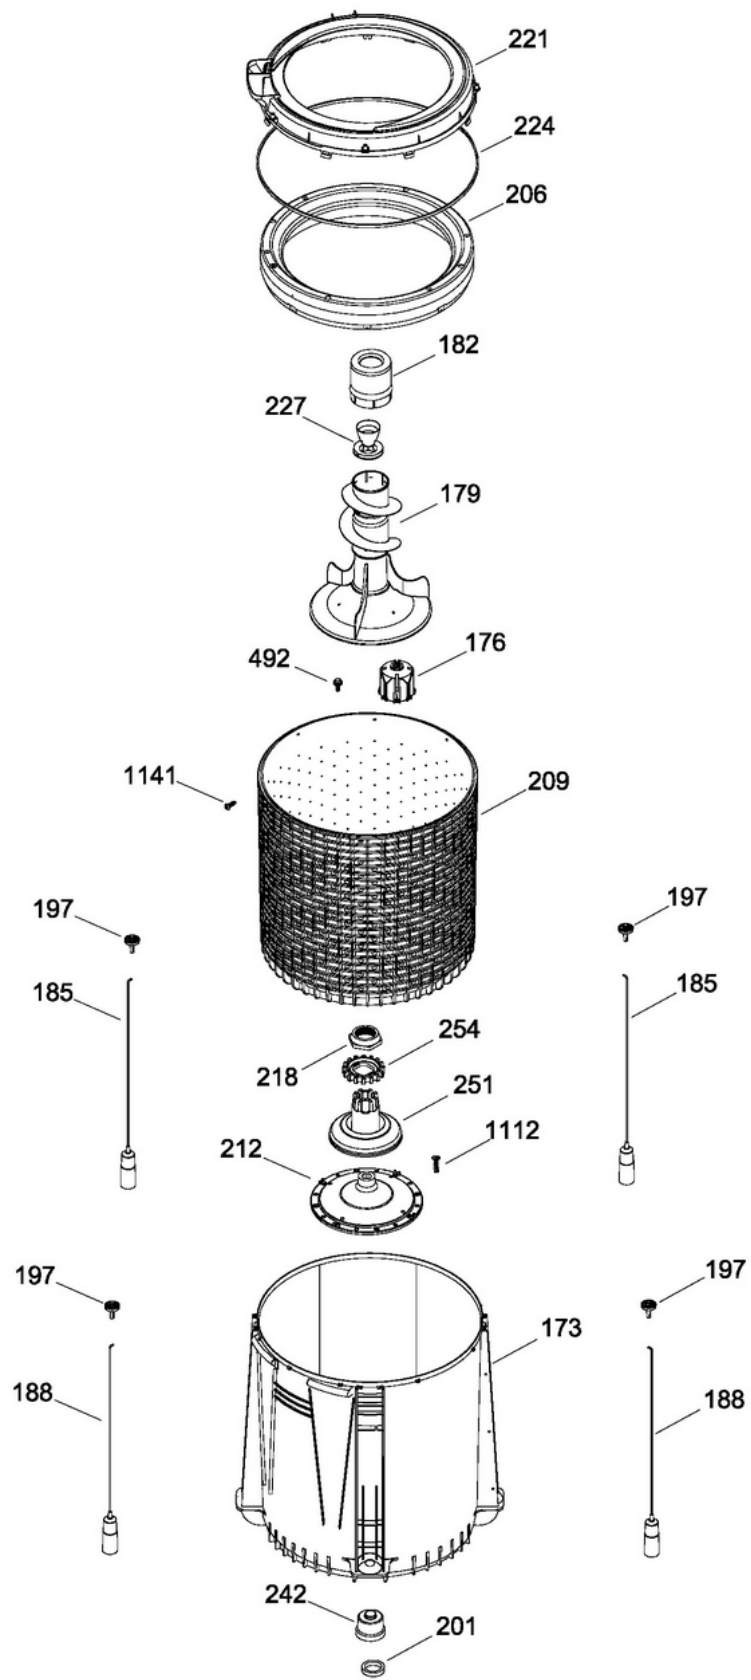

LAVADORA LMA1343PBS0

LAVADORA LMA1343PBS0

LAVADORA LMA1343PBS0

LAVADORA LMA1343PBS0

Guía	Componente	Descripción
2	323B2304P002	LOGO GOTA
5	189D3208P002	CABLE TOMACORRIENTE
7	323B2149P002	VALVULA
7	323B1472P001	VALVULA
8	189D1455P004	MANGUERA ENTRADA DE AGUA
9	109B8787P014	ABRAZADERA
10	189D3389P013	OVERLAY LMA1343PBS0
10	233D2161P001	OVERLAY LMA1343PBS0
12	323B2149P003	VALVULA
12	323B1472P002	VALVULA
14	228C2084P006	PRESOSTATO
18	189D3633G004	ARNES GABINETE
20	323B2380G002	ENS. PERILLA ROTATORIA
23	323B2381G002	ENS. PERILLA CONTROL
25	175D4683G001	MANGUERA LLENADO
27	189D3331P008	PAINEL DE CONTROLE
42	228C2110P001	SOPORTE TARJETA
42	253C1058P001	SOPORTE TARJETA
42	253C1142P003	SOPORTE TARJETA
43	189D3632G011	TARJETA CONTROL PERILLAS
44	189D2761G005	BOTON SELECTOR
44	189D2761G009	BOTON SELECTOR
45	228C2199P001	SOPORTE TARJETA
47	189D3639G002	ARNES CUB. ID 12 13 KG 4P
48	189D2624P003	ARNES PRESOSTATO
49	189D2883G001	ARNES SELECTOR
54	228C2139G002	SELECTOR
55	228C2139G001	SELECTOR
55	228C1256G002	SELECTOR
101	189D2655G001	ENS. GABINETE 10KG CURVO
101	189D2655G011	ENS. GABINETE 10KG CURVO
104	228C2081P001	PATA
104	228C1202P001	PATA
110	228C1155P001	ABRAZADERA
110	228C1259P001	ABRAZADERA