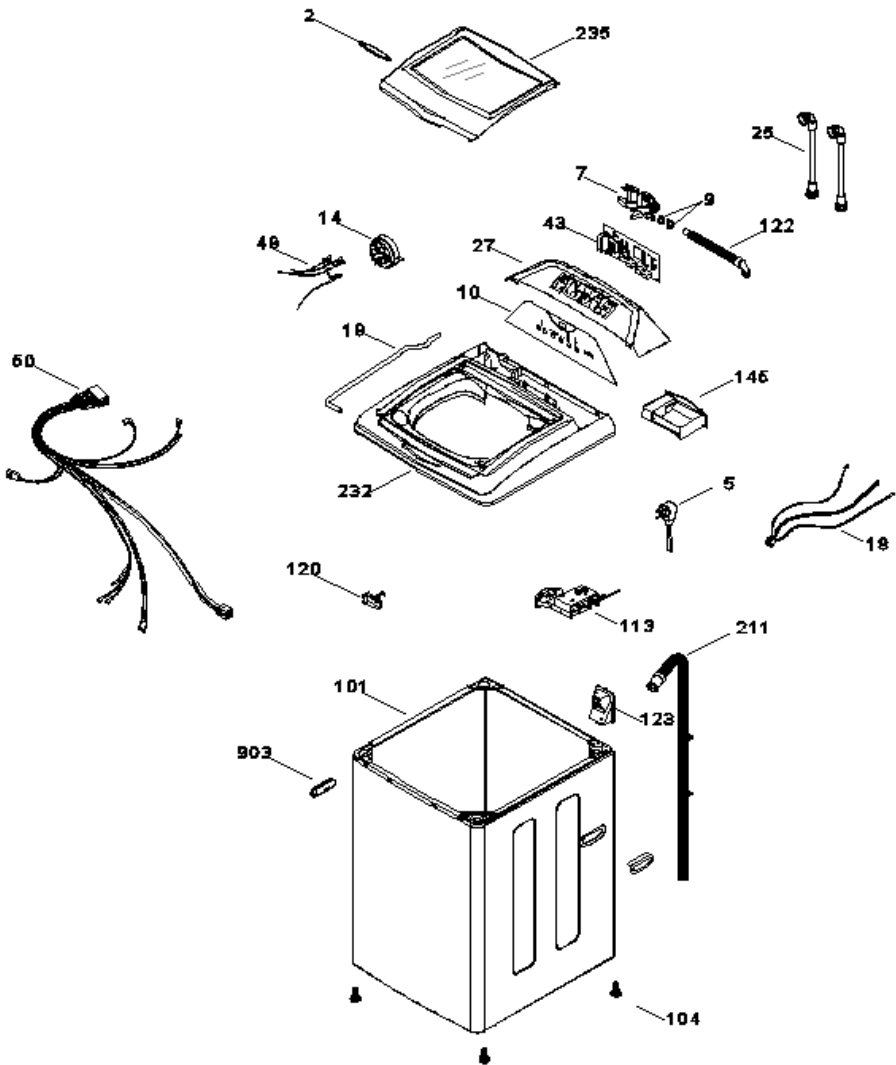

**LMA137DB1**

**LMA137DB1**

**LMA137DB1**

LMA137DB1

2	323B2203P001	LOGO GOTA MABE OVAL AMAZONA
5	189D1846P002	CABLE TOMACORRIENTE
5	189D1846P002	CABLE TOMACORRIENTE
7	189D1966P001	VALVULA SOLEN
9	109B8787P014	ABRAZADERA ENTRADA DE AGUA
10	189D3294P002	VISTA DECOTARIVA MABE
14	228C2084P004	PRESOSTATO 3 NIVELES
18	189D2557G001	ARNES GABINETE 9 KG
19	323B1277P006	MANGUERA PRESOSTATO INT.9-13
25	228C1126P001	MANGUERA DE LLENADO CON FILTRO
27	189D3167P001	COPETE BCO
42	228C2110P001	SOPORTE TARJETA SENSOR MOTOR
42	228C2110P001	SOPORTE TARJETA SENSOR MOTOR
43	189D2630P008	TARJETA CONTROL/POTENCIA
48	189D2624P002	ARNES PRESOSTATO
50	189D3024G004	ARNES CUBIERTA
101	189D2655G001	GABINETE CURVO ENSAMBLE BCO
101	189D2655G001	GABINETE CURVO ENSAMBLE BCO
104	228C2081P001	PATA NIVELADORA
105	228C2119P003	LIGA SUSPENSION
110	228C1155P001	ABRAZADERA CAPACITOR WEG 15,4
111	228C1147P001	CAPACITOR WEG 45 MF
113	228C2107P002	BLOCAPUERTAS ENS C/SLIDER
120	228C2095P001	ACTUADOR TAPA
122	228C2105P001	MANGUERA UNION VALVULA/DESPACH
123	189D2637P001	TAPA MANGUERRA DE SALIDA
145	189D2741P001	DESPACHADOR DETERGENTE ENS
204	323B1365P001	BOTON DE MONTAJE ARNES MOTOR
207	189D2668P001	TINA 10 Y 12 KG AMAZ
211	228C2206G001	MANGUERA DE DRENADO
229	189D1678P001	COPLA AGITADOR
230	189D2747G001	AGITADOR CURVO 12K 3 ALETAS EN
231	189D1180P001	TAPA AGITADOR F.S.D.