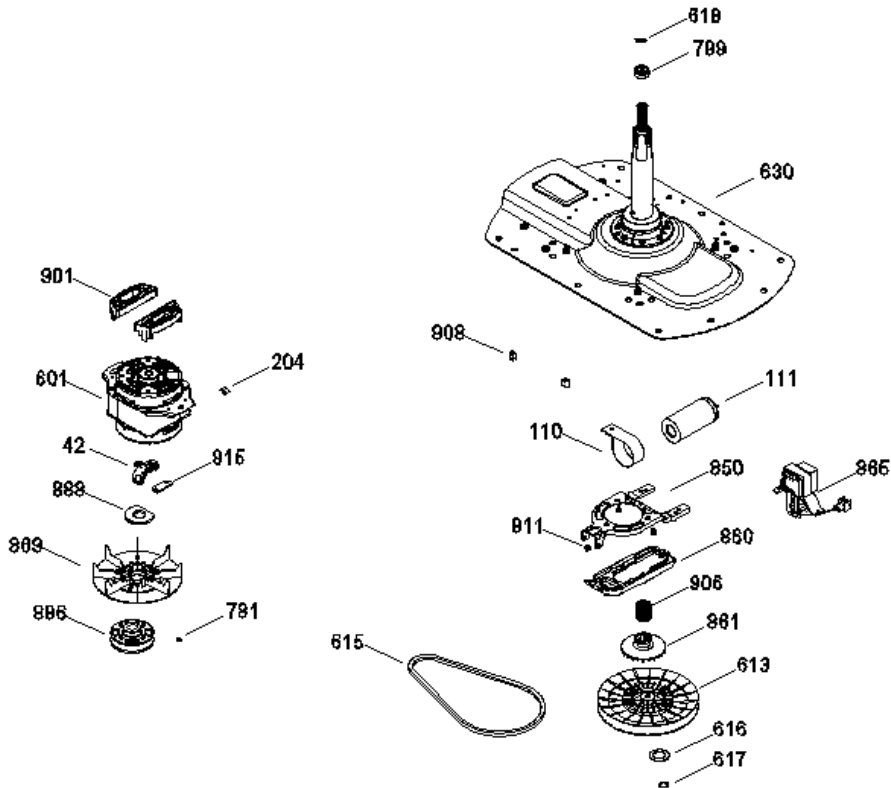

**LMA137DB1**

**LMA137DB1**

**LMA137DB1**

LMA137DB1

2	323B2203P001	LOGO GOTA MABE OVAL AMAZONA
5	189D1846P002	CABLE TOMACORRIENTE
5	189D1846P002	CABLE TOMACORRIENTE
7	189D1966P001	VALVULA SOLEN
9	109B8787P014	ABRAZADERA ENTRADA DE AGUA
10	189D3294P002	VISTA DECOTARIVA MABE
14	228C2084P004	PRESOSTATO 3 NIVELES
18	189D2557G001	ARNES GABINETE 9 KG
19	323B1277P006	MANGUERA PRESOSTATO INT.9-13
25	228C1126P001	MANGUERA DE LLENADO CON FILTRO
27	189D3167P001	COPETE BCO
42	228C2110P001	SOPORTE TARJETA SENSOR MOTOR
42	228C2110P001	SOPORTE TARJETA SENSOR MOTOR
43	189D2630P008	TARJETA CONTROL/POTENCIA
48	189D2624P002	ARNES PRESOSTATO
50	189D3024G004	ARNES CUBIERTA
101	189D2655G001	GABINETE CURVO ENSAMBLE BCO
101	189D2655G001	GABINETE CURVO ENSAMBLE BCO
104	228C2081P001	PATA NIVELADORA
105	228C2119P003	LIGA SUSPENSION
110	228C1155P001	ABRAZADERA CAPACITOR WEG 15,4
111	228C1147P001	CAPACITOR WEG 45 MF
113	228C2107P002	BLOCAPUERTAS ENS C/SLIDER
120	228C2095P001	ACTUADOR TAPA
122	228C2105P001	MANGUERA UNION VALVULA/DESPACH
123	189D2637P001	TAPA MANGUERRA DE SALIDA
145	189D2741P001	DESPACHADOR DETERGENTE ENS
204	323B1365P001	BOTON DE MONTAJE ARNES MOTOR
207	189D2668P001	TINA 10 Y 12 KG AMAZ
211	228C2206G001	MANGUERA DE DRENADO
229	189D1678P001	COPLA AGITADOR
230	189D2747G001	AGITADOR CURVO 12K 3 ALETAS EN
231	189D1180P001	TAPA AGITADOR F.S.D.