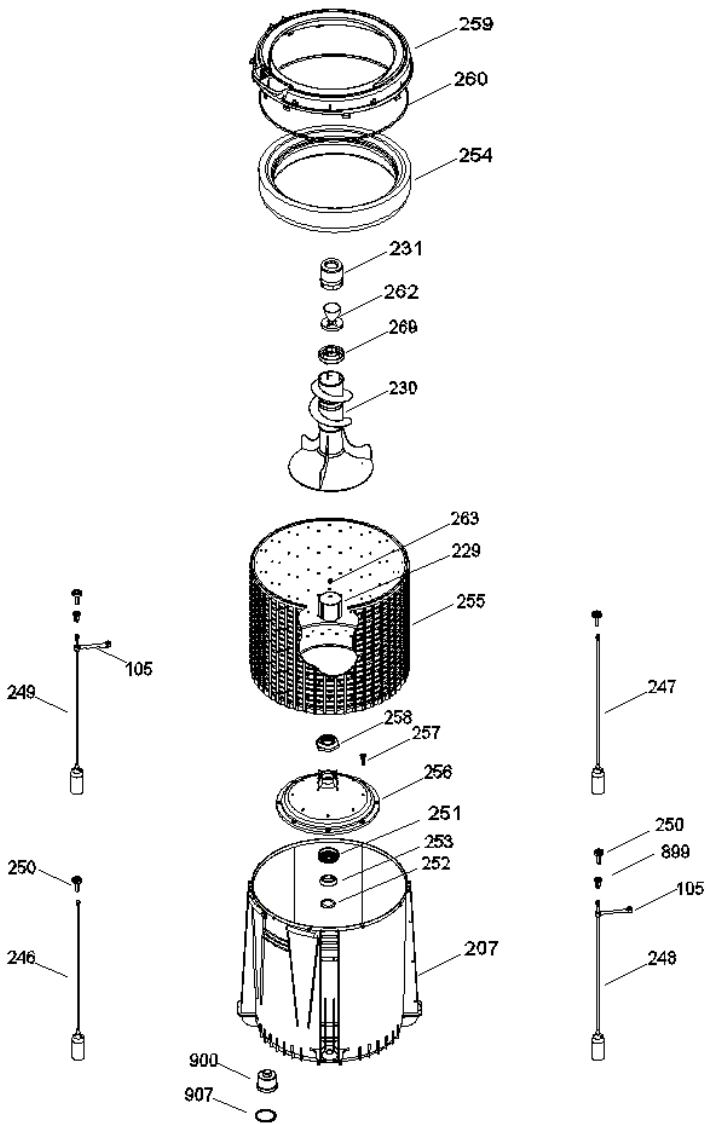

**LMA137DB1**

**LMA137DB1**

**LMA137DB1**

LMA137DB1

2	323B2203P001	LOGO GOTA MABE OVAL AMAZONA
5	189D1846P002	CABLE TOMACORRIENTE
5	189D1846P002	CABLE TOMACORRIENTE
7	189D1966P001	VALVULA SOLEN
9	109B8787P014	ABRAZADERA ENTRADA DE AGUA
10	189D3294P002	VISTA DECOTARIVA MABE
14	228C2084P004	PRESOSTATO 3 NIVELES
18	189D2557G001	ARNES GABINETE 9 KG
19	323B1277P006	MANGUERA PRESOSTATO INT.9-13
25	228C1126P001	MANGUERA DE LLENADO CON FILTRO
27	189D3167P001	COPETE BCO
42	228C2110P001	SOPORTE TARJETA SENSOR MOTOR
42	228C2110P001	SOPORTE TARJETA SENSOR MOTOR
43	189D2630P008	TARJETA CONTROL/POTENCIA
48	189D2624P002	ARNES PRESOSTATO
50	189D3024G004	ARNES CUBIERTA
101	189D2655G001	GABINETE CURVO ENSAMBLE BCO
101	189D2655G001	GABINETE CURVO ENSAMBLE BCO
104	228C2081P001	PATA NIVELADORA
105	228C2119P003	LIGA SUSPENSION
110	228C1155P001	ABRAZADERA CAPACITOR WEG 15,4
111	228C1147P001	CAPACITOR WEG 45 MF
113	228C2107P002	BLOCAPUERTAS ENS C/SLIDER
120	228C2095P001	ACTUADOR TAPA
122	228C2105P001	MANGUERA UNION VALVULA/DESPACH
123	189D2637P001	TAPA MANGUERRA DE SALIDA
145	189D2741P001	DESPACHADOR DETERGENTE ENS
204	323B1365P001	BOTON DE MONTAJE ARNES MOTOR
207	189D2668P001	TINA 10 Y 12 KG AMAZ
211	228C2206G001	MANGUERA DE DRENADO
229	189D1678P001	COPLA AGITADOR
230	189D2747G001	AGITADOR CURVO 12K 3 ALETAS EN
231	189D1180P001	TAPA AGITADOR F.S.D.