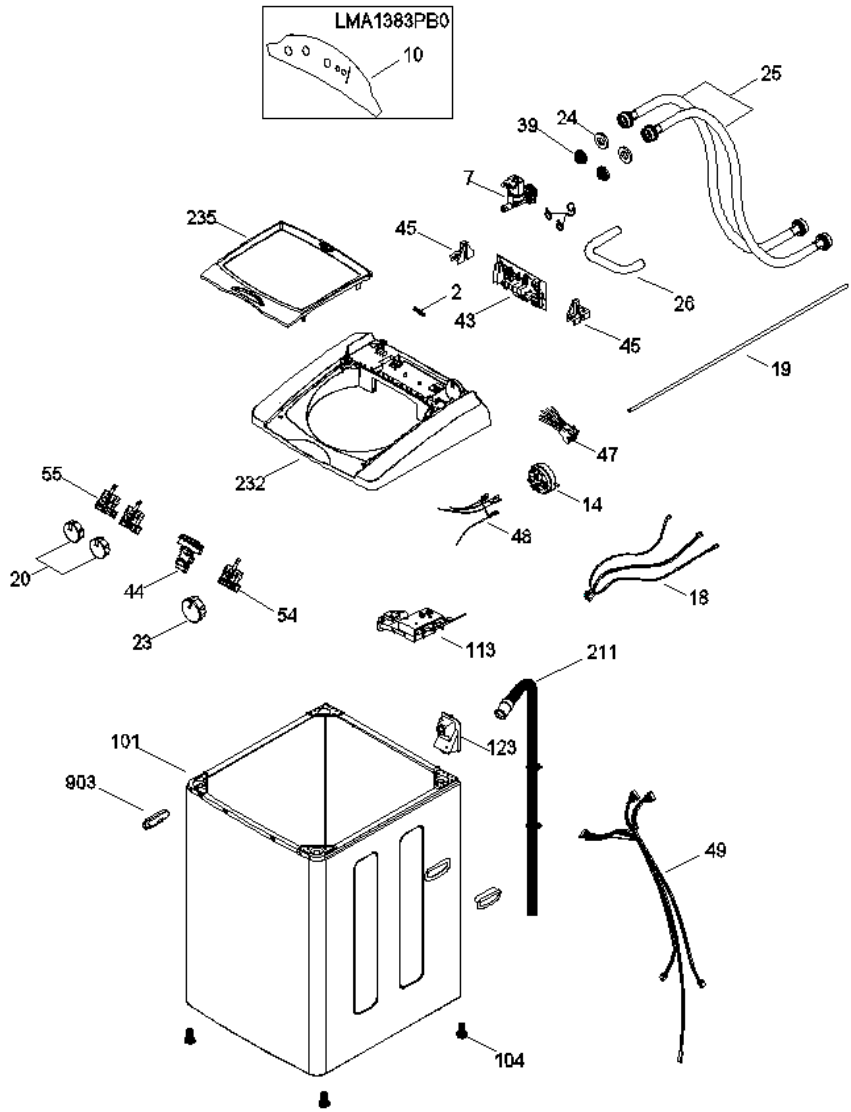

LMA1383PB0

LMA1383PB0

10

LMA1383PB0

LMA1383PB0

LMA1383PB0

2	238C2758P001	PLACA EMBLEMA MABE GRIS 2004
7	323B2149P003	VALVULA 1 SOL 1 NAUTILUS
7	323B2149P003	VALVULA 1 SOL 1 NAUTILUS
9	109B8787P014	ABRAZADERA ENTRADA DE AGUA
10	189D3389P003	OVERLAY MABE IGUAZU
14	228C2084P006	PRESOSTATO MECANICO AMAZONA
18	189D2557G001	ARNES GABINETE 9 KG
19	323B1277P005	MANGUERA PRESOSTATO
20	323B2380G002	PERILLA ROTATORIA IGUAZU ENS
23	323B2381G002	PERILLA CONTROL IGUAZU ENS
24	323B1298P001	EMPAQUE MANGUERA
25	141A6384G058	MANGUERA LLENADO AGUA CALIENTE
26	323B2366P001	MANGUERA DESPACHADOR
39	323B1290P001	FILTRO MANGUERA
42	228C2110P001	SOPORTE TARJETA SENSOR MOTOR
42	228C2110P001	SOPORTE TARJETA SENSOR MOTOR
43	189D3458G001	TARJETA PERILLAS 13 KG MABE 5
44	189D2761G005	TARJETA BOTONES MABE IGUAZU
45	228C2199P001	SOPORTE TARJETA PERILLAS
47	189D3465G001	ARNES CUBIERTA MABE 2005
48	189D2624P009	ARNES PRESOSTATO 4 NIVELES
49	189D2883G012	ARNES SELECTORES 3 PERILLAS
54	228C1183G002	SELECTOR PROG.ALTO TORQUE CTRL
55	228C1183G001	SELECTOR PROG.ALTO TORQUE ROT
101	189D2655G005	GABINETE CURVO 10-12KG ENS
104	228C2081P001	PATA NIVELADORA
105	228C2119P003	LIGA SUSPENSION
110	228C1155P002	ABRAZADERA CAPACITOR ARCOTRONI
111	228C1174P001	CAPACITOR ARCOTRONICS
113	228C2107P002N	BLOCAPUERTAS C/SLIDER
123	189D2637P001	TAPA MANGUERRA DE SALIDA
204	323B1365P001	BOTON DE MONTAJE ARNES MOTOR
207	189D2668P001	TINA 10 Y 12 KG AMAZ

886	228C2111P002	POLEA MOTOR
888	323B2054P001	ANILLO MAGNETO
899	228C2207P001	BUJE LIGA
900	228C2089P001	TAPON CAJA PRESOSTATO TINA
901	228C2112P001	ESPACIADOR MOTOR
903	228C2118P001	JALADERA PARA GABINETE
906	323B2096P001	RESORTE CAMBIADOR
907	323B2098P001	SELLO TAPON TINA
908	323B2099P001	CLIP TAPON PRESOSTATO
909	323B1390P001	ABRAZADERA BOMBA DOBLE HILO
909	323B1390P001	ABRAZADERA BOMBA DOBLE HILO
911	323B2148P001	TORNILLO SOPORTE SOLENOIDE
915	228C2076P003	TARJETA SENSOR MOTOR