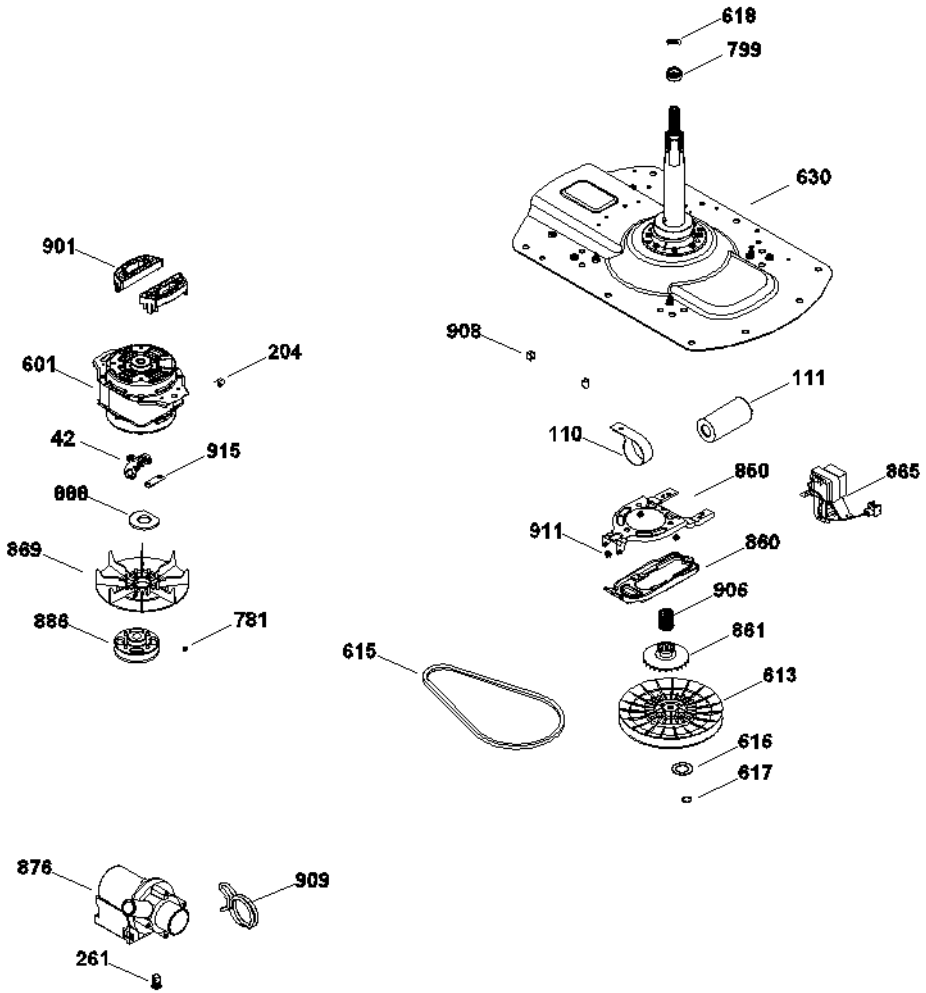

LMA1383PB0