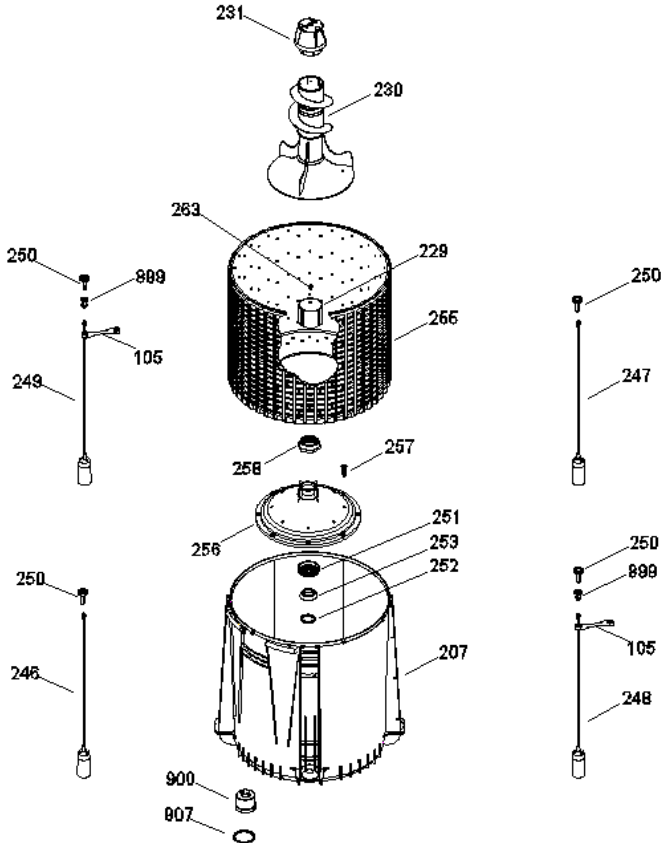

LMA1383PB0

LMA1383PB0

10

LMA1383PB0

LMA1383PB0

LMA1383PB0

2	238C2758P001	PLACA EMBLEMA MABE GRIS 2004
7	323B2149P003	VALVULA 1 SOL 1 NAUTILUS
7	323B2149P003	VALVULA 1 SOL 1 NAUTILUS
9	109B8787P014	ABRAZADERA ENTRADA DE AGUA
10	189D3389P003	OVERLAY MABE IGUAZU
14	228C2084P006	PRESOSTATO MECANICO AMAZONA
18	189D2557G001	ARNES GABINETE 9 KG
19	323B1277P005	MANGUERA PRESOSTATO
20	323B2380G002	PERILLA ROTATORIA IGUAZU ENS
23	323B2381G002	PERILLA CONTROL IGUAZU ENS
24	323B1298P001	EMPAQUE MANGUERA
25	141A6384G058	MANGUERA LLENADO AGUA CALIENTE
26	323B2366P001	MANGUERA DESPACHADOR
39	323B1290P001	FILTRO MANGUERA
42	228C2110P001	SOPORTE TARJETA SENSOR MOTOR
42	228C2110P001	SOPORTE TARJETA SENSOR MOTOR
43	189D3458G001	TARJETA PERILLAS 13 KG MABE 5
44	189D2761G005	TARJETA BOTONES MABE IGUAZU
45	228C2199P001	SOPORTE TARJETA PERILLAS
47	189D3465G001	ARNES CUBIERTA MABE 2005
48	189D2624P009	ARNES PRESOSTATO 4 NIVELES
49	189D2883G012	ARNES SELECTORES 3 PERILLAS
54	228C1183G002	SELECTOR PROG.ALTO TORQUE CTRL
55	228C1183G001	SELECTOR PROG.ALTO TORQUE ROT
101	189D2655G005	GABINETE CURVO 10-12KG ENS
104	228C2081P001	PATA NIVELADORA
105	228C2119P003	LIGA SUSPENSION
110	228C1155P002	ABRAZADERA CAPACITOR ARCOTRONI
111	228C1174P001	CAPACITOR ARCOTRONICS
113	228C2107P002N	BLOCAPUERTAS C/SLIDER
123	189D2637P001	TAPA MANGUERRA DE SALIDA
204	323B1365P001	BOTON DE MONTAJE ARNES MOTOR
207	189D2668P001	TINA 10 Y 12 KG AMAZ

886	228C2111P002	POLEA MOTOR
888	323B2054P001	ANILLO MAGNETO
899	228C2207P001	BUJE LIGA
900	228C2089P001	TAPON CAJA PRESOSTATO TINA
901	228C2112P001	ESPACIADOR MOTOR
903	228C2118P001	JALADERA PARA GABINETE
906	323B2096P001	RESORTE CAMBIADOR
907	323B2098P001	SELLO TAPON TINA
908	323B2099P001	CLIP TAPON PRESOSTATO
909	323B1390P001	ABRAZADERA BOMBA DOBLE HILO
909	323B1390P001	ABRAZADERA BOMBA DOBLE HILO
911	323B2148P001	TORNILLO SOPORTE SOLENOIDE
915	228C2076P003	TARJETA SENSOR MOTOR