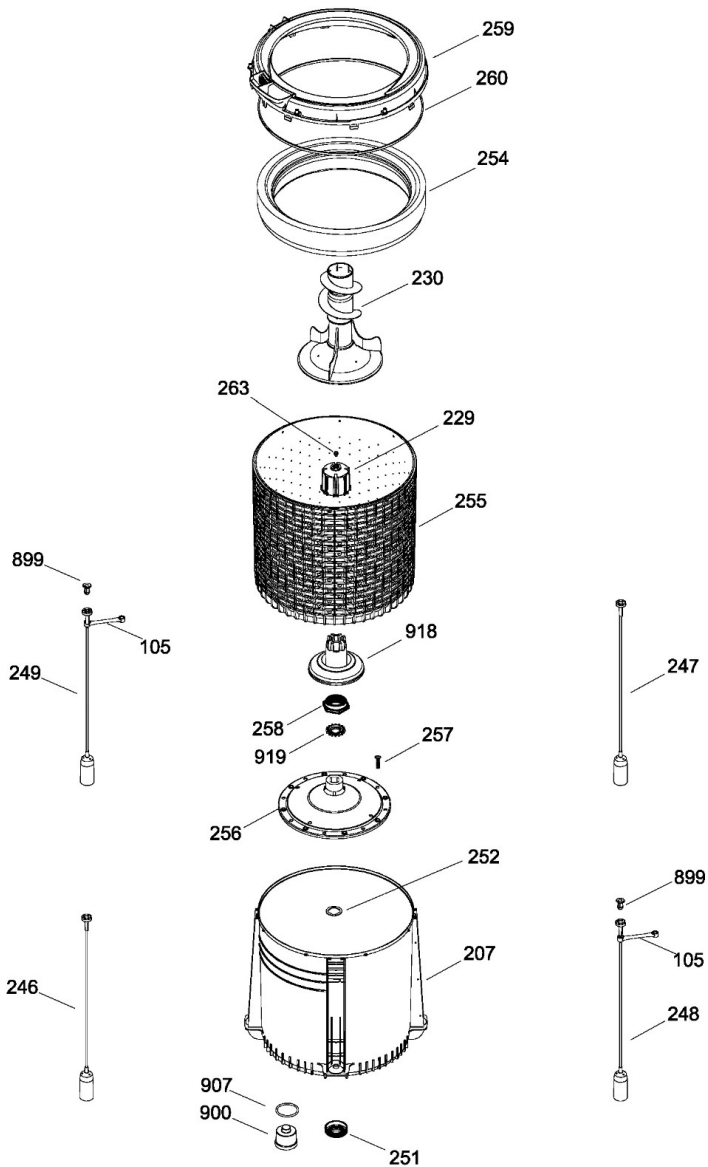

Lavadora Mabe LMA1383PB1

PARTES PARA TINA / TUB, BASKET & AGITATOR

LMA1383PB1
LMA1383PBAS1