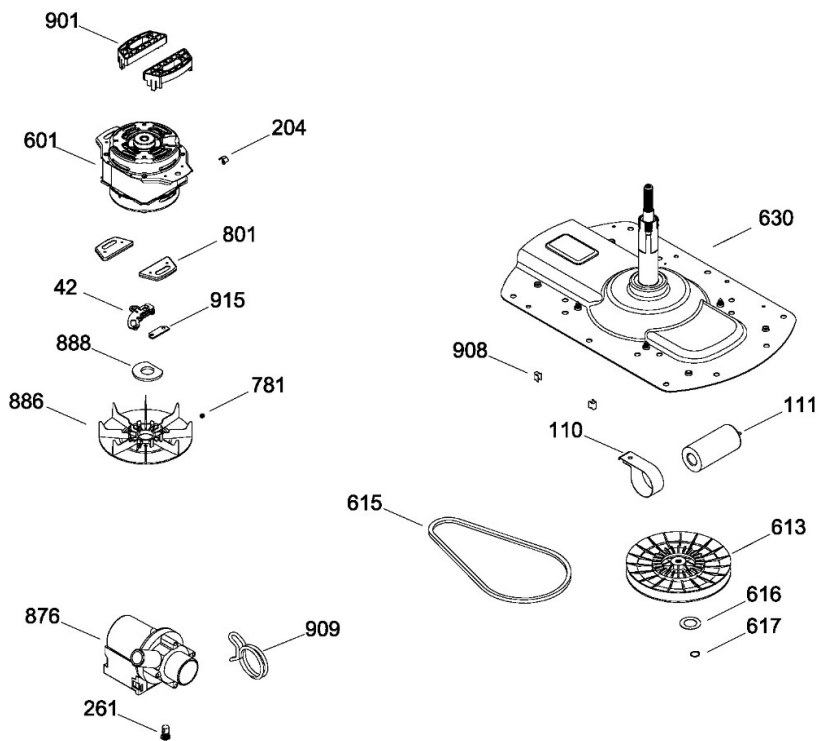

LMA1383PB1
LMA1383PBAS1

Guía	Componente	Descripción
2	238C2758P001	NAMEPLATE MABE
2	277B1234P002	NAMEPLATE MABE
3	323B2304P002	LOGO GOTA
5	189D3208P002	CABLE TOMACORRIENTE
7	323B2149P003	VALVULA
7	323B1472P002	VALVULA
9	109B8787P014	ABRAZADERA
10	189D3389P003	OVERLAY MABE IGUAZU
14	228C2084P006	PRESOSTATO
18	189D3633G001	ARNES GABINETE
20	323B2380G002	ENS. PERILLA ROTATORIA
23	323B2381G002	ENS. PERILLA CONTROL
25	141A6384G058	MANGUERA LLENADO NEGRA CON MET
26	323B2366P001	MANGUERA DESPACHADOR
26	277B1147P001	MANGUERA DESPACHADOR
27	189D3331P011	COPETE IGUAZU 27" DAKO NAL
42	228C2110P001	SOPORTE TARJETA
42	253C1058P001	SOPORTE TARJETA
42	253C1142P003	SOPORTE TARJETA
43	189D3631G001	TARJETA CONTROL PERILLAS
44	189D2761G005	BOTON SELECTOR
44	189D2761G009	BOTON SELECTOR
45	228C2199P001	SOPORTE TARJETA
47	189D3641G001	ARNES CUBIERTA
48	189D2624P009	ARNES PRESOSTATO
49	189D2883G012	ARNES SELECTOR
54	228C2139G002	SELECTOR

Guía	Componente	Descripción
246	189D1970G013	ENS. VARILLA
247	189D1970G014	ENS. VARILLA
248	189D1970G009	ENS. VARILLA
249	189D1970G010	ENS. VARILLA
251	228C2113P001	SELLO TINA
252	323B2127P001	ARANDELA
254	189D1111G002	ENS. ANILLO BALANCEO
254	233D2251G001	ENS. ANILLO BALANCEO
255	189D2050P001	CANASTA 12 KG
255	189D2050P002	CANASTA 12 KG
256	189D3533P001	FONDO CANASTA
256	233D2211G001	FONDO CANASTA
257	8911238P041	TORNILLO FONDO CANASTA
258	228C2160P001	TUERCA AMAZ IZQ.
259	189D2790P001	CUBIERTA TINA
260	228C1177P002	SELLO TINA
261	228C2136P001	SELLO BOMBA
263	323B1346P001	TORNILLO C/GROMET COPLE
263	323B1346P004	TORNILLO C/GROMET COPLE
601	189D3186P002	MOTOR
613	189D2652P001	POLEA TRANSMISION
615	228C2115P002	BANDA 3L V AMAZONAS
615	228C2115P003	BANDA 3L V AMAZONAS
615	228C2115P004	BANDA UNIFICADA
616	323B2052P001	ARANDELA DE FRICCION
617	323B2000P001	ANILLO DE RETENCION
630	189D3593G001	SOPORTE LOW CO