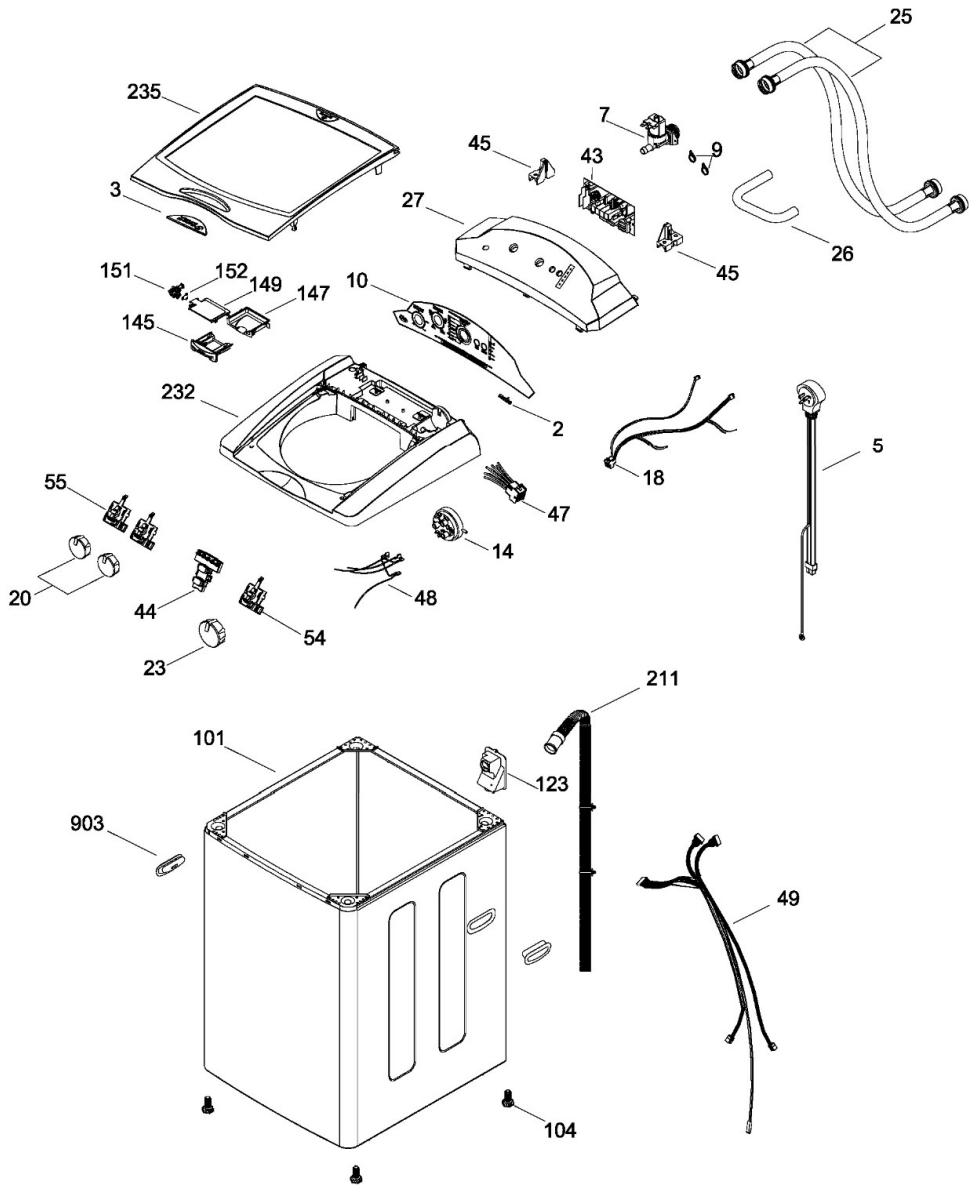

Lavadora Mabe LMA1383PB1

COPETE / BACKSPLASH
GABINETE Y CUBIERTA / CABINET & COVER

LMA1383PB1
LMA1383PBAS1