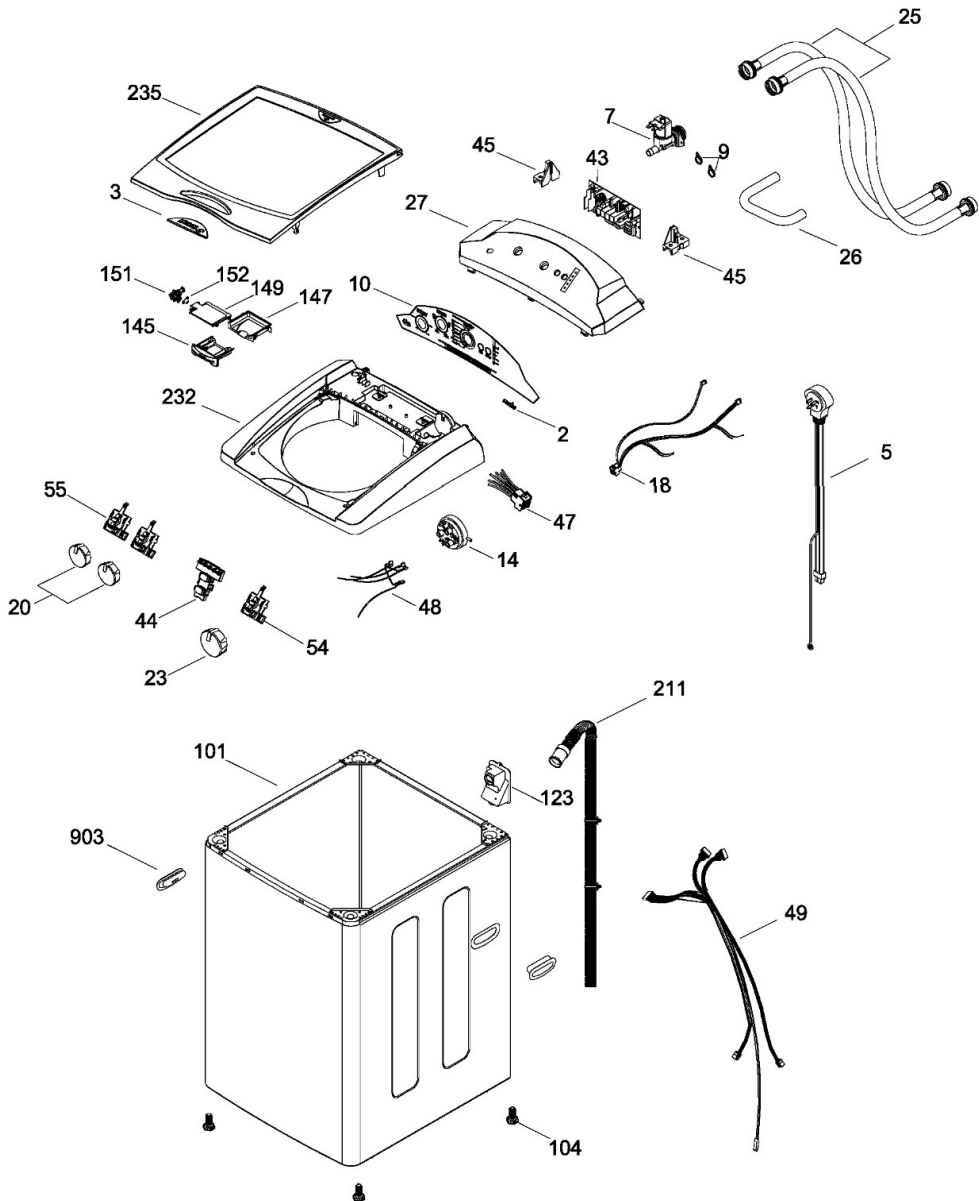

Lavadora Mabe LMA1383PBAS1

COPETE / BACKSPLASH
GABINETE Y CUBIERTA / CABINET & COVER

LMA1383PB1
LMA1383PBAS1