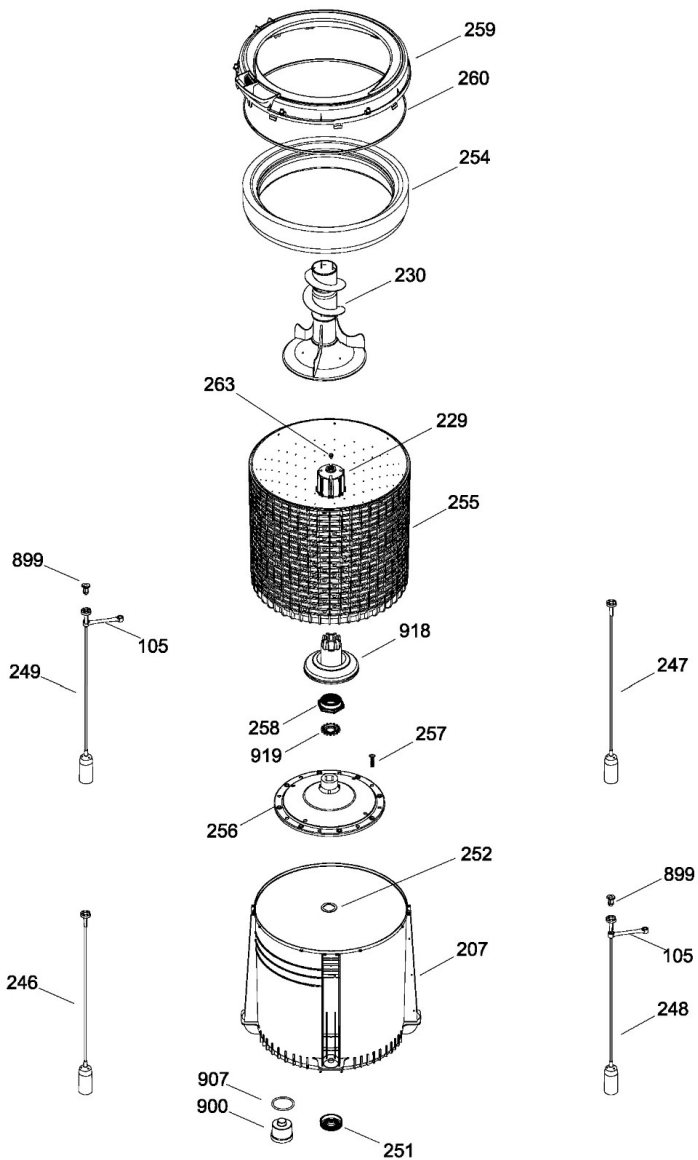

Lavadora Mabe LMA1383PBAS1

PARTES PARA TINA / TUB, BASKET & AGITATOR

LMA1383PB1
LMA1383PBAS1