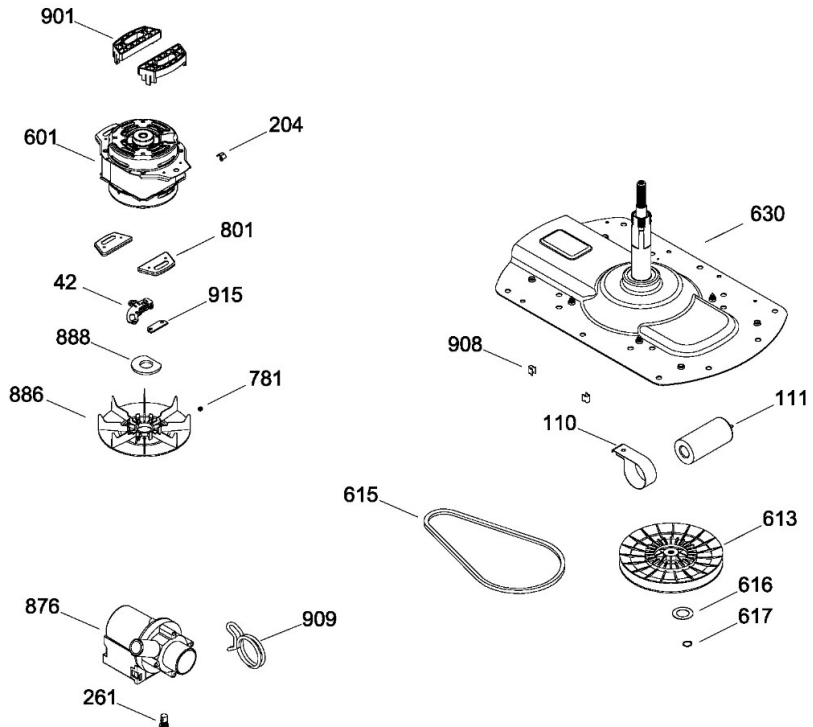

Lavadora Mabe LMA1383PBAS1

SISTEMA MOTRIZ / PUMP & DRIVE COMPONENTS

LMA1383PB1  
 LMA1383PBAS1

Guía	Componente	Descripción
2	238C2758P001	NAMEPLATE MABE
2	277B1234P002	NAMEPLATE MABE
3	323B2304P002	LOGO GOTA
5	189D3208P002	CABLE TOMACORRIENTE
7	323B2149P003	VALVULA
7	323B1472P002	VALVULA
9	109B8787P014	ABRAZADERA
10	189D3389P010	OVERLAY
14	228C2084P006	PRESOSTATO
18	189D3633G001	ARNES GABINETE
20	323B2380G002	ENS. PERILLA ROTATORIA
23	323B2381G002	ENS. PERILLA CONTROL
25	141A6384G058	MANGUERA LLENADO NEGRA CON MET
26	323B2366P001	MANGUERA DESPACHADOR
26	277B1147P001	MANGUERA DESPACHADOR
27	189D3331P011	COPETE IGUAZU 27" DAKO NAL
42	228C2110P001	SOPORTE TARJETA
42	253C1058P001	SOPORTE TARJETA
42	253C1142P003	SOPORTE TARJETA
43	189D3631G001	TARJETA CONTROL PERILLAS
44	189D2761G005	BOTON SELECTOR
44	189D2761G009	BOTON SELECTOR
45	228C2199P001	SOPORTE TARJETA
47	189D3641G001	ARNES CUBIERTA
48	189D2624P009	ARNES PRESOSTATO
49	189D2883G012	ARNES SELECTOR
54	228C2139G002	SELECTOR

Guía	Componente	Descripción
246	189D1970G013	ENS. VARILLA
247	189D1970G014	ENS. VARILLA
248	189D1970G009	ENS. VARILLA
249	189D1970G010	ENS. VARILLA
251	228C2113P001	SELLO TINA
252	323B2127P001	ARANDELA
254	189D1111G002	ENS. ANILLO BALANCEO
254	233D2251G001	ENS. ANILLO BALANCEO
255	189D2050P001	CANASTA 12 KG
255	189D2050P002	CANASTA 12 KG
256	189D3533P001	FONDO CANASTA
256	233D2211G001	FONDO CANASTA
257	8911238P041	TORNILLO FONDO CANASTA
258	228C2160P001	TUERCA AMAZ IZQ.
259	189D2790P001	CUBIERTA TINA
260	228C1177P002	SELLO TINA
261	228C2136P001	SELLO BOMBA
263	323B1346P001	TORNILLO C/GROMET COPLE
263	323B1346P004	TORNILLO C/GROMET COPLE
601	189D3186P002	MOTOR
613	189D2652P001	POLEA TRANSMISION
615	228C2115P002	BANDA 3L V AMAZONAS
615	228C2115P003	BANDA 3L V AMAZONAS
615	228C2115P004	BANDA UNIFICADA
616	323B2052P001	ARANDELA DE FRICCION
617	323B2000P001	ANILLO DE RETENCION
630	189D3593G001	SOPORTE LOW CO