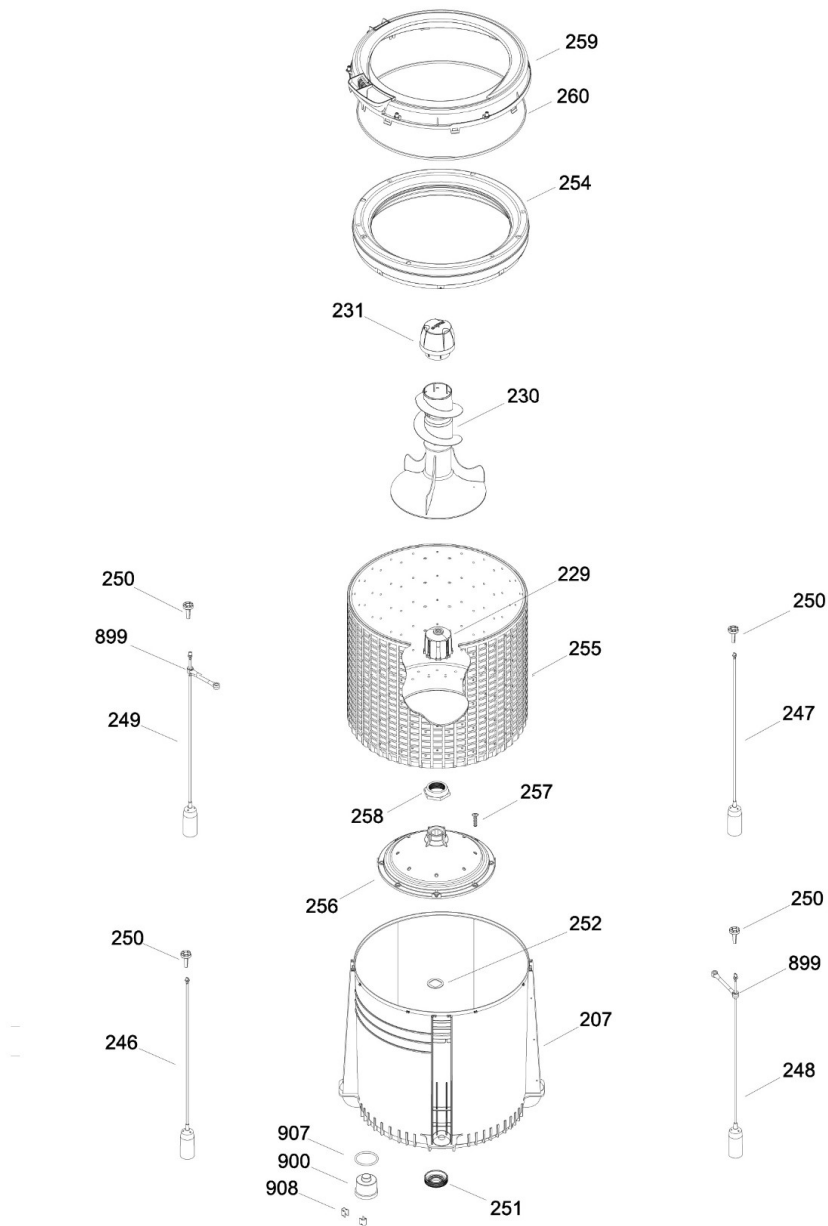

PARTES PARA TINA / TUB, BASKET & AGITATOR

LMA1383PBAXSO