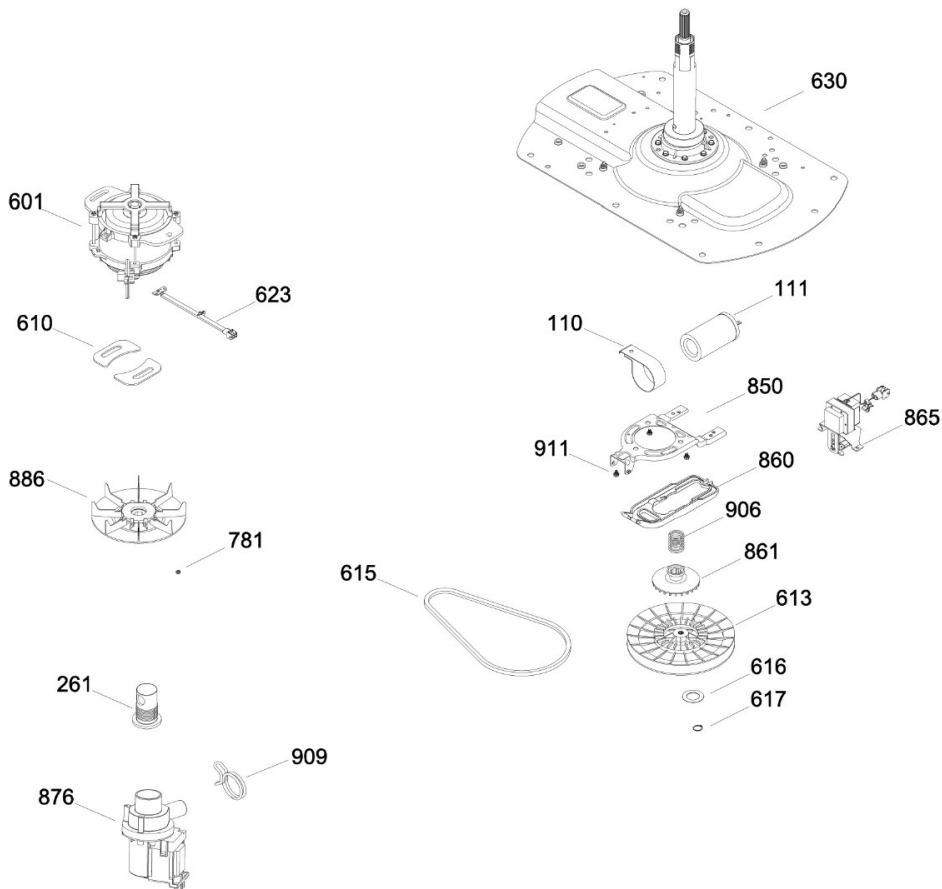

Lavadora Mabe LMA1383PBAXSO

Guía	Componente	Descripción
2	323B2304P002	LOGO GOTA
3	238C2758P001	NAMEPLATE MABE
3	277B1234P002	NAMEPLATE MABE
5	189D3208P002	CABLE TOMACORRIENTE
7	323B2149P004	VALVULA
9	109B8787P014	ABRAZADERA
10	189D3389P010	OVERLAY
14	228C2084P006	PRESOSTATO
18	189D3195G001	ARNES GABINETE
20	323B2380G002	ENS. PERILLA ROTATORIA
23	323B2381G002	ENS. PERILLA CONTROL
25	228C1203G001	MANGUERA DE LLENADO HO
26	323B2366P001	MANGUERA DESPACHADOR
26	277B1147P001	MANGUERA DESPACHADOR
27	189D3331P011	COPETE IGUAZU 27" DAKO NAL
43	189D3458G004	TARJETA DE CONTROL
44	189D2761G005	BOTON SELECTOR
44	189D2761G009	BOTON SELECTOR
45	228C2199P001	SOPORTE TARJETA
47	189D3465G001	ARNES CUBIERTA MABE 2005
48	189D2624P009	ARNES PRESOSTATO
49	189D2883G012	ARNES SELECTOR
54	228C2139G002	SELECTOR
55	228C2139G001	SELECTOR
55	228C1256G002	SELECTOR
101	189D2655G005	GABINETE CURVO 10-12KG ENS
104	228C2081P001	PATA

Lavadora Mabe LMA1383PBAXSO

Guía	Componente	Descripción
903	228C2118P001	JALADERA
906	323B2096P001	RESORTE
907	323B2098P001	O-RING
908	323B2099P001	CLIP TAPON PRESOSTATO
909	323B1390P001	ABRAZADERA BOMBA
911	323B2148P001	TORNILLO SOPORTE