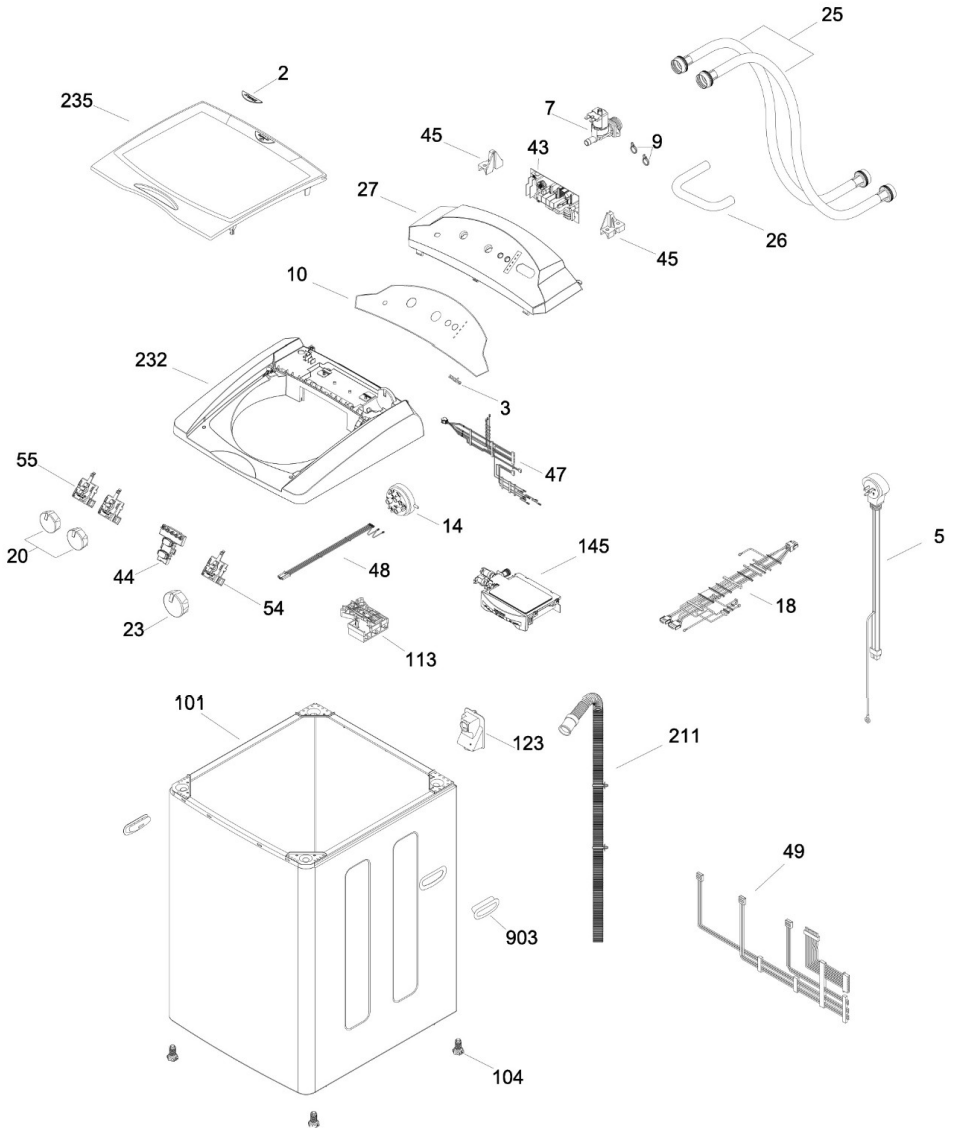

Lavadora Mabe LMA1383PBAXSO

COPETE / BACKSPLASH
GABINETE Y CUBIERTA / CABINET & COVER

LMA1383PBAXSO