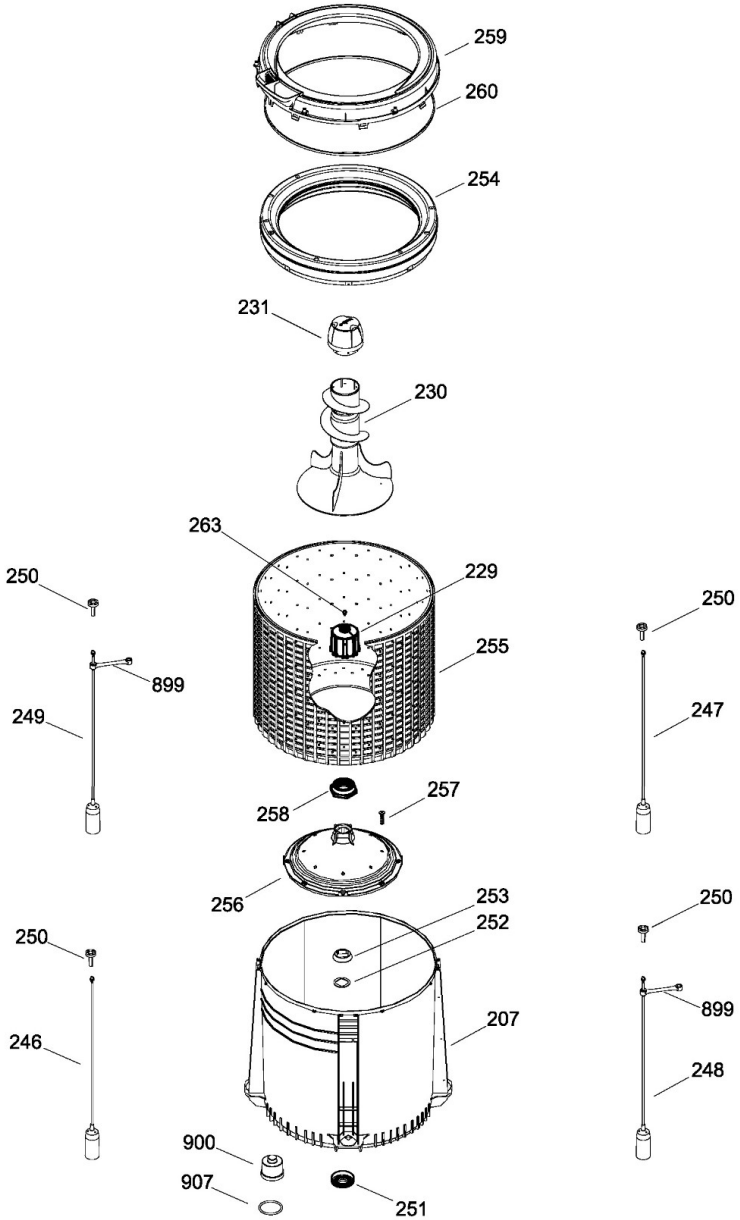

COPETE / BACKSPLASH  
 GABINETE Y CUBIERTA / CABINET & COVER

LMA1383PBAXS1

PARTES PARA TINA / TUB, BASKET & AGITATOR

LMA1383PBAXS1

SISTEMA MOTRIZ / PUMP & DRIVE COMPONENTS

LMA1383PBAXS1

Guía	Componente	Descripción
2	323B2304P002	LOGO GOTA
3	238C2758P001	NAMEPLATE MABE
3	277B1234P002	NAMEPLATE MABE
5	189D3208P002	CABLE TOMACORRIENTE
7	323B2149P004	VALVULA
9	109B8787P014	ABRAZADERA
10	189D3389P010	OVERLAY
14	228C2084P006	PRESOSTATO
18	189D3195G001	ARNES GABINETE
20	323B2380G002	ENS. PERILLA ROTATORIA
23	323B2381G002	ENS. PERILLA CONTROL
25	228C1203G001	MANGUERA DE LLENADO HO
26	323B2366P001	MANGUERA DESPACHADOR
26	277B1147P001	MANGUERA DESPACHADOR
27	189D3331P008	PAINEL DE CONTROLE
43	189D3458G004	TARJETA DE CONTROL
44	189D2761G005	BOTON SELECTOR
44	189D2761G009	BOTON SELECTOR
45	228C2199P001	SOPORTE TARJETA
47	189D3465G001	ARNES CUBIERTA MABE 2005
48	189D2624P009	ARNES PRESOSTATO
49	189D2883G012	ARNES SELECTOR
54	228C2139G002	SELECTOR
55	228C2139G001	SELECTOR
55	228C1256G002	SELECTOR
101	189D2655G001	ENS. GABINETE 10KG CURVO
101	189D2655G011	ENS. GABINETE 10KG CURVO

## Lavadora Mabe LMA1383PBAXS1

Guía	Componente	Descripción
876	189D2748P002	BOMBA PLASET 220-60HZ
886	189D2645G002	ENS. POLEA MOTOR
886	189D2645G002L	ENS. POLEA MOTOR
899	228C1169G003	BUJE-LIGA
900	228C2089P001	TAPON CAJA PRESOSTATO
903	228C2118P001	JALADERA
906	323B2096P001	RESORTE
907	323B2098P001	O-RING
908	323B2099P001	CLIP TAPON PRESOSTATO
909	323B1390P001	ABRAZADERA BOMBA
910	323B2137P001	TORNILLO AMAZONA (SOLENOIDE)
910	323B2186P001	TORNILLO AMAZONA (SOLENOIDE)
910	8911201P341	TORNILLO VALVULA
911	323B2148P001	TORNILLO SOPORTE