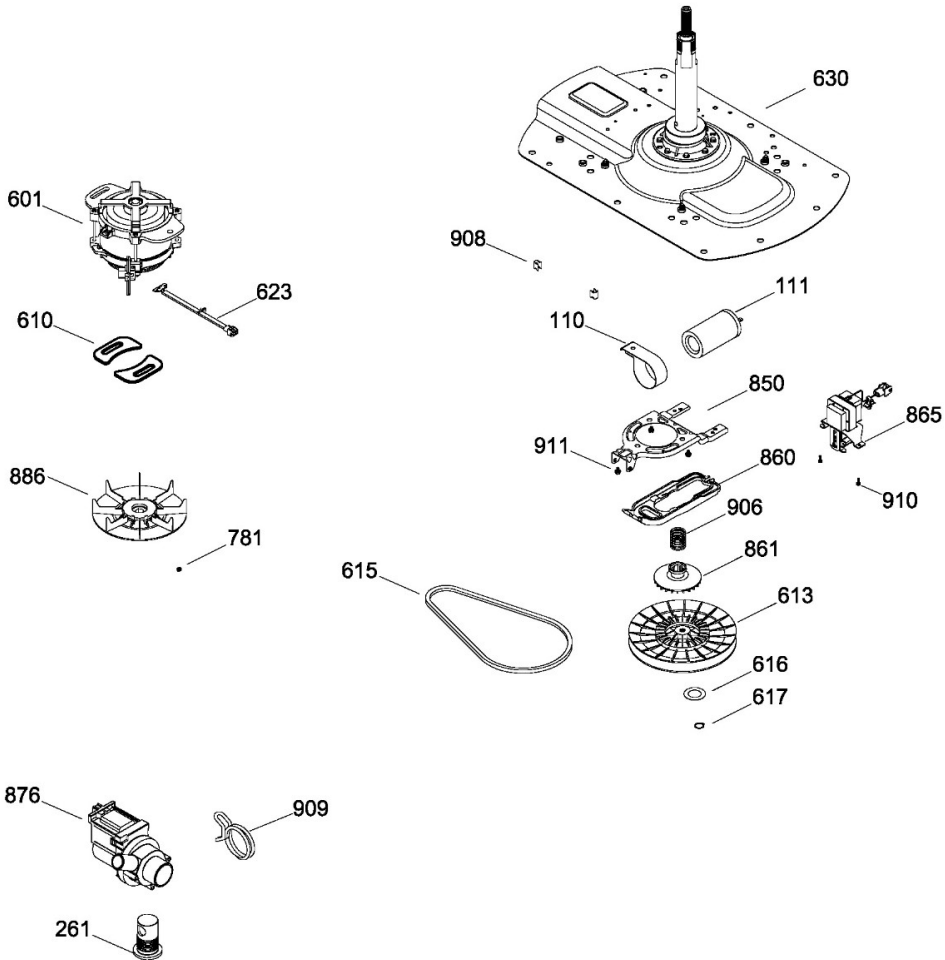

SISTEMA MOTRIZ / PUMP & DRIVE COMPONENTS

LMA1383PBAXS1

Guía	Componente	Descripción
2	323B2304P002	LOGO GOTA
3	238C2758P001	NAMEPLATE MABE
3	277B1234P002	NAMEPLATE MABE
5	189D3208P002	CABLE TOMACORRIENTE
7	323B2149P004	VALVULA
9	109B8787P014	ABRAZADERA
10	189D3389P010	OVERLAY
14	228C2084P006	PRESOSTATO
18	189D3195G001	ARNES GABINETE
20	323B2380G002	ENS. PERILLA ROTATORIA
23	323B2381G002	ENS. PERILLA CONTROL
25	228C1203G001	MANGUERA DE LLENADO HO
26	323B2366P001	MANGUERA DESPACHADOR
26	277B1147P001	MANGUERA DESPACHADOR
27	189D3331P008	PAINEL DE CONTROLE
43	189D3458G004	TARJETA DE CONTROL
44	189D2761G005	BOTON SELECTOR
44	189D2761G009	BOTON SELECTOR
45	228C2199P001	SOPORTE TARJETA
47	189D3465G001	ARNES CUBIERTA MABE 2005
48	189D2624P009	ARNES PRESOSTATO
49	189D2883G012	ARNES SELECTOR
54	228C2139G002	SELECTOR
55	228C2139G001	SELECTOR
55	228C1256G002	SELECTOR
101	189D2655G001	ENS. GABINETE 10KG CURVO
101	189D2655G011	ENS. GABINETE 10KG CURVO