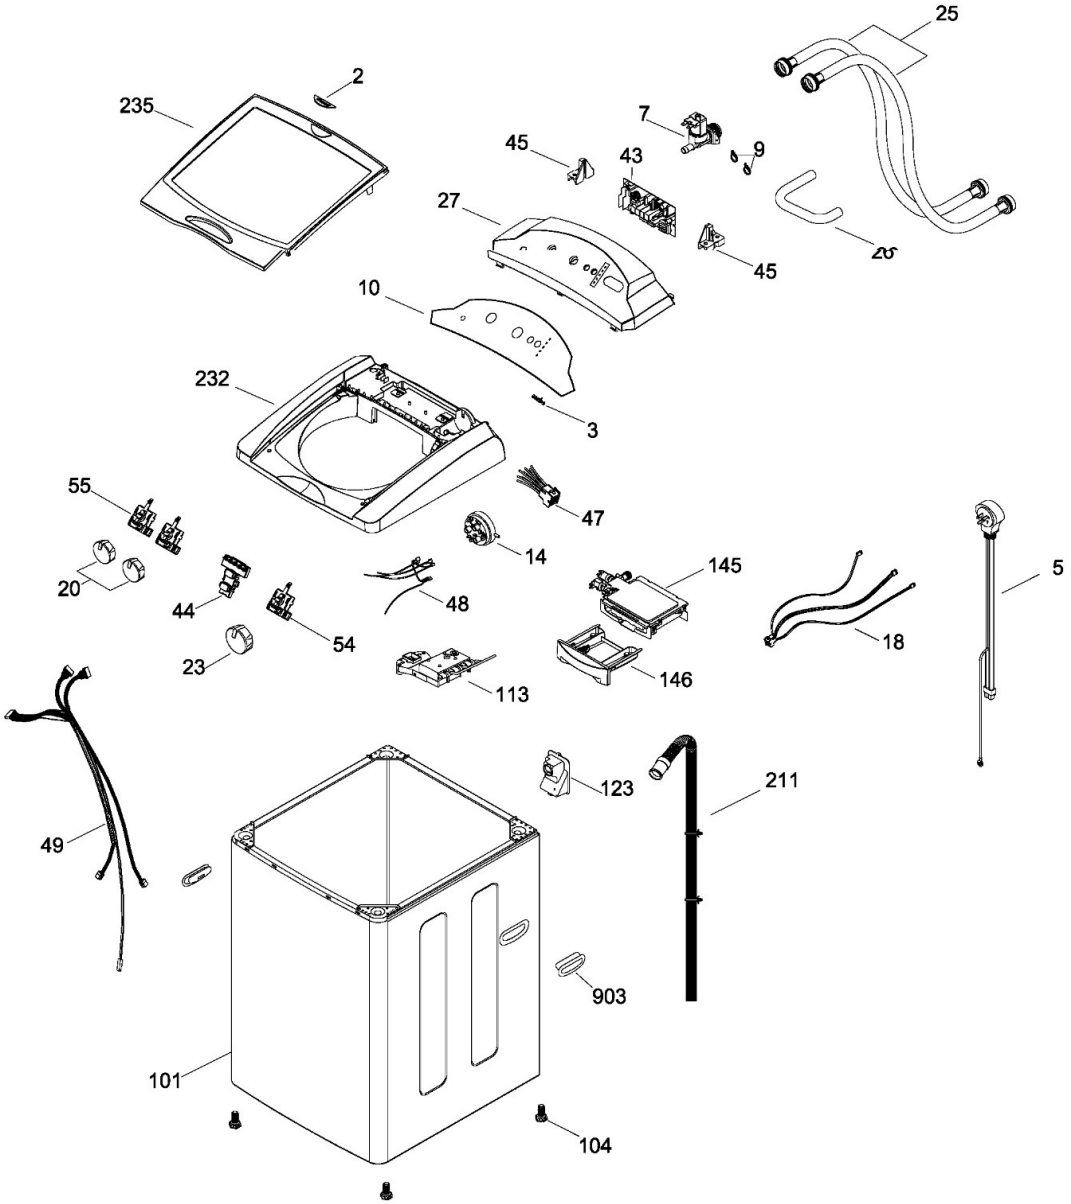

COPETE / BACKSPLASH  
 GABINETE Y CUBIERTA / CABINET & COVER

LMA1383PBAXS1

PARTES PARA TINA / TUB, BASKET & AGITATOR

LMA1383PBAXS1

SISTEMA MOTRIZ / PUMP & DRIVE COMPONENTS

LMA1383PBAXS1

Guía	Componente	Descripción
2	323B2304P002	LOGO GOTA
3	238C2758P001	NAMEPLATE MABE
3	277B1234P002	NAMEPLATE MABE
5	189D3208P002	CABLE TOMACORRIENTE
7	323B2149P004	VALVULA
9	109B8787P014	ABRAZADERA
10	189D3389P010	OVERLAY
14	228C2084P006	PRESOSTATO
18	189D3195G001	ARNES GABINETE
20	323B2380G002	ENS. PERILLA ROTATORIA
23	323B2381G002	ENS. PERILLA CONTROL
25	228C1203G001	MANGUERA DE LLENADO HO
26	323B2366P001	MANGUERA DESPACHADOR
26	277B1147P001	MANGUERA DESPACHADOR
27	189D3331P008	PAINEL DE CONTROLE
43	189D3458G004	TARJETA DE CONTROL
44	189D2761G005	BOTON SELECTOR
44	189D2761G009	BOTON SELECTOR
45	228C2199P001	SOPORTE TARJETA
47	189D3465G001	ARNES CUBIERTA MABE 2005
48	189D2624P009	ARNES PRESOSTATO
49	189D2883G012	ARNES SELECTOR
54	228C2139G002	SELECTOR
55	228C2139G001	SELECTOR
55	228C1256G002	SELECTOR
101	189D2655G001	ENS. GABINETE 10KG CURVO
101	189D2655G011	ENS. GABINETE 10KG CURVO

Guía	Componente	Descripción
104	228C2081P001	PATA
104	228C1202P001	PATA
110	228C1155P001	ABRAZADERA
110	228C1259P001	ABRAZADERA
111	228C1147P004	CAPACITOR WEG 16 MICROFARADIOS
113	228C2107P002	BLOCAPUERTAS ENS C/SLIDER
123	189D2637P001	TAPA MANGUERA
145	189D3741G002	ENSAMBLE DESPACHADOR 27
146	323B2286G007	MASCARA IGUAZU
207	189D2668P001	TINA 11 Y 13 KGS.AMAZONAS
207	189D2668P003	TINA 11 Y 13 KGS.AMAZONAS
211	228C2206G001	MANGUERA
229	189D1678P001	COPLA AGITADOR
229	189D3624P001F	COPLA AGITADOR
230	189D2747G001	ENS. AGITADOR
231	189D3452P001	TAPA AGITADOR
232	189D3057P004	COBERTURA
235	189D3157G006	TAPA
246	189D1970G013	ENS. VARILLA
247	189D1970G014	ENS. VARILLA
248	189D1970G009	ENS. VARILLA
249	189D1970G010	ENS. VARILLA
250	189D1903P001	ROTULA SUPERIOR
251	228C2113P001	SELLO TINA
252	323B2127P001	ARANDELA
253	228C2153P001	ANILLO CONICO NVO.AMA.NAU.
254	189D1111G002	ENS. ANILLO BALANCEO