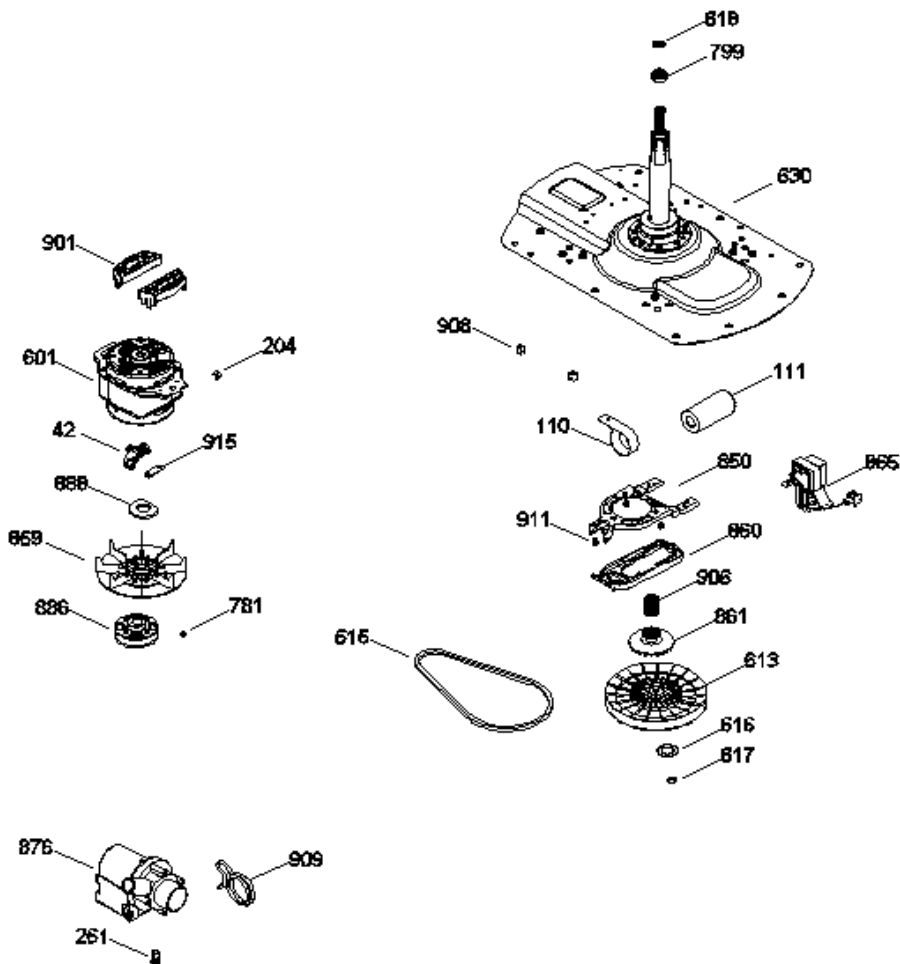

LMA1393PB0