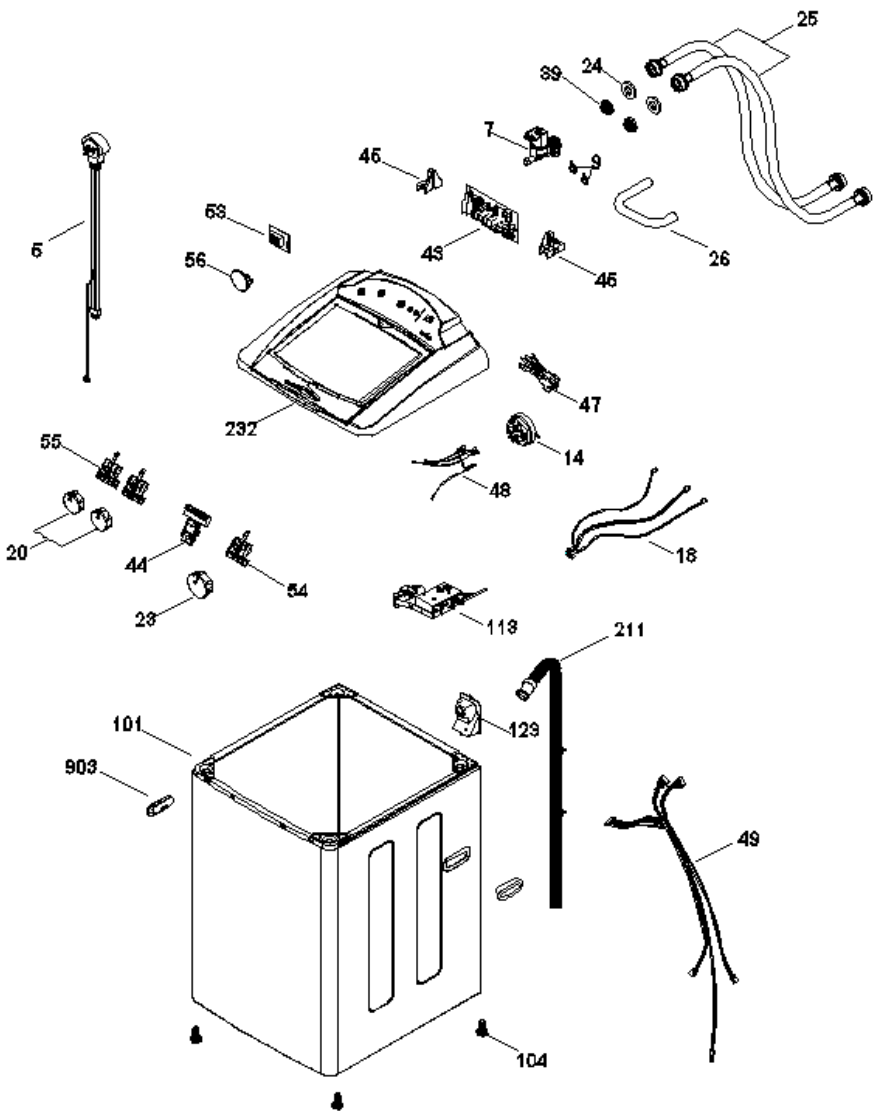

LMA1393PB0