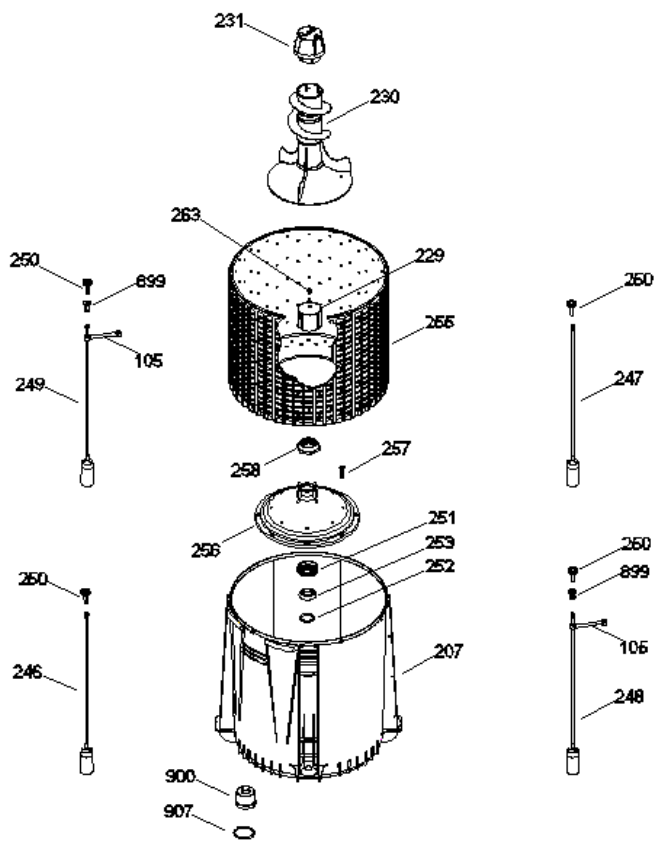

LMA1393PB0