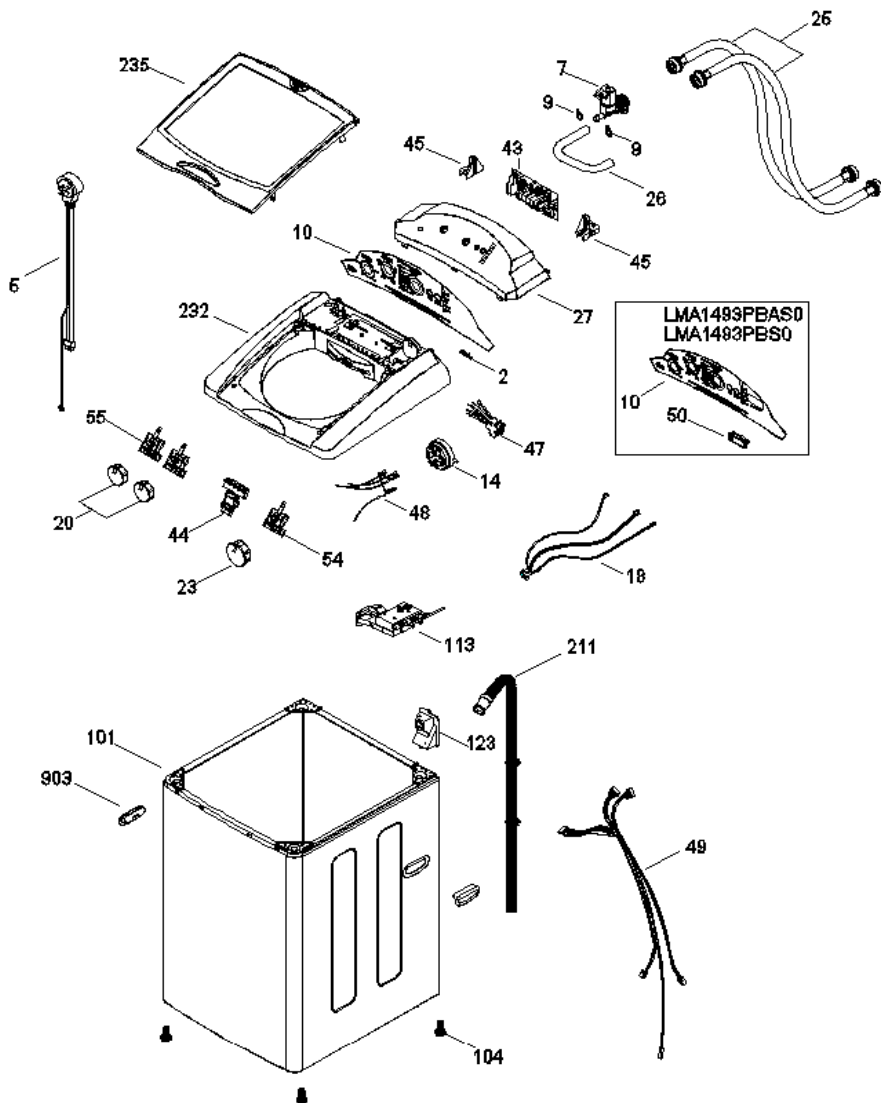

Distribuidor Autorizado

SurteRápido.com

Venta de Refacciones
Electrodomesticas

LMA1483PBS0

LMA1483PBS0

LMA1483PBS0

2	238C2758P001	PLACA EMBLEMA MABE GRIS 2004
5	189D3208P002	TOMACORRIENTE AMAZ. NUEVO
7	323B2149P003	VALVULA 1 SOL 1 NAUTILUS
7	323B2149P003	VALVULA 1 SOL 1 NAUTILUS
9	109B8787P014	ABRAZADERA ENTRADA DE AGUA
10	189D3389P009	OVERLAY MABE
14	228C2084P006	PRESOSTATO MECANICO AMAZONA
18	189D2557G001	ARNES GABINETE 9 KG
20	323B2380G002	PERILLA ROTATORIA IGUAZU ENS
23	323B2381G002	PERILLA CONTROL IGUAZU ENS
25	141A6384G058	MANGUERA LLENADO AGUA CALIENTE
26	323B2366P001	MANGUERA DESPACHADOR
27	189D3331P003C	COPETE 3 PERILLAS 27"
42	228C2110P001	SOPORTE TARJETA SENSOR MOTOR
42	228C2110P001	SOPORTE TARJETA SENSOR MOTOR
43	189D3458G003	TARJETA PERILLAS 13 KG C/DELAY
44	189D2761G005	TARJETA BOTONES MABE IGUAZU
45	228C2199P001	SOPORTE TARJETA PERILLAS
47	189D3465G001	ARNES CUBIERTA MABE 2005
48	189D2624P009	ARNES PRESOSTATO 4 NIVELES
49	189D2883G012	ARNES SELECTORES 3 PERILLAS
54	228C2139G002	SELECTOR 8 POSICIONES
55	228C2139G001	SELECTOR DE PROGRAMA 5 POSICI
101	189D2655G005	GABINETE CURVO 10-12KG ENS
104	228C2081P001	PATA NIVELADORA
105	228C2119P003	LIGA SUSPENSION
110	228C1155P001	ABRAZADERA CAPACITOR WEG 15,4
111	228C1147P001	CAPACITOR WEG 45 MF
113	228C2107P002N	BLOCAPUERTAS C/SLIDER
123	189D2637P001	TAPA MANGUERRA DE SALIDA
204	323B1365P001	BOTON DE MONTAJE ARNES MOTOR
207	189D2668P002	TINA 13 KG
211	228C2206G001	MANGUERA DE DRENADO