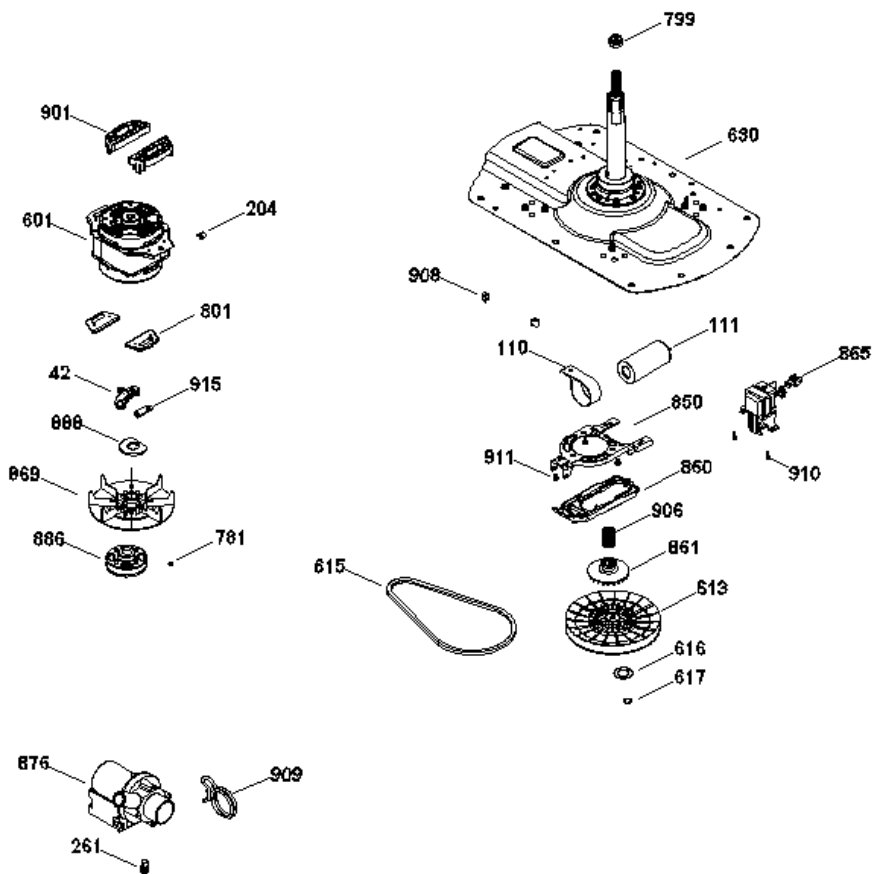

Distribuidor Autorizado

SurteRápido.com

Venta de Refacciones
Electrodomesticas

LMA1483PBS0

LMA1483PBS0

LMA1483PBS0

2	238C2758P001	PLACA EMBLEMA MABE GRIS 2004
5	189D3208P002	TOMACORRIENTE AMAZ. NUEVO
7	323B2149P003	VALVULA 1 SOL 1 NAUTILUS
7	323B2149P003	VALVULA 1 SOL 1 NAUTILUS
9	109B8787P014	ABRAZADERA ENTRADA DE AGUA
10	189D3389P009	OVERLAY MABE
14	228C2084P006	PRESOSTATO MECANICO AMAZONA
18	189D2557G001	ARNES GABINETE 9 KG
20	323B2380G002	PERILLA ROTATORIA IGUAZU ENS
23	323B2381G002	PERILLA CONTROL IGUAZU ENS
25	141A6384G058	MANGUERA LLENADO AGUA CALIENTE
26	323B2366P001	MANGUERA DESPACHADOR
27	189D3331P003C	COPETE 3 PERILLAS 27"
42	228C2110P001	SOPORTE TARJETA SENSOR MOTOR
42	228C2110P001	SOPORTE TARJETA SENSOR MOTOR
43	189D3458G003	TARJETA PERILLAS 13 KG C/DELAY
44	189D2761G005	TARJETA BOTONES MABE IGUAZU
45	228C2199P001	SOPORTE TARJETA PERILLAS
47	189D3465G001	ARNES CUBIERTA MABE 2005
48	189D2624P009	ARNES PRESOSTATO 4 NIVELES
49	189D2883G012	ARNES SELECTORES 3 PERILLAS
54	228C2139G002	SELECTOR 8 POSICIONES
55	228C2139G001	SELECTOR DE PROGRAMA 5 POSICI
101	189D2655G005	GABINETE CURVO 10-12KG ENS
104	228C2081P001	PATA NIVELADORA
105	228C2119P003	LIGA SUSPENSION
110	228C1155P001	ABRAZADERA CAPACITOR WEG 15,4
111	228C1147P001	CAPACITOR WEG 45 MF
113	228C2107P002N	BLOCAPUERTAS C/SLIDER
123	189D2637P001	TAPA MANGUERRA DE SALIDA
204	323B1365P001	BOTON DE MONTAJE ARNES MOTOR
207	189D2668P002	TINA 13 KG
211	228C2206G001	MANGUERA DE DRENADO