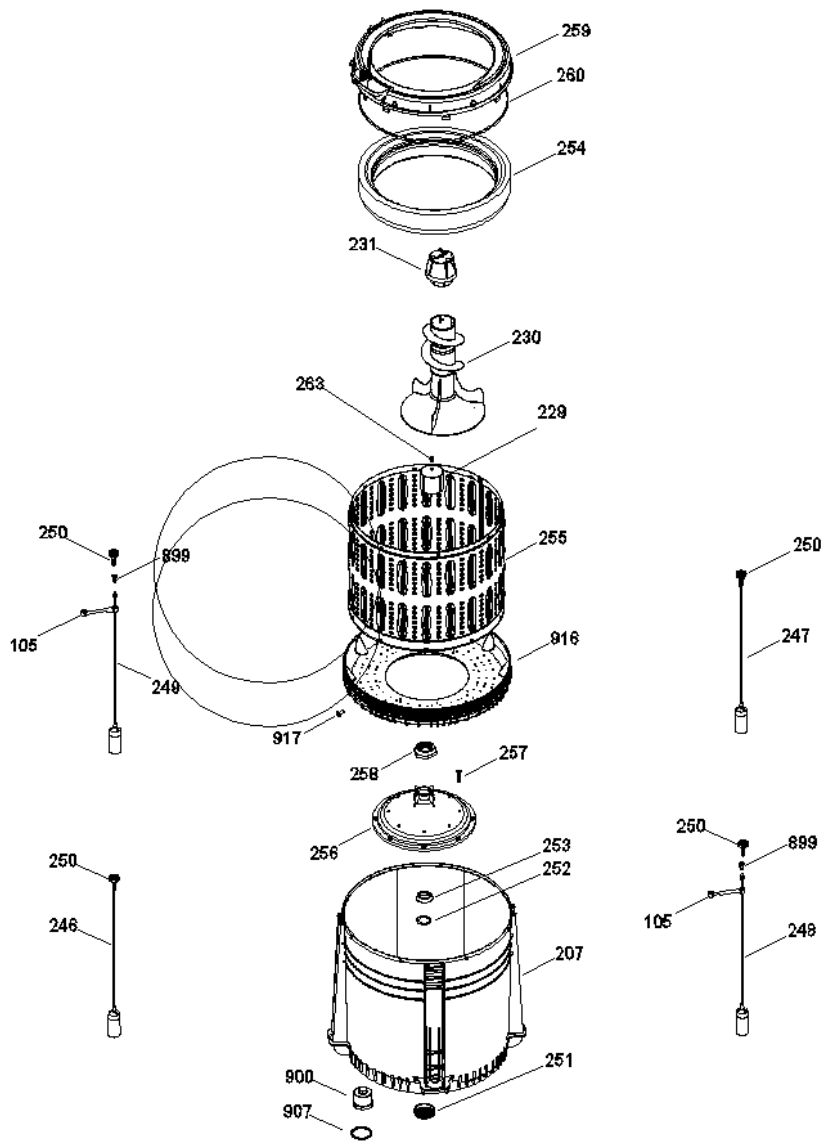

Distribuidor Autorizado

SurteRápido.com

Venta de Refacciones
Electrodomesticas

LMA1483PBS0

LMA1483PBS0

LMA1483PBS0

2	238C2758P001	PLACA EMBLEMA MABE GRIS 2004
5	189D3208P002	TOMACORRIENTE AMAZ. NUEVO
7	323B2149P003	VALVULA 1 SOL 1 NAUTILUS
7	323B2149P003	VALVULA 1 SOL 1 NAUTILUS
9	109B8787P014	ABRAZADERA ENTRADA DE AGUA
10	189D3389P009	OVERLAY MABE
14	228C2084P006	PRESOSTATO MECANICO AMAZONA
18	189D2557G001	ARNES GABINETE 9 KG
20	323B2380G002	PERILLA ROTATORIA IGUAZU ENS
23	323B2381G002	PERILLA CONTROL IGUAZU ENS
25	141A6384G058	MANGUERA LLENADO AGUA CALIENTE
26	323B2366P001	MANGUERA DESPACHADOR
27	189D3331P003C	COPETE 3 PERILLAS 27"
42	228C2110P001	SOPORTE TARJETA SENSOR MOTOR
42	228C2110P001	SOPORTE TARJETA SENSOR MOTOR
43	189D3458G003	TARJETA PERILLAS 13 KG C/DELAY
44	189D2761G005	TARJETA BOTONES MABE IGUAZU
45	228C2199P001	SOPORTE TARJETA PERILLAS
47	189D3465G001	ARNES CUBIERTA MABE 2005
48	189D2624P009	ARNES PRESOSTATO 4 NIVELES
49	189D2883G012	ARNES SELECTORES 3 PERILLAS
54	228C2139G002	SELECTOR 8 POSICIONES
55	228C2139G001	SELECTOR DE PROGRAMA 5 POSICI
101	189D2655G005	GABINETE CURVO 10-12KG ENS
104	228C2081P001	PATA NIVELADORA
105	228C2119P003	LIGA SUSPENSION
110	228C1155P001	ABRAZADERA CAPACITOR WEG 15,4
111	228C1147P001	CAPACITOR WEG 45 MF
113	228C2107P002N	BLOCAPUERTAS C/SLIDER
123	189D2637P001	TAPA MANGUERRA DE SALIDA
204	323B1365P001	BOTON DE MONTAJE ARNES MOTOR
207	189D2668P002	TINA 13 KG
211	228C2206G001	MANGUERA DE DRENADO