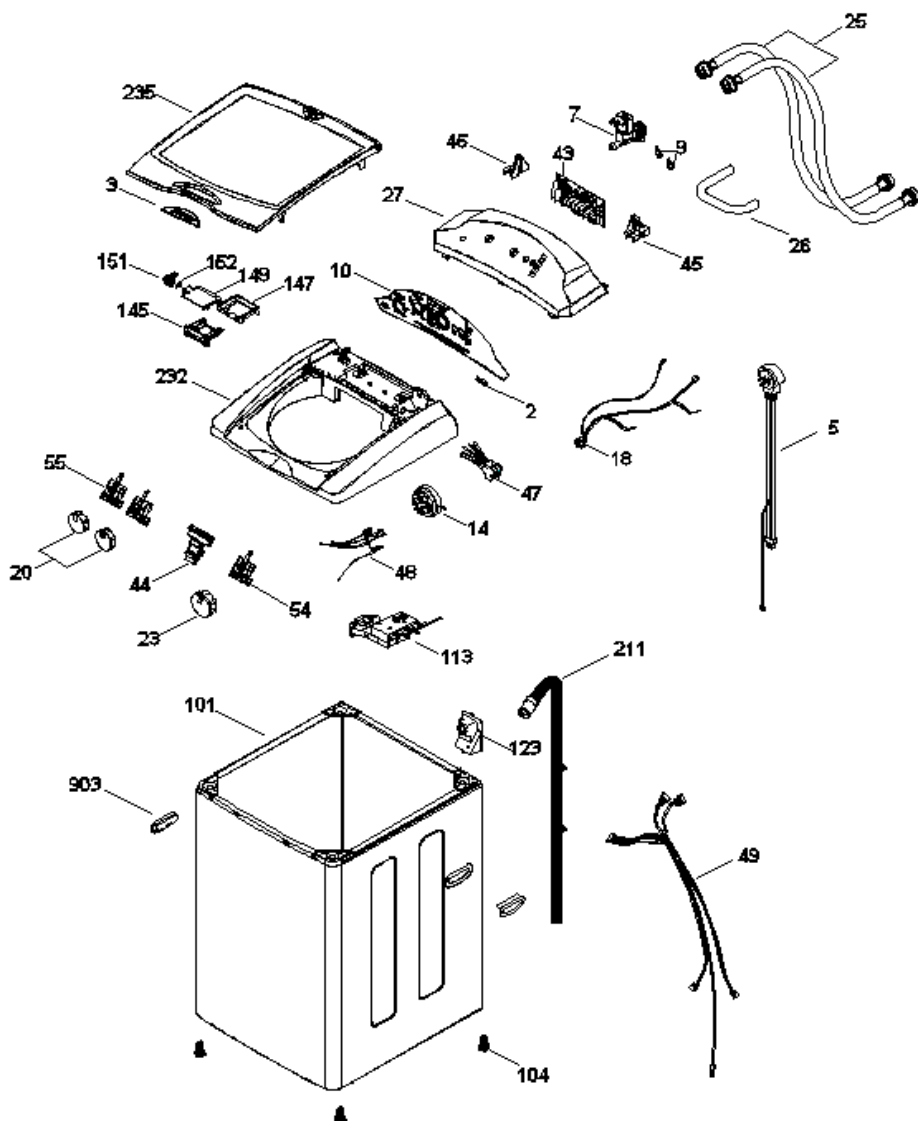

Distribuidor Autorizado

SurteRápido.com

Venta de Refacciones
Electrodomesticas

LMA1483PBS1

LMA1483PBS1

LMA1483PBS1

LMA1483PBS1

2	238C2758P001	PLACA EMBLEMA MABE GRIS 2004 (S/P)
3	323B2304P002	LOGO GOTA ID SYSTEM 4 IGUAZU (S/P)
5	8102830	TOMACORRIENTE AMAZ. NUEVO
7	8102149	VALVULA 1 SOL 1 NAUTILUS
9	109B8787P014	ABRAZADERA ENTRADA DE AGUA (S/P)
10	189D3389P009	OVERLAY MABE (S/P)
14	8102083	PRESOSTATO MECANICO AMAZONA
18	189D3633G001	ARNES GABINETE 10,12,13,14 ID (S/P)
20	323B2380G002	PERILLA ROTATORIA IGUAZU ENS (S/P)
23	8102381	PERILLA CONTROL IGUAZU ENS
25	141A6384G058	MANGUERA LLENADO AGUA CALIENTE (S/P)
26	323B2366P001	MANGUERA DESPACHADOR (S/P)
27	189D3331P011	COPETE IGUAZU 27" DAKO NAL (S/P)
42	228C2110P001	SOPORTE TARJETA SENSOR MOTOR (S/P)
43	8153633	TARJETA CONTROL 13KG C/DEL LOW
44	8102761	TARJETA BOTONES MABE IGUAZU
45	228C2199P001	SOPORTE TARJETA PERILLAS (S/P)
47	189D3641G001	ARNES CUBIERTA 13,14KG 3P IGUA (S/P)
48	189D2624P009	ARNES PRESOSTATO 4 NIVELES (S/P)
49	189D2883G012	ARNES SELECTORES 3 PERILLAS (S/P)
54	8102140	SELECTOR 8 POSICIONES
55	8102139	SELECTOR DE PROGRAMA 5 POSICI
101	189D2655G005	GABINETE CURVO 10-12KG ENS (S/P)
104	228C2081P001	PATA NIVELADORA (S/P)
105	8102119	LIGA SUSPENSION
110	228C1155P001	ABRAZADERA CAPACITOR WEG 15,4 (S/P)
111	7201121	CAPACITOR WEG 45 MF
113	7122107	BLOCAPUERTAS ENS C/SLIDER
123	189D2637P001	TAPA MANGUERRA DE SALIDA (S/P)
145	189D2255G003	CAJON DISPENSADOR MONTADO (S/P)
147	189D3063P001	BASE DISPENSER (S/P)
149	189D3115G003	MULTIPLE REGADEIRA SOLDA (S/P)
151	8103116	VALVULA ENT 3 VIAS

907	8102098	SELLO TAPON TINA
908	323B2099P001	CLIP TAPON PRESOSTATO (S/P)
909	323B1390P001	ABRAZADERA BOMBA DOBLE HILO (S/P)
915	228C2076P003	TARJETA SENSOR MOTOR (S/P)
916	189D3562P002	FONDO PLASTICO (S/P)
917	323B2433P001	TORNILLO FONDO CANASTA SS (S/P)
918	189D3590G001	ENSAMBLE FLOTADOR
919	228C2315P001	EMBRAGUE FIJO (S/P)