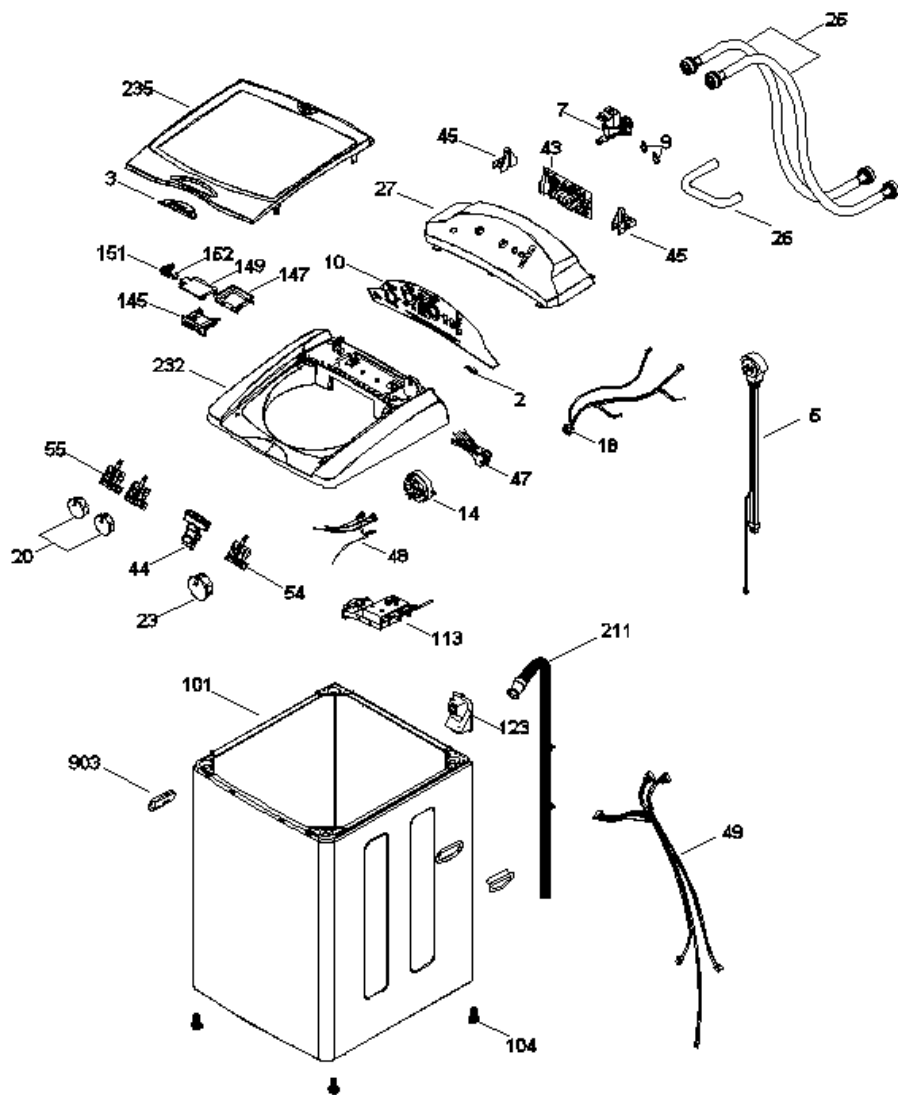

Distribuidor Autorizado

SurteRápido.com

Venta de Refacciones
Electrodomesticas

LMA1483PBS1

LMA1483PBS1

LMA1483PBS1

LMA1483PBS1

2	238C2758P001	PLACA EMBLEMA MABE GRIS 2004
3	323B2304P002	LOGO GOTA ID SYSTEM 4 IGUAZU
5	189D3208P002	TOMACORRIENTE AMAZ. NUEVO
7	323B2149P003	VALVULA 1 SOL 1 NAUTILUS
7	323B2149P003	VALVULA 1 SOL 1 NAUTILUS
9	109B8787P014	ABRAZADERA ENTRADA DE AGUA
10	189D3389P009	OVERLAY MABE
14	228C2084P006	PRESOSTATO MECANICO AMAZONA
18	189D3633G001	ARNES GABINETE 10,12,13,14 ID
20	323B2380G002	PERILLA ROTATORIA IGUAZU ENS
23	323B2381G002	PERILLA CONTROL IGUAZU ENS
25	141A6384G058	MANGUERA LLENADO AGUA CALIENTE
26	323B2366P001	MANGUERA DESPACHADOR
27	189D3331P011	COPETE IGUAZU 27" DAKO NAL
42	228C2110P001	SOPORTE TARJETA SENSOR MOTOR
42	228C2110P001	SOPORTE TARJETA SENSOR MOTOR
43	189D3631G001	TARJETA CONTROL 13KG C/DEL LOW
44	189D2761G005	TARJETA BOTONES MABE IGUAZU
45	228C2199P001	SOPORTE TARJETA PERILLAS
47	189D3641G001	ARNES CUBIERTA 13,14KG 3P IGUA
48	189D2624P009	ARNES PRESOSTATO 4 NIVELES
49	189D2883G012	ARNES SELECTORES 3 PERILLAS
54	228C2139G002	SELECTOR 8 POSICIONES
55	228C2139G001	SELECTOR DE PROGRAMA 5 POSICI
101	189D2655G005	GABINETE CURVO 10-12KG ENS
104	228C2081P001	PATA NIVELADORA
105	228C2119P003	LIGA SUSPENSION
110	228C1155P001	ABRAZADERA CAPACITOR WEG 15,4
111	228C1147P001	CAPACITOR WEG 45 MF
113	228C2107P002	BLOCAPUERTAS ENS C/SLIDER
123	189D2637P001	TAPA MANGUERRA DE SALIDA
145	189D2255G003	CAJON DISPENSADOR MONTADO
147	189D3063P001	BASE DISPENSER