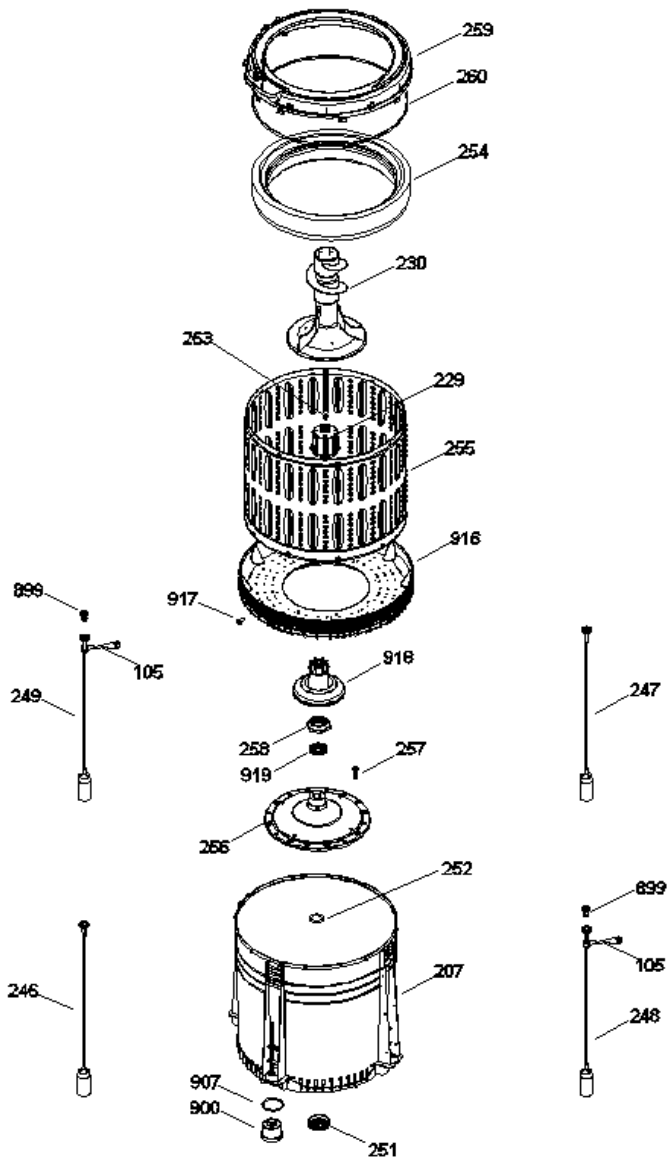

Distribuidor Autorizado

SurteRápido.com

Venta de Refacciones
Electrodomesticas

LMA1483PBS1

LMA1483PBS1

LMA1483PBS1

LMA1483PBS1

2	238C2758P001	PLACA EMBLEMA MABE GRIS 2004
3	323B2304P002	LOGO GOTA ID SYSTEM 4 IGUAZU
5	189D3208P002	TOMACORRIENTE AMAZ. NUEVO
7	323B2149P003	VALVULA 1 SOL 1 NAUTILUS
7	323B2149P003	VALVULA 1 SOL 1 NAUTILUS
9	109B8787P014	ABRAZADERA ENTRADA DE AGUA
10	189D3389P009	OVERLAY MABE
14	228C2084P006	PRESOSTATO MECANICO AMAZONA
18	189D3633G001	ARNES GABINETE 10,12,13,14 ID
20	323B2380G002	PERILLA ROTATORIA IGUAZU ENS
23	323B2381G002	PERILLA CONTROL IGUAZU ENS
25	141A6384G058	MANGUERA LLENADO AGUA CALIENTE
26	323B2366P001	MANGUERA DESPACHADOR
27	189D3331P011	COPETE IGUAZU 27" DAKO NAL
42	228C2110P001	SOPORTE TARJETA SENSOR MOTOR
42	228C2110P001	SOPORTE TARJETA SENSOR MOTOR
43	189D3631G001	TARJETA CONTROL 13KG C/DEL LOW
44	189D2761G005	TARJETA BOTONES MABE IGUAZU
45	228C2199P001	SOPORTE TARJETA PERILLAS
47	189D3641G001	ARNES CUBIERTA 13,14KG 3P IGUA
48	189D2624P009	ARNES PRESOSTATO 4 NIVELES
49	189D2883G012	ARNES SELECTORES 3 PERILLAS
54	228C2139G002	SELECTOR 8 POSICIONES
55	228C2139G001	SELECTOR DE PROGRAMA 5 POSICI
101	189D2655G005	GABINETE CURVO 10-12KG ENS
104	228C2081P001	PATA NIVELADORA
105	228C2119P003	LIGA SUSPENSION
110	228C1155P001	ABRAZADERA CAPACITOR WEG 15,4
111	228C1147P001	CAPACITOR WEG 45 MF
113	228C2107P002	BLOCAPUERTAS ENS C/SLIDER
123	189D2637P001	TAPA MANGUERRA DE SALIDA
145	189D2255G003	CAJON DISPENSADOR MONTADO
147	189D3063P001	BASE DISPENSER