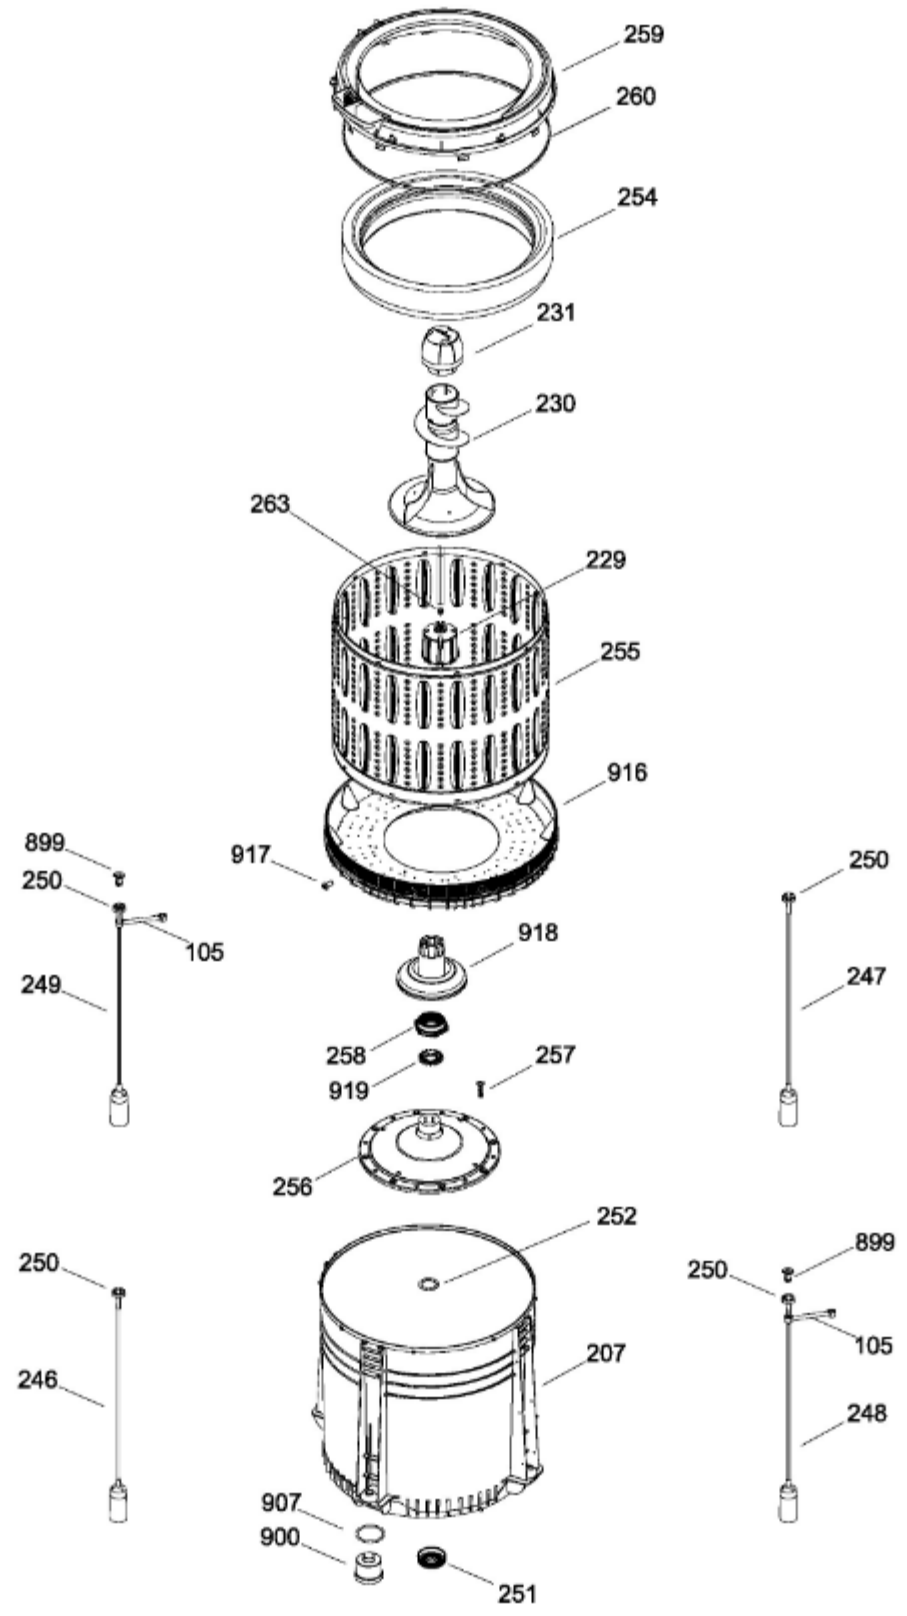

LAVADORA LMA1493PBAS1

COPETE / BACKSPLASH
 GABINETE Y CUBIERTA / CABINET & COVER

LMA1493PBAS1

LAVADORA LMA1493PBAS1

PARTES PARA TINA / TUB, BASKET & AGITATOR

LMA1493PBAS1

LAVADORA LMA1493PBAS1

SISTEMA MOTRIZ / PUMP & DRIVE COMPONENTS

LMA1493PBAS1

LAVADORA LMA1493PBAS1

Guía	Refacción	Descripción
2	WR01A00400	NAMEPLATE MABE
2	WR01A01249	NAMEPLATE MABE
3	WW01L00368	LOGO GOTA
5	WW01F00113	CABLE TOMACORRIENTE
7	WW01F01106	VALVULA
7	WW01F00349	VALVULA
9	WW01A00002	ABRAZADERA
10	WW01F00123	OVERLAY DELAYED START ANDINO
14	WW01F00252	PRESOSTATO
18	WW01F00153	ARNES GABINETE
20	WW01L00387	ENS. PERILLA ROTATORIA
23	WW01L00391	ENS. PERILLA CONTROL
25	WW01L01036	MANGUERA LLENADO NEGRA CON MET
26	WW01L00380	MANGUERA DESPACHADOR
26	WW01F00598	MANGUERA DESPACHADOR
27	WW01L00128	COPETE IGUAZU 27" DAKO NAL
42	WW01A00046	SOPORTE TARJETA
42	WW01F01172	SOPORTE TARJETA
42	WW02F00224	SOPORTE TARJETA
43	WW01F00140	TARJETA CONTROL PERILLAS
44	WW01F00053	BOTON SELECTOR
44	WW01F00055	BOTON SELECTOR
45	WW01A00049	SOPORTE TARJETA
47	WW01F00160	ARNES CUBIERTA
48	WW01F00033	ARNES PRESOSTATO
49	WW01F00078	ARNES SELECTOR
51	WW01L00403	DELAY START ASM.
54	WS01A01627	SELECTOR
55	WW01F00257	SELECTOR
55	WW01F00338	SELECTOR
101	WW01L00964	GABINETE CURVO 10-12KG ENS
104	WW01L01040	PATA
104	WW01L00468	PATA
105	WW01A00361	LIGA
110	WW01A00041	ABRAZADERA
110	WW01F00342	ABRAZADERA
111	WW01F00238	CAPACITOR