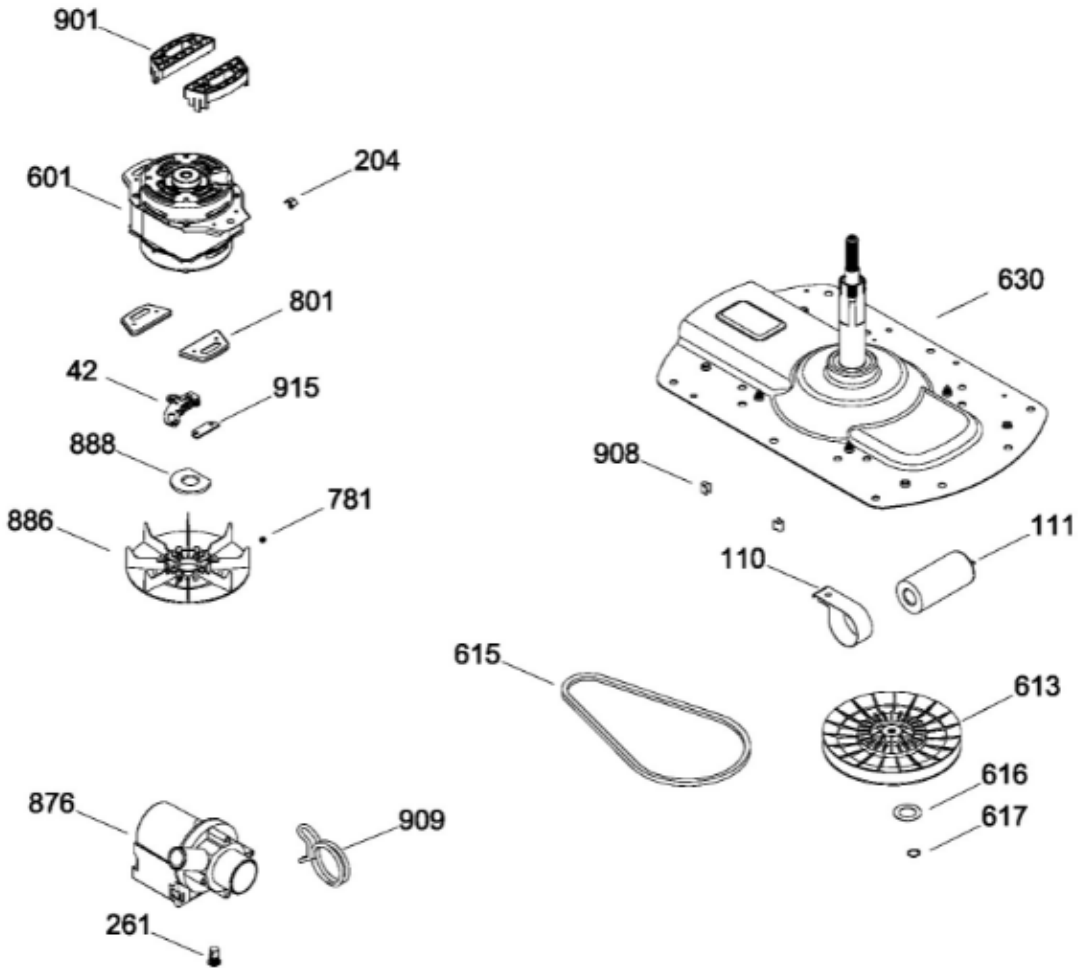

LAVADORA LMA1493PBAS1

COPETE / BACKSPLASH
 GABINETE Y CUBIERTA / CABINET & COVER

LMA1493PBAS1

LAVADORA LMA1493PBAS1

PARTES PARA TINA / TUB, BASKET & AGITATOR

LMA1493PBAS1

LAVADORA LMA1493PBAS1

SISTEMA MOTRIZ / PUMP & DRIVE COMPONENTS

LMA1493PBAS1

LAVADORA LMA1493PBAS1

Guía	Refacción	Descripción
2	WR01A00400	NAMEPLATE MABE
2	WR01A01249	NAMEPLATE MABE
3	WW01L00368	LOGO GOTA
5	WW01F00113	CABLE TOMACORRIENTE
7	WW01F01106	VALVULA
7	WW01F00349	VALVULA
9	WW01A00002	ABRAZADERA
10	WW01F00123	OVERLAY DELAYED START ANDINO
14	WW01F00252	PRESOSTATO
18	WW01F00153	ARNES GABINETE
20	WW01L00387	ENS. PERILLA ROTATORIA
23	WW01L00391	ENS. PERILLA CONTROL
25	WW01L01036	MANGUERA LLENADO NEGRA CON MET
26	WW01L00380	MANGUERA DESPACHADOR
26	WW01F00598	MANGUERA DESPACHADOR
27	WW01L00128	COPETE IGUAZU 27" DAKO NAL
42	WW01A00046	SOPORTE TARJETA
42	WW01F01172	SOPORTE TARJETA
42	WW02F00224	SOPORTE TARJETA
43	WW01F00140	TARJETA CONTROL PERILLAS
44	WW01F00053	BOTON SELECTOR
44	WW01F00055	BOTON SELECTOR
45	WW01A00049	SOPORTE TARJETA
47	WW01F00160	ARNES CUBIERTA
48	WW01F00033	ARNES PRESOSTATO
49	WW01F00078	ARNES SELECTOR
51	WW01L00403	DELAY START ASM.
54	WS01A01627	SELECTOR
55	WW01F00257	SELECTOR
55	WW01F00338	SELECTOR
101	WW01L00964	GABINETE CURVO 10-12KG ENS
104	WW01L01040	PATA
104	WW01L00468	PATA
105	WW01A00361	LIGA
110	WW01A00041	ABRAZADERA
110	WW01F00342	ABRAZADERA
111	WW01F00238	CAPACITOR