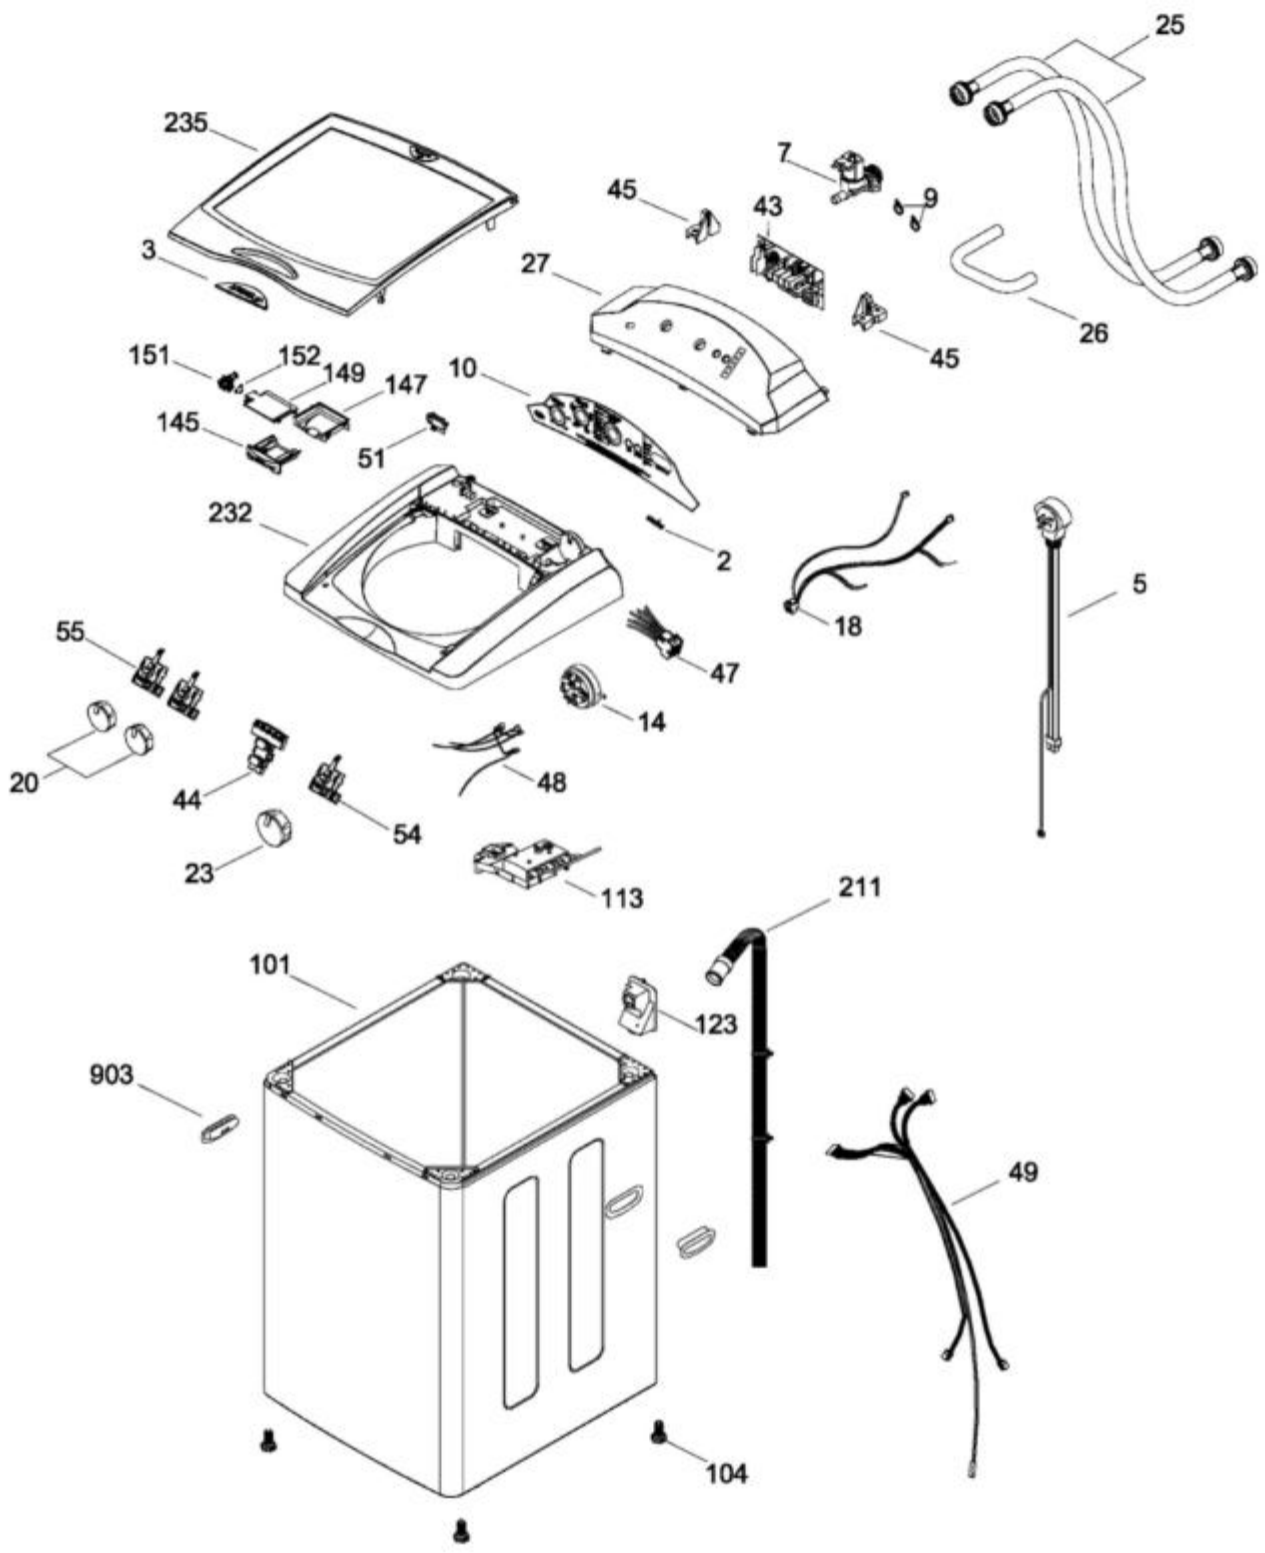

LAVADORA LMA1493PBAS1

COPETE / BACKSPLASH
 GABINETE Y CUBIERTA / CABINET & COVER

LMA1493PBAS1

LAVADORA LMA1493PBAS1

PARTES PARA TINA / TUB, BASKET & AGITATOR

LMA1493PBAS1

LAVADORA LMA1493PBAS1

SISTEMA MOTRIZ / PUMP & DRIVE COMPONENTS

LMA1493PBAS1

LAVADORA LMA1493PBAS1

Guía	Refacción	Descripción
2	WR01A00400	NAMEPLATE MABE
2	WR01A01249	NAMEPLATE MABE
3	WW01L00368	LOGO GOTA
5	WW01F00113	CABLE TOMACORRIENTE
7	WW01F01106	VALVULA
7	WW01F00349	VALVULA
9	WW01A00002	ABRAZADERA
10	WW01F00123	OVERLAY DELAYED START ANDINO
14	WW01F00252	PRESOSTATO
18	WW01F00153	ARNES GABINETE
20	WW01L00387	ENS. PERILLA ROTATORIA
23	WW01L00391	ENS. PERILLA CONTROL
25	WW01L01036	MANGUERA LLENADO NEGRA CON MET
26	WW01L00380	MANGUERA DESPACHADOR
26	WW01F00598	MANGUERA DESPACHADOR
27	WW01L00128	COPETE IGUAZU 27" DAKO NAL
42	WW01A00046	SOPORTE TARJETA
42	WW01F01172	SOPORTE TARJETA
42	WW02F00224	SOPORTE TARJETA
43	WW01F00140	TARJETA CONTROL PERILLAS
44	WW01F00053	BOTON SELECTOR
44	WW01F00055	BOTON SELECTOR
45	WW01A00049	SOPORTE TARJETA
47	WW01F00160	ARNES CUBIERTA
48	WW01F00033	ARNES PRESOSTATO
49	WW01F00078	ARNES SELECTOR
51	WW01L00403	DELAY START ASM.
54	WS01A01627	SELECTOR
55	WW01F00257	SELECTOR
55	WW01F00338	SELECTOR
101	WW01L00964	GABINETE CURVO 10-12KG ENS
104	WW01L01040	PATA
104	WW01L00468	PATA
105	WW01A00361	LIGA
110	WW01A00041	ABRAZADERA
110	WW01F00342	ABRAZADERA
111	WW01F00238	CAPACITOR